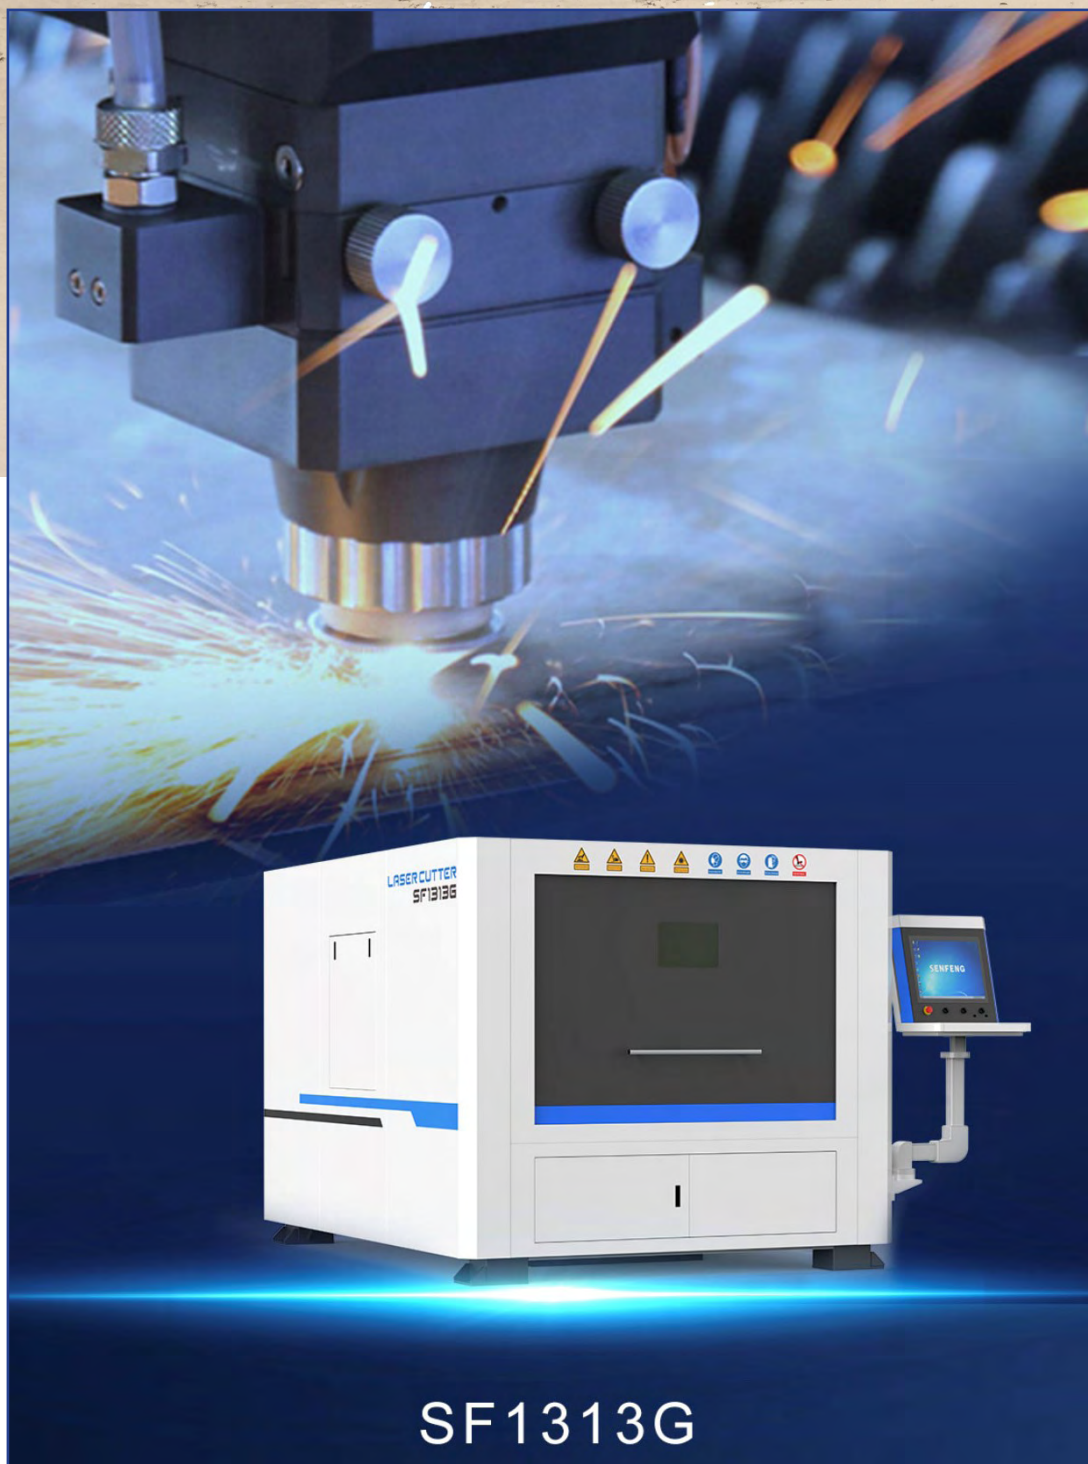

Lille laber sag kommer til Nationalpark Thy

SF1313G

 **Kapema**

www.kapema.dk • tlf. 9618 8700

SENFENG

- Ultra kompakt fiberlaser i et topmoderne design
- Betjeningsvenlig med stor touchskærm
- Særlig attraktiv pris !
- IPG generator med ydelse fra 1 - 3 kW
- Bord str. 1300x1300 mm
- Skærehoved med autofokus fra Raytool eller Precitec
- Positioneringsnøjagtighed: +/- 0,05 mm
- Gentagelsesnøjagtighed: +/- 0,02 mm
- Cypcut software betjeningsvenlig brugerflade
- Max. hastighed op til 80 m/min.
- Vægt maskine: 1900 kg - max. vægt på bordet: 300 kg
- Dimensioner: 2985x2160x2000 mm
- Ideel til mindre produktioner, undervisning, prototyper
- Maskinen er CE godkendt af det tyske TÜV i Europa

Lagermaskine SF1313G, 1,5 kW, inkl. filter, software, opstilling og kursus.....kr. 560.000,-