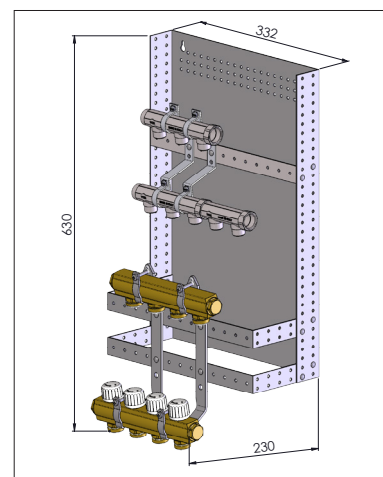

BE-BASIC\* Unitplade med beslag

VVS-nr. 40 2021 100

\*Sælges ikke alene uden fordelerrør

Skaktløsning med 4 gulvvarme-, 5 koldtvands- og 3 varmtvandskredse.

Skaktløsning med ekstra tilbehør: gulvvarmestyring og telestater.