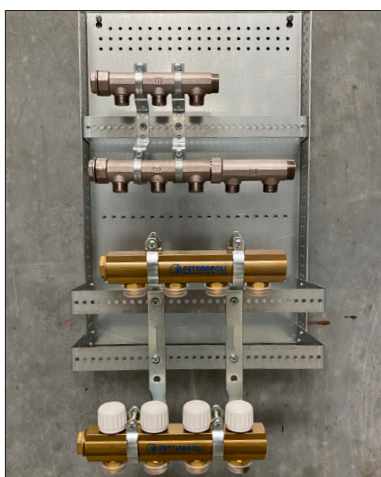

SKAKTLØSNING - HOLDER OGSÅ STYR PÅ RØRENE

Pettinarolis skaktløsning sikrer på samme måde som BUNDMODULET, en hurtig og nem installation af såvel gulvvarme, vand til radiatorer og brugsvand i alle tænkelige projekter og boligbyggerier.

Skaktløsningen er lidt mere enkel i opbygningen, men har også en funktionel og stabil opsætning. Den består af en bagplade, beslag for brugsvand, radiatorer og gulvvarme.

Det er en meget fleksibel løsning på trængte steder og bl.a. optimal ved renovering og nybyg af etageejendomme.

Der opnås på samme vis, som med BUNDMODULET, en ensartet kvalitet og udseende på varme- og brugsvandsinstallationer.

Der kan hurtigt spares meget tid ved montering, samtidig med at risikoen for fejlmontering minimeres.

BE-BASIC* Unitplade med beslag

VVS-nr. 40 2021 100

*Sælges ikke alene uden fordelerrør

Skaktløsning med 4 gulvvarme-, 5 koldtvands- og 3 varmtvandskredse.