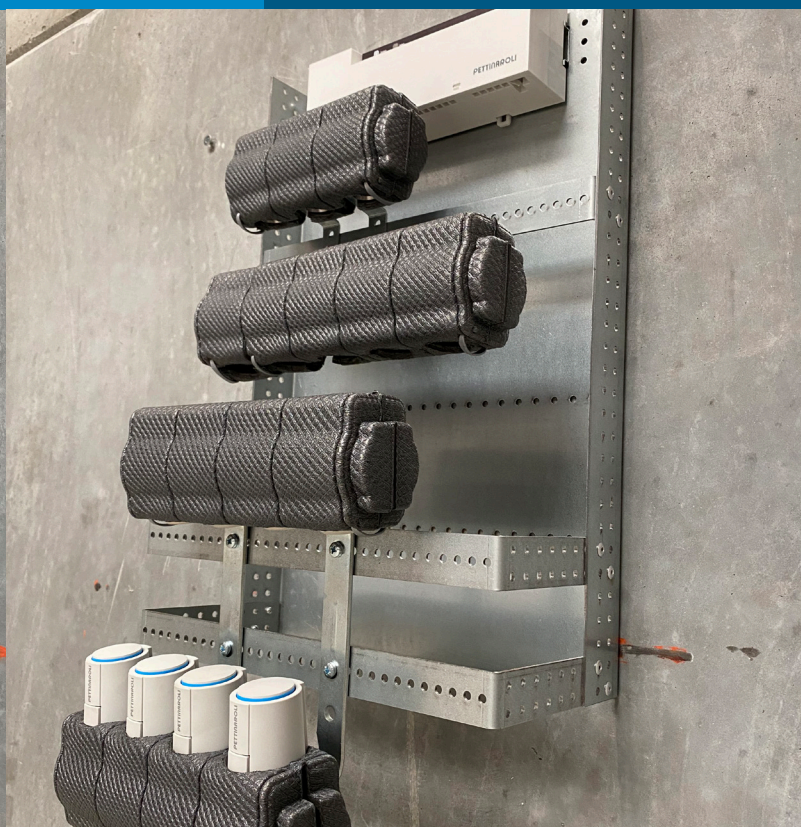

# BUNDMODULER og SKAKTLØSNINGER

- for hurtig og nem montage af gulvvarme, radiator- og brugsvand

Incl. føde-  
rør, som er  
fuldt isoleret  
iht. DS452

## BUNDMODULER

- hjælper med at holde styr på rørene!

Pettinarolis BUNDMODUL sikrer en hurtig og nem installation af såvel gulvvarme og brugsvand i alle tænkelige projekter.

Selve BUNDMODULET har en funktionel, robust og stabil opsætning. Det består af et solidt kabinet med beslag for brugsvand, gulvvarme samt diverse tilbehør.

BUNDMODULET er incl. føderør for manifold, som er fuldt isoleret iht. DS452, der sikrer et minimalt varmetab fra installationen.

Med denne løsning opnås et ensartet udseende på varme- og brugsvandsinstallationer. Samtidig spares der tid ved montering, samt risikoen for fejlmontering minimeres i alle former for boligbyggeri.

## BUNDMODULER til fjernvarmeunits

Pettinaroli tilbyder et standard BUNDMODUL, som passer til Termix og METRO THERM (model TM).

BUNDMODULET er opbygget over et robust kabinet og kan placeres i et almindeligt 60 cm køkkenskab.