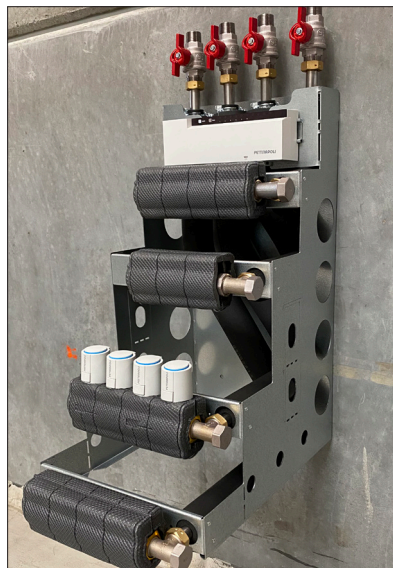

## BUNDMODULER

- hjælper med at holde styr på rørene!

Pettinarolis BUNDMODUL sikrer en hurtig og nem installation af såvel gulvvarme og brugsvand i alle tænkelige projekter.

Selve BUNDMODULET har en funktionel, robust og stabil opsætning. Det består af et solidt kabinet med beslag for brugsvand, gulvvarme samt diverse tilbehør.

BUNDMODULET er incl. føderør for manifold, som er fuldt isoleret iht. DS452, der sikrer et minimalt varmetab fra installationen.

Med denne løsning opnås et ensartet udseende på varme- og brugsvandsinstallationer. Samtidig spares der tid ved montering, samt risikoen for fejlmontering minimeres i alle former for boligbyggeri.

## BUNDMODULER til fjernvarmeunits

Pettinaroli tilbyder et standard BUNDMODUL, som passer til Termix og METRO THERM (model TM).

BUNDMODULET er opbygget over et robust kabinet og kan placeres i et almindeligt 60 cm køkkenskab.

## MODEL TM:

Centerafstand: cc70/80 ved forsyningsrørene

Passer til: *Termix og METRO THERM*

BE-BASICPTM-553 (5 gv) VVS-nr. 40 2022 155

BE-BASICPTM-653 (6 gv) VVS-nr. 40 2022 165

Eksempler på BUNDMODULER med ekstra tilbehør; ventiler, gulvvarmestyring og telestater.