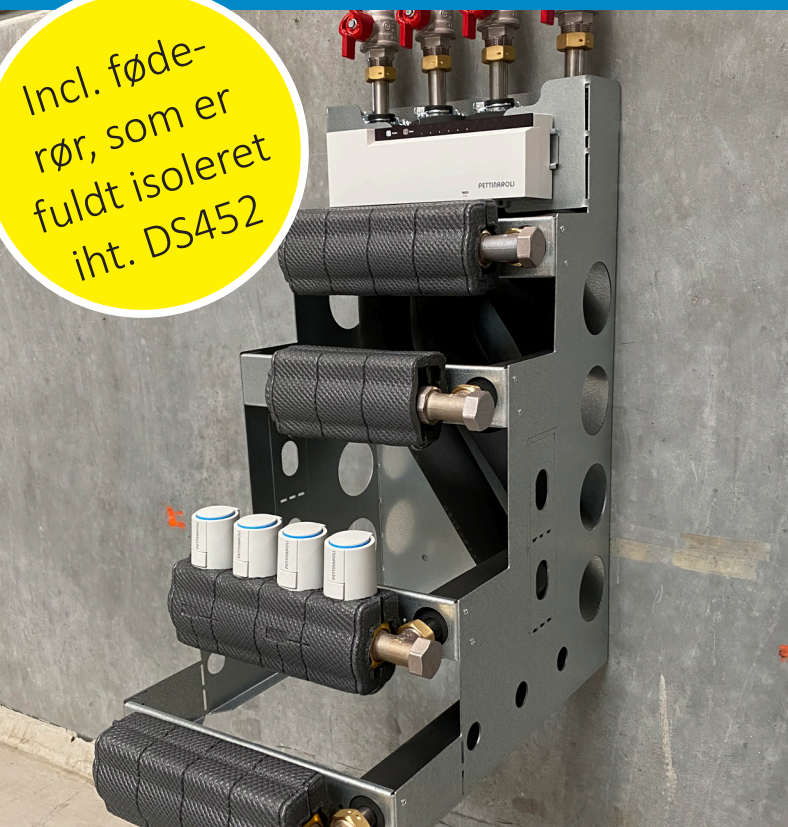

BUNDMODULER og SKAKTLØSNINGER

- for hurtig og nem montage af gulvvarme, radiator- og brugsvand

Incl. føde-
rør, som er
fuldt isoleret
iht. DS452

VI SAMLER OG LEVERER.....

- skræddersyede- og standardløsninger
- hurtig levering
- konkurrencedygtige priser
- spar tid på opsætning / tjen mere på nem montage