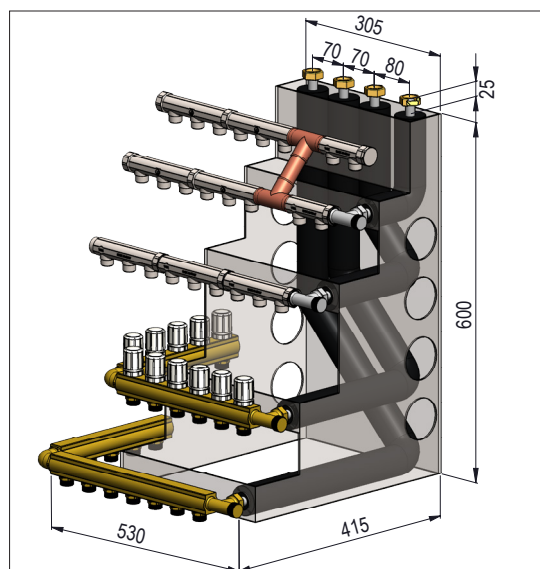

Max. bestyknng af et BUNDMODUL for at det kan være i et 60 cm skab. 12 gulvvarme-, 16 koldtvands- og 9 varmtvandskredse.