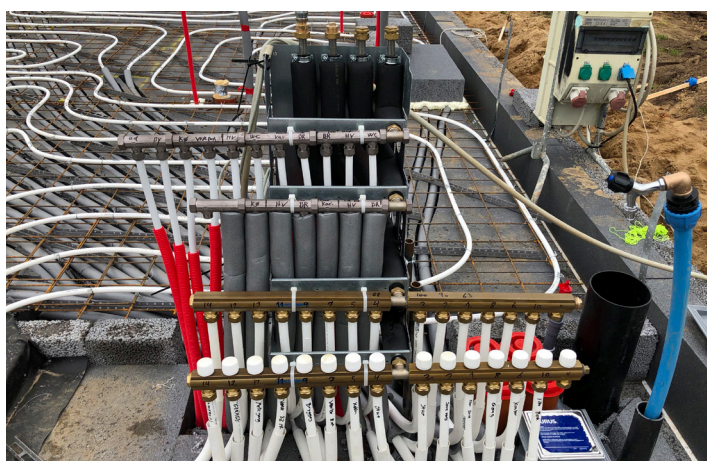

BUNDMODUL med: 15 gulvvarme-, 11 koldtvands- og 8 varmtvandskredse