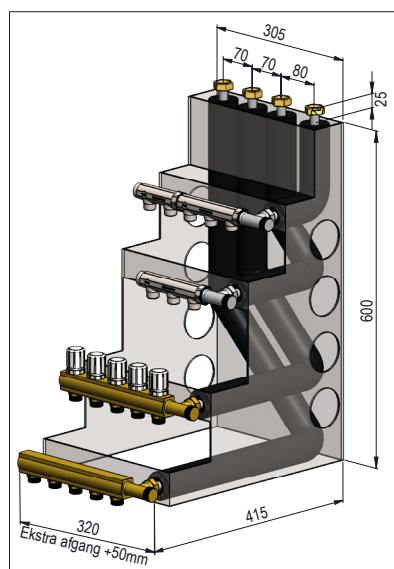

BE-BASICPTM: passer til Termix og METRO THERM fjernvarmeunits