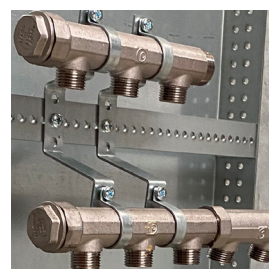

Mandal Allé 21 - 5500 Middelfart
DENMARK - Tel: +45 6341 0900
info@pettinaroli.dk - www.pettinaroli.dk