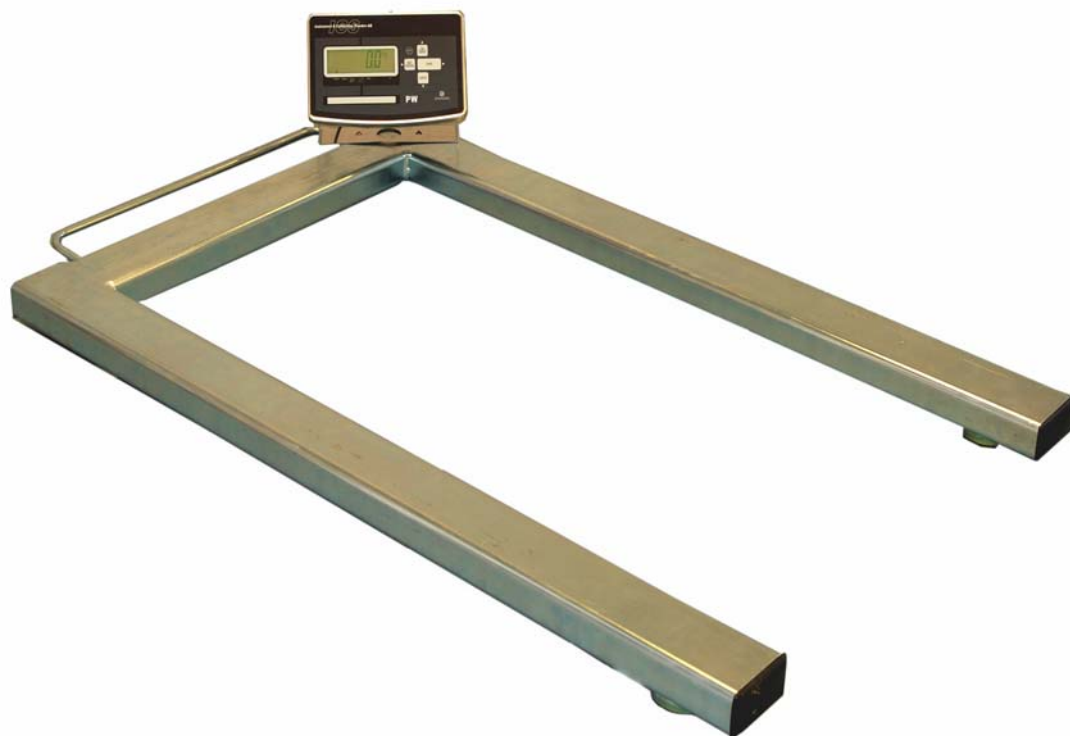

Pallvåg PW

ICS Pallvåg PW 2000 är i standardutförande utrustad med IP67 klassad indikator i rostfritt stål som ger en upplösning på upp till 15000 skaldelar och har funktioner för detaljräkning. Standard är även det inbyggda batteriet som gör att vägda resultat inte försvinner vid tex strömavbrott. De 36mm höga och belysta displayerna gör arbetet smidigare för truckföraren som slipper kliva ur trucken för att läsa av resultatet. PW vågarna är det givna alternativet då man i första hand ser till pris/prestanda förhållandet.

Modell:	PW2000K	PW1500K	PW1000K
Kapacitet	2000kg	1500kg	1000kg
Upplösning:	500 g	200g	100g
Intern upplösning:	1 / 300 000		
Skaldelar (d):	Max 15 000 d		
Display	Stor 36mm display med automatisk belysning.		
IP Klass	IP 67		
Matning:	240V/AC adapter 9V/800mA. Inbyggt batteri (48 timmars drift) 6V/4Ah.		
Lastceller:	4st klass C3		