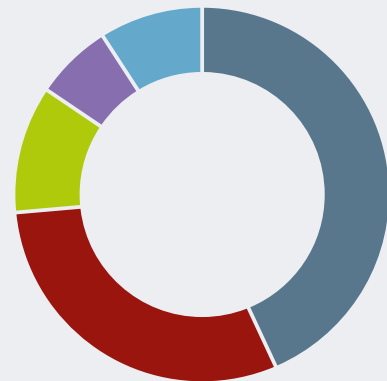

Modtagere MaskinFOKUS

Nyhedsbrevet sendes til beslutningstagere i metalindustrien. Fortrinsvis produktionschefer og direktører hos underleverandører og færdigvareproducenter. Nyhedsbrevet sendes til over 6.900 beslutningstagere.

Nyhedsbrev annoncering

Problemer med nyhedsbrevet? [Læs det online.](#)

MASKINFOKUS
Viden fra Jern & Maskinindustrien og Metal Supply

Sendt til Hanne Marie Lou
November 4, 2018
I dag 6.187 modtagere

[Arbejd med nyhedsbrevet](#) [Kontakt os](#)

TOPANNONCE venstre	TOPANNONCE højre
MIDTANNONCE venstre	MIDTANNONCE højre
BUNDANNONCE venstre	BUNDANNONCE højre

Nyhedsbrevet
Annoncering og medlemskab

Arbejd til en kollage | Opdater dine data | Afmeld
Annoncer i nyhedsbrevet | Annoncer på vores portal | Bliv medlem
Du kan kontakte os via e-mail eller på telefon 7228 6970.

Fordeling af nyhedsbrev læsere

Modtagere af nyhedsbrevet: + **6.900**

- Underleverandører Metalindustrien
- Maskinforhandlere og leverandører
- Færdigvareleverandører metalindustri
- Øvrige
- Færdigvareleverandører øvrig industri

Medlemspriser pr. nyhedsbrev

Topannonce	4.000 kr.
Midtannonce	3.000 kr.
Bundannonce	2.000 kr.

Nyhedsbrevet udkommer på fredage hver 14. dag i 2018 - dog undtagen helligdage og ferier.

Annonce specifikationer

ANNONCE størrelsen
Max 30 kB
Statisk

400 px

200 px