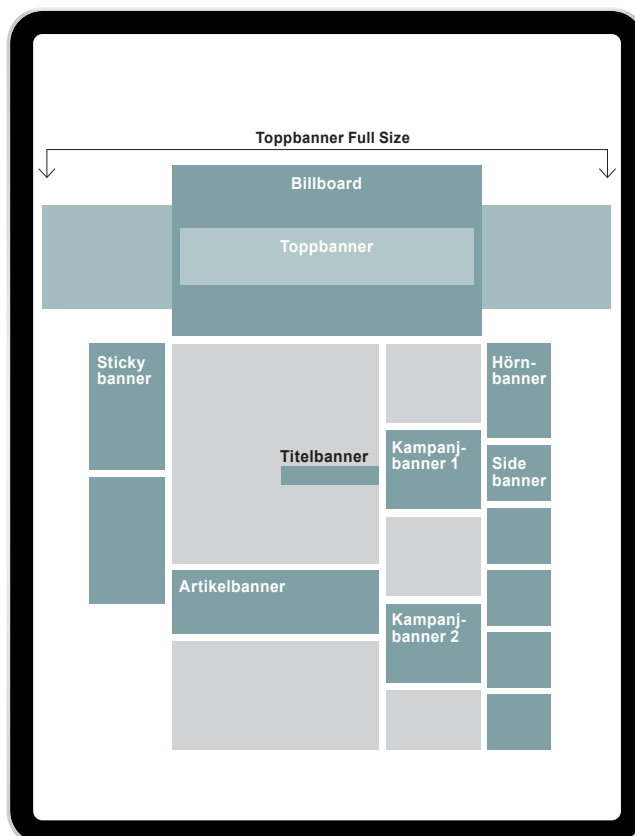

Artikelsida, priser för medlemmar/månad

Toppbanner Full Size 1800x450 px, statisk, max 250 kb.....	33 000 kr
Billboard 980x540 px, statisk eller animerad, max 150 kb.....	28 000 kr
Toppbanner 930x180 px, statisk eller animerad, max 70 kb.....	14 000 kr
Sticky banner 240x400 px, statisk eller animerad, max 90 kb.....	11 500 kr
Hörnbanner 200x300 px, statisk eller animerad, max 70 kb.....	7 500 kr
Sidbanner 200x175 px, statisk eller animerad, max 40 kb.....	2 500 kr
Kampanjbanner 1 300x250 px, statisk eller animerad, max 75 kb.....	9 000 kr
Kampanjbanner 2 300x250 px, statisk eller animerad, max 75 kb.....	7 000 kr
Titelbanner 300x60 px, statisk, max 20 kb.....	4 050 kr
Artikelbanner 660x200 px, statisk eller animerad, max 100 kb.....	10 000 kr

Filtyper

Statisk: jpg, animerad: gif, Html (zip-fil med allt material), Script
Animationer ska hålla sig inom 20 sekunder.
Utformning av annonser ingår i priset (ett korrektur, därefter 1 000 kr
per påbörjad timme).

Sticky, hörnbanner och sidbanner visas endast på desktop.

OBS: Banners på portalen delar plats med upp till tre andra.
Undantaget sticky banner som delar plats med upp till två andra.
Banners roterar vid sidskifte.

Animerade banners

Animationen ska hålla sig inom 20 sekunder.
Filtyper: Statisk: jpg - Animerad: gif, Html (zip med allt material), Script.