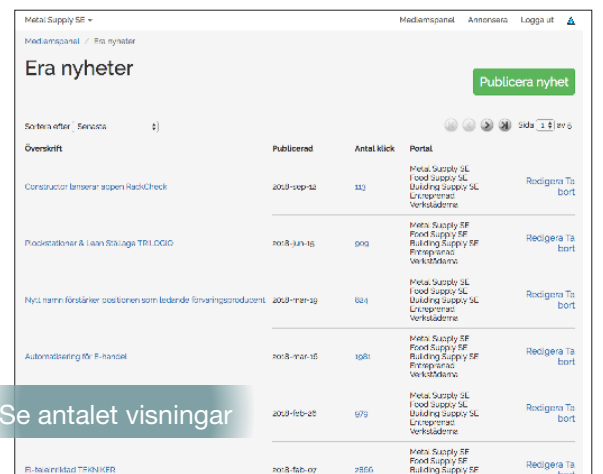

Bli medlem på Transportnet

Med ett medlemskap hos oss når din verksamhet ut till rätt målgrupp och du kan skapa nya kontakter inom branschen.

Medlemsfördelar

- ✓ Log-in till alla funktioner på portalen
- ✓ Ökad synlighet online genom en komplett företags profil, länk till er hemsida m.m.
- ✓ Publicera egna nyheter direkt till er målgrupp under rubriken "Nytt från medlemmarna"
- ✓ Fria inlägg av jobbanonser
- ✓ Presentera kurser och mässdeltagande
- ✓ Annonsera till medlemspriser
- ✓ Komplettera era inlägg med bilder, video etc.
- ✓ Fria inlägg av annonser på maskiner, produkter och tjänster under rubriken "Köp och sälj"
- ✓ Tillgång till låst redaktionellt material

12 900 kr/år