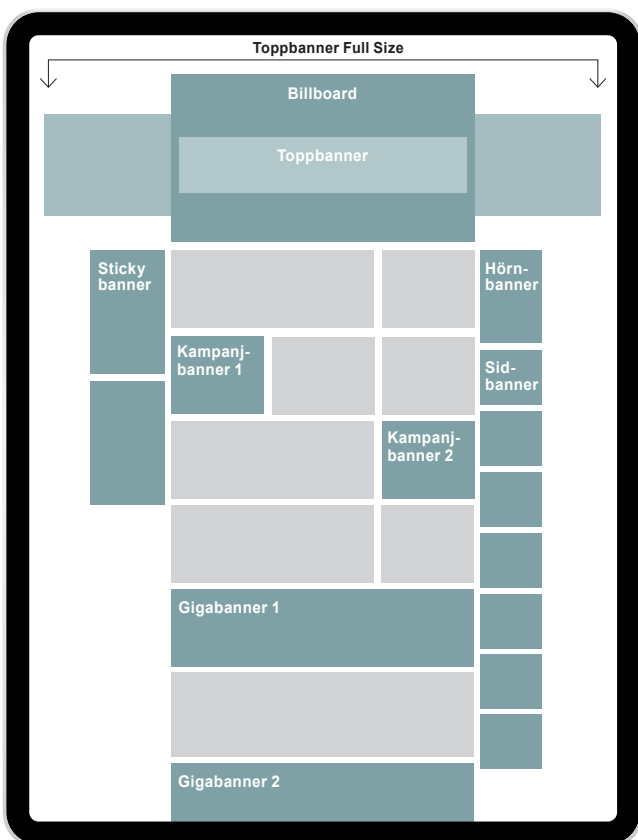

Annonsformat & pris webb

Startsida, priser för medlemmar/månad

Toppbanner Full Size 1800x450 px, statisk, max 250 kb.....	33 000 kr
Billboard 980x540 px, statisk eller animerad, max 150 kb.....	28 000 kr
Toppbanner 930x180 px, statisk eller animerad, max 70 kb.....	14 000 kr
Sticky banner 240x400 px, statisk eller animerad, max 90 kb.....	11 500 kr
Hörnbanner 200x300 px, statisk eller animerad, max 70 kb.....	7 500 kr
Sidbanner 200x175 px, statisk eller animerad, max 40 kb.....	2 500 kr
Kampanjbanner 1* 300x250 px, statisk eller animerad, max 70 kb.....	9 000 kr
Kampanjbanner 2** 300x250 px, statisk eller animerad, max 70 kb.....	7 000 kr
Giga banner 1 930x250 px, statisk eller animerad, max 70 kb.....	12 000 kr
Giga banner 2 930x250 px, statisk eller animerad, max 70 kb.....	12 000 kr

* När man köper plats nr 1 ligger man också på plats nummer 3, längre ned på sidan.

** När man köper plats nr 2 ligger man också på plats nummer 4, längre ned på sidan.

Filtyper

Statisk: jpg, animerad: gif,
Html (zip-fil med allt material), Script
Animationer ska hålla sig inom
20 sekunder.

Utformning av annonser ingår i priset
(ett korrektur, därefter 1 000 kr
per påbörjad timme).

Sticky, hörnbanner och sidbanner
visas endast på desktop.