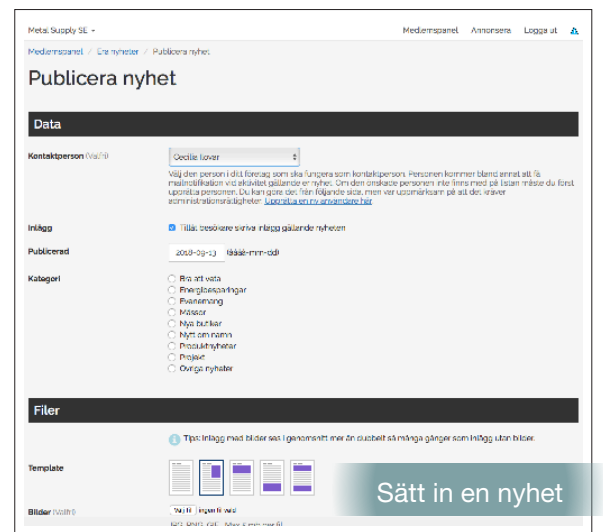

Bli medlem på Transportnet

Med ett medlemskap hos oss når din verksamhet ut till rätt målgrupp och du kan skapa nya kontakter inom branschen.

Medlemsfördelar

- ✓ Log-in till alla funktioner på portalen
- ✓ Ökad synlighet online genom en komplett företags profil, länk till er hemsida m.m.
- ✓ Publicera egna nyheter direkt till er målgrupp under rubriken "Nytt från medlemmarna"
- ✓ Fria inlägg av jobbanonser
- ✓ Presentera kurser och mässdeltagande
- ✓ Annonsera till medlemspriser
- ✓ Komplettera era inlägg med bilder, video etc.
- ✓ Fria inlägg av annonser på maskiner, produkter och tjänster under rubriken "Köp och sälj"
- ✓ Tillgång till låst redaktionellt material

12 900 kr/år