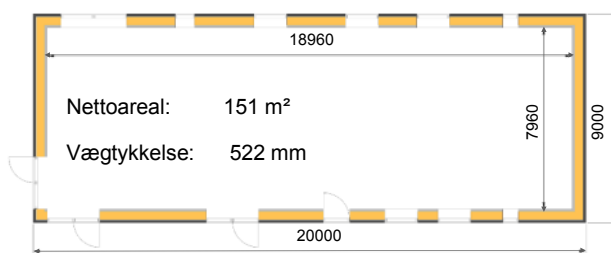

7 m² boligareal mere i samme hus

Isolering med Eurowall® λ_D-værdi 0,022 W/mK
Tykkelse 177 mm

Isolering med mineraluld λ-værdi 0,037 W/mK
Tykkelse 300 mm

BR 2020 standard: U-værdi: 0,12 W/m²K

Bruttoareal 180,00 m²