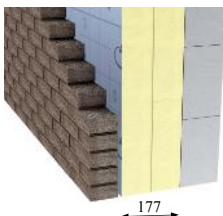

Areal isolering	111 m²
Pris isolering	34.776 kr.
Pris binder	4.577 kr.
Montage: (ekstra pris)	3.200 kr.
Total pris:	43.553 kr.

Priser med Eurowall®

Typehus på 180 m²:	2.080.000 kr.
Eurowall 22 isolering:	43.553 kr.
Pris i alt:	2.123.553 kr.
Nettoareal:	158 m²

Pris pr. netto m² 13.440 kr/m²

Mineraluld

λ_D-værdi 0,037 W/mK,