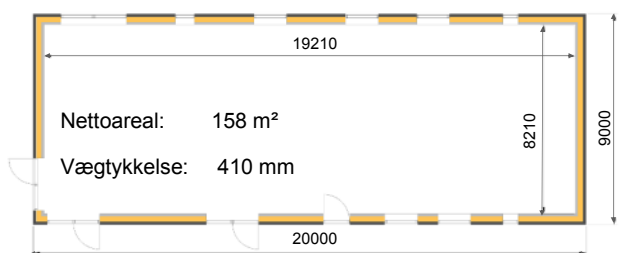

7 m² boligareal mere i samme hus

Isolering med Eurowall® λ_D-værdi 0,022 W/mK
Tykkelse 177 mm

Isolering med mineraluld λ-værdi 0,037 W/mK
Tykkelse 300 mm

BR 2020 standard: U-værdi: 0,12 W/m²K

Bruttoareal 180,00 m²

EUROWALL®

λ_D-værdi 0,022 W/mK,

Areal isolering	111 m ²
Pris isolering	34.776 kr.
Pris binder	4.577 kr.
Montage: (ekstra pris)	3.200 kr.
Total pris:	43.553 kr.

Priser med Eurowall®

Typehus på 180 m ² :	2.080.000 kr.
Eurowall 22 isolering:	43.553 kr.
Pris i alt:	2.123.553 kr.
Nettoareal:	158 m ²