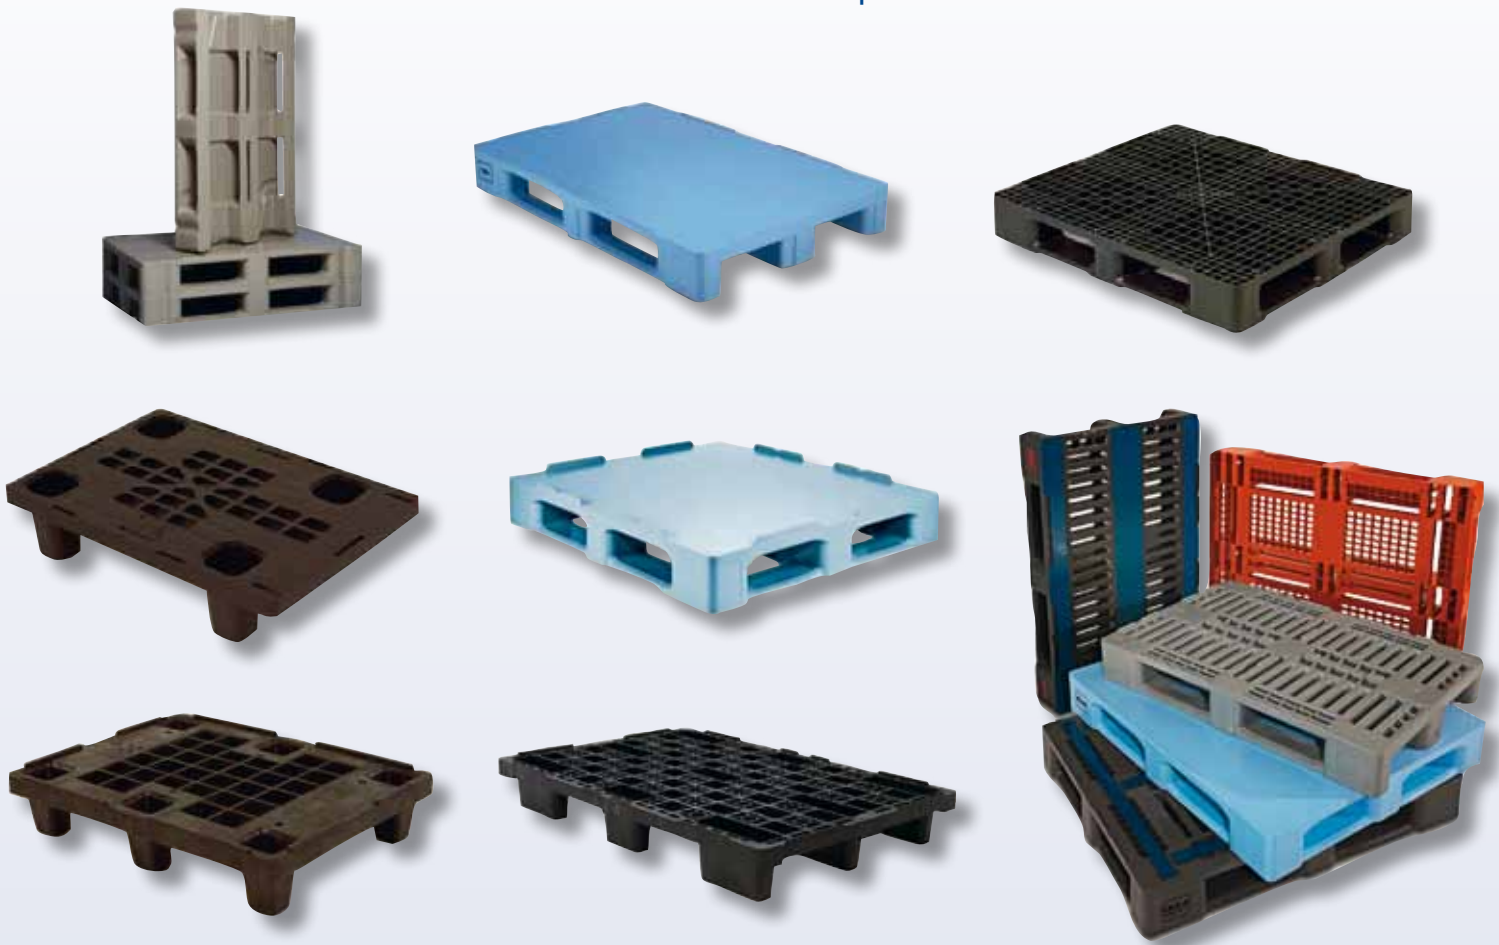

Plastpaller

Hygiejnepaller • Lagerpaller • Exportpaller • Engangspaller • Reolpaller
i euro-/industri- samt kundespecifikke mål