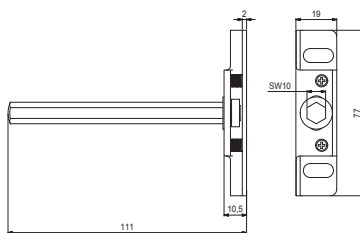

Skjulte hyldebærere Concealed shelf supports Tablartråger mit Anschraubplatte

312943 Hyldebærer vario Ø10x100 mm m/bagplade incl. skive, møtrik, samlet, elg.
 Shelf support vario Ø10x100mm w/mounting plate incl. disc+nut, unmounted, zinc plated
 Tablartråger Vario Ø10x100mm mit Anschraubplatte, inkl. Scheibe, Mutter, unmontiert, verzinkt

319487 Hyldebærer vario SW10 6-kantet, 100mm m/bagplade incl. skive, møtrik, samlet, elg.
 Shelf support vario SW10 hexagon, 100mm w/mounting plate incl. disc+nut, mounted, zinc plated
 Tablartråger Vario SW10 Sechskant, 100mm mit Anschraubplatte, inkl. Scheibe, Mutter, montiert, verzinkt

321887 Hyldebærer vario Ø12x90 mm m/bagplade incl. skive, møtrik, samlet, elg.
 Shelf support vario Ø12x90mm w/mounting plate incl. disc+nut, mounted, zinc plated
 Tablartråger Vario Ø12x90mm mit Anschraubplatte, inkl. Scheibe, Mutter, montiert, verzinkt