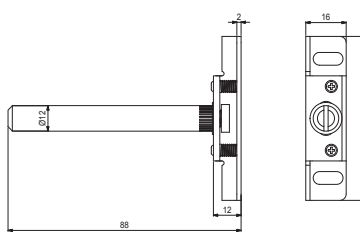

Skjulte hyldebærere Concealed shelf supports Tablartråger mit Anschraubplatte

312943 Hyldebærer vario Ø10x100 mm m/bagplade incl. skive, møtrik, samlet, elg.
 Shelf support vario Ø10x100mm w/mounting plate incl. disc+nut, unmounted, zinc plated
 Tablartråger Vario Ø10x100mm mit Anschraubplatte, inkl. Scheibe, Mutter, unmontiert, verzinkt

319487 Hyldebærer vario SW10 6-kantet, 100mm m/bagplade incl. skive, møtrik, samlet, elg.
 Shelf support vario SW10 hexagon, 100mm w/mounting plate incl. disc+nut, mounted, zinc plated
 Tablartråger Vario SW10 Sechskant, 100mm mit Anschraubplatte, inkl. Scheibe, Mutter, montiert, verzinkt

321887 Hyldebærer vario Ø12x90 mm m/bagplade incl. skive, møtrik, samlet, elg.
 Shelf support vario Ø12x90mm w/mounting plate incl. disc+nut, mounted, zinc plated
 Tablartråger Vario Ø12x90mm mit Anschraubplatte, inkl. Scheibe, Mutter, montiert, verzinkt