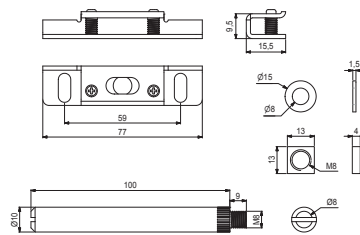

Skjulte hyldebærere Concealed shelf supports Tablartråger mit Anschraubplatte

312943 Hyldebærer vario Ø10x100 mm m/bagplade incl. skive, møtrik, samlet, elg.
 Shelf support vario Ø10x100mm w/mounting plate incl. disc+nut, unmounted, zinc plated
 Tablartråger Vario Ø10x100mm mit Anschraubplatte, inkl. Scheibe, Mutter, unmontiert, verzinkt

319487 Hyldebærer vario SW10 6-kantet, 100mm m/bagplade incl. skive, møtrik, samlet, elg.
 Shelf support vario SW10 hexagon, 100mm w/mounting plate incl. disc+nut, mounted, zinc plated
 Tablartråger Vario SW10 Sechskant, 100mm mit Anschraubplatte, inkl. Scheibe, Mutter, montiert, verzinkt

321887 Hyldebærer vario Ø12x90 mm m/bagplade incl. skive, møtrik, samlet, elg.
 Shelf support vario Ø12x90mm w/mounting plate incl. disc+nut, mounted, zinc plated
 Tablartråger Vario Ø12x90mm mit Anschraubplatte, inkl. Scheibe, Mutter, montiert, verzinkt

323420 Hyldebærer vario Ø12x71 mm m/bagplade incl. skive, møtrik, usamlet, elg.
 Shelf support vario Ø12x71mm w/mounting plate incl. disc+nut, unmounted, zinc plated
 Tablartråger Vario Ø12x71mm mit Anschraubplatte, inkl. Scheibe, Mutter, unmontiert, verzinkt