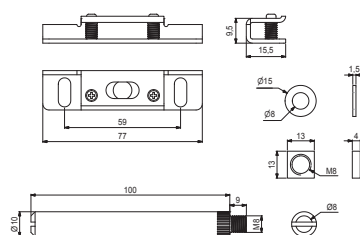

Skjulte hyldebærere Concealed shelf supports Tablartråger mit Anschraubplatte

312943 Hyldebærer vario Ø10x100 mm m/bagplade incl. skive, møtrik, samlet, elg.
 Shelf support vario Ø10x100mm w/mounting plate incl. disc+nut, unmounted, zinc plated
 Tablartråger Vario Ø10x100mm mit Anschraubplatte, inkl. Scheibe, Mutter, unmontiert, verzinkt

319487 Hyldebærer vario SW10 6-kantet, 100mm m/bagplade incl. skive, møtrik, samlet, elg.
 Shelf support vario SW10 hexagon, 100mm w/mounting plate incl. disc+nut, mounted, zinc plated
 Tablartråger Vario SW10 Sechskant, 100mm mit Anschraubplatte, inkl. Scheibe, Mutter, montiert, verzinkt

321887 Hyldebærer vario Ø12x90 mm m/bagplade incl. skive, møtrik, samlet, elg.
 Shelf support vario Ø12x90mm w/mounting plate incl. disc+nut, mounted, zinc plated
 Tablartråger Vario Ø12x90mm mit Anschraubplatte, inkl. Scheibe, Mutter, montiert, verzinkt

323420 Hyldebærer vario Ø12x71 mm m/bagplade incl. skive, møtrik, usamlet, elg.
 Shelf support vario Ø12x71mm w/mounting plate incl. disc+nut, unmounted, zinc plated
 Tablartråger Vario Ø12x71mm mit Anschraubplatte, inkl. Scheibe, Mutter, unmontiert, verzinkt