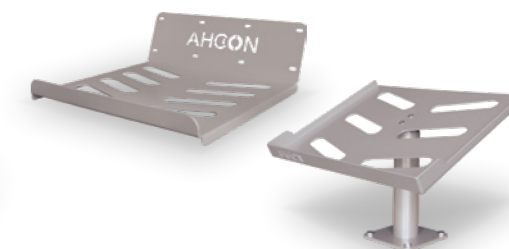

HYLDE

- Smart hylde beregnet til opbevaring af bl.a. krympeflex og smergellærred

SPRAYDÅSE HOLDER

- Flot holder til opbevaring af 5 stk. spraydåser

PC HOLDER TIL TAVLE ELLER BORD

- Genial opbevaring af bærbar PC