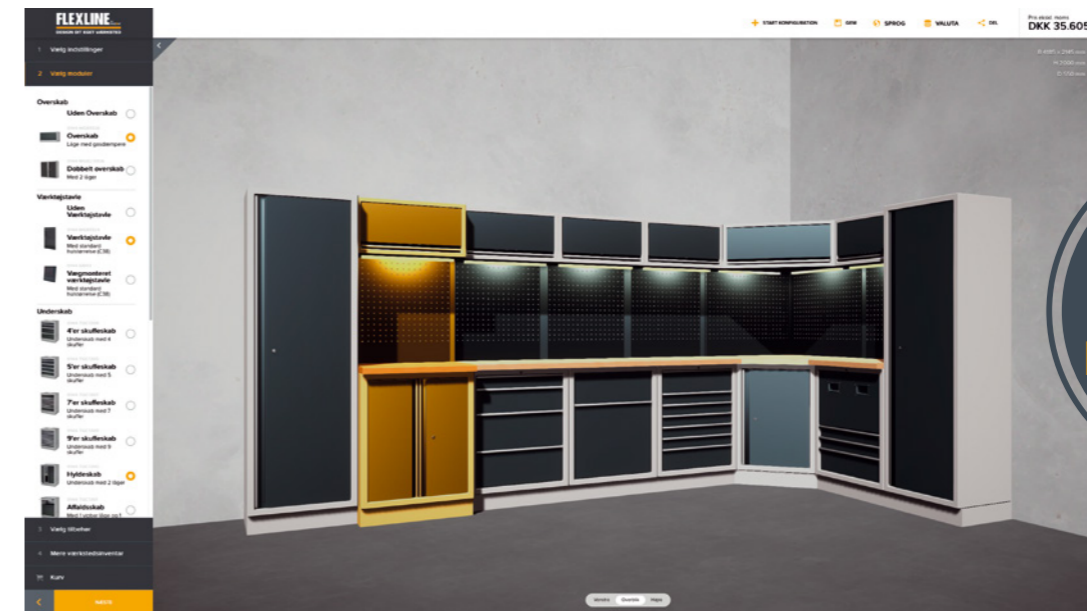

FLEXLINE KONFIGURATOR

HOP IND PÅ
FLEXLINE-
KONFIGURATOR.DK

FLEXLINE KONFIGURATOREN INDEHOLDER:

- 100% individuel sammensætning af en opstilling
- Visuel præsentation af den ønskede opstilling
- Konstant overblik over prisen på den ønskede opstilling
- Mulighed for at gemme, dele og redigere opstillinger
- Stort udvalg af tilbehør – som ophængskroge, værktøj osv.
- Indtast målene på den tilgængelig plads – og lav en opstilling, der passer dertil
- Bestilling direkte igennem konfiguratoren