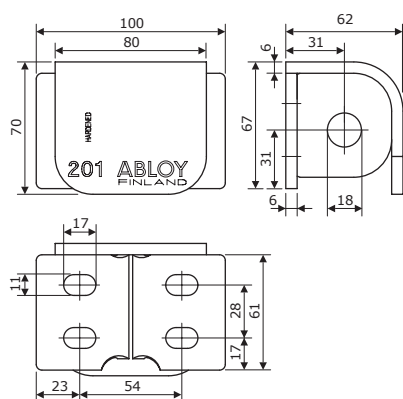

4 stk. 8x60 mm hærdebolte medfølger

Opfylder kravene til SSF018 klasse 2, grade 3

Til aflåsning af skure, kælderdøre, skurvogne og lign.

PL200 til højrehængslede døre varenr. 357020

PL202 til venstrehængslede døre varenr. 357021