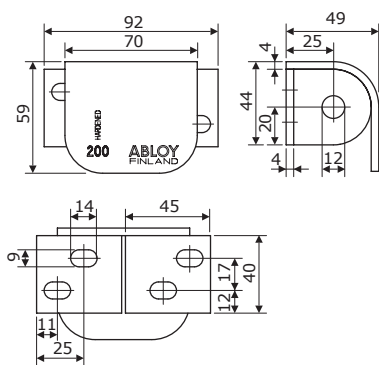

HÆNGELÅSBESLAG

Gennemført sikring

PL200 og PL202

4 mm zinkbehandlet, hærdet stål

12 mm hul til låsebøjle eller låsebolt

4 stk. 8x60 mm hærdebolte medfølger

Opfylder kravene til SSF018 klasse 2, grade 3

Til aflåsning af skure, kælderdøre, skurvogne og lign.

PL200 til højrehængslede døre varenr. 357020

PL202 til venstrehængslede døre varenr. 357021