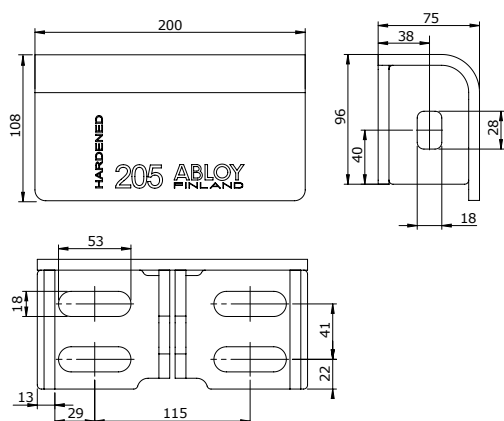

PL205 og PL206

8,2 mm zinkbehandlet, hærdet stål

28 x 18 mm hul til låsebøjle eller låsebolt

4 stk. 16,8x80 mm hærdebolte medfølger

Opfylder kravene til SSF018 klasse 5, grade 6 og SSF1051 klasse 5, grade 6.

Godkendt til aflåsning af containere.

PL205 til højrehængslede døre varenr. 357040

PL206 til venstrehængslede døre varenr. 357041

Ruko A/S
Marielundvej 20
2730 Herlev

Tel: 44 54 44 54
E-mail: ruko@ruko.dk
www.ruko.dk

Ruko
ASSA ABLOY

ASSA ABLOY, the global leader
in door opening solutions