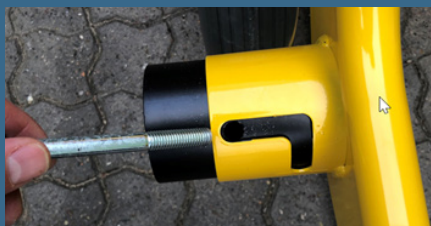

# Kabelvogn til K6/S6 og mindre tromler

Ergonomisk og industrielt kabeltilbehør, der gør det nemt for en person at håndtere en tromle på op til 200 kg, uden at belaste ryggen. Vognen kan monteres med alle standard K6, S6 og mindre tromler og udskiftning til ny tromle kan hurtigt og nemt klares af en person- uden brug af værktøj.

## Brugervejledning

1. Kør vognen helt frem til tromlen og tip den ind over tromlen, så akselrørene flugter med hullet i tromlen.

2. Skub derefter akselrørene ind i tromlen på hver side og lås vognen fast til tromlen ved at dreje skruen frem i låseposition.

3. Når akselrørene er låst fast, tippes vognen tilbage og du er nu klar til at transportere kabeltromlen.

4. Ved brug af mindre tromler skal du udskifte akselrørene med dem, som er placeret i holderne bag logopladen.

Dette gøres ved at skrue skruen ud af det monterede akselrør i vognen og trække det ud. Indsæt det alternative akselrør og sæt skruen fast igen.

6. Når der er en tromle monteret på vognen vil den tippe frem og hvile på forreste del af vognen, som gør at hjulene løftes. Dette gør at vognen bliver stående når man begynder at trække i kablet, som er monteret på vognen.