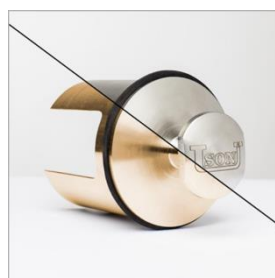

#### TILLBEHÖR - MÄSSING/ROSTFRITT

Stos - keramisk ho

Stos - rostfri ho

Propp

5 års garanti  
60 månader  
telefonsupport  
**alla** dagar 07-21

Service

Waste Queen maler ned ditt matavfall så det återvinns via köksavloppet. Det bidrar till en bättre miljö, både i köket och för naturen.