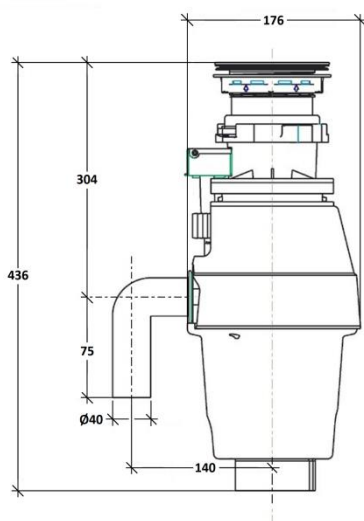

Överbelastningsskydd  
med tryckknappsåterställning

Elkabel med jordad stickpropp  
Snabb enkel installation.

Modell:	WQ-2002S, RSK 8080827	Matningstyp:	Satsmatning
Motoreffekt:	375W, 230V, 50Hz, Motorskydd	Rörböj:	ABS
Kapacitet:	1030 ml	Huvfläns:	Rostfritt stål / Plast
Motor:	Permanentmagnet, lågljudstyp	Propp:	Plast
Kullager:	Permanentsmorda	Impeller:	Gjuten, rostfri