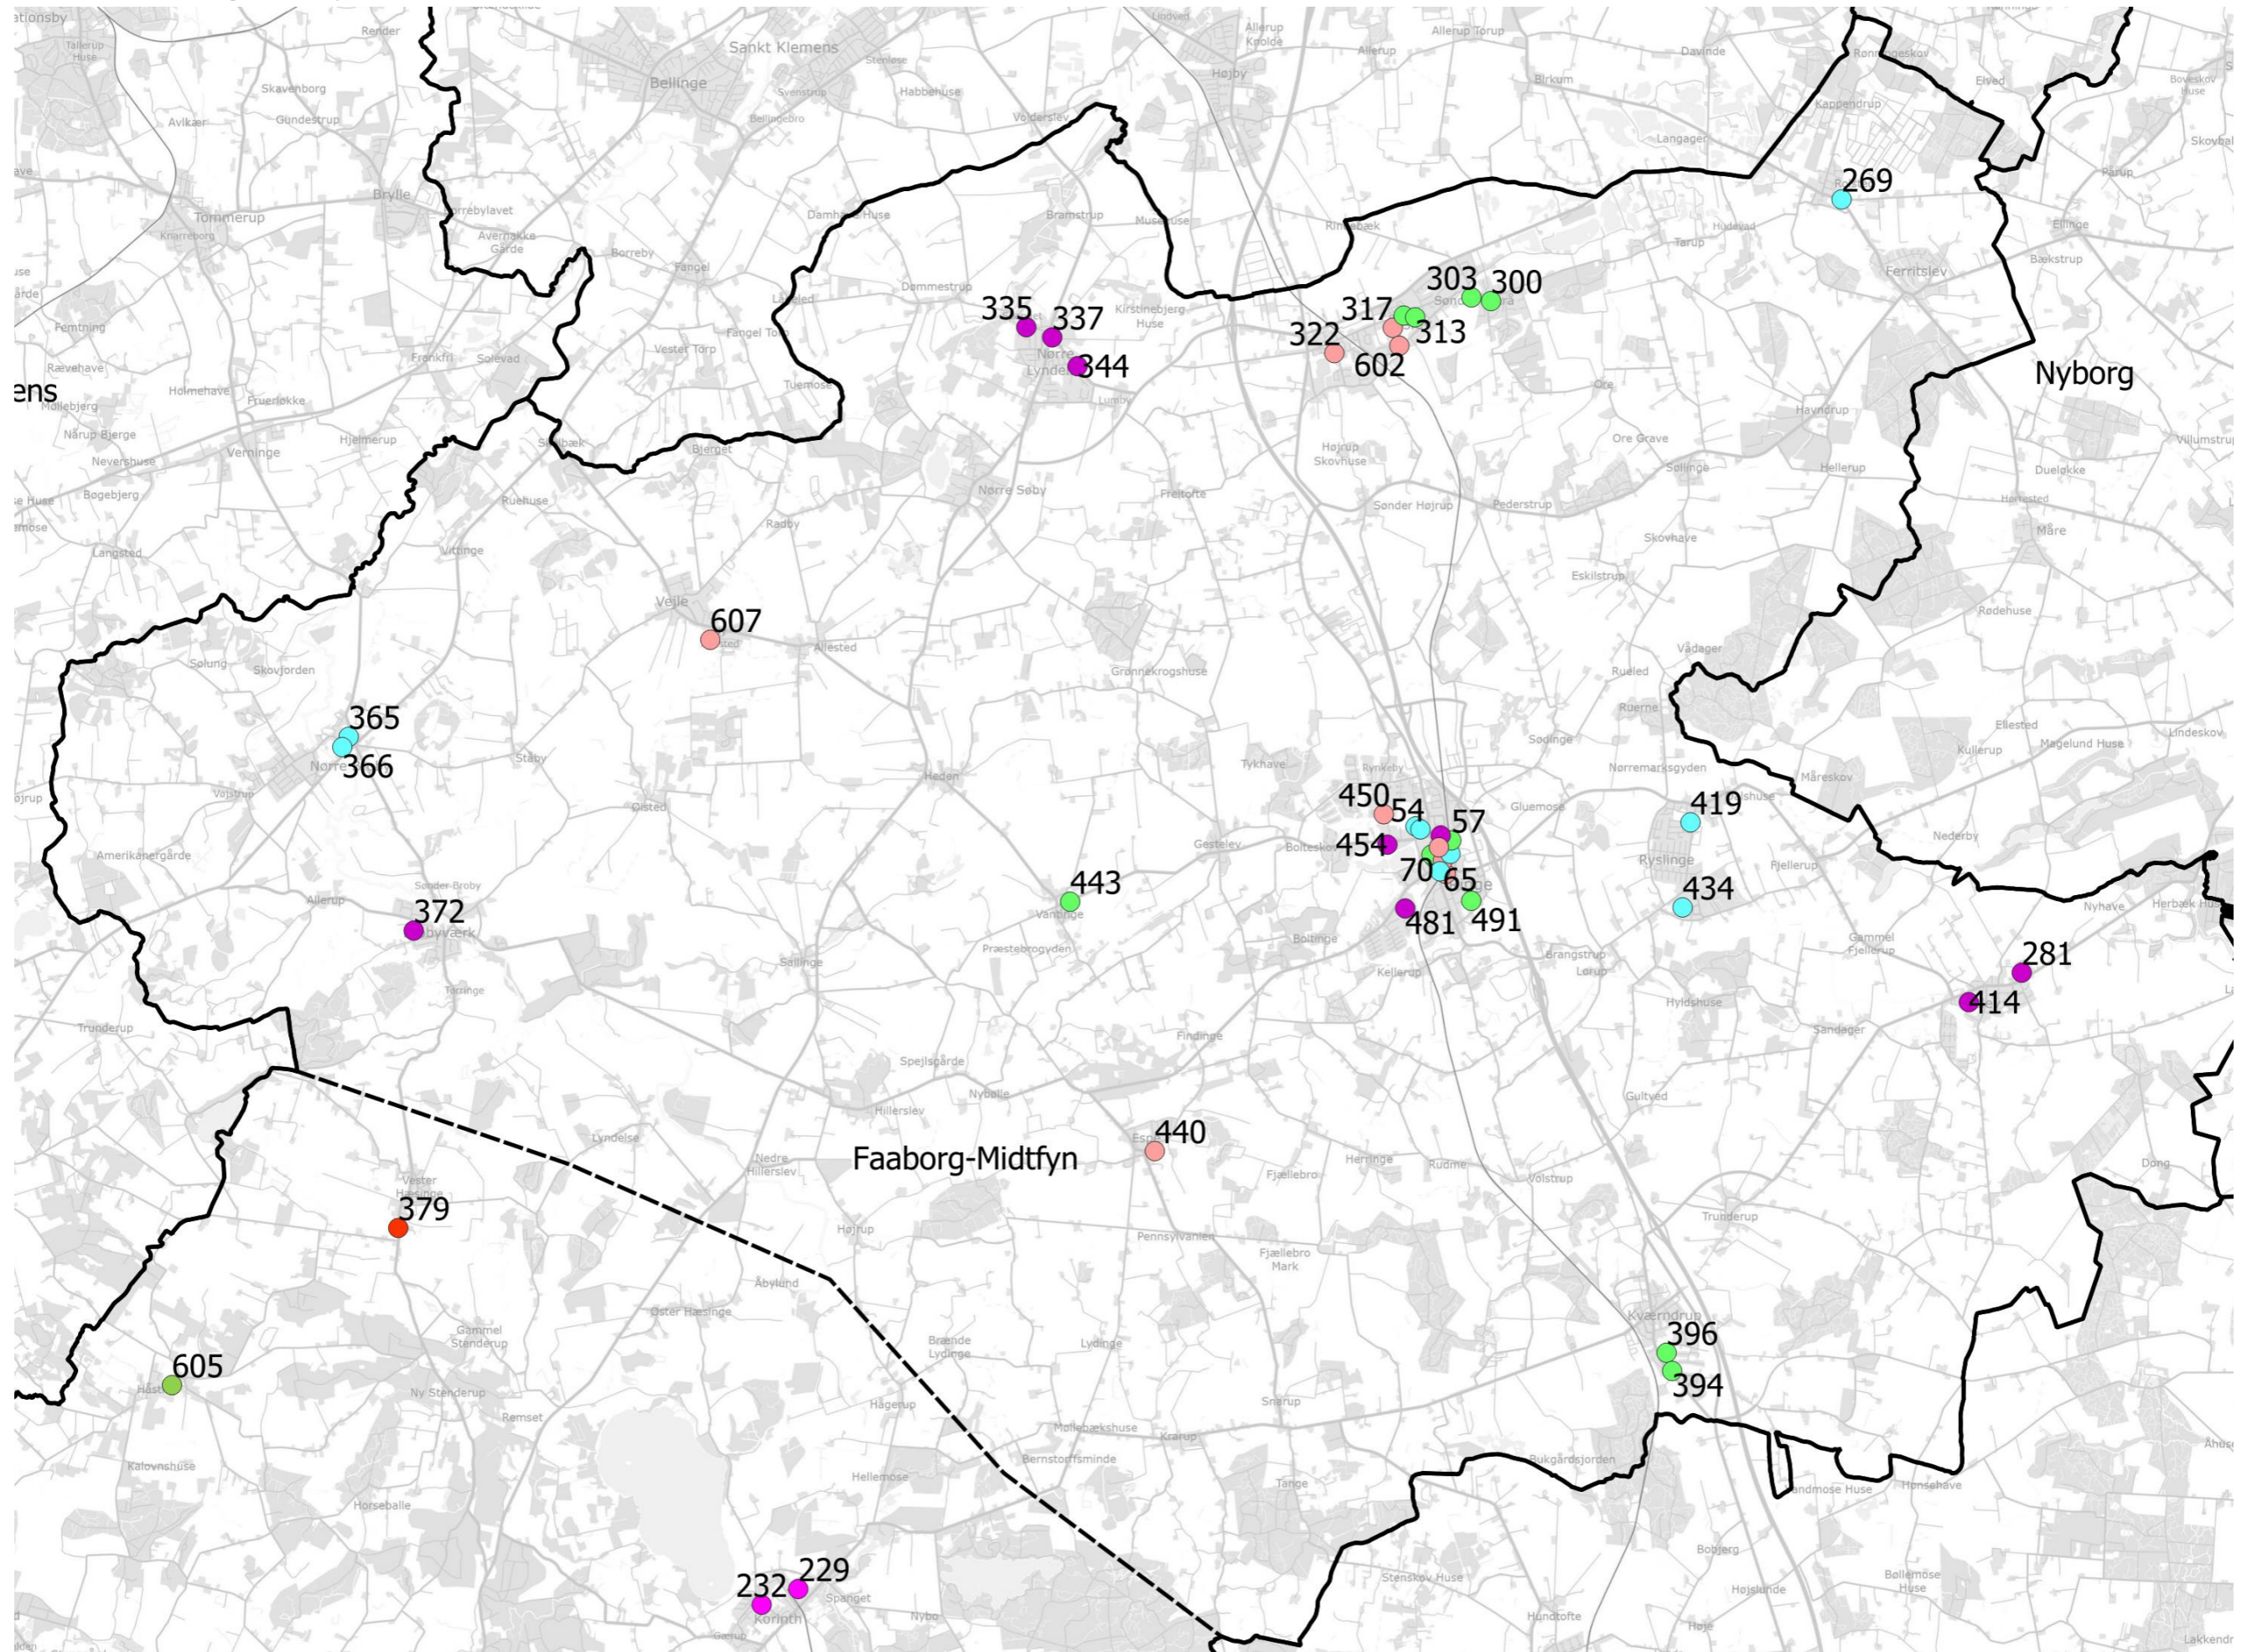

Pulje 8 Ringe, Nr. Lyndelse, Gislev og Broby

63 – Stationsvej 7T, Ringe

Parkeringsplads centralt i Ringe ved SuperBrugsen og handelsgade.

Gule felter er pladser tiltænkt dårligt gående.

Parkeringsplads i Gislev ved idrætsanlæg, hal og kommunal administration.

Grønne streger viser ønsket placering af ladestandere.

372 – Pontoppidansvej 7, Søndre Broby

Parkeringsplads ved Brobyskolerne, folkeskole, tandpleje og Broby bibliotek.

Grøn streg viser ønsket placering af ladestandere.

335 – Dømmestrupvej 23, Nørre Lyndelse

Parkeringsplads ved Nørre Lyndelse Børnehave.

Parkeringsplads i Ringe ved Nordagerskolen, folkeskole, og tandpleje, tæt på Ringe Gymnasium.

Gult felt viser uønsket placering af ladestandere.

281 – Nørrevænget 1, Gislev

Parkeringsplads ved Nørrevænget plejecenter.

Oversigtskort 1 – Faaborg-Midtfyn Kommune - nord

Oversigtskort 2 – Ringe