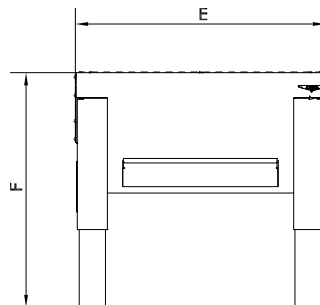

Udsugningsbord type UFH-E:

Type	Varenr.	A	B	C	D**	E	F*	G	H
UFH-E 1000/1100	02 700 000	1100	188	142	Ø161	1000	638-938	990	824
UFH-E 1500/1100	02 700 200	1100	188	142	Ø201	1500	638-938	1490	824
UFH-E 2000/1100	02 700 400	1100	188	142	Ø251	2000	638-938	1990	824

* Højdeindstillelig

** Muffemål

Udsugningsbord type UFH-E-B - med bagvæg med sug:

Type	Varenr.	A	B	C	D**	E	F*	G*	H	I
UFH-E-B 1000/1100	02 700 100	1100	188	140	Ø161	1000	1342-1642	638-938	990	824
UFH-E-B 1500/1100	02 700 300	1100	188	140	Ø201	1500	1342-1642	638-938	1490	824
UFH-E-B 2000/1100	02 700 500	1100	188	140	Ø251	2000	1342-1642	638-938	1990	824

* Højdeindstillelig

** Muffemål

Rev. 03.19 Ret til ændringer forbeholdes

Udsugningsbord type UFH-E-BS

- med bagvæg med sug, sidevægge og loft uden lydisolering:

Type	Varenr.	A	B	C	D**	E	F*	G*	H	I
UFH-E-BS 1000/1100	02 700 125	1100	188	140	Ø161	1024	1354-1654	638-938	990	824
UFH-E-BS 1500/1100	02 700 325	1100	188	140	Ø201	1524	1354-1654	638-938	1490	824
UFH-E-BS 2000/1100	02 700 525	1100	188	140	Ø251	2024	1354-1654	638-938	1990	824

* Højdeindstillelig

** Muffemål

Udsugningsbord type UFH-E-BS-ISO

- med bagvæg med sug, sidevægge og loft med lydisolering:

Type	Varenr.	A	B	C	D**	E	F*	G*	H	I
UFH-E-BS-ISO 1000/1100	02 700 150	1100	188	140	Ø161	1024	1354-1654	638-938	990	824
UFH-E-BS-ISO 1500/1100	02 700 350	1100	188	140	Ø201	1524	1354-1654	638-938	1490	824
UFH-E-BS-ISO 2000/1100	02 700 550	1100	188	140	Ø251	2024	1354-1654	638-938	1990	824