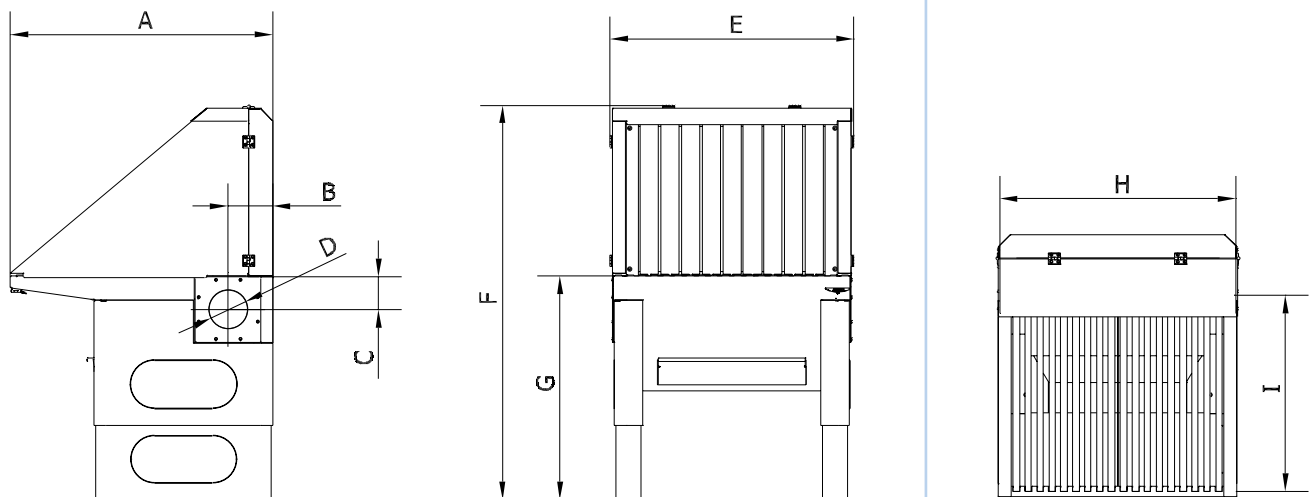

Udsugningsbord type UFH-E:

Type	Varenr.	A	B	C	D**	E	F*	G	H
UFH-E 1000/1100	02 700 000	1100	188	142	Ø161	1000	638-938	990	824
UFH-E 1500/1100	02 700 200	1100	188	142	Ø201	1500	638-938	1490	824
UFH-E 2000/1100	02 700 400	1100	188	142	Ø251	2000	638-938	1990	824

* Højdeindstillelig

** Muffemål

Udsugningsbord type UFH-E-B - med bagvæg med sug:

Type	Varenr.	A	B	C	D**	E	F*	G*	H	I
UFH-E-B 1000/1100	02 700 100	1100	188	140	Ø161	1000	1342-1642	638-938	990	824
UFH-E-B 1500/1100	02 700 300	1100	188	140	Ø201	1500	1342-1642	638-938	1490	824
UFH-E-B 2000/1100	02 700 500	1100	188	140	Ø251	2000	1342-1642	638-938	1990	824

* Højdeindstillelig

** Muffemål

Rev. 03.19 Ret til ændringer forbeholdes

Udsugningsbord type UFH-E-BS

- med bagvæg med sug, sidevægge og loft uden lydisolering:

Type	Varenr.	A	B	C	D**	E	F*	G*	H	I
UFH-E-BS 1000/1100	02 700 125	1100	188	140	Ø161	1024	1354-1654	638-938	990	824
UFH-E-BS 1500/1100	02 700 325	1100	188	140	Ø201	1524	1354-1654	638-938	1490	824
UFH-E-BS 2000/1100	02 700 525	1100	188	140	Ø251	2024	1354-1654	638-938	1990	824

* Højdeindstillelig

** Muffemål

Udsugningsbord type UFH-E-BS-ISO

- med bagvæg med sug, sidevægge og loft med lydisolering:

Type	Varenr.	A	B	C	D**	E	F*	G*	H	I
UFH-E-BS-ISO 1000/1100	02 700 150	1100	188	140	Ø161	1024	1354-1654	638-938	990	824
UFH-E-BS-ISO 1500/1100	02 700 350	1100	188	140	Ø201	1524	1354-1654	638-938	1490	824
UFH-E-BS-ISO 2000/1100	02 700 550	1100	188	140	Ø251	2024	1354-1654	638-938	1990	824