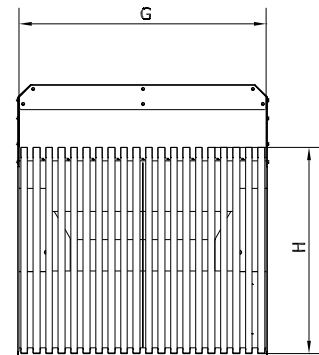

Udsugningsbord type UFH-E:

Type	Varenr.	A	B	C	D**	E	F*	G	H
UFH-E 1000/1100	02 700 000	1100	188	142	Ø161	1000	638-938	990	824
UFH-E 1500/1100	02 700 200	1100	188	142	Ø201	1500	638-938	1490	824
UFH-E 2000/1100	02 700 400	1100	188	142	Ø251	2000	638-938	1990	824

* Højdeindstillelig

** Muffemål

Udsugningsbord type UFH-E-B - med bagvæg med sug:

Type	Varenr.	A	B	C	D**	E	F*	G*	H	I
UFH-E-B 1000/1100	02 700 100	1100	188	140	Ø161	1000	1342-1642	638-938	990	824
UFH-E-B 1500/1100	02 700 300	1100	188	140	Ø201	1500	1342-1642	638-938	1490	824
UFH-E-B 2000/1100	02 700 500	1100	188	140	Ø251	2000	1342-1642	638-938	1990	824

* Højdeindstillelig

** Muffemål

Rev. 03.19 Ret til ændringer forbeholdes

Udsugningsbord type UFH-E-BS

- med bagvæg med sug, sidevægge og loft uden lydisolering:

Type	Varenr.	A	B	C	D**	E	F*	G*	H	I
UFH-E-BS 1000/1100	02 700 125	1100	188	140	Ø161	1024	1354-1654	638-938	990	824
UFH-E-BS 1500/1100	02 700 325	1100	188	140	Ø201	1524	1354-1654	638-938	1490	824
UFH-E-BS 2000/1100	02 700 525	1100	188	140	Ø251	2024	1354-1654	638-938	1990	824

* Højdeindstillelig

** Muffemål

Udsugningsbord type UFH-E-BS-ISO

- med bagvæg med sug, sidevægge og loft med lydisolering:

Type	Varenr.	A	B	C	D**	E	F*	G*	H	I
UFH-E-BS-ISO 1000/1100	02 700 150	1100	188	140	Ø161	1024	1354-1654	638-938	990	824
UFH-E-BS-ISO 1500/1100	02 700 350	1100	188	140	Ø201	1524	1354-1654	638-938	1490	824
UFH-E-BS-ISO 2000/1100	02 700 550	1100	188	140	Ø251	2024	1354-1654	638-938	1990	824