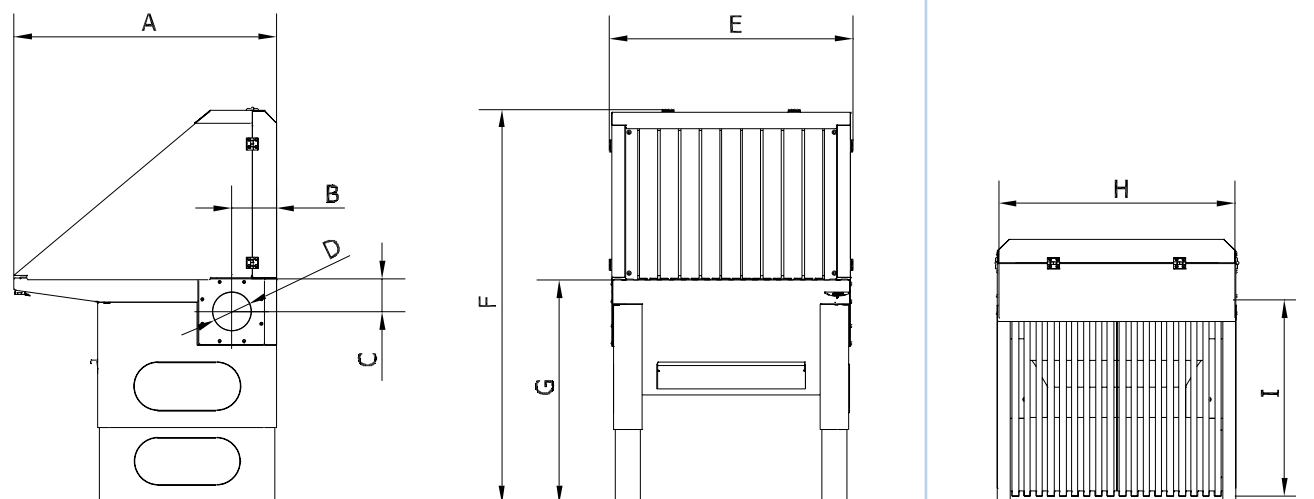

Udsugningsbord type UFH-E:

Type	Varenr.	A	B	C	D**	E	F*	G	H
UFH-E 1000/1100	02 700 000	1100	188	142	Ø161	1000	638-938	990	824
UFH-E 1500/1100	02 700 200	1100	188	142	Ø201	1500	638-938	1490	824
UFH-E 2000/1100	02 700 400	1100	188	142	Ø251	2000	638-938	1990	824

* Højdeindstillelig

** Muffemål

Udsugningsbord type UFH-E-B - med bagvæg med sug:

Type	Varenr.	A	B	C	D**	E	F*	G*	H	I
UFH-E-B 1000/1100	02 700 100	1100	188	140	Ø161	1000	1342-1642	638-938	990	824
UFH-E-B 1500/1100	02 700 300	1100	188	140	Ø201	1500	1342-1642	638-938	1490	824
UFH-E-B 2000/1100	02 700 500	1100	188	140	Ø251	2000	1342-1642	638-938	1990	824

* Højdeindstillelig

** Muffemål

Rev. 03.19 Ret til ændringer forbeholdes

Udsugningsbord type UFH-E-BS

- med bagvæg med sug, sidevægge og loft uden lydisolering:

Type	Varenr.	A	B	C	D**	E	F*	G*	H	I
UFH-E-BS 1000/1100	02 700 125	1100	188	140	Ø161	1024	1354-1654	638-938	990	824
UFH-E-BS 1500/1100	02 700 325	1100	188	140	Ø201	1524	1354-1654	638-938	1490	824
UFH-E-BS 2000/1100	02 700 525	1100	188	140	Ø251	2024	1354-1654	638-938	1990	824

* Højdeindstillelig

** Muffemål

Udsugningsbord type UFH-E-BS-ISO

- med bagvæg med sug, sidevægge og loft med lydisolering:

Type	Varenr.	A	B	C	D**	E	F*	G*	H	I
UFH-E-BS-ISO 1000/1100	02 700 150	1100	188	140	Ø161	1024	1354-1654	638-938	990	824
UFH-E-BS-ISO 1500/1100	02 700 350	1100	188	140	Ø201	1524	1354-1654	638-938	1490	824
UFH-E-BS-ISO 2000/1100	02 700 550	1100	188	140	Ø251	2024	1354-1654	638-938	1990	824