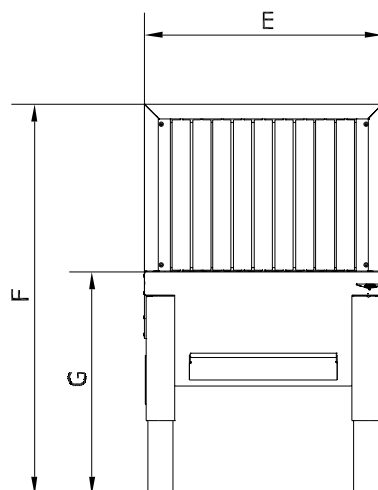

Udsugningsbord type UFH-E:

Type	Varenr.	A	B	C	D**	E	F*	G	H
UFH-E 1000/1100	02 700 000	1100	188	142	Ø161	1000	638-938	990	824
UFH-E 1500/1100	02 700 200	1100	188	142	Ø201	1500	638-938	1490	824
UFH-E 2000/1100	02 700 400	1100	188	142	Ø251	2000	638-938	1990	824

* Højdeindstillelig

** Muffemål

Udsugningsbord type UFH-E-B - med bagvæg med sug:

Type	Varenr.	A	B	C	D**	E	F*	G*	H	I
UFH-E-B 1000/1100	02 700 100	1100	188	140	Ø161	1000	1342-1642	638-938	990	824
UFH-E-B 1500/1100	02 700 300	1100	188	140	Ø201	1500	1342-1642	638-938	1490	824
UFH-E-B 2000/1100	02 700 500	1100	188	140	Ø251	2000	1342-1642	638-938	1990	824

* Højdeindstillelig

** Muffemål

Rev. 03.19 Ret til ændringer forbeholdes

Udsugningsbord type UFH-E-BS

- med bagvæg med sug, sidevægge og loft uden lydisolering:

Type	Varenr.	A	B	C	D**	E	F*	G*	H	I
UFH-E-BS 1000/1100	02 700 125	1100	188	140	Ø161	1024	1354-1654	638-938	990	824
UFH-E-BS 1500/1100	02 700 325	1100	188	140	Ø201	1524	1354-1654	638-938	1490	824
UFH-E-BS 2000/1100	02 700 525	1100	188	140	Ø251	2024	1354-1654	638-938	1990	824

* Højdeindstillelig

** Muffemål

Udsugningsbord type UFH-E-BS-ISO

- med bagvæg med sug, sidevægge og loft med lydisolering:

Type	Varenr.	A	B	C	D**	E	F*	G*	H	I
UFH-E-BS-ISO 1000/1100	02 700 150	1100	188	140	Ø161	1024	1354-1654	638-938	990	824
UFH-E-BS-ISO 1500/1100	02 700 350	1100	188	140	Ø201	1524	1354-1654	638-938	1490	824
UFH-E-BS-ISO 2000/1100	02 700 550	1100	188	140	Ø251	2024	1354-1654	638-938	1990	824