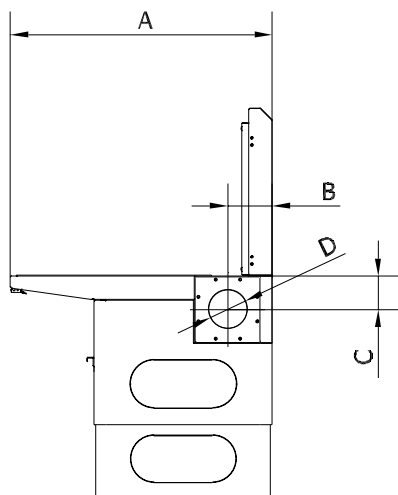

Udsugningsbord type UFH-E:

Type	Varenr.	A	B	C	D**	E	F*	G	H
UFH-E 1000/1100	02 700 000	1100	188	142	Ø161	1000	638-938	990	824
UFH-E 1500/1100	02 700 200	1100	188	142	Ø201	1500	638-938	1490	824
UFH-E 2000/1100	02 700 400	1100	188	142	Ø251	2000	638-938	1990	824

* Højdeindstillelig

** Muffemål

Udsugningsbord type UFH-E-B - med bagvæg med sug:

Type	Varenr.	A	B	C	D**	E	F*	G*	H	I
UFH-E-B 1000/1100	02 700 100	1100	188	140	Ø161	1000	1342-1642	638-938	990	824
UFH-E-B 1500/1100	02 700 300	1100	188	140	Ø201	1500	1342-1642	638-938	1490	824
UFH-E-B 2000/1100	02 700 500	1100	188	140	Ø251	2000	1342-1642	638-938	1990	824

* Højdeindstillelig

** Muffemål

Rev. 03.19 Ret til ændringer forbeholdes

Udsugningsbord type UFH-E-BS

- med bagvæg med sug, sidevægge og loft uden lydisolering:

Type	Varenr.	A	B	C	D**	E	F*	G*	H	I
UFH-E-BS 1000/1100	02 700 125	1100	188	140	Ø161	1024	1354-1654	638-938	990	824
UFH-E-BS 1500/1100	02 700 325	1100	188	140	Ø201	1524	1354-1654	638-938	1490	824
UFH-E-BS 2000/1100	02 700 525	1100	188	140	Ø251	2024	1354-1654	638-938	1990	824

* Højdeindstillelig

** Muffemål

Udsugningsbord type UFH-E-BS-ISO

- med bagvæg med sug, sidevægge og loft med lydisolering:

Type	Varenr.	A	B	C	D**	E	F*	G*	H	I
UFH-E-BS-ISO 1000/1100	02 700 150	1100	188	140	Ø161	1024	1354-1654	638-938	990	824
UFH-E-BS-ISO 1500/1100	02 700 350	1100	188	140	Ø201	1524	1354-1654	638-938	1490	824
UFH-E-BS-ISO 2000/1100	02 700 550	1100	188	140	Ø251	2024	1354-1654	638-938	1990	824