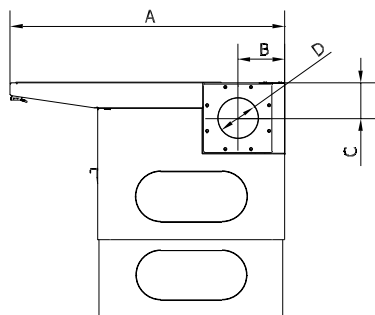

Udsugningsbord type UFH-E:

Type	Varenr.	A	B	C	D**	E	F*	G	H
UFH-E 1000/1100	02 700 000	1100	188	142	Ø161	1000	638-938	990	824
UFH-E 1500/1100	02 700 200	1100	188	142	Ø201	1500	638-938	1490	824
UFH-E 2000/1100	02 700 400	1100	188	142	Ø251	2000	638-938	1990	824

* Højdeindstillelig

** Muffemål

Udsugningsbord type UFH-E-B - med bagvæg med sug:

Type	Varenr.	A	B	C	D**	E	F*	G*	H	I
UFH-E-B 1000/1100	02 700 100	1100	188	140	Ø161	1000	1342-1642	638-938	990	824
UFH-E-B 1500/1100	02 700 300	1100	188	140	Ø201	1500	1342-1642	638-938	1490	824
UFH-E-B 2000/1100	02 700 500	1100	188	140	Ø251	2000	1342-1642	638-938	1990	824

* Højdeindstillelig

** Muffemål

Rev. 03.19 Ret til ændringer forbeholdes

Udsugningsbord type UFH-E-BS

- med bagvæg med sug, sidevægge og loft uden lydisolering:

Type	Varenr.	A	B	C	D**	E	F*	G*	H	I
UFH-E-BS 1000/1100	02 700 125	1100	188	140	Ø161	1024	1354-1654	638-938	990	824
UFH-E-BS 1500/1100	02 700 325	1100	188	140	Ø201	1524	1354-1654	638-938	1490	824
UFH-E-BS 2000/1100	02 700 525	1100	188	140	Ø251	2024	1354-1654	638-938	1990	824

* Højdeindstillelig

** Muffemål

Udsugningsbord type UFH-E-BS-ISO

- med bagvæg med sug, sidevægge og loft med lydisolering:

Type	Varenr.	A	B	C	D**	E	F*	G*	H	I
UFH-E-BS-ISO 1000/1100	02 700 150	1100	188	140	Ø161	1024	1354-1654	638-938	990	824
UFH-E-BS-ISO 1500/1100	02 700 350	1100	188	140	Ø201	1524	1354-1654	638-938	1490	824
UFH-E-BS-ISO 2000/1100	02 700 550	1100	188	140	Ø251	2024	1354-1654	638-938	1990	824