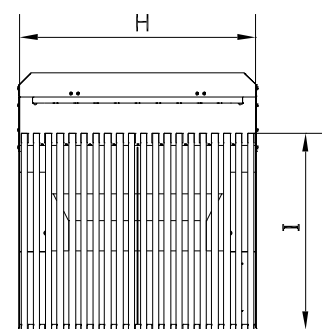

Udsugningsbord type UFH-E:

Type	Varenr.	A	B	C	D**	E	F*	G	H
UFH-E 1000/1100	02 700 000	1100	188	142	Ø161	1000	638-938	990	824
UFH-E 1500/1100	02 700 200	1100	188	142	Ø201	1500	638-938	1490	824
UFH-E 2000/1100	02 700 400	1100	188	142	Ø251	2000	638-938	1990	824

* Højdeindstillelig

** Muffemål

Udsugningsbord type UFH-E-B - med bagvæg med sug:

Type	Varenr.	A	B	C	D**	E	F*	G*	H	I
UFH-E-B 1000/1100	02 700 100	1100	188	140	Ø161	1000	1342-1642	638-938	990	824
UFH-E-B 1500/1100	02 700 300	1100	188	140	Ø201	1500	1342-1642	638-938	1490	824
UFH-E-B 2000/1100	02 700 500	1100	188	140	Ø251	2000	1342-1642	638-938	1990	824

* Højdeindstillelig

** Muffemål

Rev. 03.19 Ret til ændringer forbeholdes

Udsugningsbord type UFH-E-BS

- med bagvæg med sug, sidevægge og loft uden lydisolering:

Type	Varenr.	A	B	C	D**	E	F*	G*	H	I
UFH-E-BS 1000/1100	02 700 125	1100	188	140	Ø161	1024	1354-1654	638-938	990	824
UFH-E-BS 1500/1100	02 700 325	1100	188	140	Ø201	1524	1354-1654	638-938	1490	824
UFH-E-BS 2000/1100	02 700 525	1100	188	140	Ø251	2024	1354-1654	638-938	1990	824

* Højdeindstillelig

** Muffemål

Udsugningsbord type UFH-E-BS-ISO

- med bagvæg med sug, sidevægge og loft med lydisolering:

Type	Varenr.	A	B	C	D**	E	F*	G*	H	I
UFH-E-BS-ISO 1000/1100	02 700 150	1100	188	140	Ø161	1024	1354-1654	638-938	990	824
UFH-E-BS-ISO 1500/1100	02 700 350	1100	188	140	Ø201	1524	1354-1654	638-938	1490	824
UFH-E-BS-ISO 2000/1100	02 700 550	1100	188	140	Ø251	2024	1354-1654	638-938	1990	824