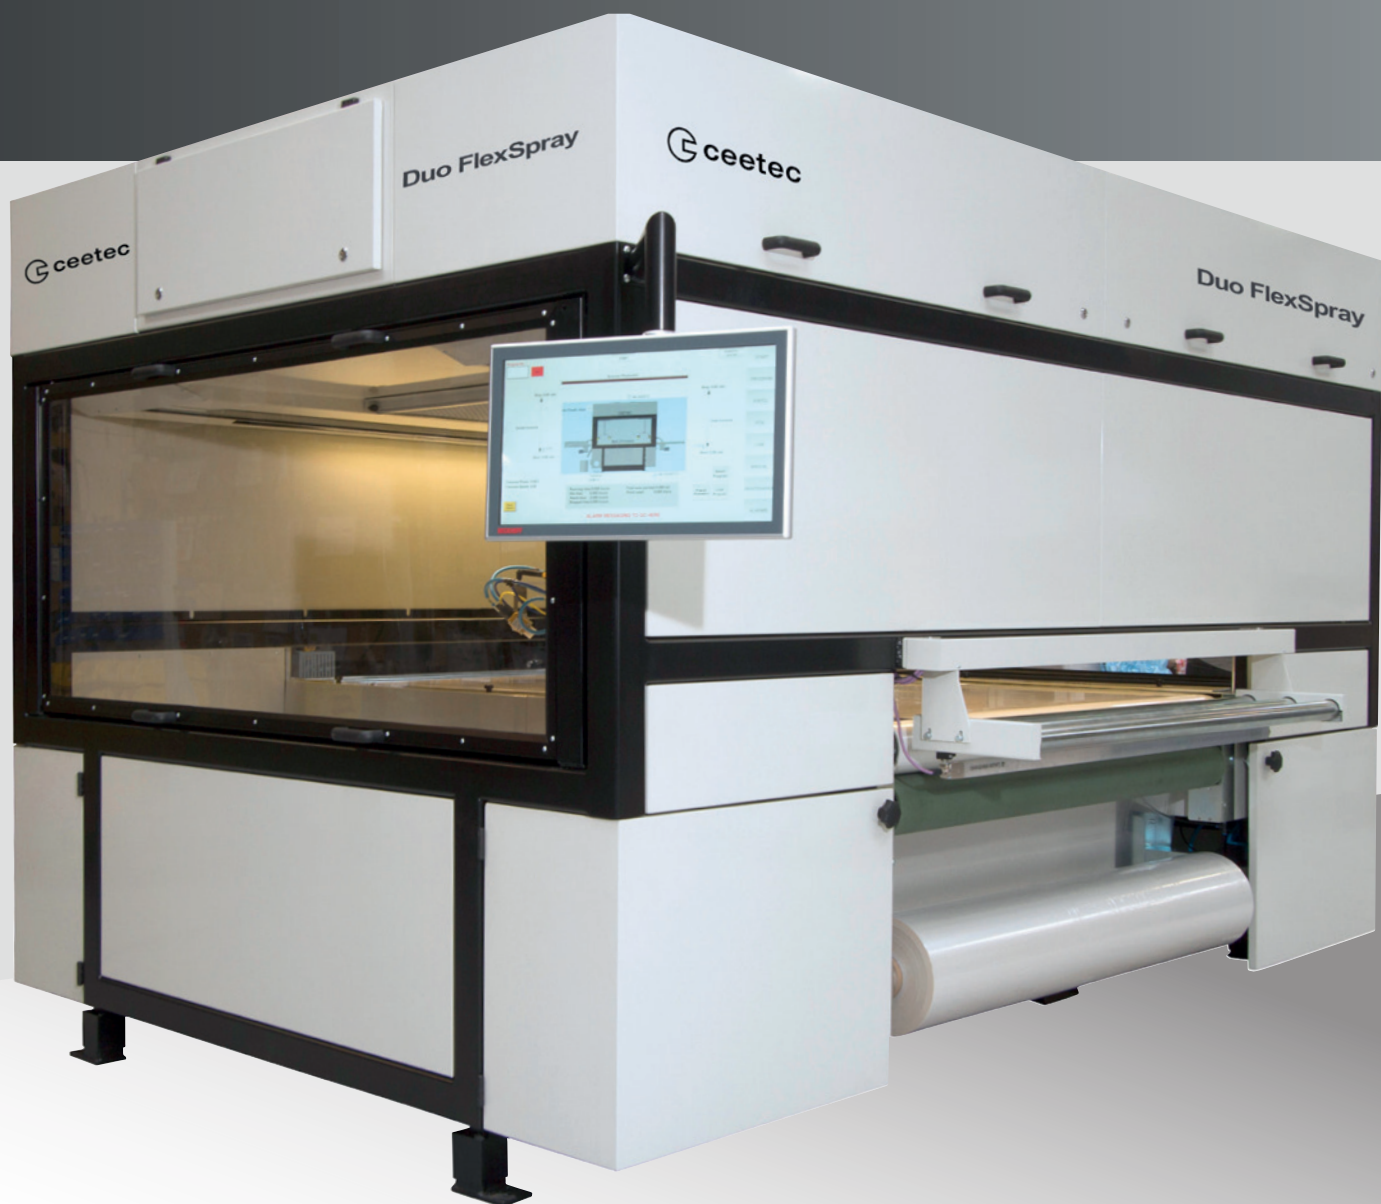

Based on danish quality since 1970

Duo FlexSpray

Markedets mest bruger- og energivenlige all in one sprøjteautomat i produktionslinje eller som stand alone.

Indbygget 19" touch-skærm, brugervenligt betjeningsprogram og lavt energiforbrug gør Duo FlexSpray til en af markedets mest attraktive sprøjteautomater til lakering af døre, køkkenlåger, møbler og andre profiler. Revolutionerende foliesystem gør sprøjteautomaten hurtig og nem at rengøre og minimerer stoppetiden ved farveskift. Tidsforbruget for et farveskifte er kun 2-3 minutter.

Vores brede sortiment af udstyr gør, at du får en tilpasset sprøjteautomat til den nuværende produktionslinje.

Tekniske data

Kapacitet	Fra 2 meter/minut til 10 meter/minut
Emnedimensioner	Op til 100 mm i højden og op til 1300 mm i bredden.
Antal farvekredse	Standard 2 – men tredje kredse kan tilkøbes.
Antal pistoler	Standard 4 – men op til 12 kan tilkøbes.
Elforbrug	10,5 kW 16A
Eltilslutning	3x380V + PE + N 16A
Indløbshøjde	844 mm (+/-50 mm)
Vægt	1900 kg
Længde, bredde, højde	2400x3400x2300 mm
Gennemløbsretning	Valgfri

Vores enkle rensesystem af transportbåndet eller brug af foliesystemet reducerer forbruget af rensesæbe til et minimum.

Styringen er fra Beckhoff, som leverer den nyeste teknologi indenfor industri PC og Servo drev. Det elektriske styreskab og indblæsningsfilter er integreret i den kompakte sprøjteautomat, så der kun står én enhed i produktionen.

Høj kundetilpasning

Ceetec har under udviklingen af Duo FlexSpray fokuseret på fleksibiliteten. Med sprøjteautomaten har du en række muligheder for at tilpasse automaten til netop dit behov, så du får den optimale produktionslinje. Sprøjteautomaten kan eksempelvis håndtere op til 12 pistoler og indbygningsmålene kan tilpasses til din produktion.