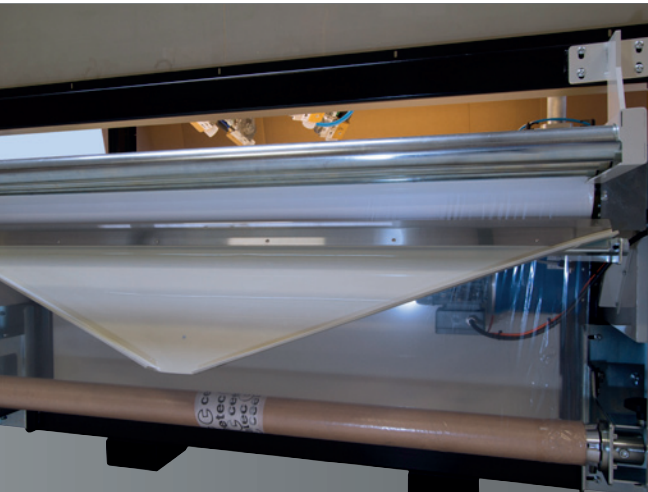

Based on danish quality since 1970

Duo FlexSpray

Markedets mest bruger- og energivenlige all in one sprøjteautomat i produktionslinje eller som stand alone.

Indbygget 19" touch-skærm, brugervenligt betjeningsprogram og lavt energiforbrug gør Duo FlexSpray til en af markedets mest attraktive sprøjteautomater til lakering af døre, køkkenlåger, møbler og andre profiler. Revolutionerende foliesystem gør sprøjteautomaten hurtig og nem at rengøre og minimerer stoppetiden ved farveskift. Tidsforbruget for et farveskifte er kun 2-3 minutter.

Vores brede sortiment af udstyr gør, at du får en tilpasset sprøjteautomat til den nuværende produktionslinje.

Tekniske data

Kapacitet	Fra 2 meter/minut til 10 meter/minut
Emnedimensioner	Op til 100 mm i højden og op til 1300 mm i bredden.
Antal farvekredse	Standard 2 – men tredje kredse kan tilkøbes.
Antal pistoler	Standard 4 – men op til 12 kan tilkøbes.
Elforbrug	10,5 kW 16A
Eltilslutning	3x380V + PE + N 16A
Indløbshøjde	844 mm (+/-50 mm)
Vægt	1900 kg
Længde, bredde, højde	2400x3400x2300 mm
Gennemløbsretning	Valgfri

Vores enkle rensesystem af transportbåndet eller brug af foliesystemet reducerer forbruget af rensesæbe til et minimum.

Styringen er fra Beckhoff, som leverer den nyeste teknologi indenfor industri PC og Servo drev. Det elektriske styreskab og indblæsningsfilter er integreret i den kompakte sprøjteautomat, så der kun står én enhed i produktionen.

Høj kundetilpasning

Ceetec har under udviklingen af Duo FlexSpray fokuseret på fleksibiliteten. Med sprøjteautomaten har du en række muligheder for at tilpasse automaten til netop dit behov, så du får den optimale produktionslinje. Sprøjteautomaten kan eksempelvis håndtere op til 12 pistoler og indbygningsmålene kan tilpasses til din produktion.