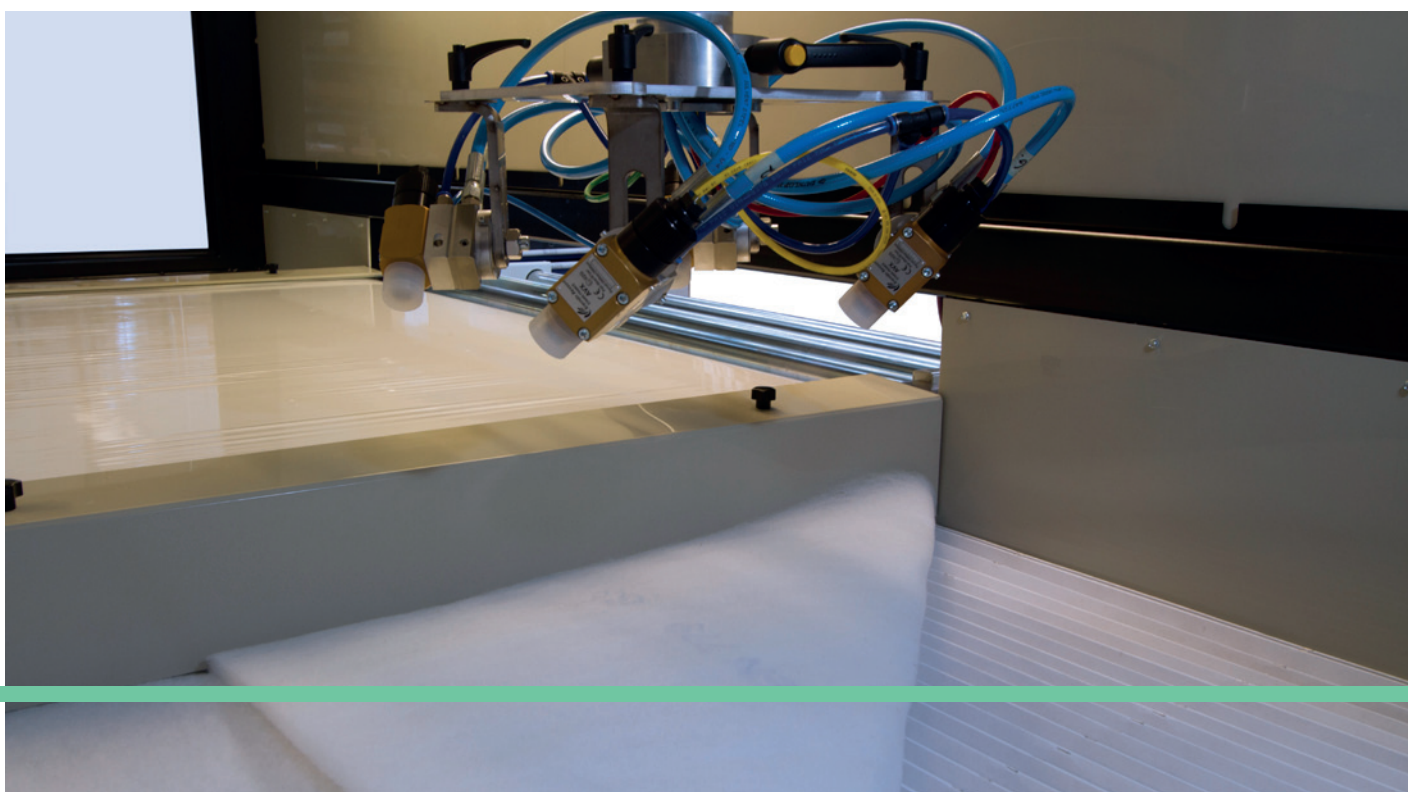

Vores brede sortiment af udstyr gør, at du får en tilpasset sprøjteautomat til den nuværende produktionslinje.

Tekniske data

Kapacitet	Fra 2 meter/minut til 10 meter/minut
Emnedimensioner	Op til 100 mm i højden og op til 1300 mm i bredden.
Antal farvekredse	Standard 2 – men tredje kredse kan tilkøbes.
Antal pistoler	Standard 4 – men op til 12 kan tilkøbes.
Elforbrug	10,5 kW 16A
Eltilslutning	3x380V + PE + N 16A
Indløbshøjde	844 mm (+/-50 mm)
Vægt	1900 kg
Længde, bredde, højde	2400x3400x2300 mm
Gennemløbsretning	Valgfri

Vores enkle rensesystem af transportbåndet eller brug af foliesystemet reducerer forbruget af rensesæbe til et minimum.

Styringen er fra Beckhoff, som leverer den nyeste teknologi indenfor industri PC og Servo drev. Det elektriske styreskab og indblæsningsfilter er integreret i den kompakte sprøjteautomat, så der kun står én enhed i produktionen.

Høj kundetilpasning

Ceetec har under udviklingen af Duo FlexSpray fokuseret på fleksibiliteten. Med sprøjteautomaten har du en række muligheder for at tilpasse automaten til netop dit behov, så du får den optimale produktionslinje. Sprøjteautomaten kan eksempelvis håndtere op til 12 pistoler og indbygningsmålene kan tilpasses til din produktion.

Rådgivning og hands on træning

I Ceetec har vi stor erfaring i at opsætte sprøjteautomater i produktionslinjer. Den erfaring sikrer, at Duo FlexSpray integreres effektivt i jeres eksisterende produktionslinje. For at I kommer godt fra start, får I hands on træning i både brug og vedligeholdelse af sprøjteautomaten.