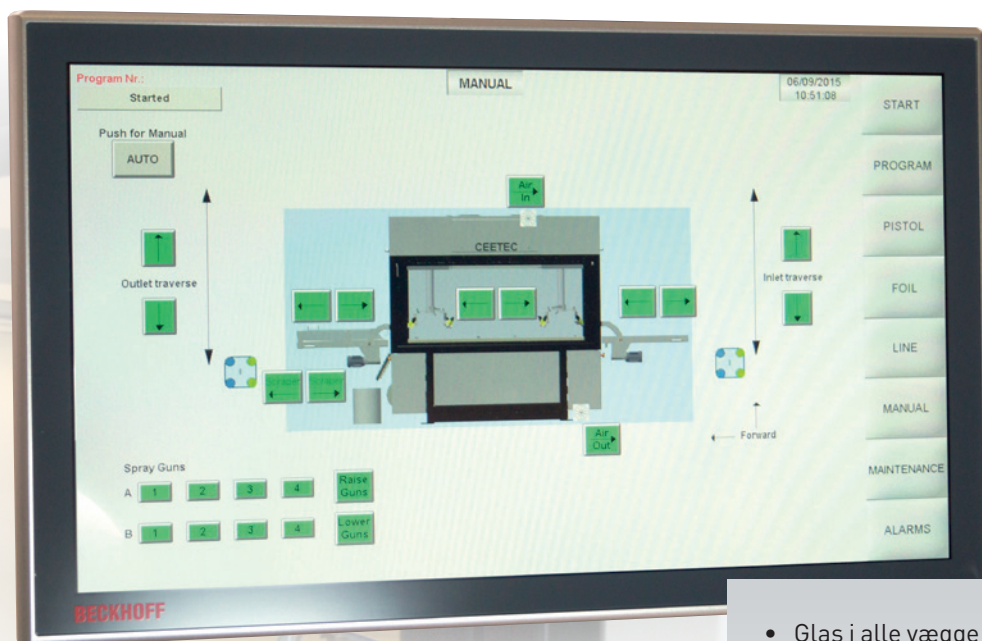

Vores enkle rensesystem af transportbåndet eller brug af foliesystemet reducerer forbruget af rensesæbe til et minimum.

Styringen er fra Beckhoff, som leverer den nyeste teknologi indenfor industri PC og Servo drev. Det elektriske styreskab og indblæsningsfilter er integreret i den kompakte sprøjteautomat, så der kun står én enhed i produktionen.

Høj kundetilpasning

Ceetec har under udviklingen af Duo FlexSpray fokuseret på fleksibiliteten. Med sprøjteautomaten har du en række muligheder for at tilpasse automaten til netop dit behov, så du får den optimale produktionslinje. Sprøjteautomaten kan eksempelvis håndtere op til 12 pistoler og indbygningsmålene kan tilpasses til din produktion.

Udstyr til Duo FlexSpray

Få Duo FlexSpray tilpasset til netop jeres behov med en lang række udstyr

- Malekøkken med pumper i lakrum
- Kundetilpassede rullebaner i ind- og udløb
- Linjestyling
- Rensesystem af transportbånd med genvinding af lak
- Automatisk hæv og sænk af pistoler i flere niveauer via touch-skærm
- Farvede sidevægge

Book demonstration

Ring på
+45 64 42 14 73

- Glas i alle vægge
- Lav indbygningshøjde, 2300 mm høj
- Kvalitetskomponenter
- Pistolophæng med visning af nøjagtig pistolposition
- Beklædt med polypropylen for nem rengøring
- Udsugningssidefilter med Andrea filter og nisseskæg
- Skrålågt sidefilter til opfangning af støv og oversprøjt
- Sidefilter sænkes automatisk for optimal adgang
- Foliesystem med genvinding af lak er standard
- Effektivt farveskiftsystem fra touch-skærm
- Brugervenlig adgang for service og vedligehold