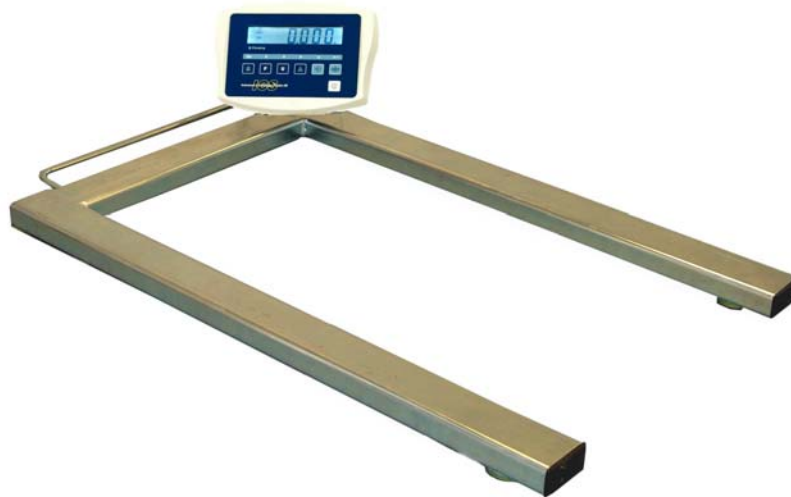

Pallvåg KW

ICS Pallvåg KW är utrustad med vår enklaste indikator och ett oslagbart pris. KW är helt enkelt en våg avsedd för vägning av pallar och framtagna för att uppfylla kraven för just detta.

Vågen har bland annat följande funktioner som standard:

- 1 stor display (36mm) för visning av totalvikt.
- Displayen är belyst för enklare avläsning i industriell miljö.
- RS232 är standard på denna våg och printer finns som tillval.
- Stativ finns som tillval

Modell:	KW2000K	KW1500K	KW1000K
Kapacitet	2000kg	1500kg	1000kg
Upplösning:	500g	200g	100g
Intern upplösning:	1 / 300 000		
Skaldelar (d):	Max 15 000 d		
Display	Stor 20mm display med automatisk belysning.		
IP Klass	IP 44		
Matning:	240V/AC adapter 9V/800mA. Inbyggt batteri (48 timmars drift) 6V/4Ah.		
Lastceller:	4st klass C3		