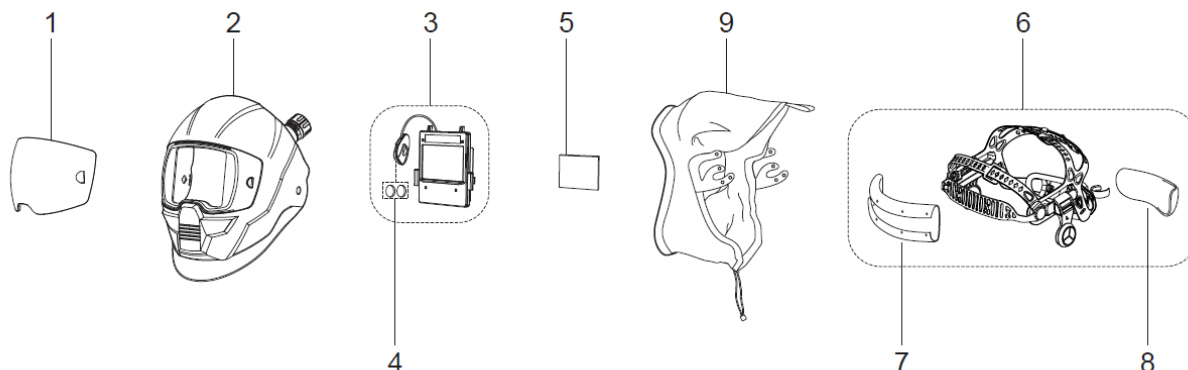

- Revolutionerande hjälmskaldesign av mycket slag- och stöttålig nylon.
- Halo™. Huvudbindsle. Ergonomiskt 5-punkts huvudbindsle som kan justeras i ett oändligt antal sätt för optimal komfort och balans.
- Automatisk avbländande kassett: 100 x 60mm, klassificering 1/1/1/2 – DIN 5-13.
- Slipläge (DIN 3): Vid slipning kan ett slipläge aktiveras med en knapp på hjälmskalets utsida.
- Kontrollpanel med färgsatta touch-knappar för inställningar.

För mer information, besök esab.com.

Branch

- Allmän tillverkning

SENTINEL A50 Air är förberedd för friskluft med friskluftsenheter Eco Air och Aristo® Air

SENTINEL™ A50 Air

Tekniska data	
Kassettenns mått	133 x 114 x 9 mm
Synfält	100 x 60 mm
Justerbar mörkhetsgrad	DIN 5-8/9-13
Strömförsörjning	Solcell och utbytbara batterier (2 st. CR2450 litium). Kassetten varnar vid låg batterispänning.
Sensorer	4
Reaktionstid, från ljus till mörk	1/25000 sek.
Reaktionstid, från mörk till ljus	Justerbar 0,1 –1,0 sek.
Lägsta användningsområde	2 Ampere vid TIG AC och DC
Klassificering	1/1/1/2
Standarder	DIN plus, CE, EN175, EN 379, EN166, ANSI Z87.1, CSA Z94.3, AS/NZS 1338.1
Arbetstemperatur	-5 °C till +55 °C
Vikt	640 g.

Beställningsinformation	
Sentinel A50 air förberedd för friskluft	0700000801
Aristo Air Kit inkl. 1m luftslang	0700002184
Eco Air Kit inkl. 1m luftslang	0700002185

Wear and Spare Parts		
1	Skyddsglas utsida, klart	0700000802
1	Skyddsglas utsida, gult	0700000803
2	SENTINEL A50 Air hjälmskal	0700000813
3	Kassett (inklusive 2 st. CR2450 litiumbatterier)	0700000806
4	2 st. CR2450 litiumbatterier	0700000807
5	Skyddsglas, Insida (64 x 100 mm)	0700000808
6	Huvudbindsle för Air 50 (inklusive svettband)	0700000805
7	Främre svettband	0700000810
8	Bakre svettband	0700000812
9	Ansiktstätning (För A50 Air)	0700000814