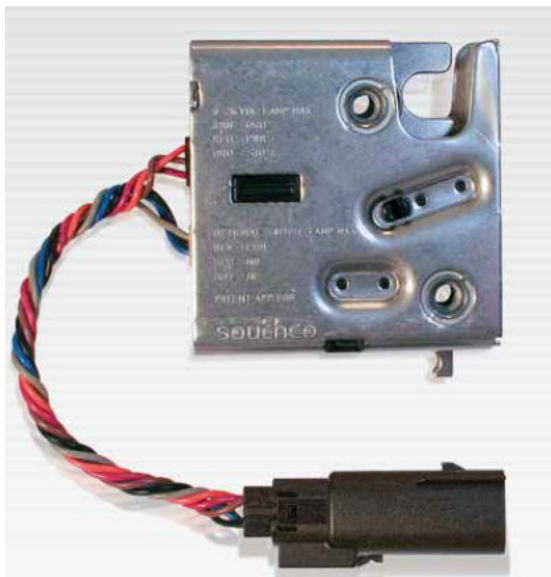

PRÆSTMARK A/S

R4-EM Outdoor Electronic Rotary Latch – Elektronisk låsestyring til udendørs

Nyhed

Få fordelen ved elektronisk låsestyring kombineret med nem installation og vedligeholdelse. Denne robuste lås i metal har et kompakt og integreret design og kompatibilitet med forskellige typer applikationer.

- Rustfri og velegnet til udendørs brug (-40 til 80 grader C) med forsegleet aktuator IP56 standard
- Har minimalt strømforbrug (12-24 VDC)
- Kan integreres i tunge, mekaniske døre
- Tillægsvalg af micro-switch der giver feedback på låsens status. Den kan fås med forsinket lukkemekanisme så døren kan åbnes og lukkes manuelt.