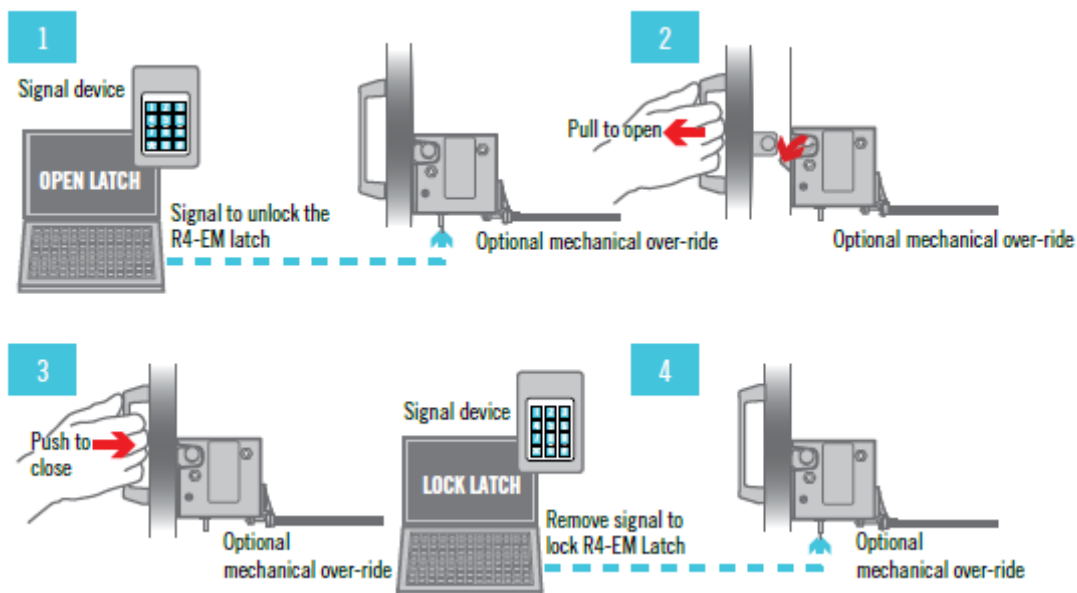

PRÆSTMARK A/S

R4-EM Outdoor Electronic Rotary Latch – Elektronisk låsestyring til udendørs

Nyhed

Få fordelen ved elektronisk låsestyring kombineret med nem installation og vedligeholdelse. Denne robuste lås i metal har et kompakt og integreret design og kompatibilitet med forskellige typer applikationer.

- Rustfri og velegnet til udendørs brug (-40 til 80 grader C) med forsegleet aktuator IP56 standard
- Har minimalt strømforbrug (12-24 VDC)
- Kan integreres i tunge, mekaniske døre
- Tillægsvalg af micro-switch der giver feedback på låsens status. Den kan fås med forsinket lukkemekanisme så døren kan åbnes og lukkes manuelt.