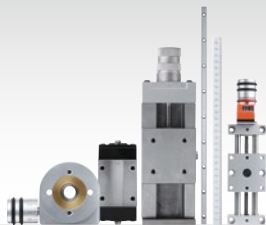

MONTERINGSSYSTEM

10000

Aluminiumprofiler
Förbindningar

Täckskydd
Specialelement

SYSTEM OCH KOMPONENTER FÖR MASKIN- OCH ANLÄGGNINGSTILLVERKNING

Produktgrupp 20000 tillgängliga på www.norelem.com

21000

Slidstyrningar
Styrskenor
Positioneringsbord
Skalor