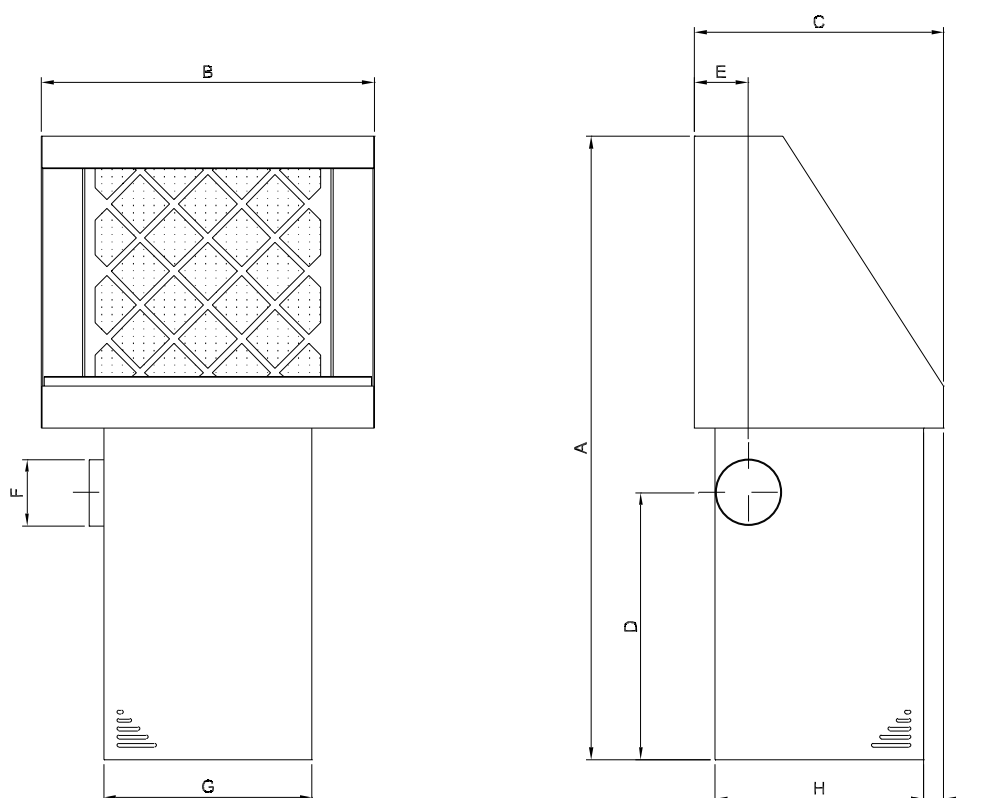

## BZ 800 - 1200

- Er en variant af blandebord type BB
- Udført med Z-linefilter i bagvæg, filter-klasse G4
- Filter er nemt udskifteligt fra front uden værktøj
- Sug ved gulv
- Løs oplagt lakeret perforeret plade på lakeret stålbordeplade (uden sug)

Type	Varenr.	Start $\Delta P$ [Pa]	Max. $\Delta P$ [Pa]	Luftmængde [m <sup>3</sup> /h]	Vægt [kg]
BZ 800	02 380 000	500	700	800	65
BZ 1200	02 381 000	700	900	1200	90

Type	Varenr.	A	B	C	D	E	F	G	H	I
BZ 800	02 380 000	1505	803	602	645	130	ø160	503	503	49
BZ 1200	02 381 000	1505	1203	602	630	150	ø160	803	503	49

Farve: RAL 5007/7011 (struktur)