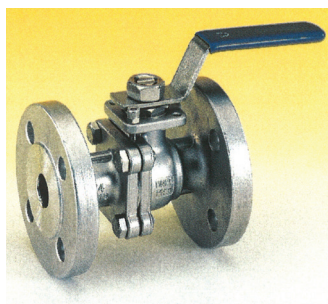

S433TL

3-vejs rustfri stål kuglehane, L-boret.

DIMENSION	BOX	DKK	EUR
3/4"	1	235,05	31,55

S301T

Kuglehane af rustfrit, syrefast stål AISI 316 i 3 dele med fuldt gennemløb. Muffe/muffe. 1000psi / 69 bar.

DIMENSION	VVS	BOX	DKK	EUR
1/4"	41 8517 702	1	35,30	4,74
3/8"	41 8517 703	1	35,67	4,79
1/2"	41 8517 704	1	43,87	5,89
1"	41 8517 708	1	79,41	10,26
1.1/4"	41 8517 710	1	106,89	14,35

S238F

Rustfri stål kuglehane flange

DIMENSION	BOX	DKK	EUR
1"	1	191,43	25,70
1.1/4"	1	271,16	36,40
2"	1	421,60	56,59
4"	1	1.066,36	143,14

277

Indbygningsventil, knebel.

DIMENSION	BOX	DKK	EUR
1/2"	1	39,52	5,30
3/4"	1	46,08	6,19

278

Indbygningsventil, kronegreb.

DIMENSION	BOX	DKK	EUR
1/2"	1	39,52	5,30
3/4"	1	46,08	6,19

DE-VFB-001S

Luftskruer til radiator, forkrommet, kort.

DIMENSION	VVS	BOX	DKK	EUR
1/8"	40 5500 001	1	1,44	0,19

DE-035