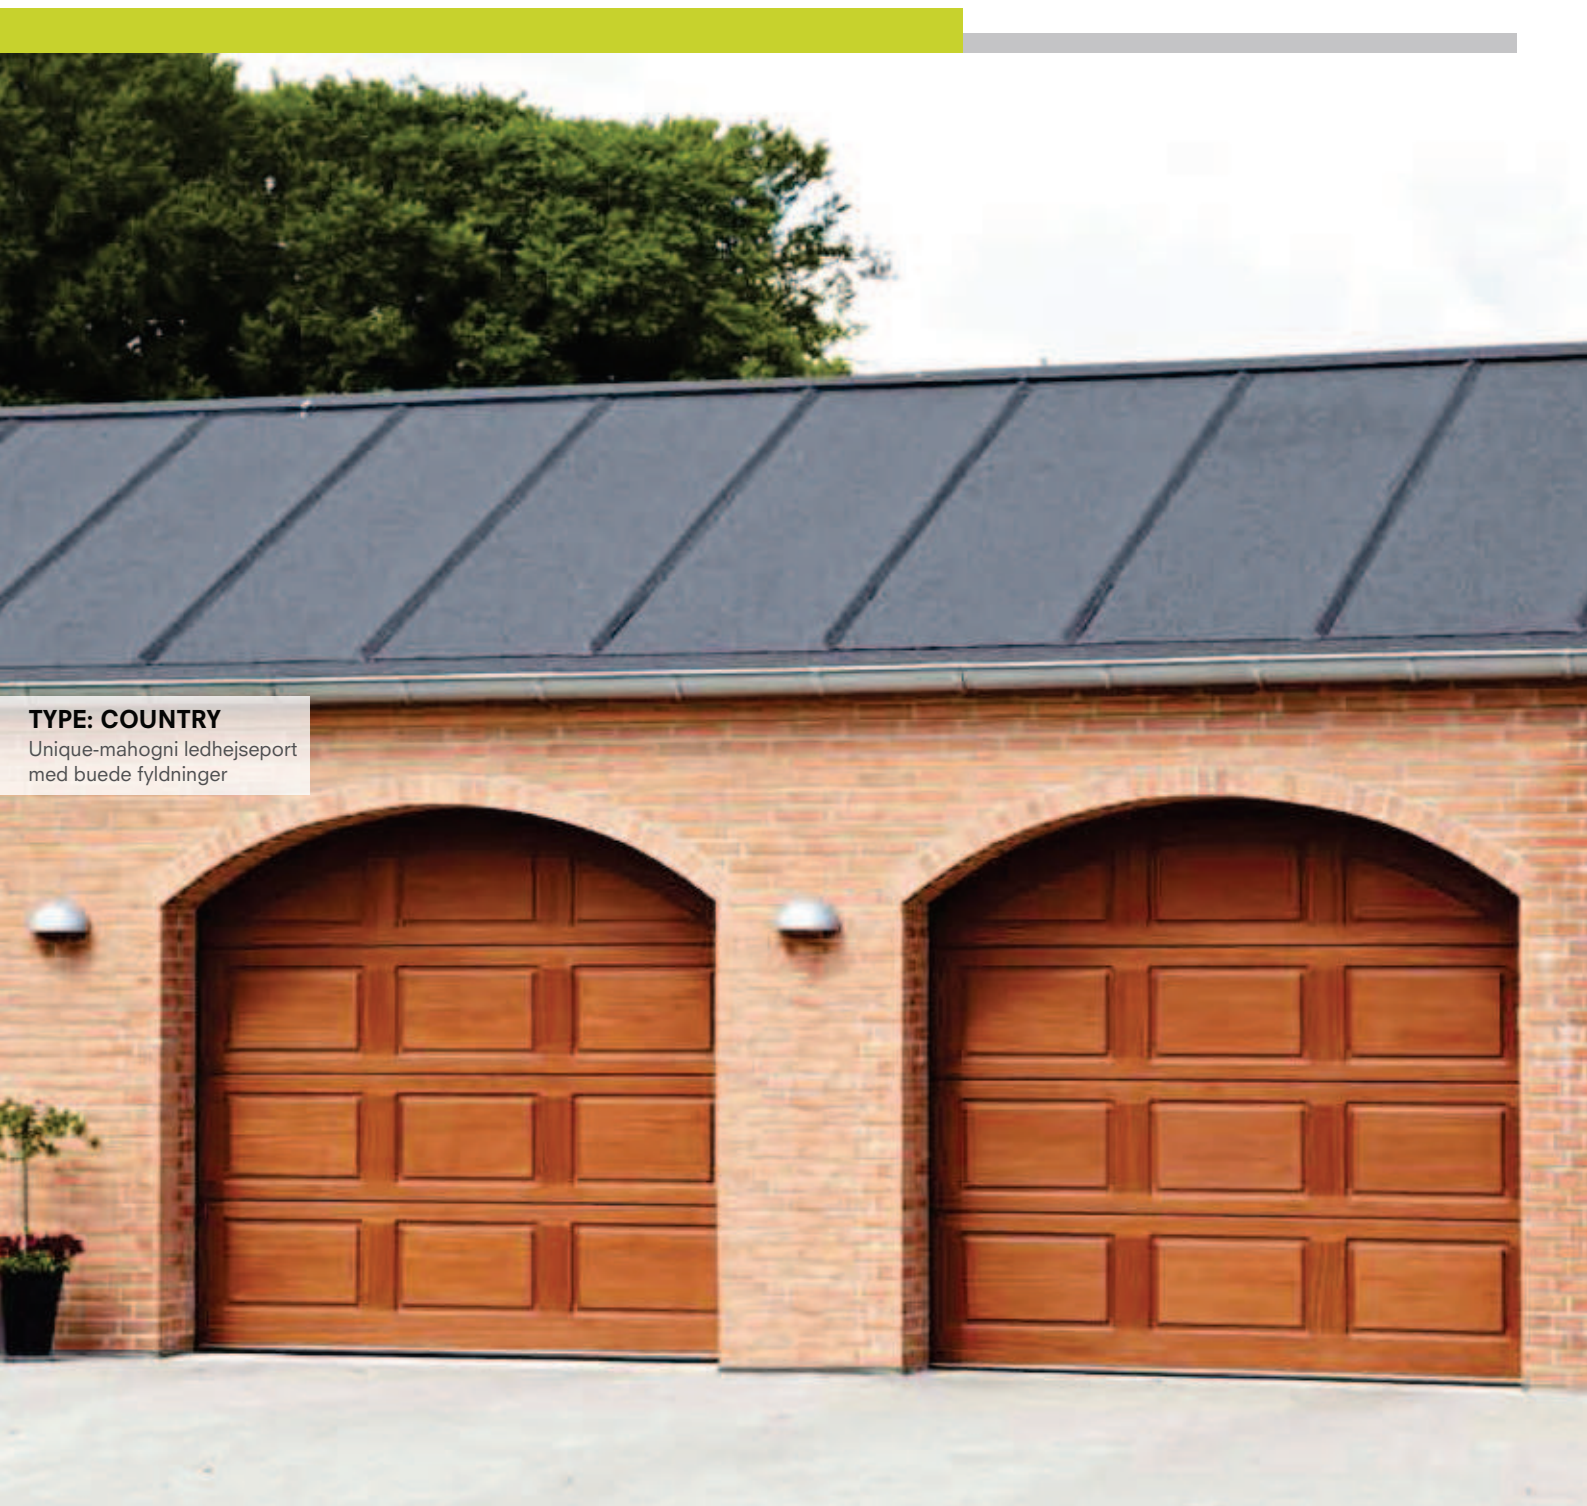

Ledhejseporte i træ

TYPE: COUNTRY

Unique-mahogni ledhejseport med buede fyldninger

Personligt præg

Vore porte er lige så unikke som vore kunder. Derfor opererer ARKAS ikke med standard-størrelser i træporte. Det er dine ønsker, der afgør design og mål, håndtag og farve. Som noget unikt kan vi også lave din port, så den passer nøjagtigt til en bue i murværket. Du vælger selv. Bortset fra den høje kvalitet. Den kan du ikke slippe for.