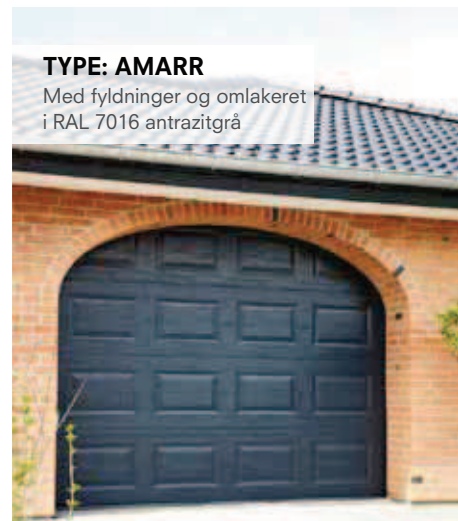

# Ledhejseporte i stål

TYPE: AMARR

*Vi har også lige din type*

TYPE: AMARR  
Med vandrette spor

TYPE: AMARR  
Med fyldninger

TYPE: AMARR  
Med fyldninger og omlakeret  
i RAL 7016 antrazitgrå