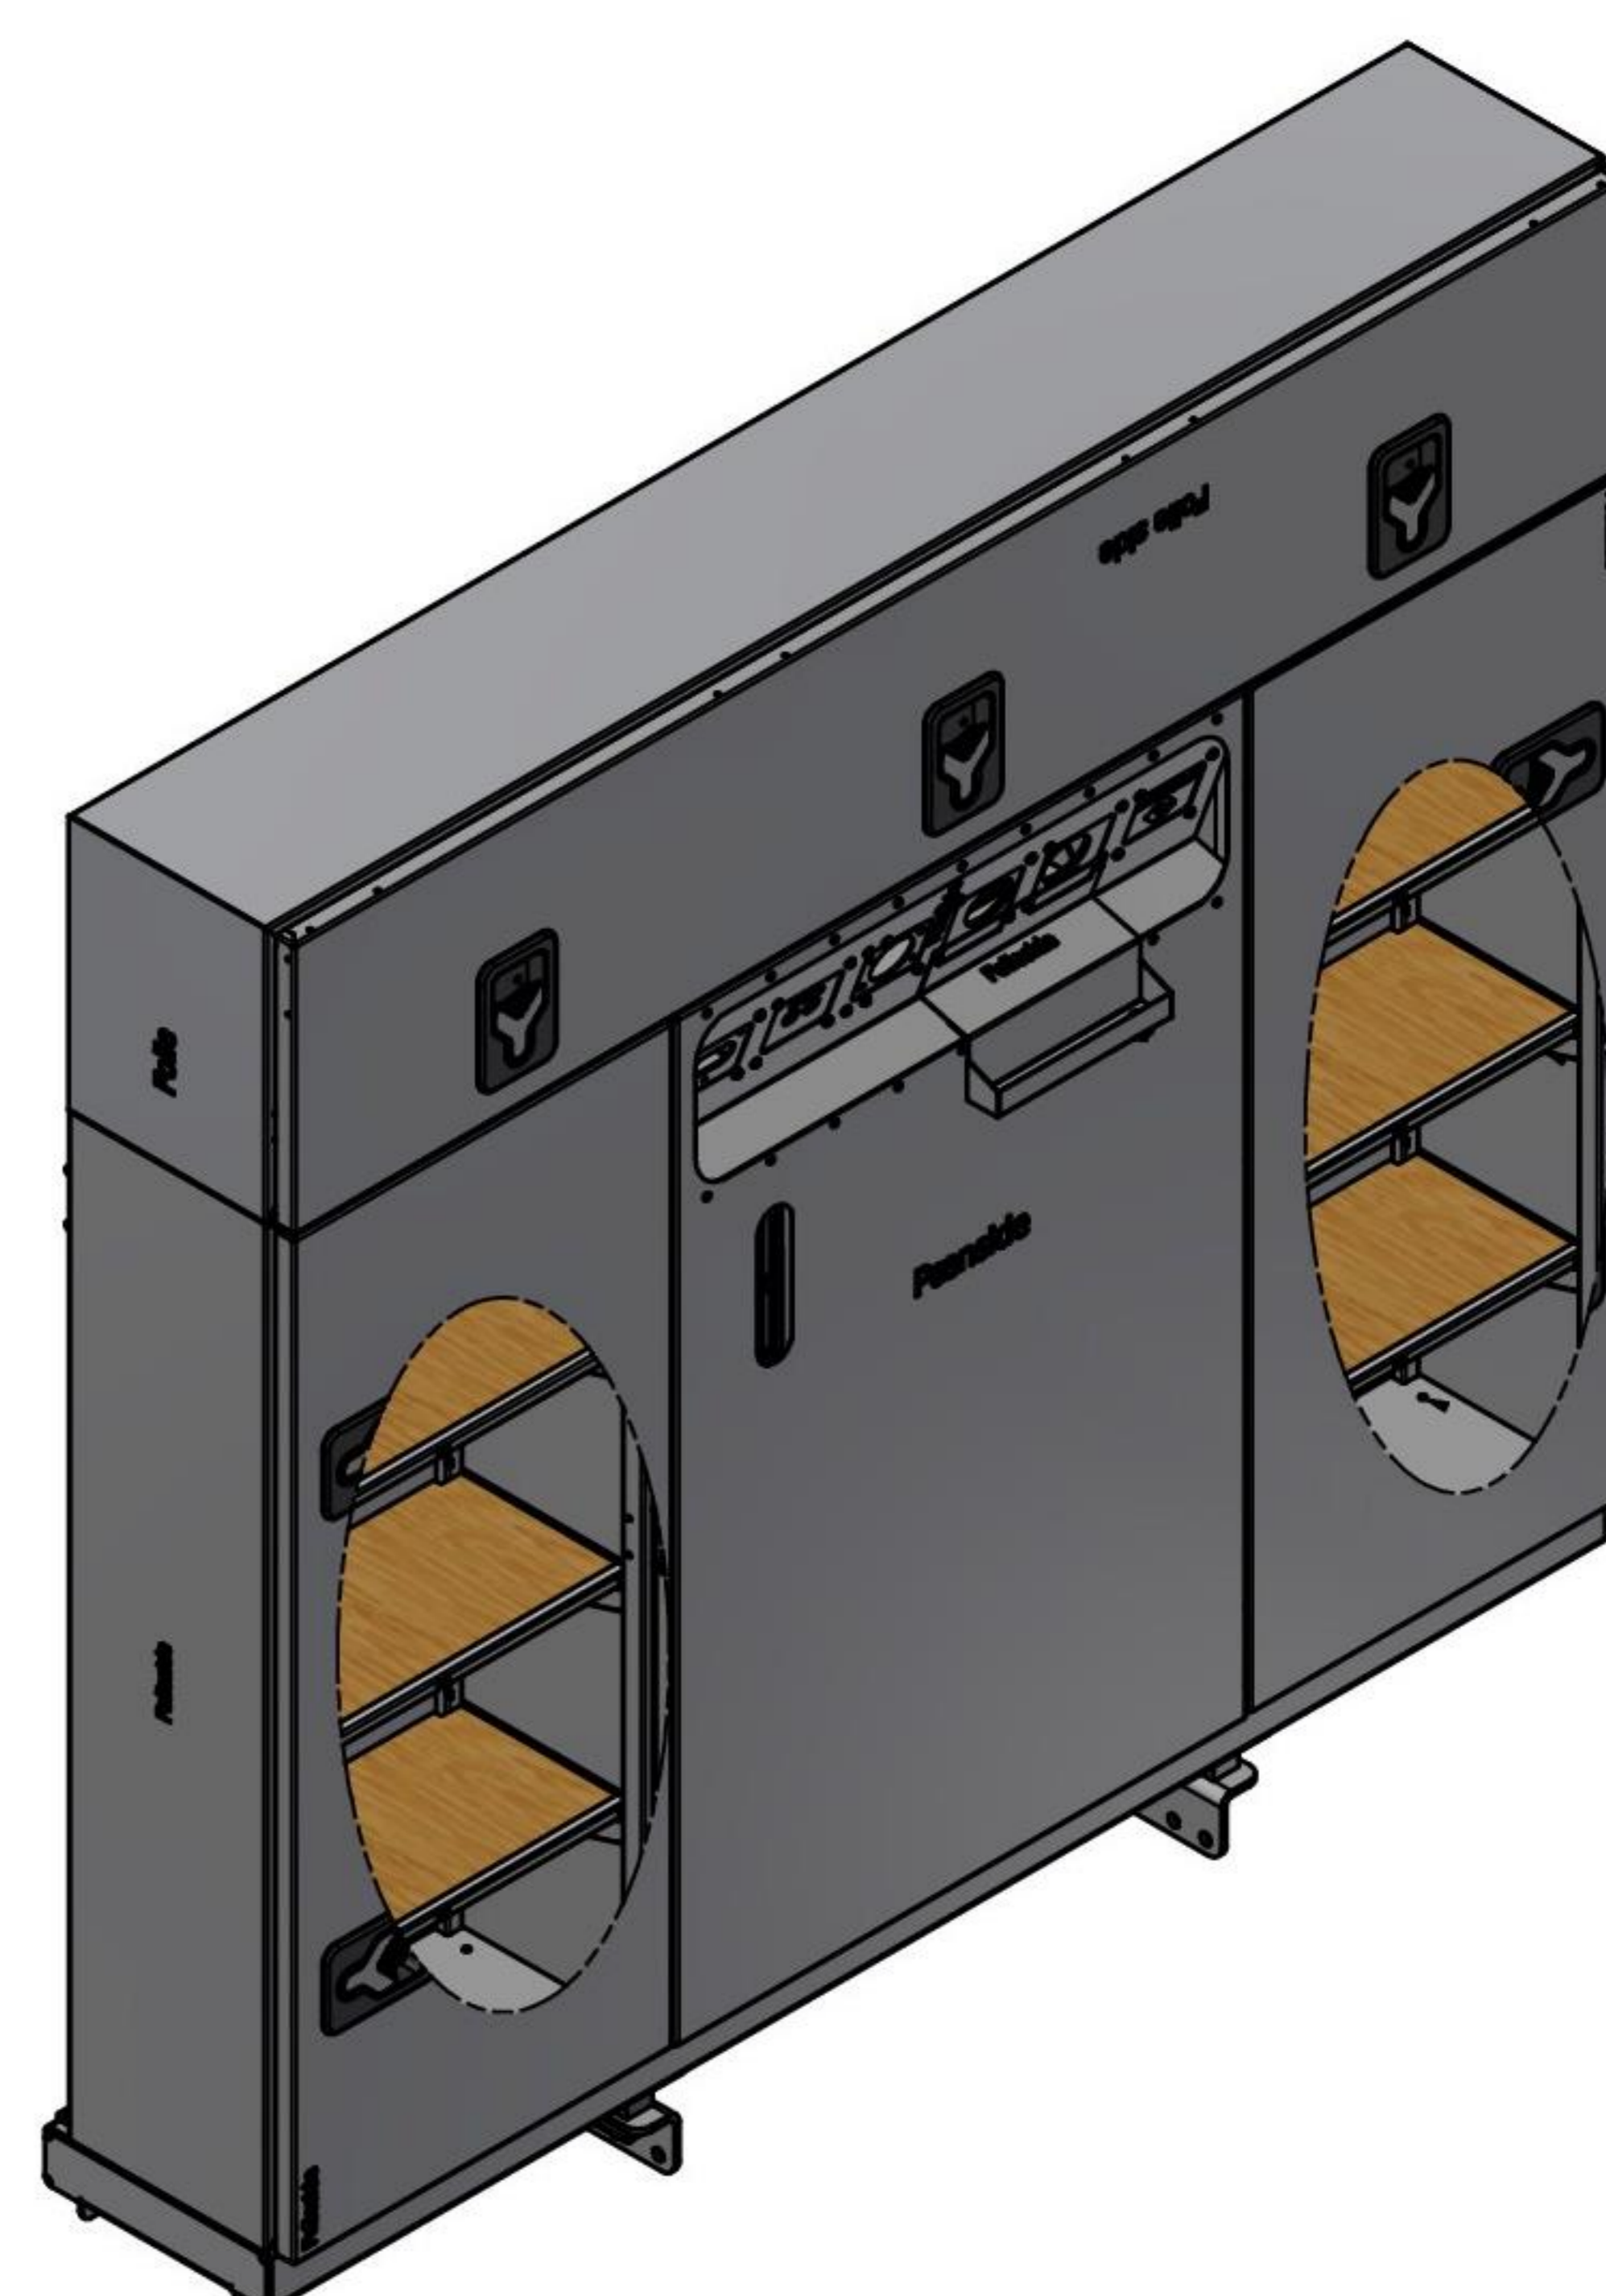

Kasse-tanksystem med toppskap

Varenr. 579028 (Leveres montert på galv. ramme.)

Et fint system som med gode oppbevaringsmuligheter. En kombinasjon av BevoBox™ verktøykasser, og en 250 liter hydraulikk tank. 2½" sugestuss i bunn og returfilter til 250 L/min.

Systemet er basert på vårt unike BevoBox™ system, produsert i rustfritt polert materiale. Monteringsbrakettene er tilpasset de fleste aktuelle chassibreder.

Det medfølger adapterplater for de fleste aktuelle kontakter, som VBG, EBS og Duomatic.

KONTAKT kundeservice for mer informasjon.