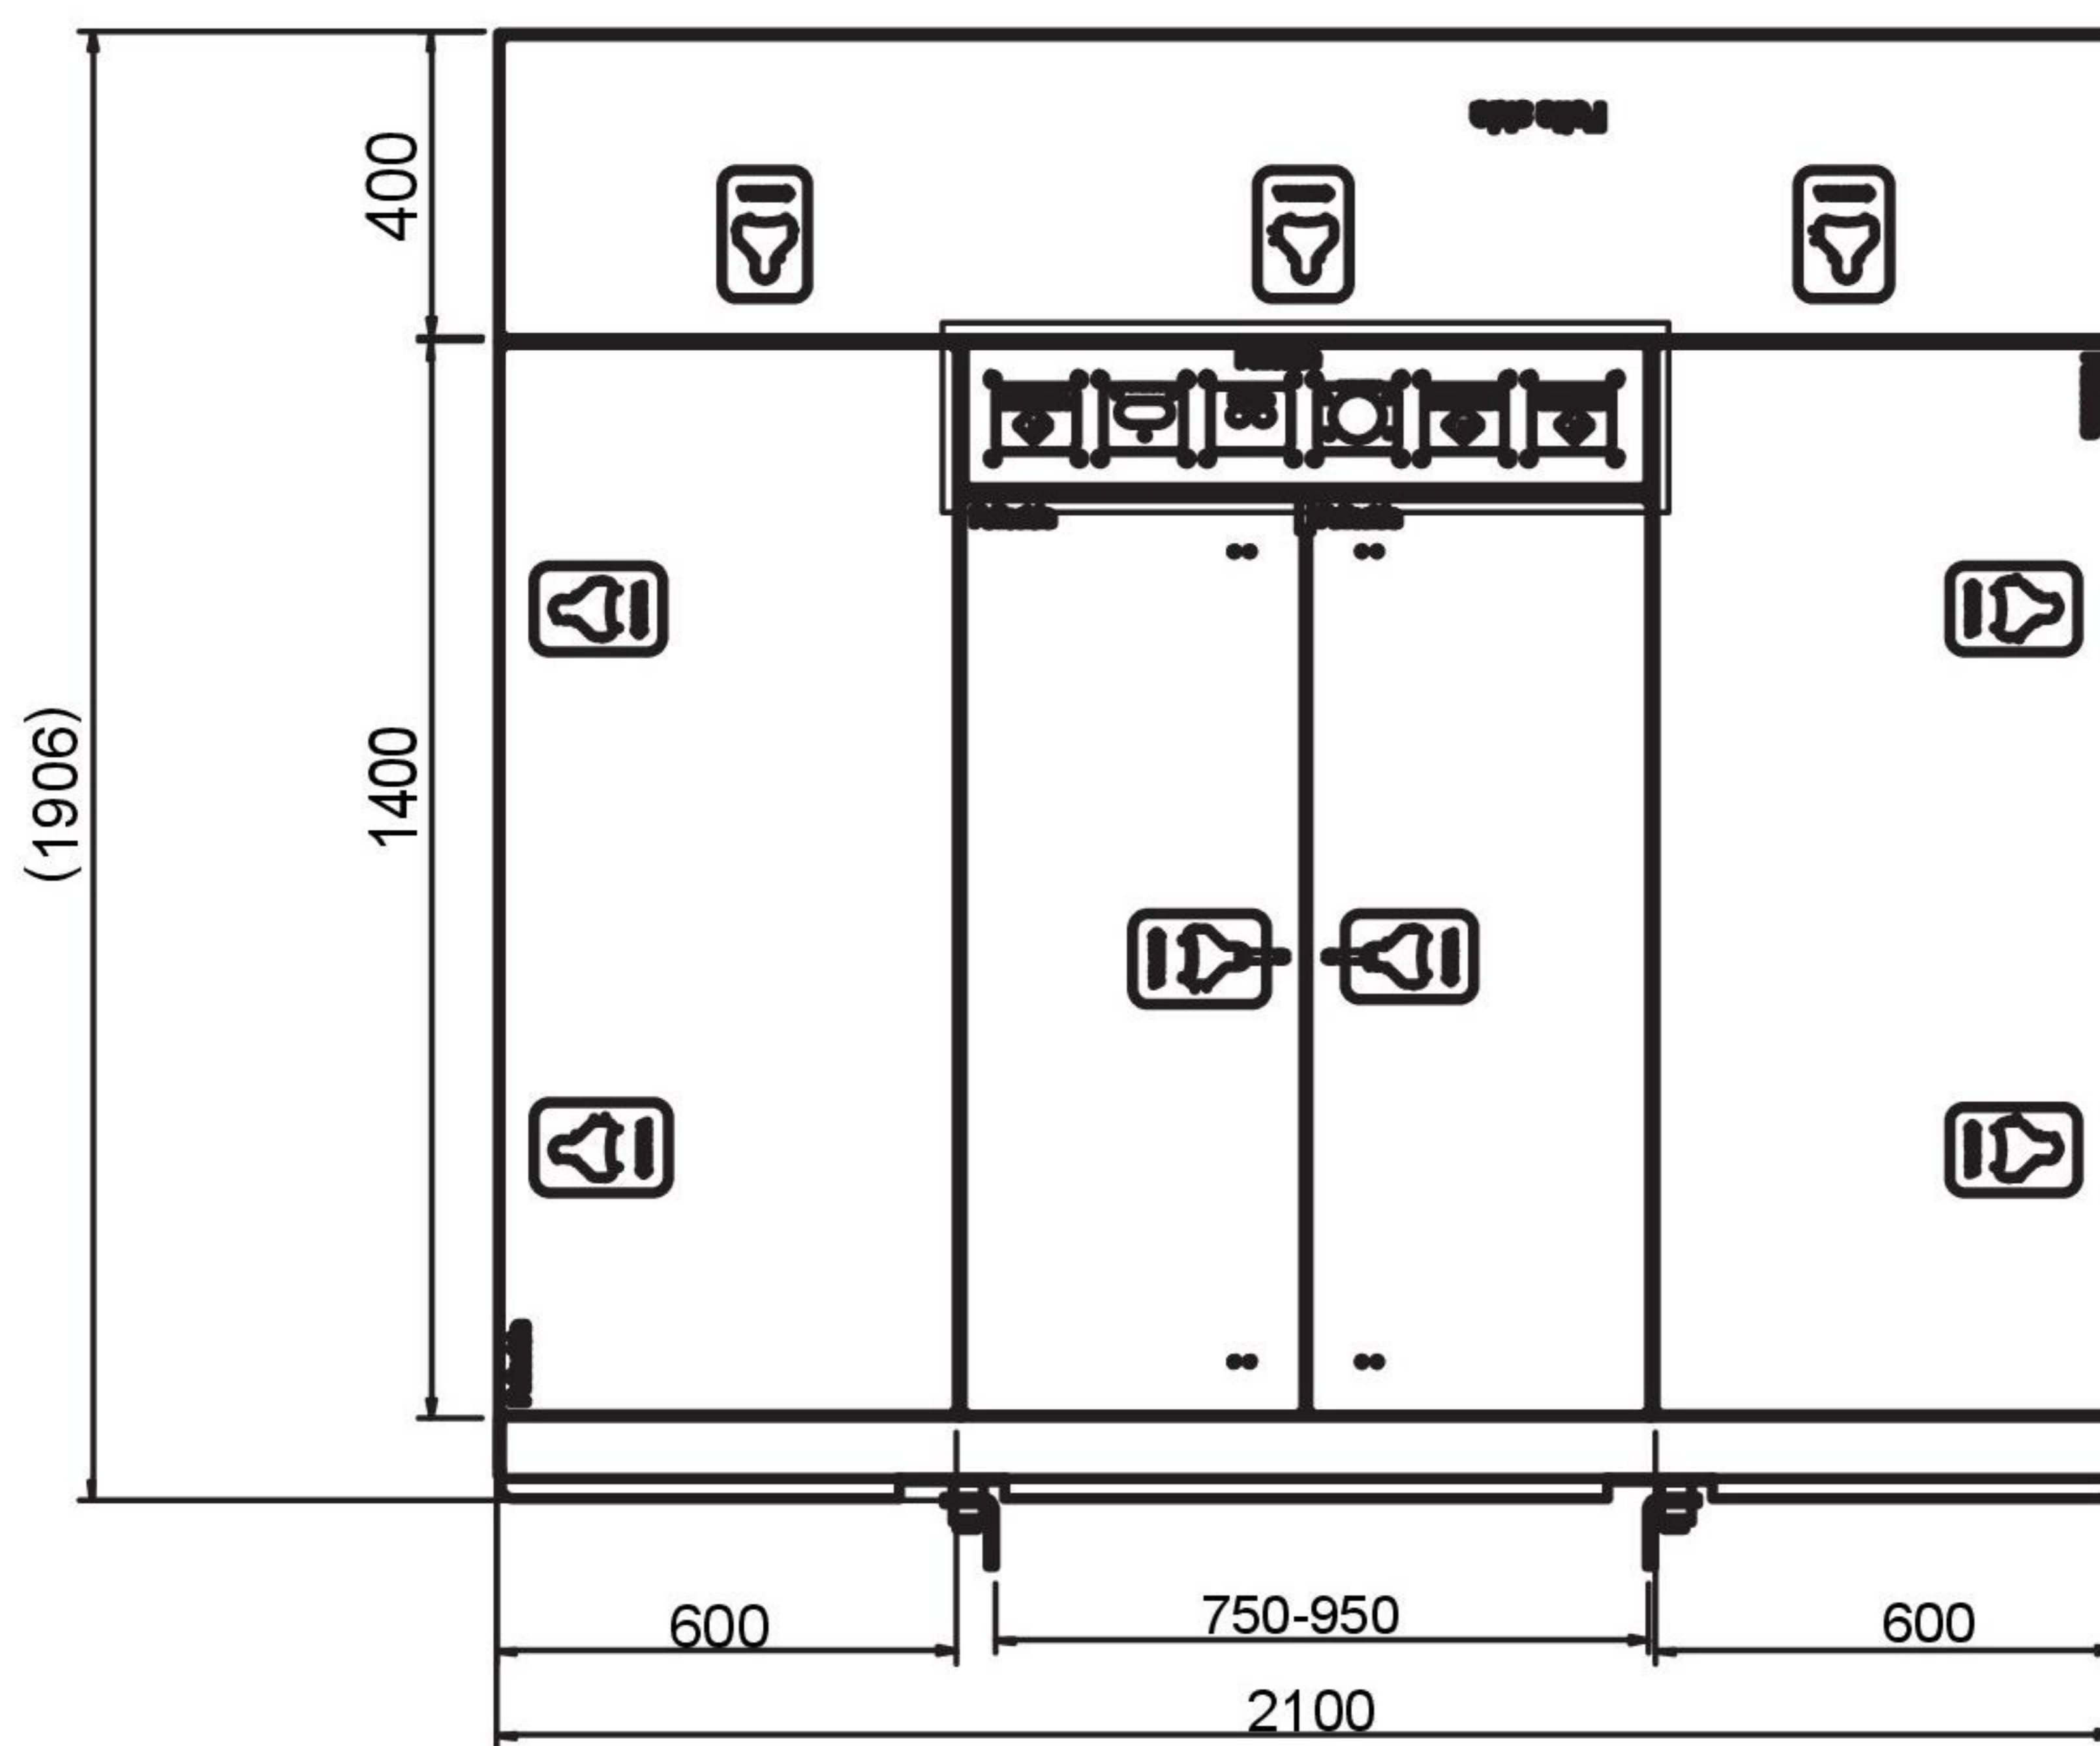

Kasse-system med toppskap

Varenr. 579037

Et fint system med gode oppbevaringsmuligheter. Systemet er basert på vårt unike BevoBox™ system, produsert i rustfritt polert materiale. Monteringsbrakettene er tilpasset de fleste aktuelle chassibredder.