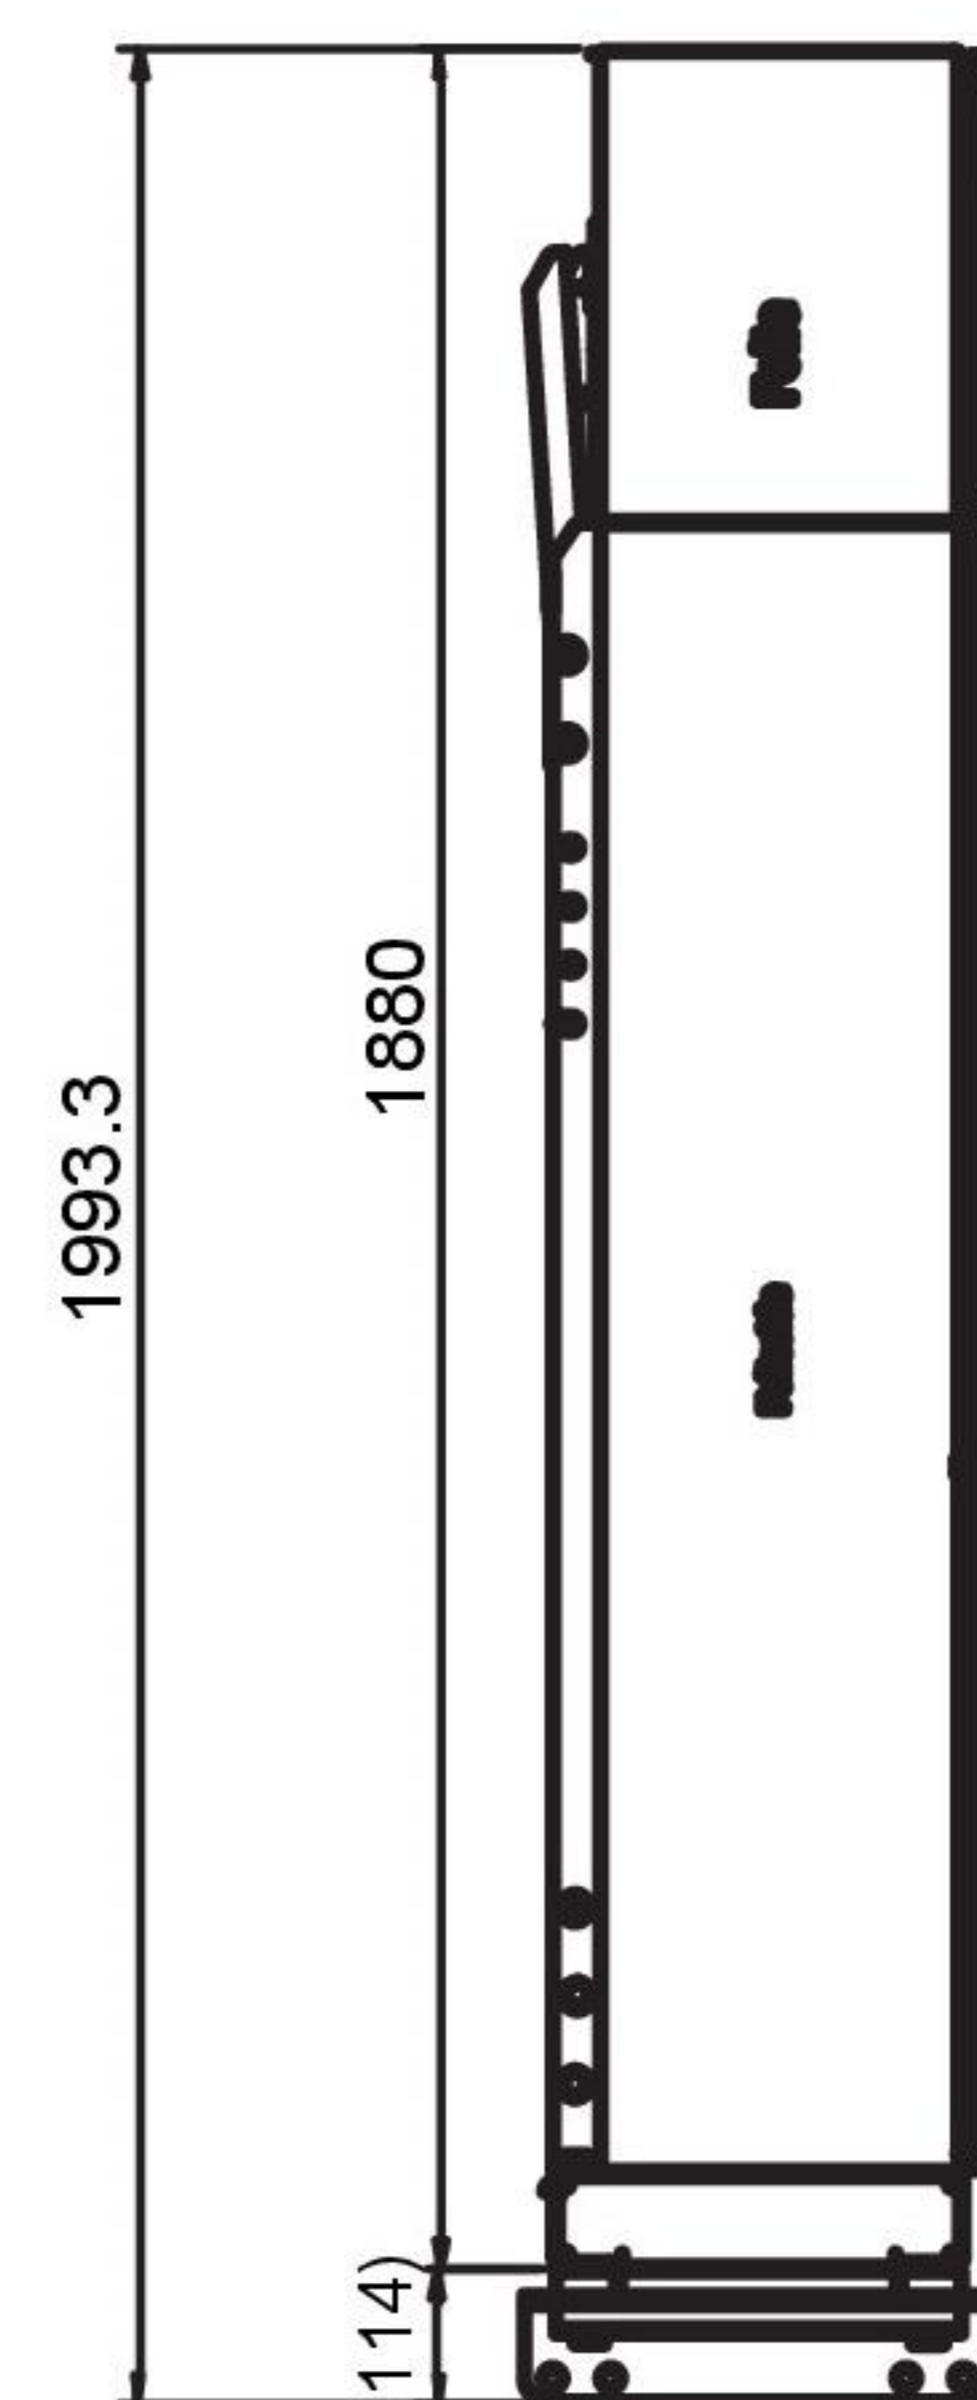

 **BEVOLA**

JANUAR 2022

KASSE-TANKSYSTEM

KASSESYSTEM

29	579040	Adapterplate 2, ABS stikk	1 stk.
30	579041	Adapterplate 3, for Duomatic	1 stk.
31	20130989	Adapterplate 1, for VBG kontakt	1 stk.
32	20135584	Adapterplate 1,5mm, BEVOLA logo	3 stk.