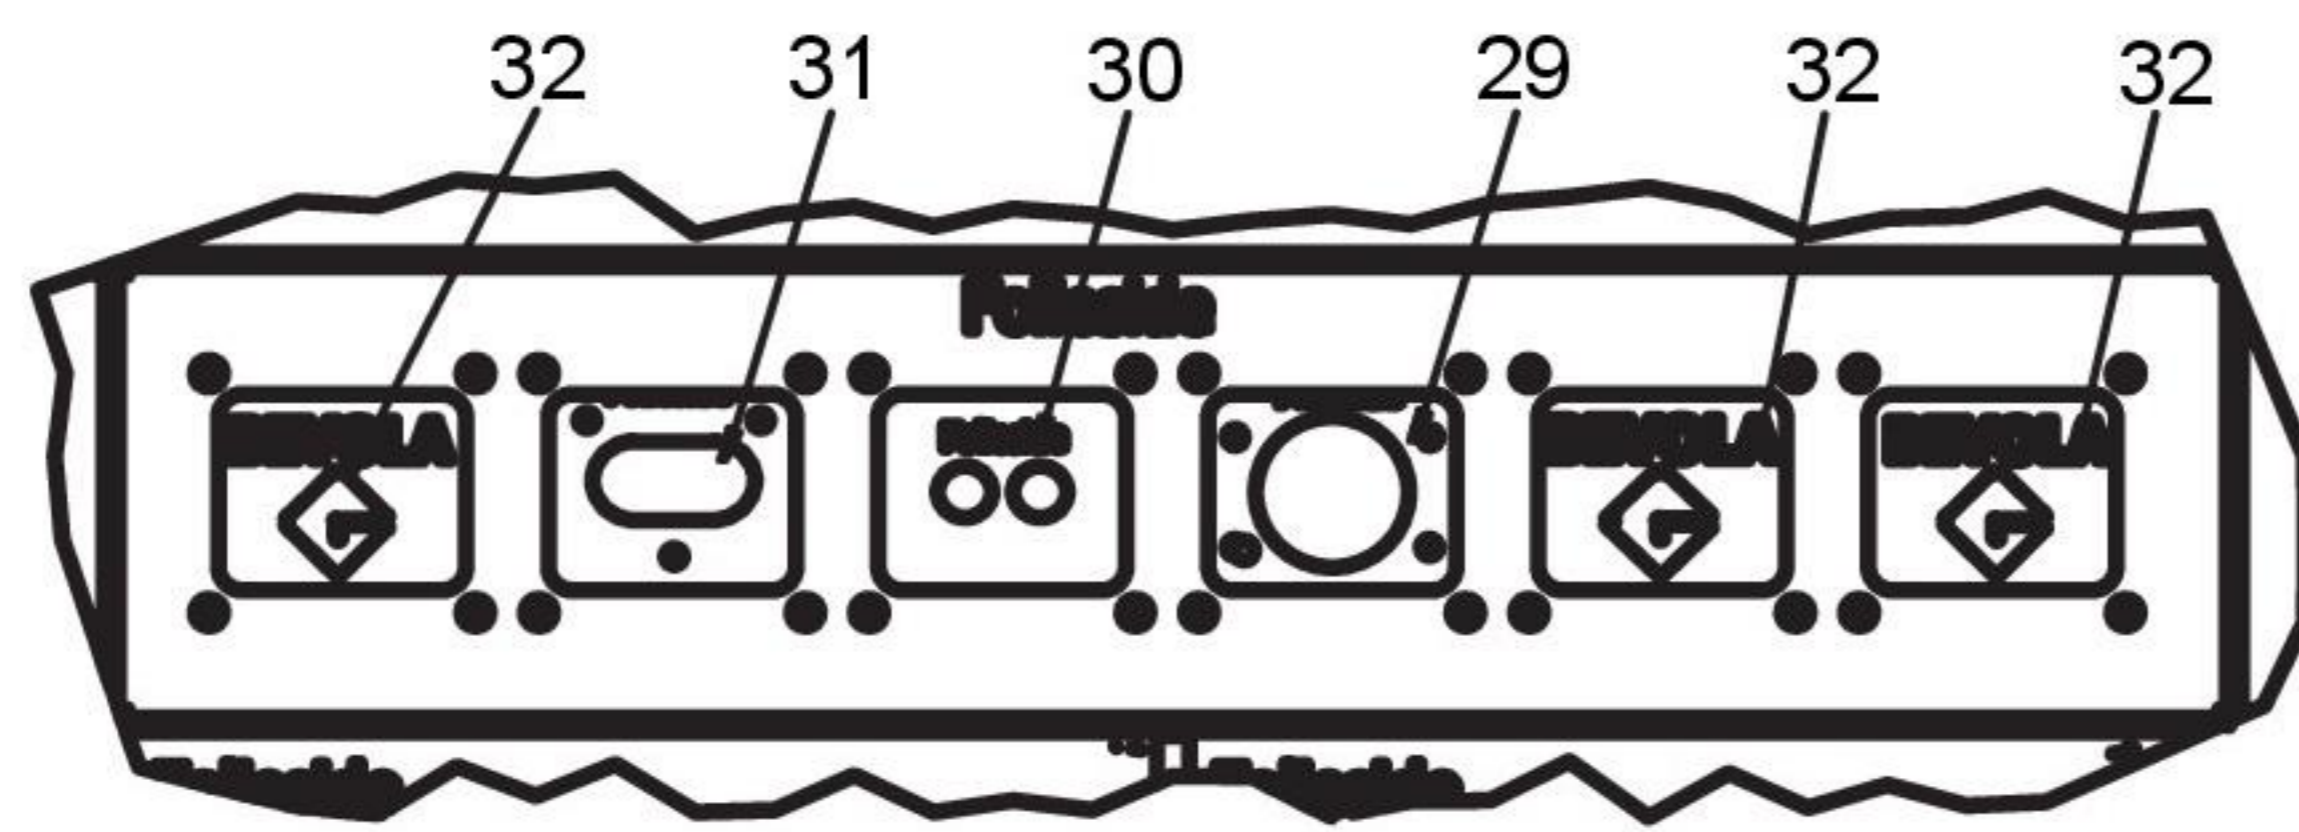

KASSESYSTEM