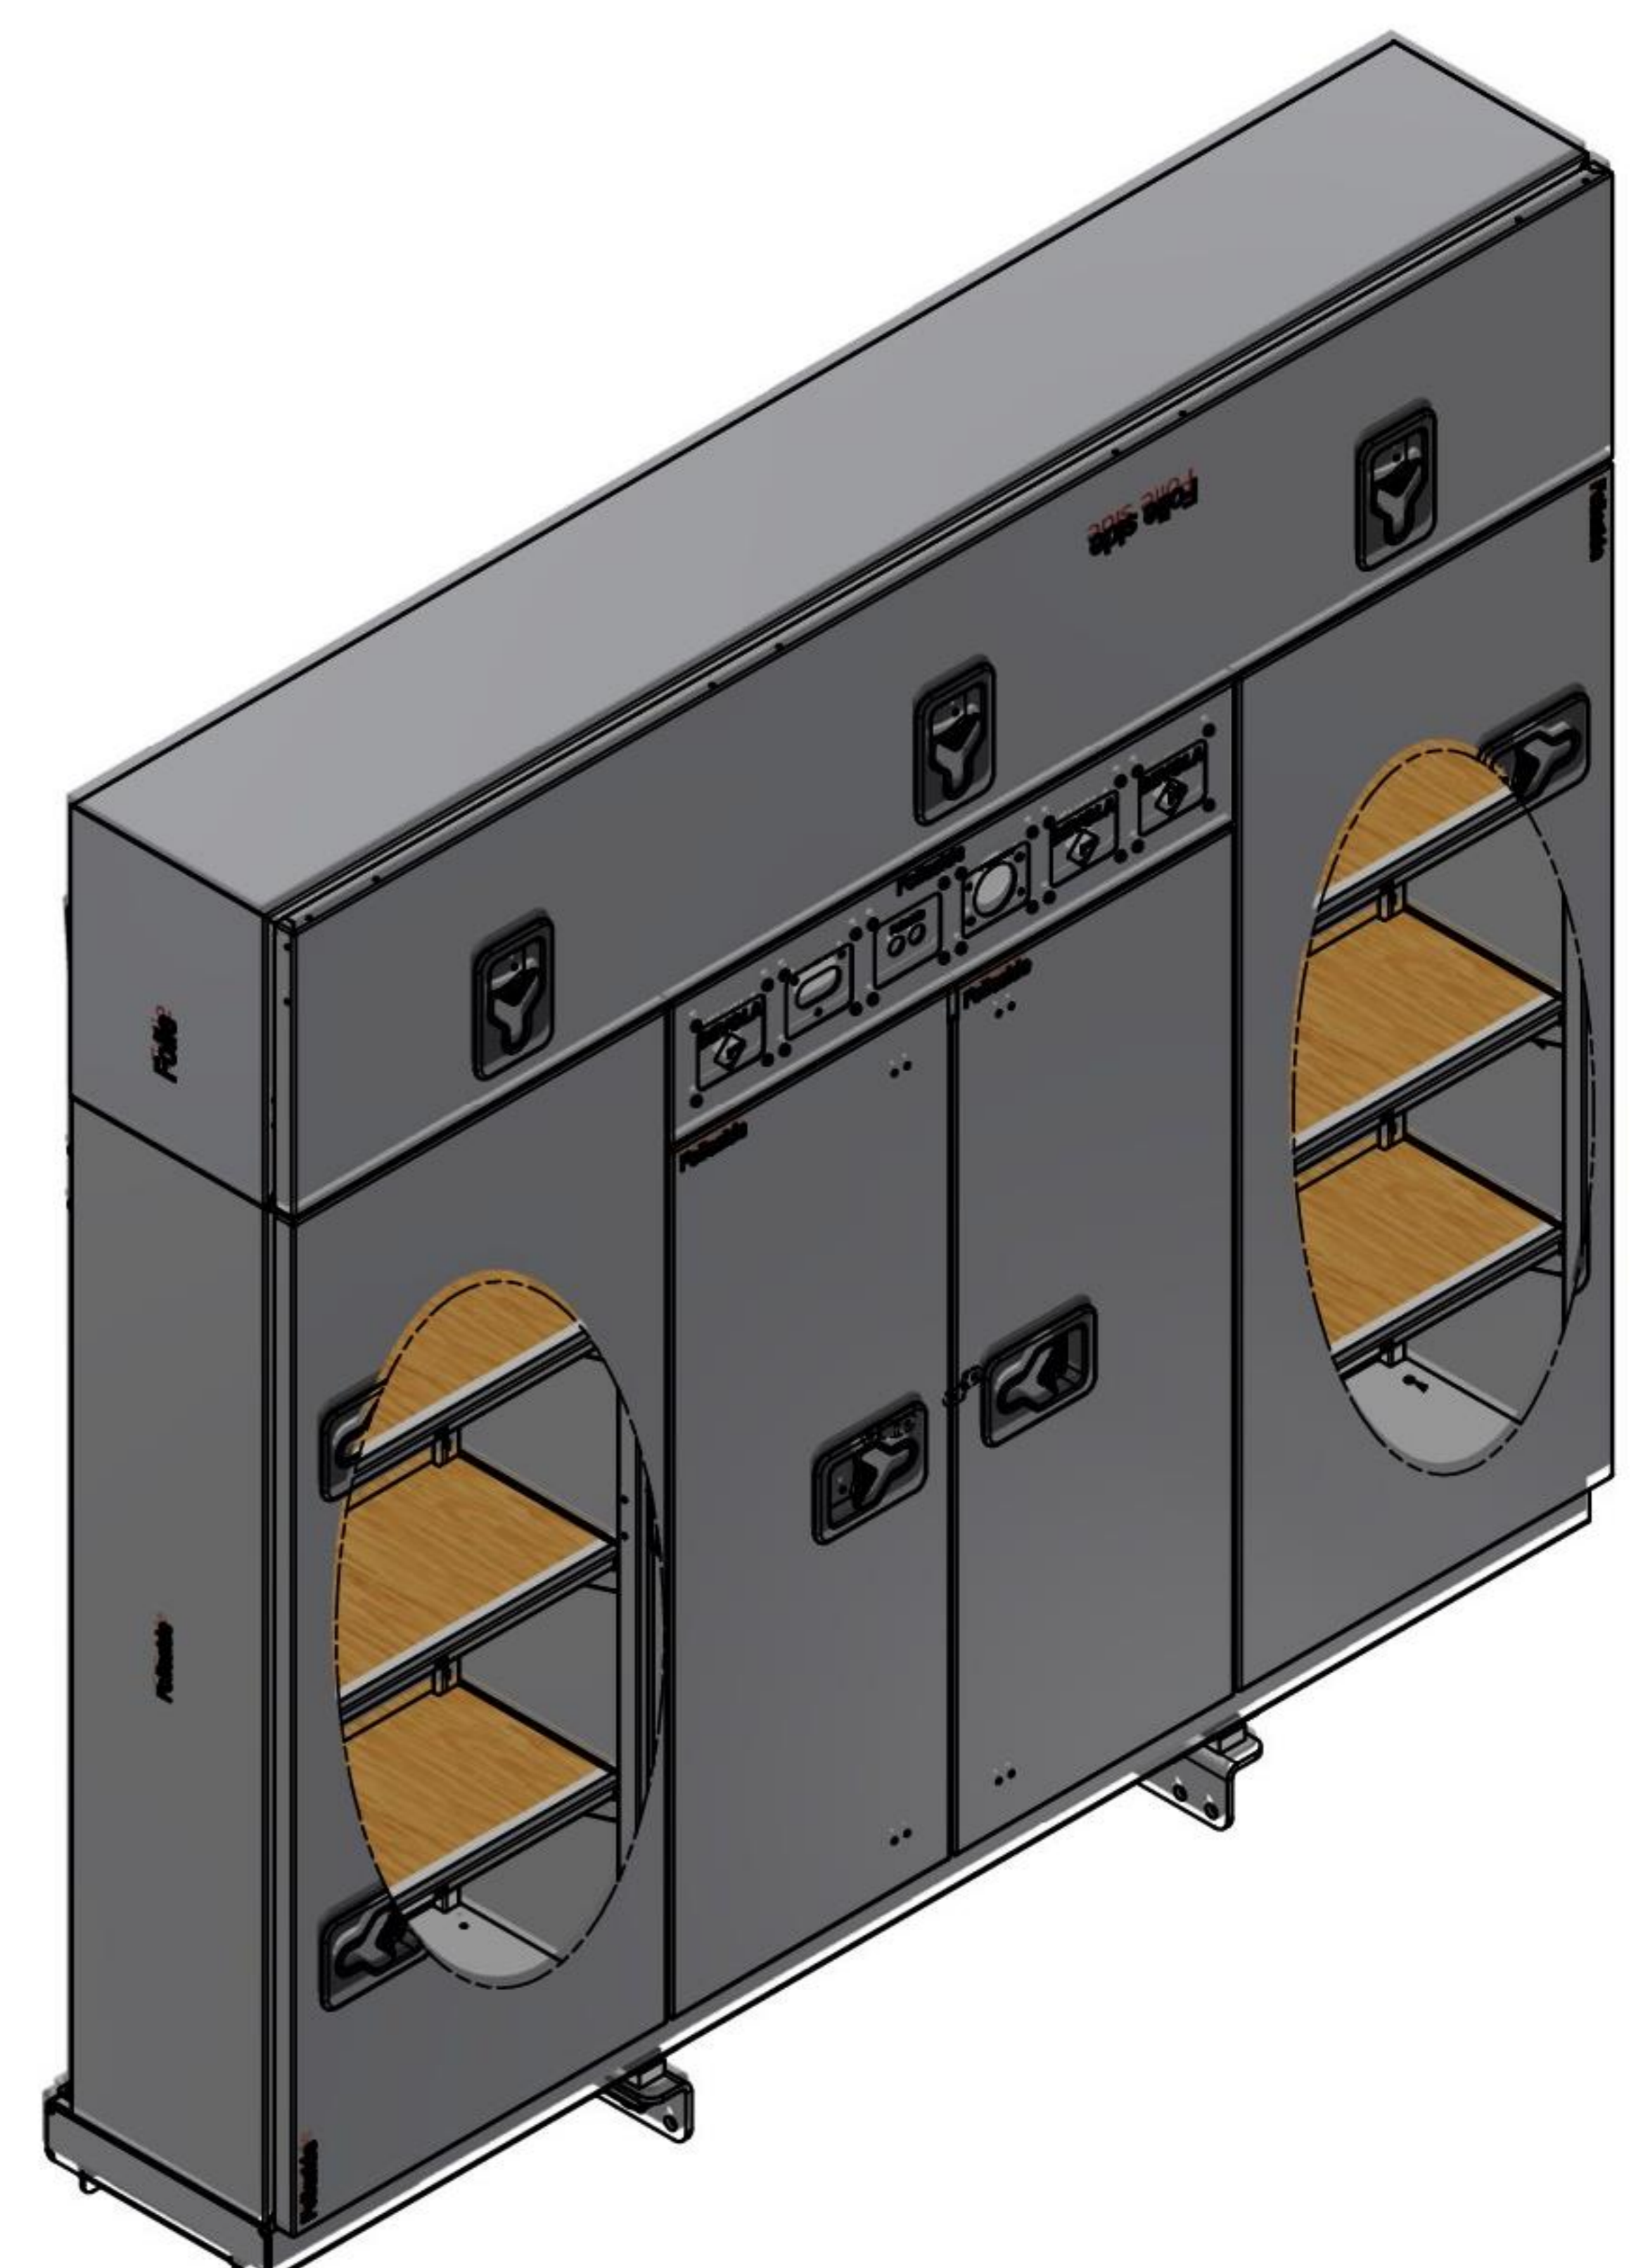

 **BEVOLA**

JANUAR 2022

KASSE-TANKSYSTEM

KASSESYSTEM

29	579040	Adapterplate 2, ABS stikk	1 stk.
30	579041	Adapterplate 3, for Duomatic	1 stk.
31	20130989	Adapterplate 1, for VBG kontakt	1 stk.
32	20135584	Adapterplate 1,5mm, BEVOLA logo	3 stk.

Kasse-system med toppskap

Varenr. 579037

Et fint system med gode oppbevaringsmuligheter. Systemet er basert på vårt unike BevoBox™ system, produsert i rustfritt polert materiale. Monteringsbrakettene er tilpasset de fleste aktuelle chassibredder.

KONTAKT kundeservice for mer informasjon.

KASSESYSTEM

Kasse-system uten toppskap

Varenr. 579039

Et fint system med gode oppbevaringsmuligheter. Systemet er basert på vårt unike BevoBox™ system, produsert i rustfritt polert materiale. Monteringsbrakettene er tilpasset de fleste aktuelle chassibredder.