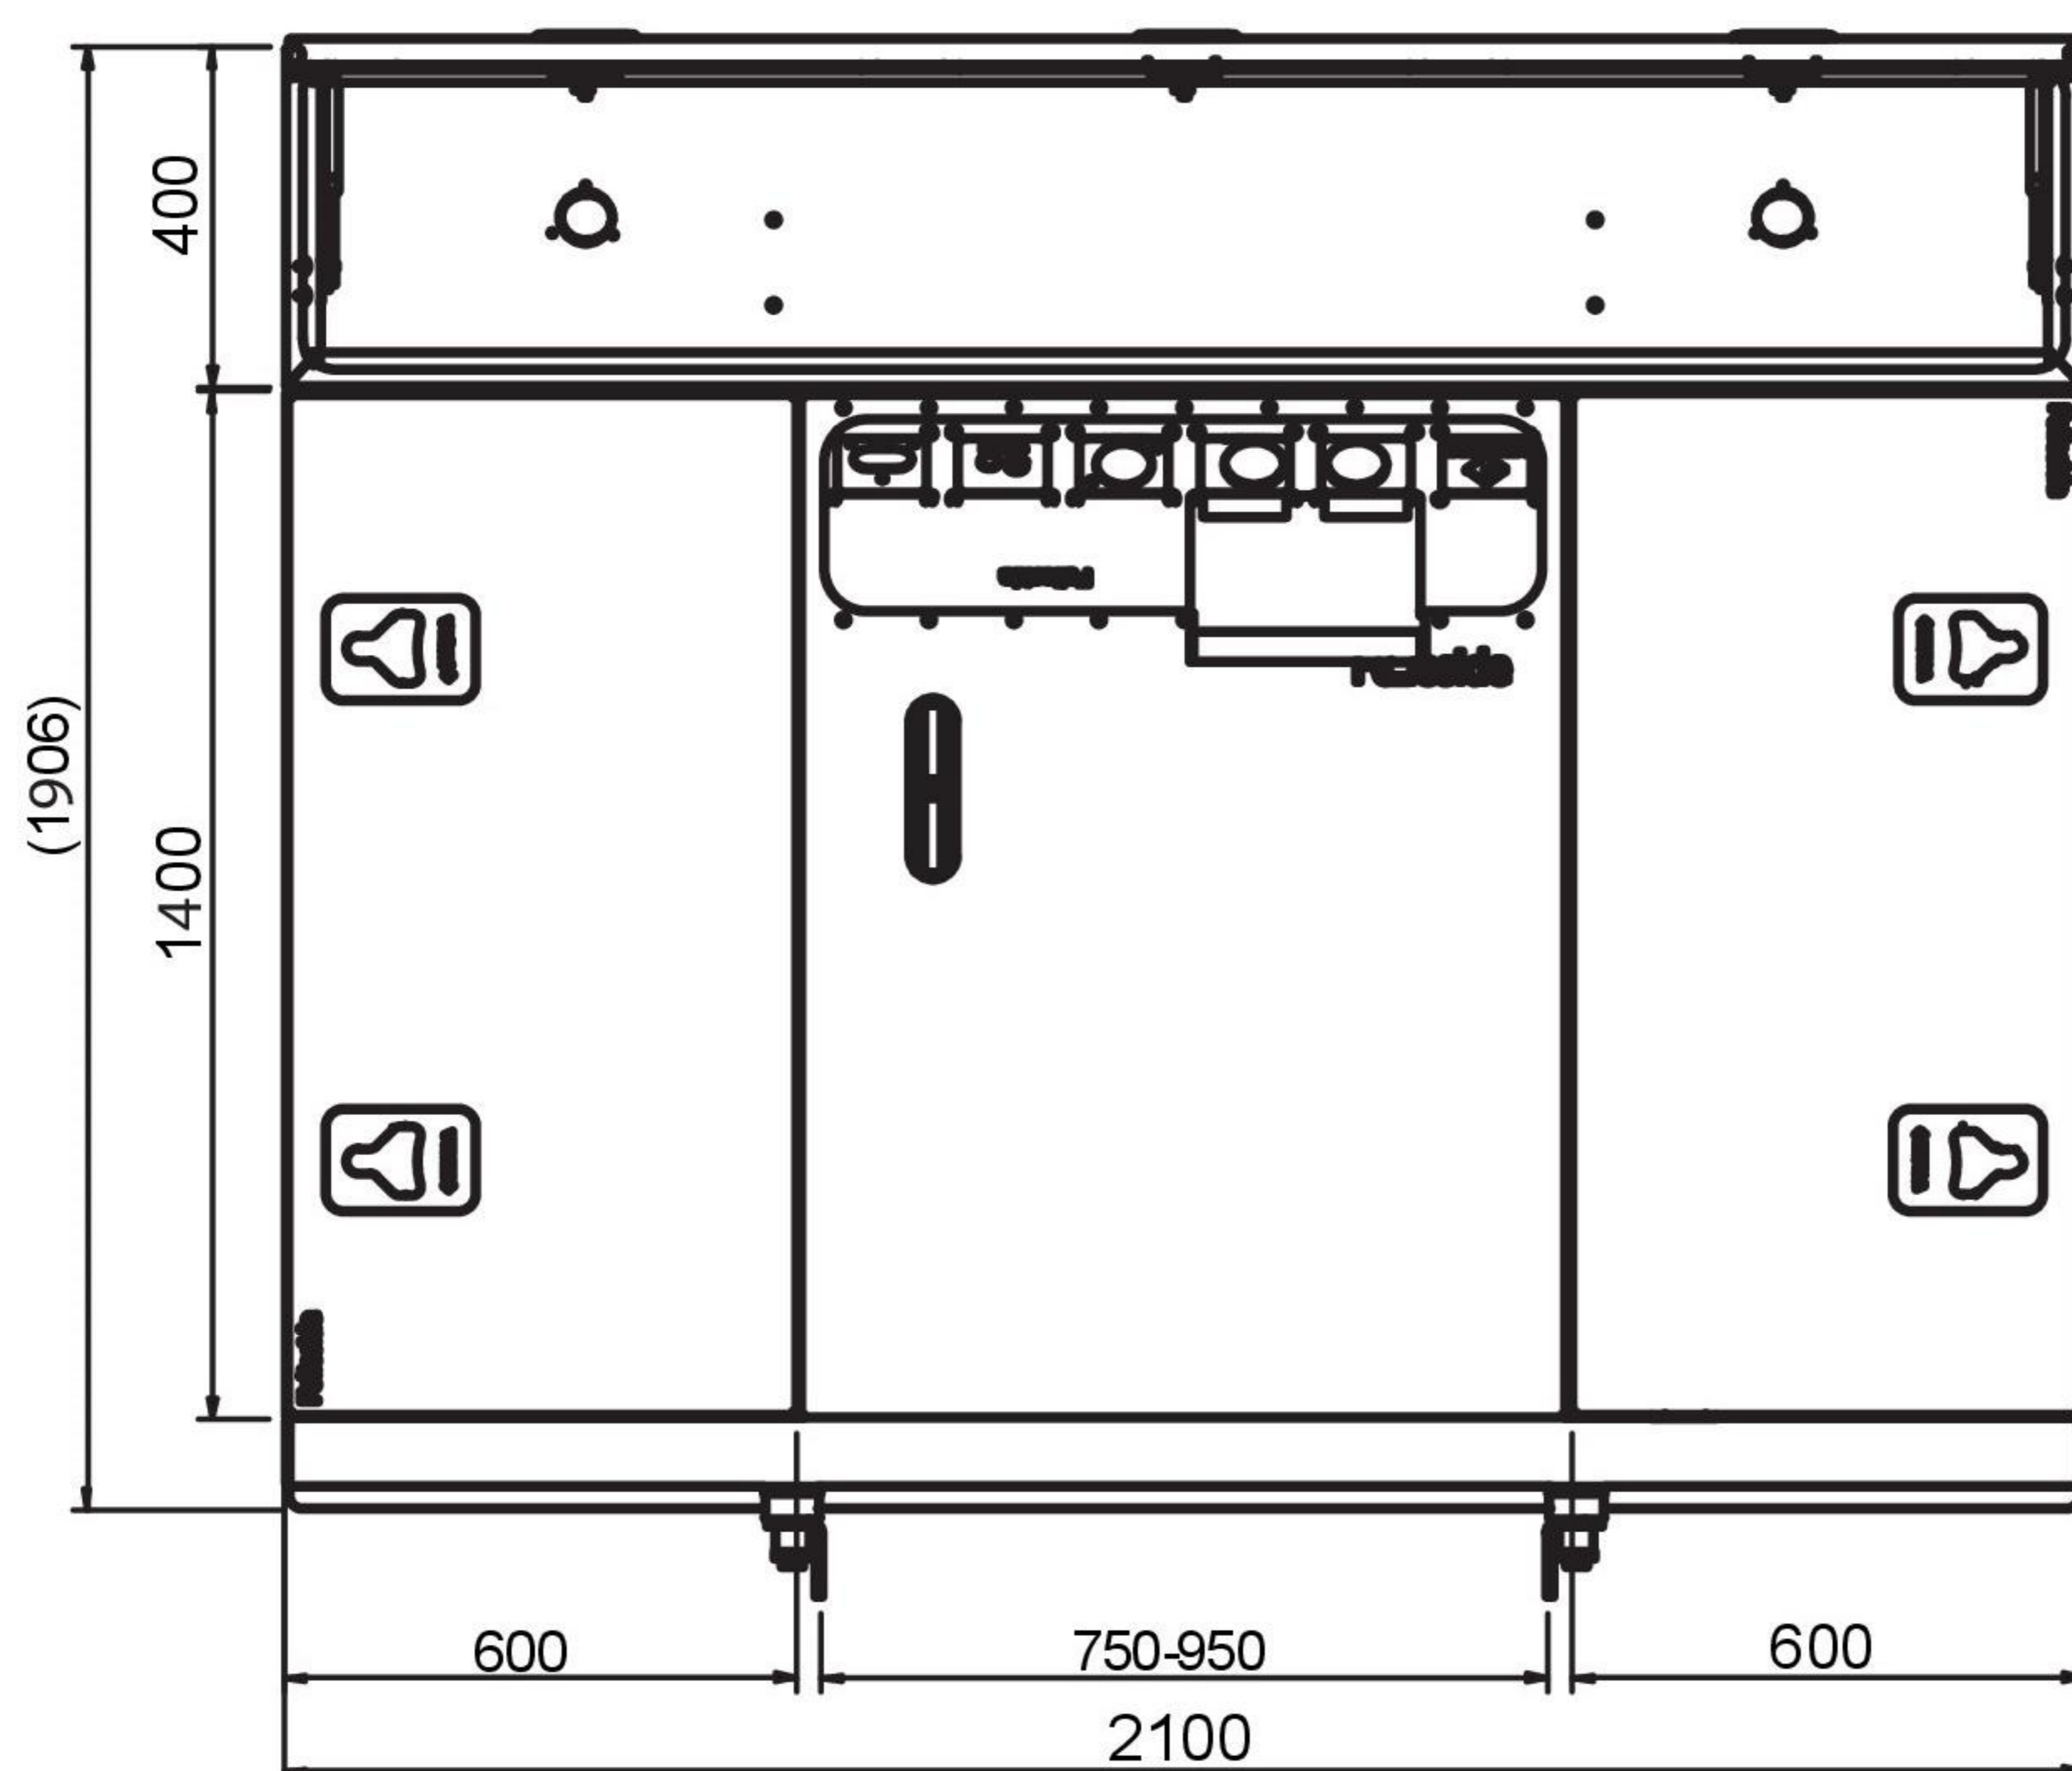

22	579025	Adapterplate for 579018	1 stk.
23	579040	Adapterplate 2, ABS stik	1 stk.
24	579041	Adapterplate 3, for Duomatic	1 stk.
25	20130989	Adapterplate 1, for VBG kontakt	3 stk.
26	20135584	Adapterplate 1,5mm BEVOLA logo	1 stk.