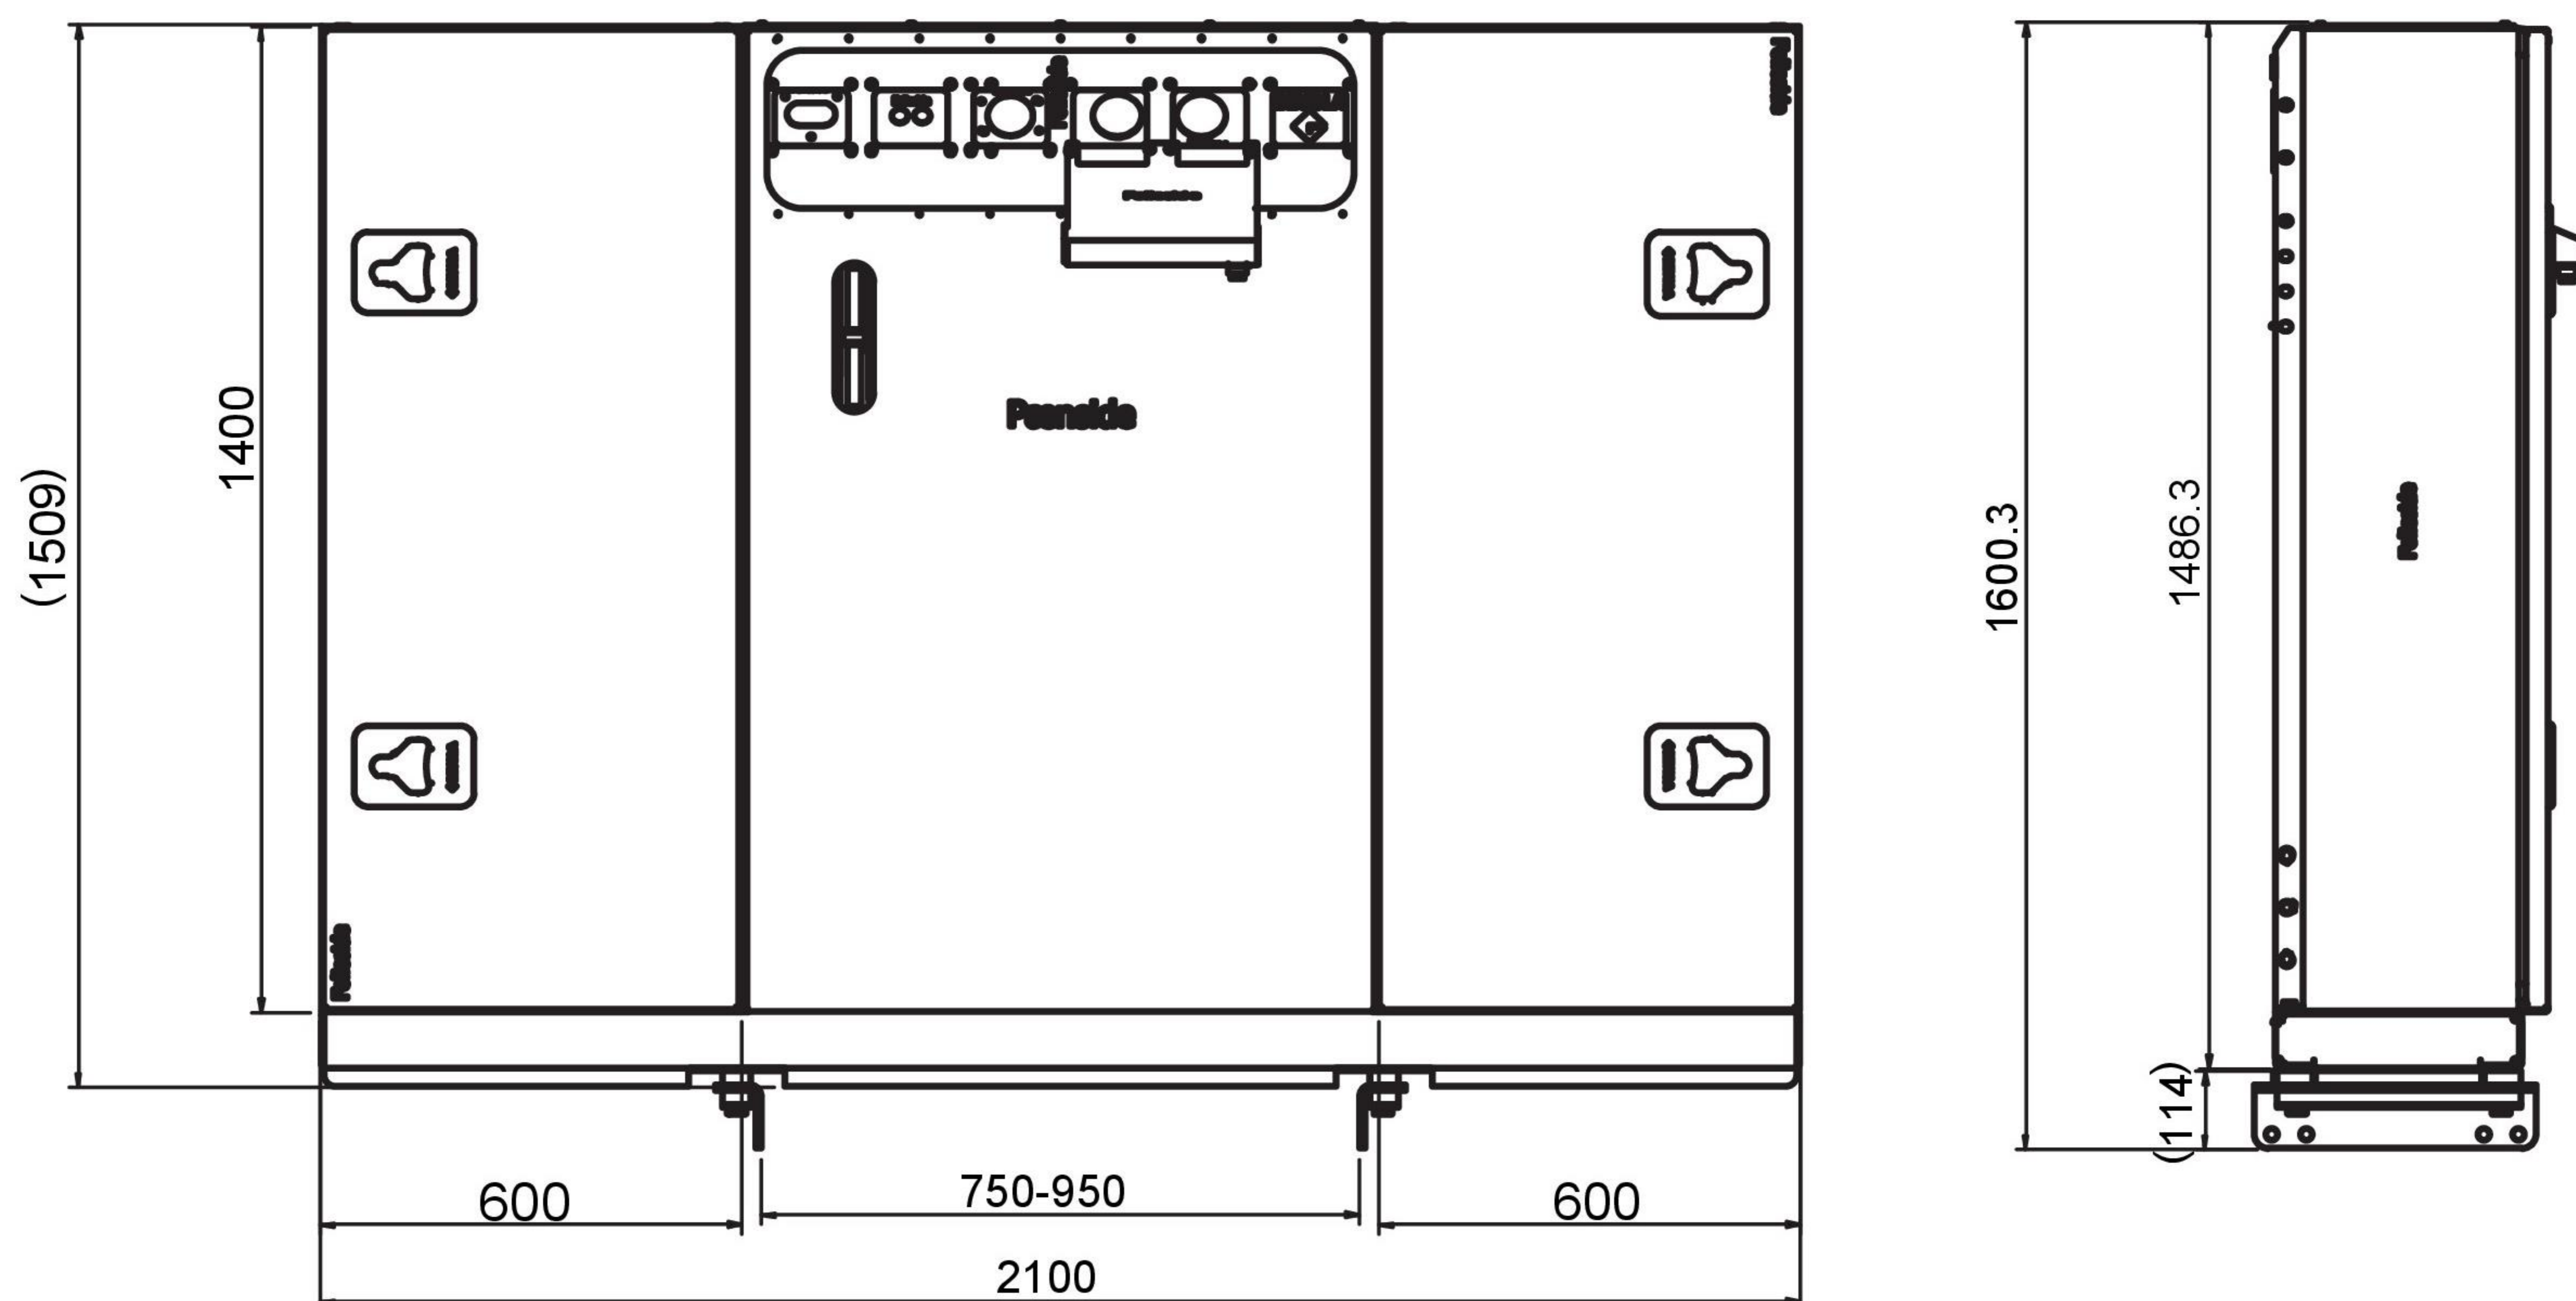

KASSE-TANKSYSTEM