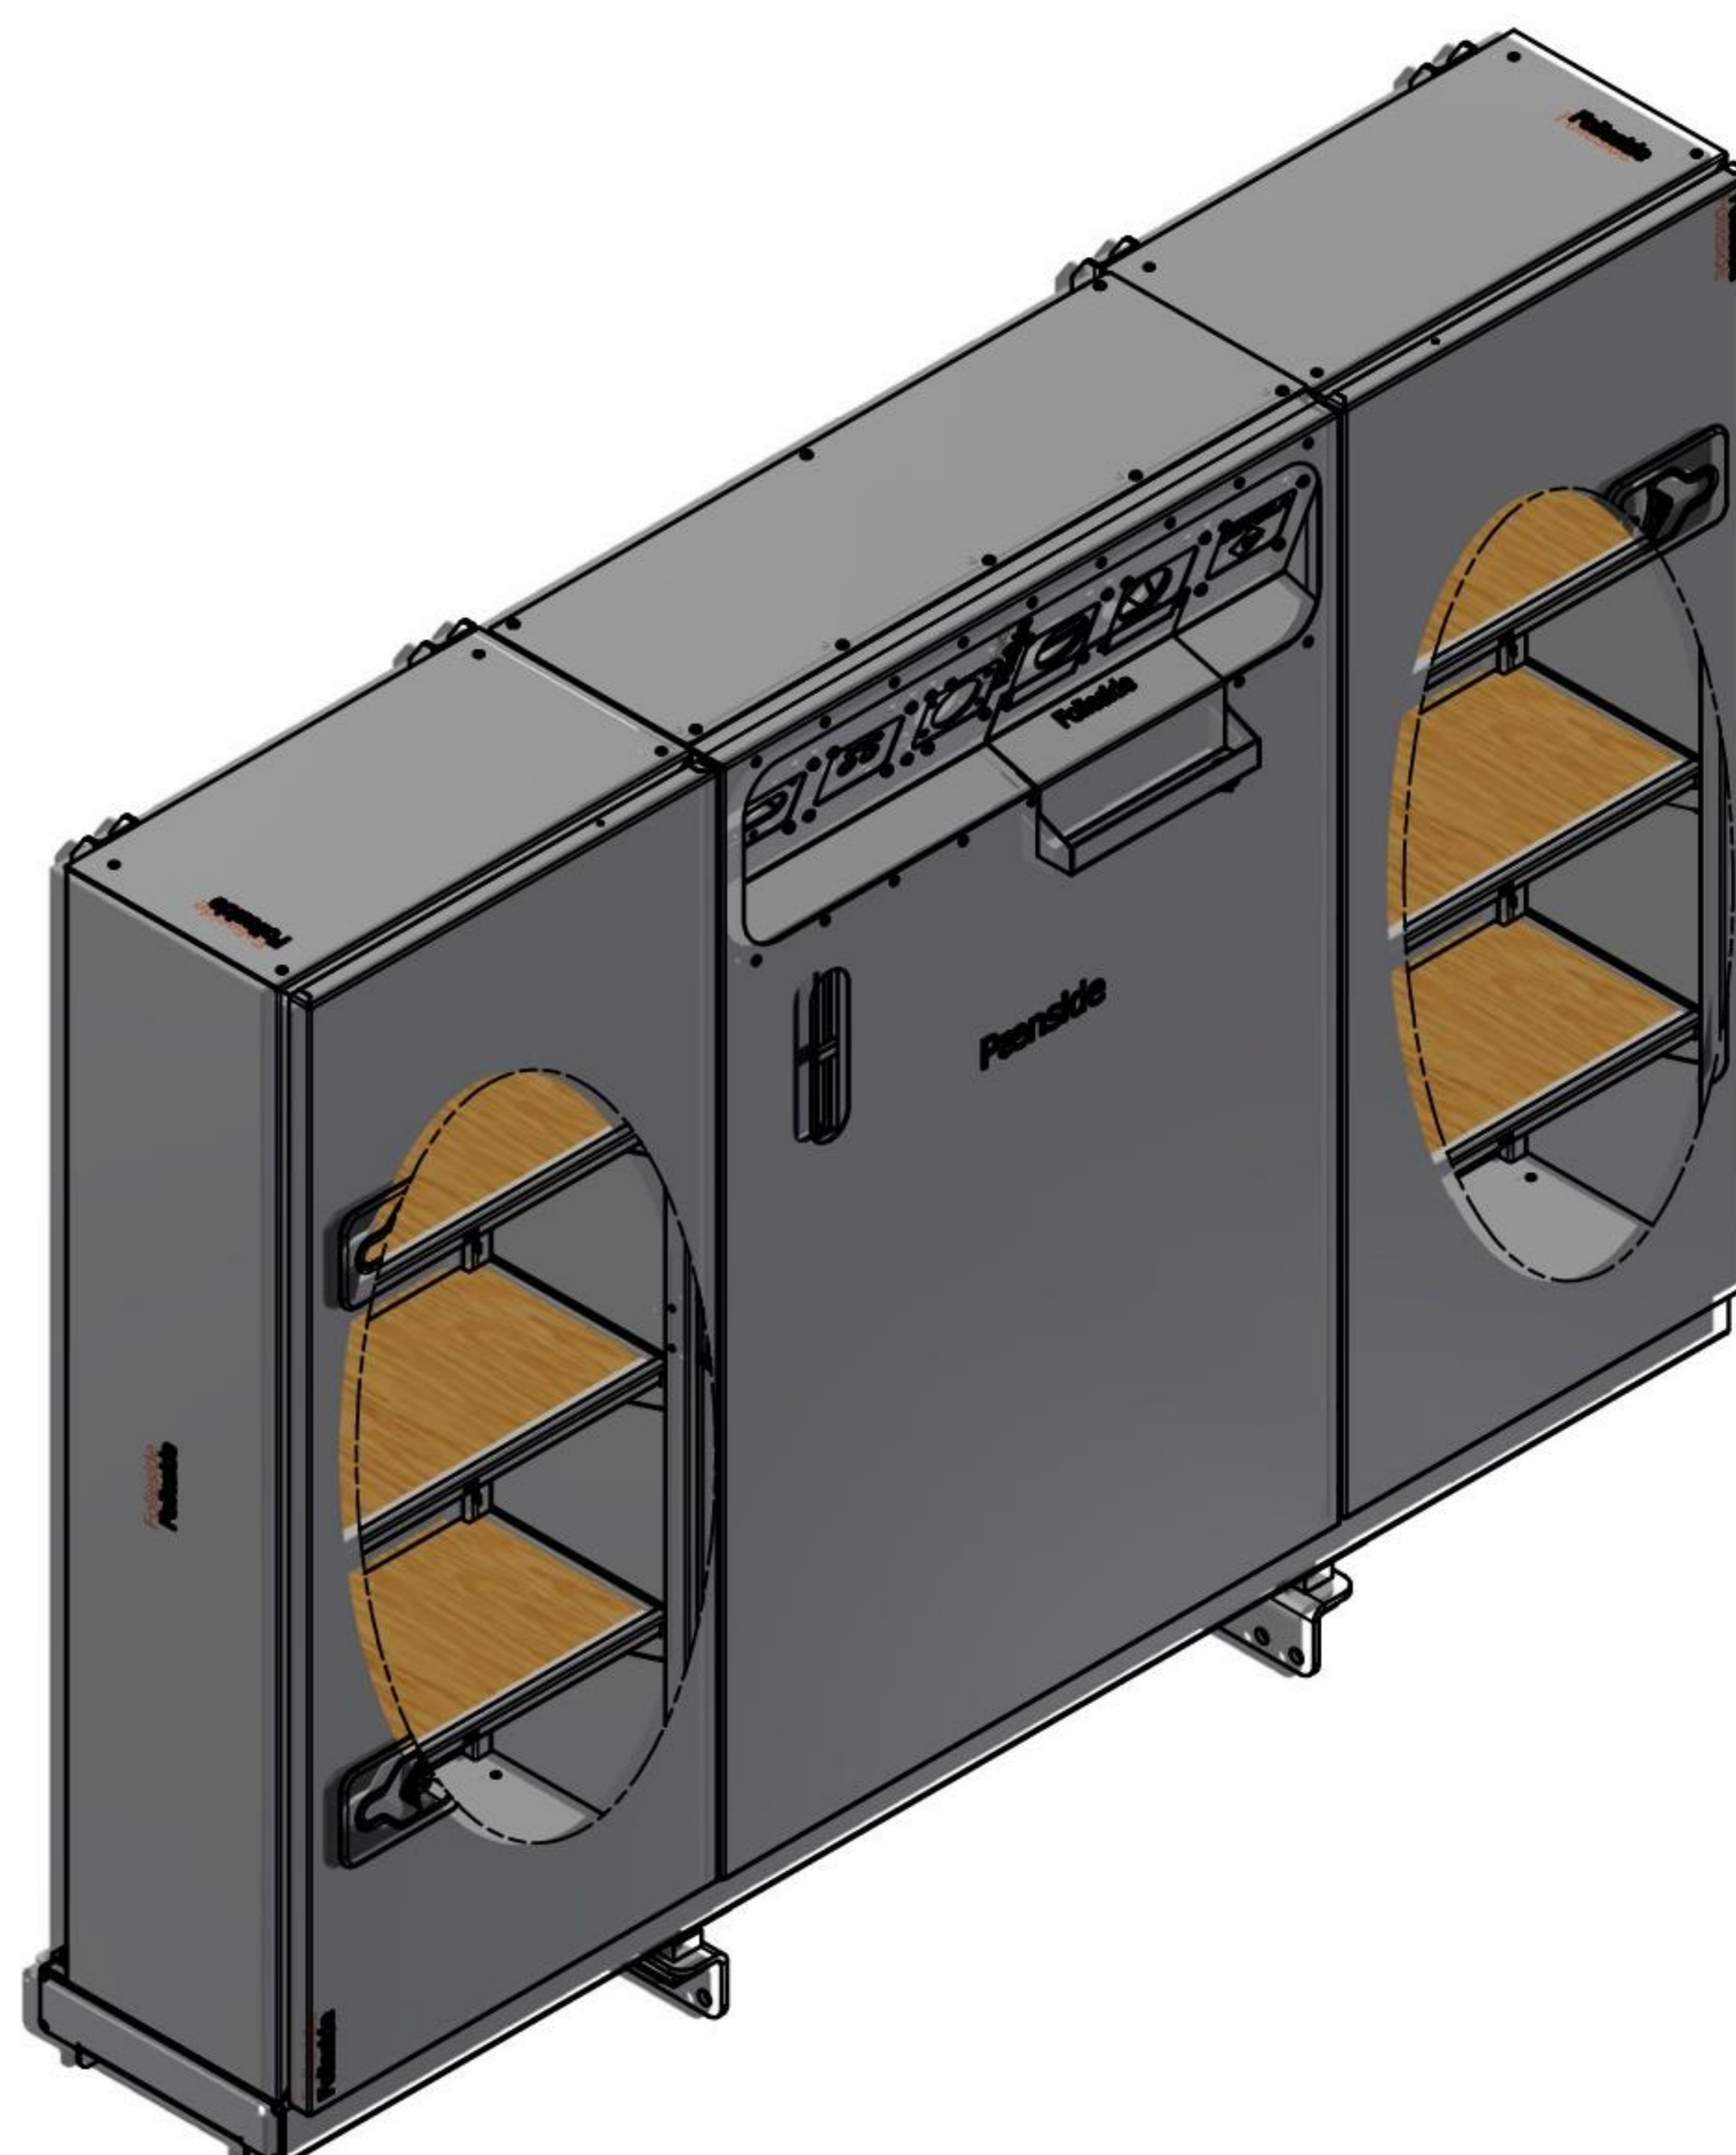

Kasse-tankssystem uten toppskap

Varenr. 579029 (Leveres montert på galv. ramme.)

Et fint system som med gode oppbevaringsmuligheter. En kombinasjon av BevoBox™ verktøykasser, og en 250 liter hydraulikk tank. 2½" sugestuss i bunn og returfilter til 250 L/min.

Systemet er basert på vårt unike BevoBox™ system, produsert i rustfritt polert materiale. Monteringsbrakettene er tilpasset de fleste aktuelle chassibreder.

Det medfølger adapterplater for de fleste aktuelle kontakter, som VBG, EBS og Duomatic.

KONTAKT kundeservice for mer informasjon.