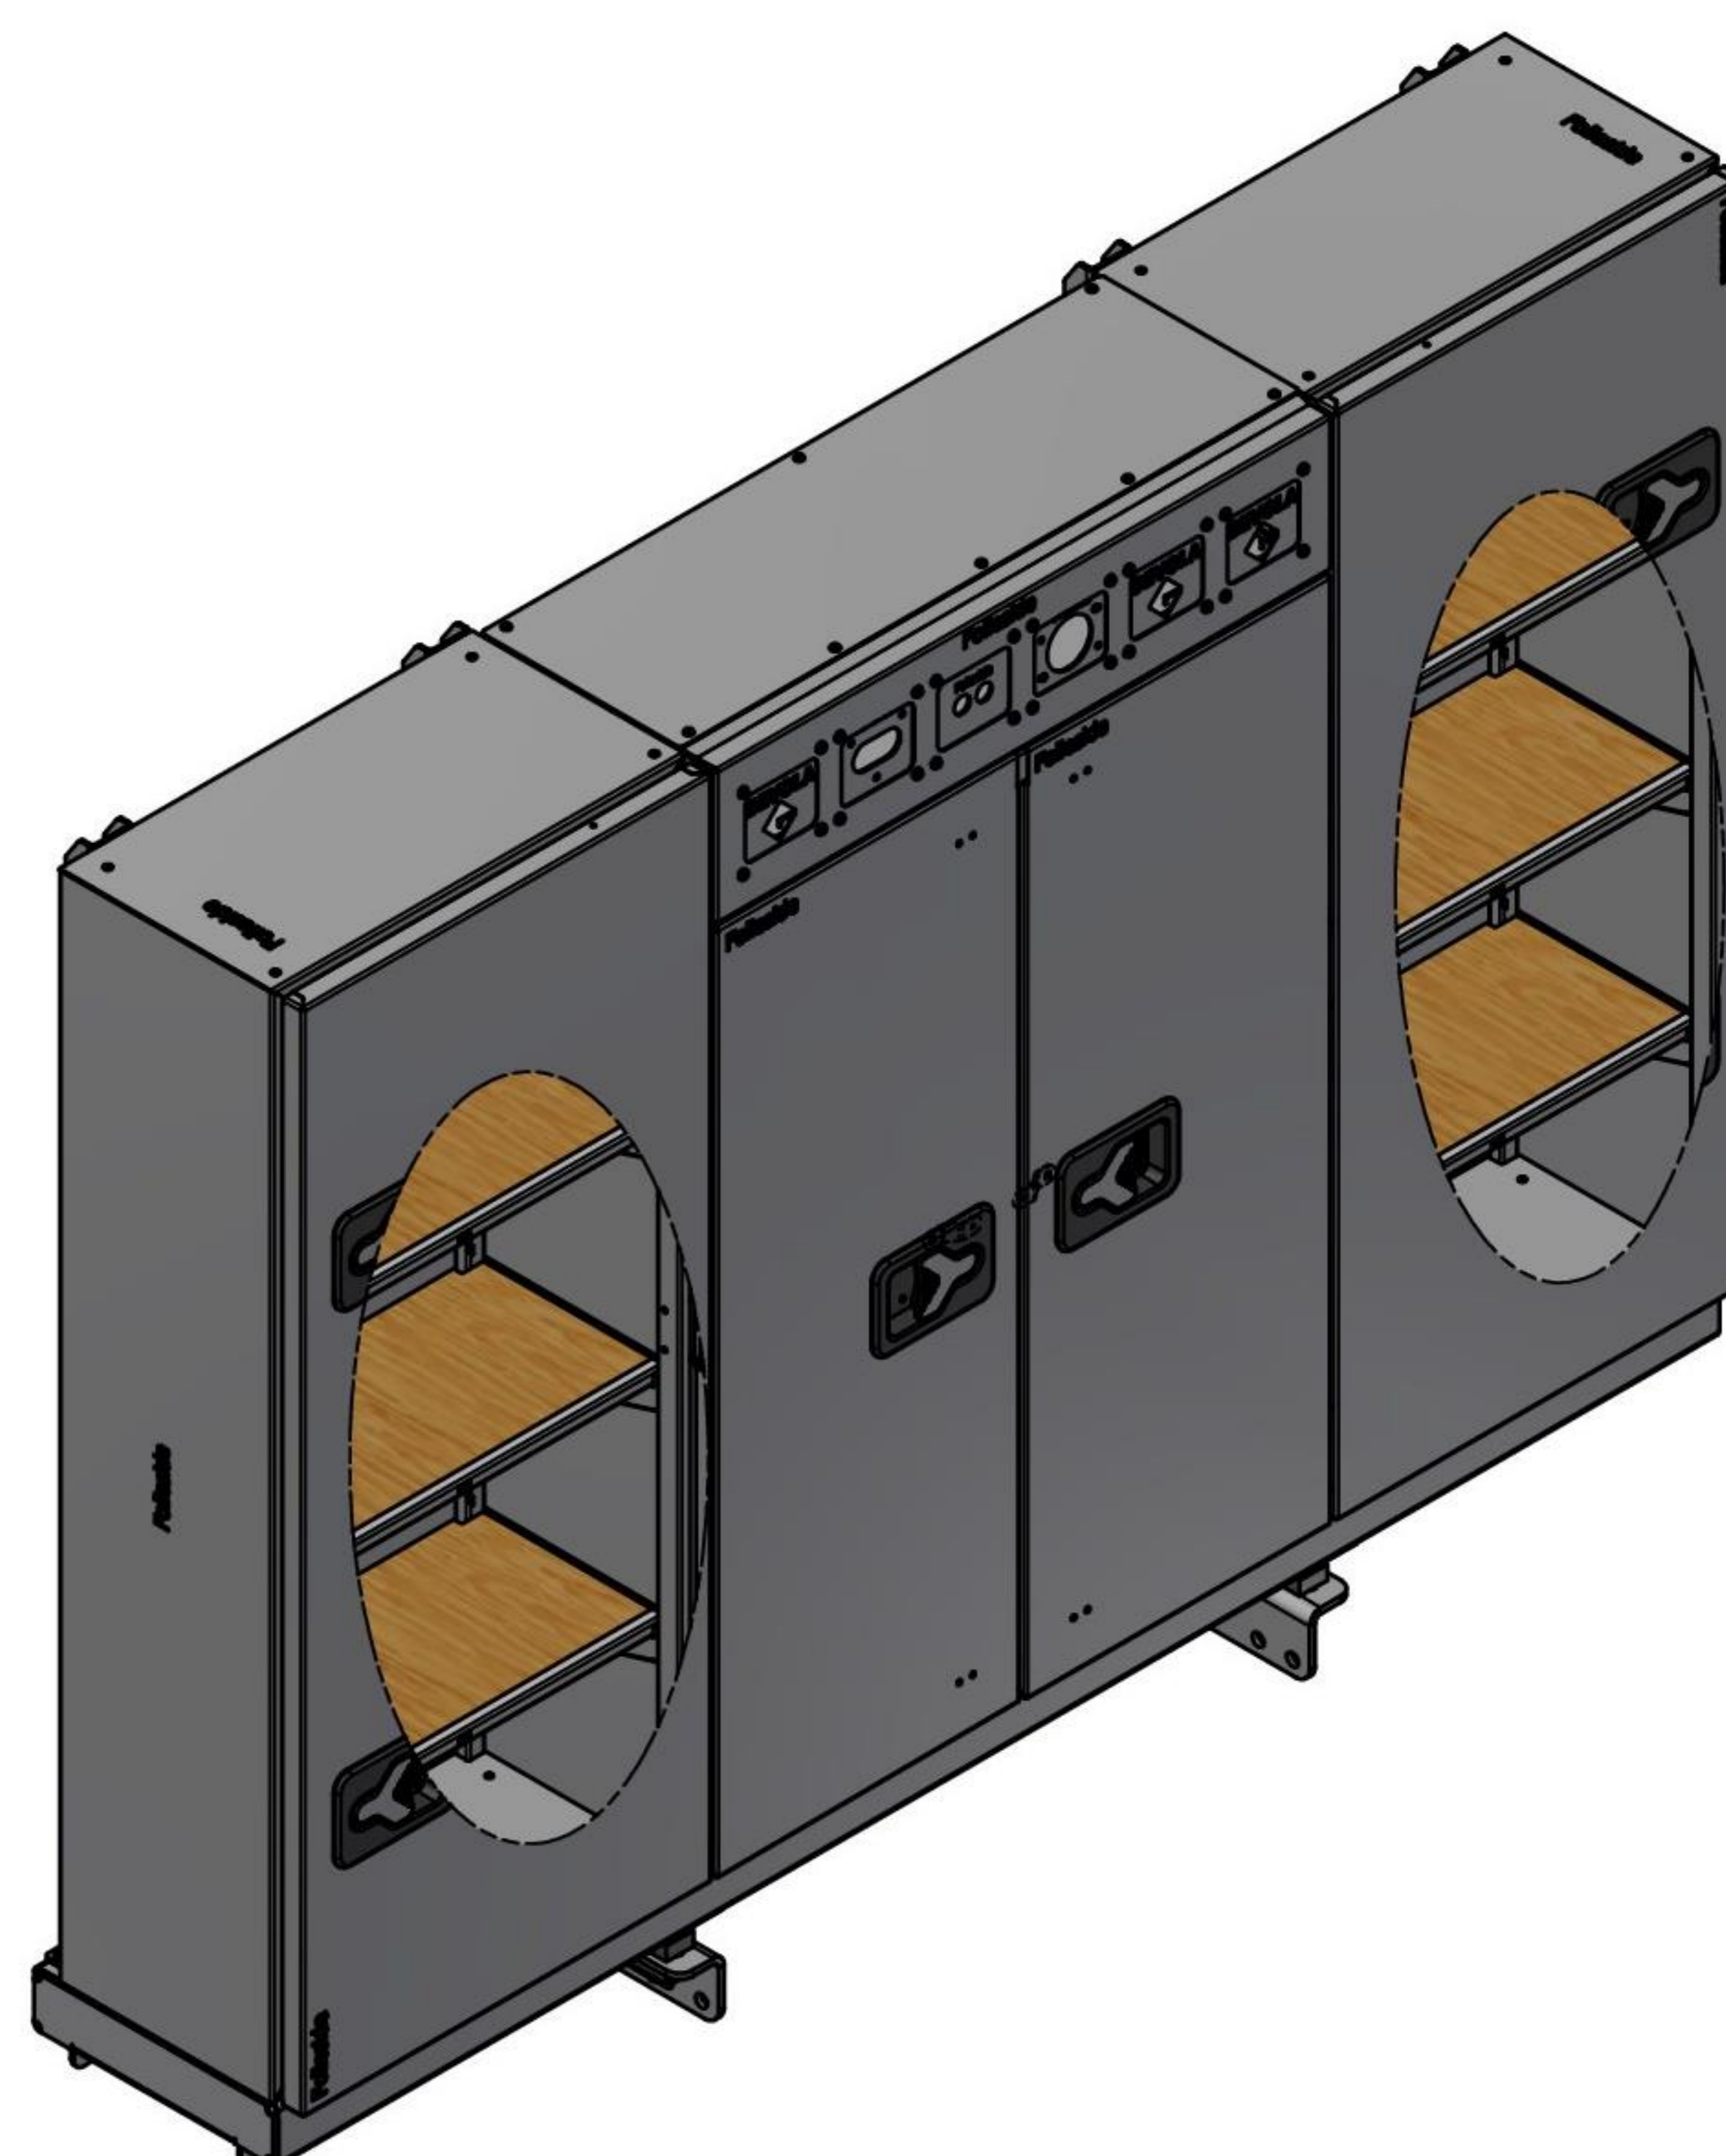

KASSESYSTEM

Kasse-system uten toppskap

Varenr. 579039

Et fint system med gode oppbevaringsmuligheter. Systemet er basert på vårt unike BevoBox™ system, produsert i rustfritt polert materiale. Monteringsbrakettene er tilpasset de fleste aktuelle chassibredder.

Det medfølger adapterplater for de fleste aktuelle kontakter, som VBG, EBS og Duomatic.

Denne modell leveres uten hydraulikk tank. Det er derimot klargjort for montering dersom dette skulle bli et behov.

KONTAKT kundeservice for mer informasjon.