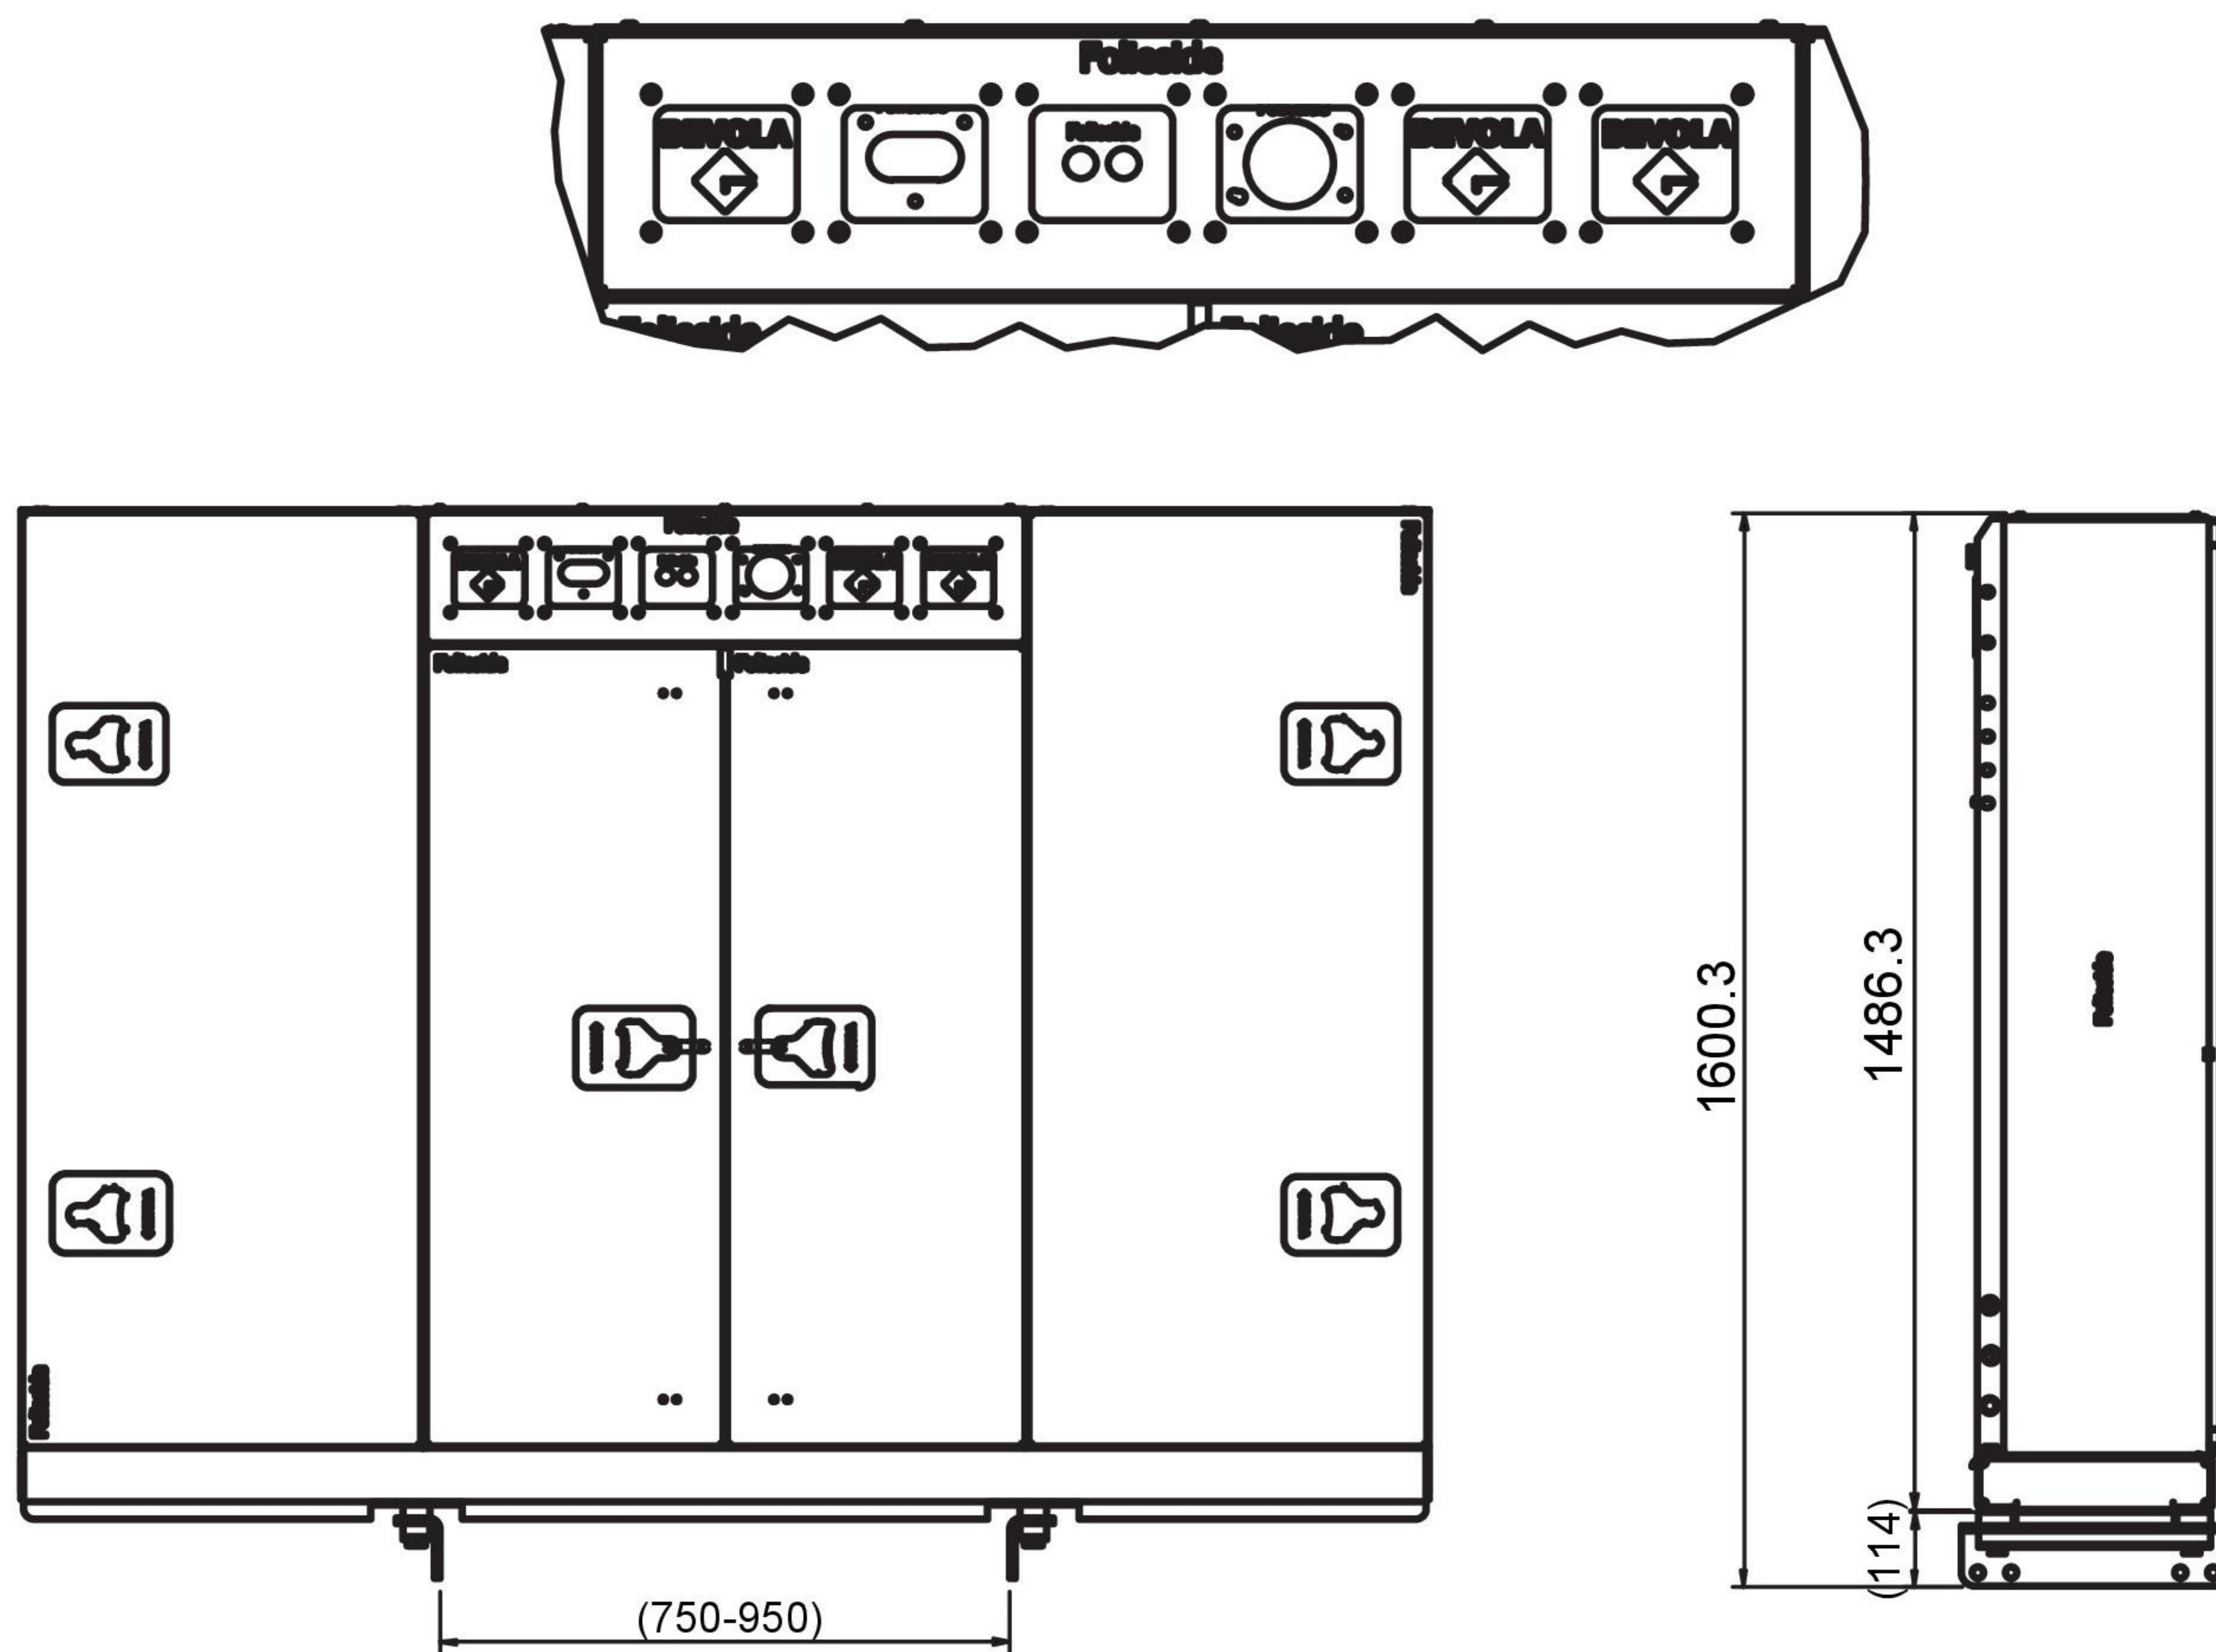

KASSESYSTEM

Kasse-system uten toppskap

Varenr. 579039

Et fint system med gode oppbevaringsmuligheter. Systemet er basert på vårt unike BevoBox™ system, produsert i rustfritt polert materiale. Monteringsbrakettene er tilpasset de fleste aktuelle chassibredder.

Det medfølger adapterplater for de fleste aktuelle kontakter, som VBG, EBS og Duomatic.

Denne modell leveres uten hydraulikk tank. Det er derimot klargjort for montering dersom dette skulle bli et behov.

KONTAKT kundeservice for mer informasjon.