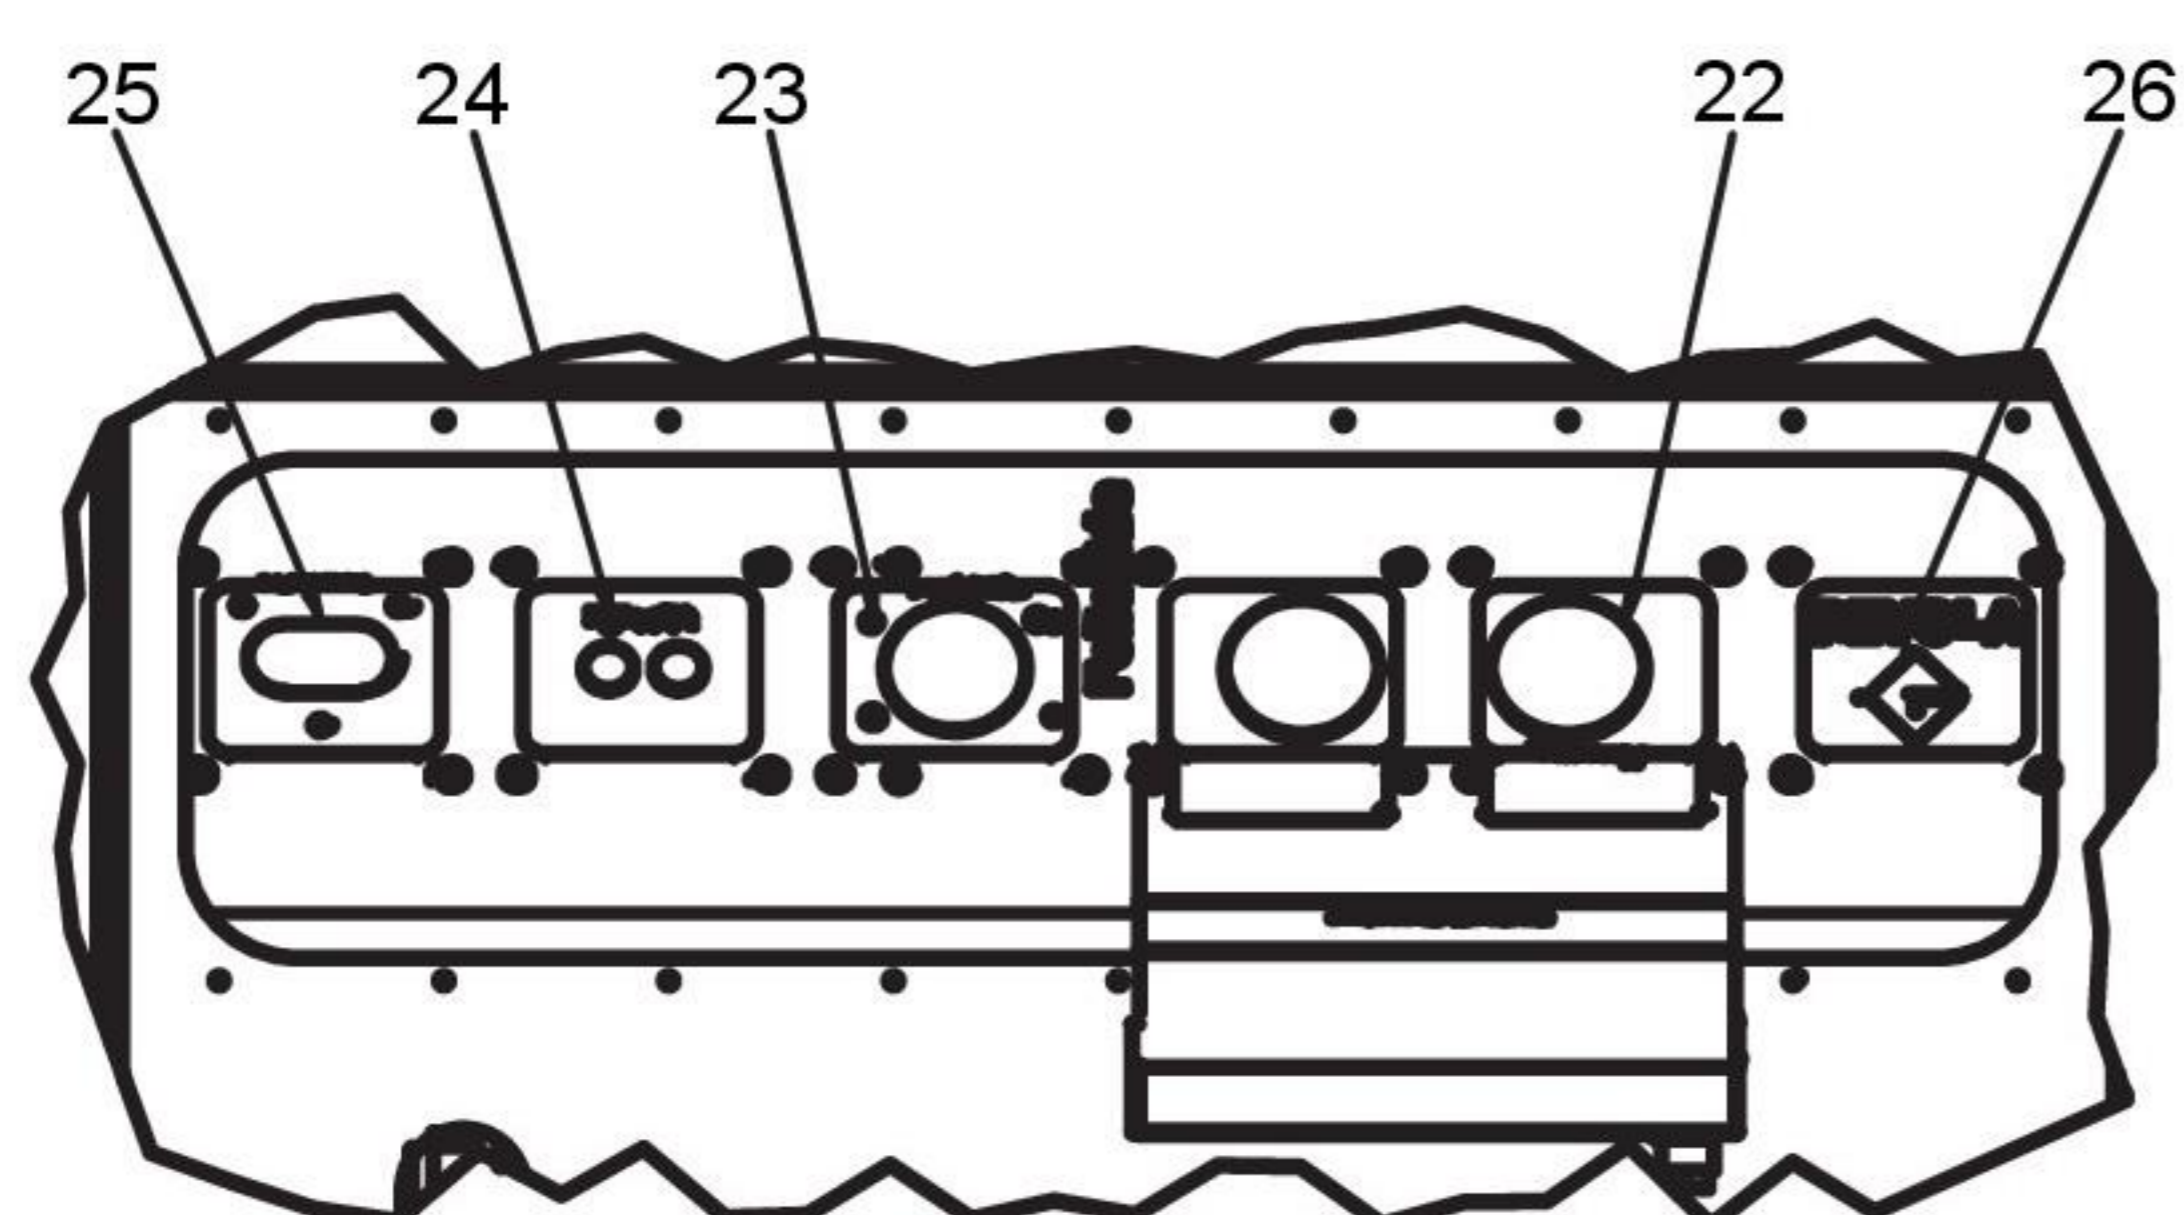

KASSE-TANKSYSTEM