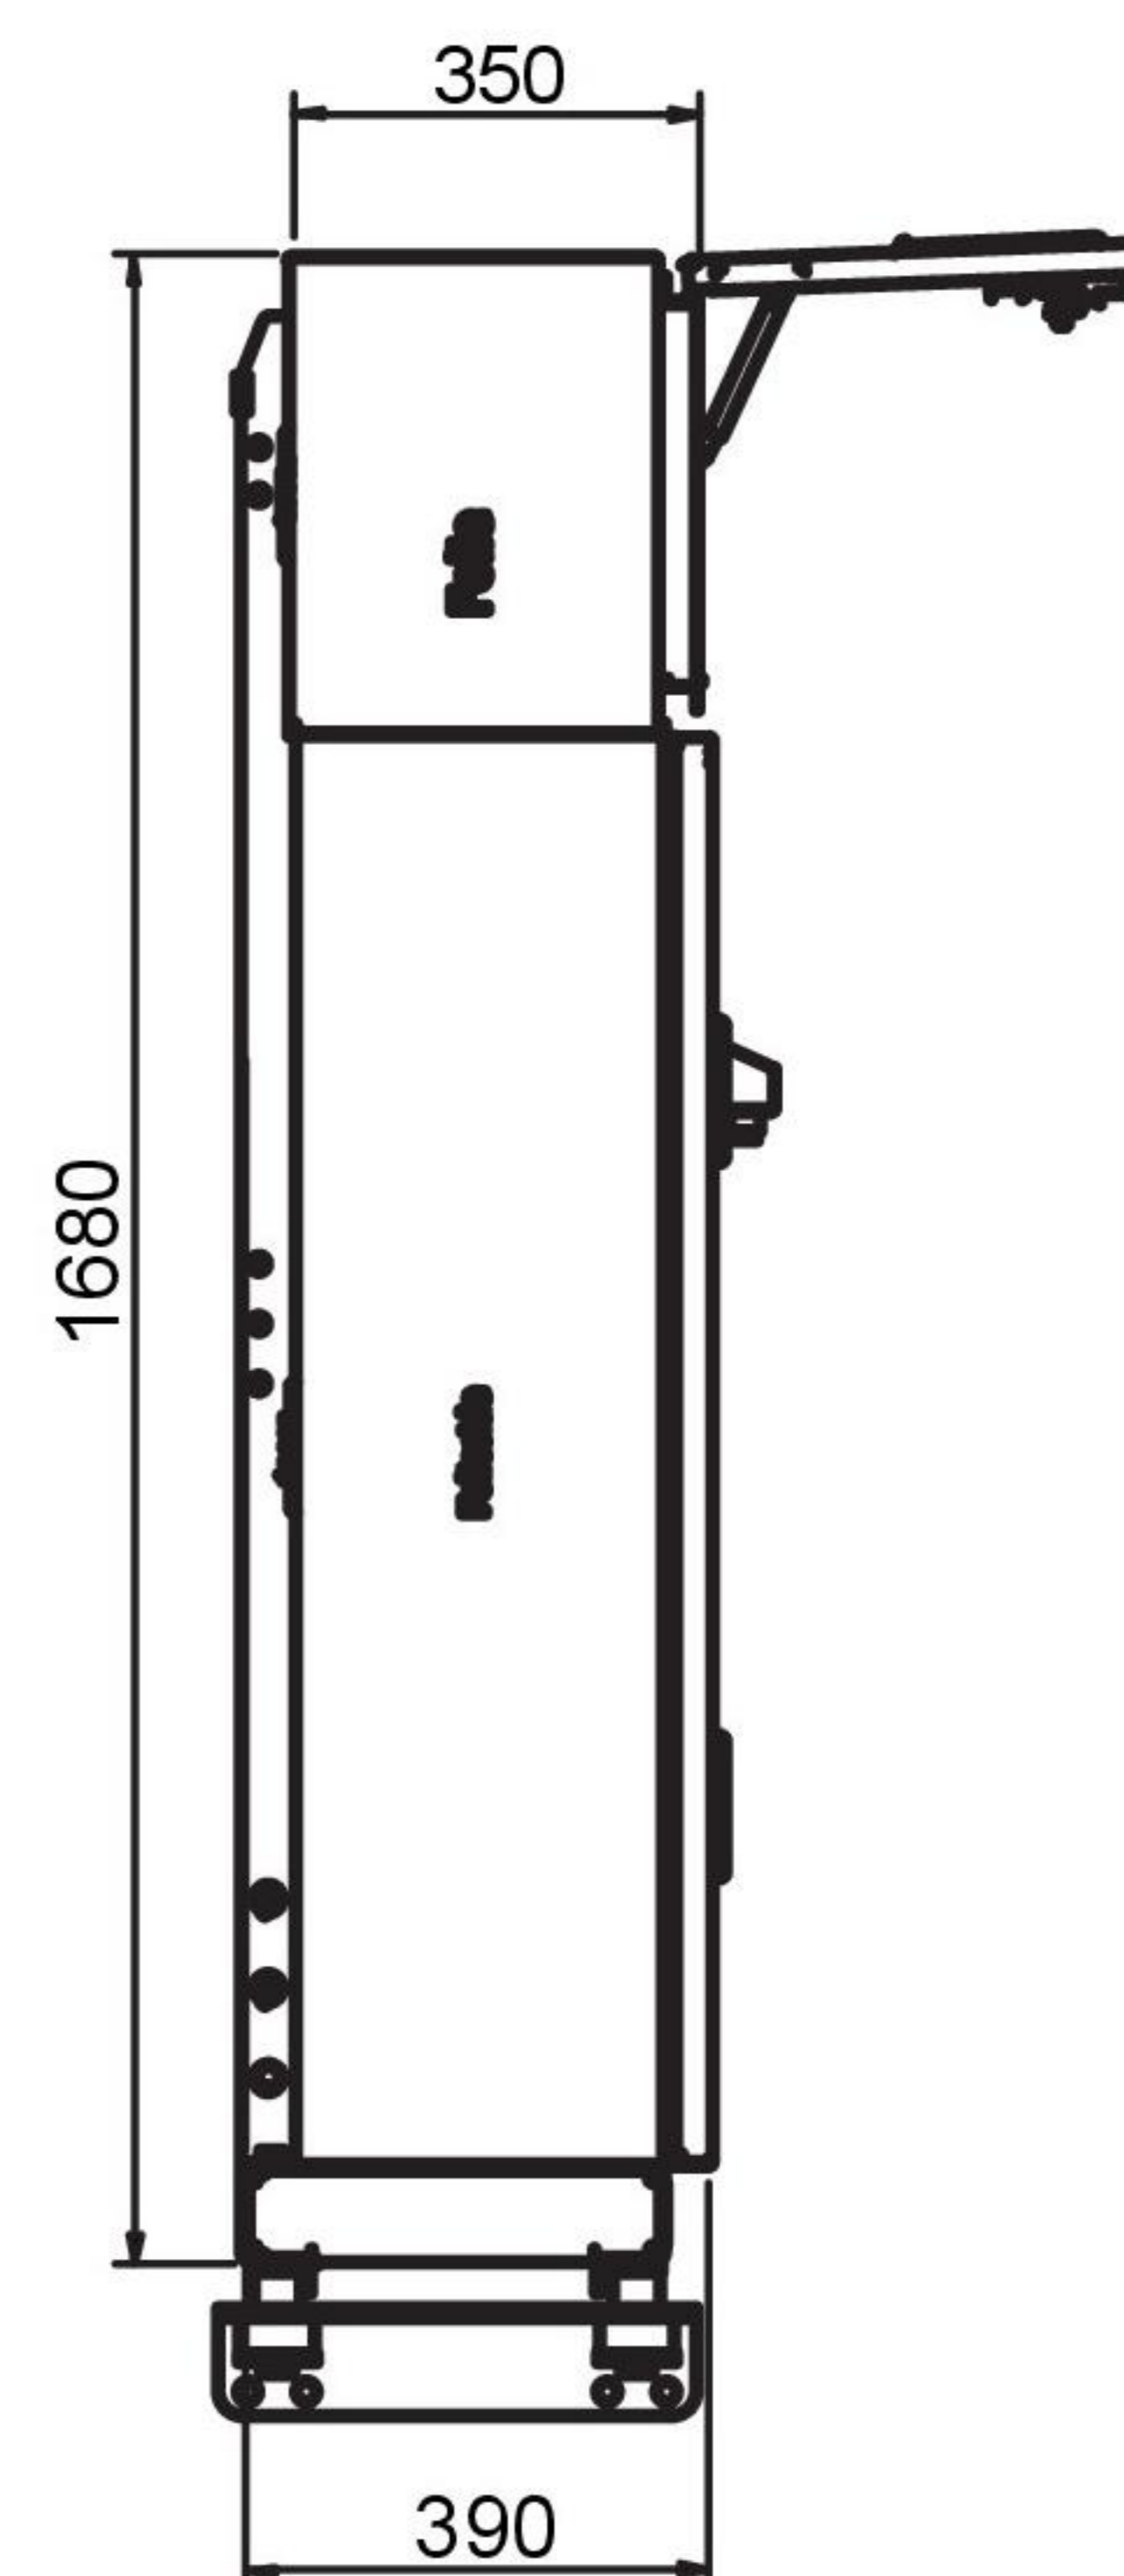

22	579025	Adapterplate for 579018	1 stk.
23	579040	Adapterplate 2, ABS stik	1 stk.
24	579041	Adapterplate 3, for Duomatic	1 stk.
25	20130989	Adapterplate 1, for VBG kontakt	3 stk.
26	20135584	Adapterplate 1,5mm BEVOLA logo	1 stk.