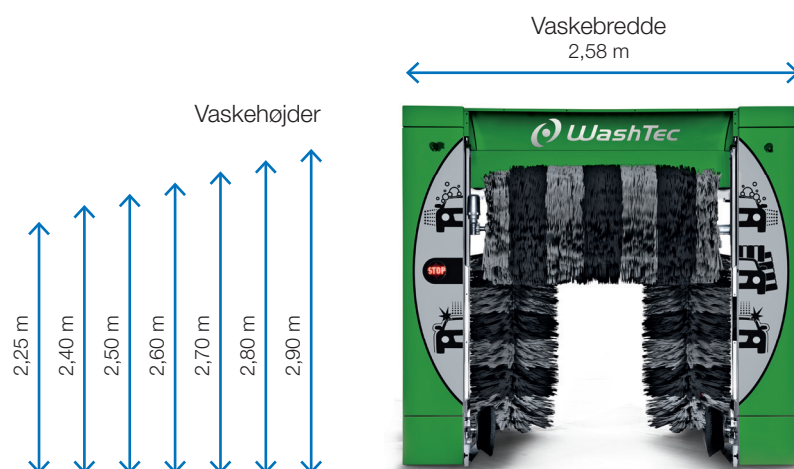

Hvad enten det er brede sedaner, SUV'er eller varevogne: SoftCare Primo XL med 2,58 m vaskebredde er den perfekte løsning til køretøjer med særlig store dimensioner. Indkørsel og placering af køretøjet i vaskeanlægget er nemt, hurtigt og bekvemt.

### Perfekte dimensioner, der maksimerer din forretning.

Tilpas dit SoftCare Primo XL-system til højden på din vasketunnel: Vælg mellem syv vaskehøjder fra 2,25 m til 2,90 m – perfekte dimensioner til højden på moderne køretøjer.