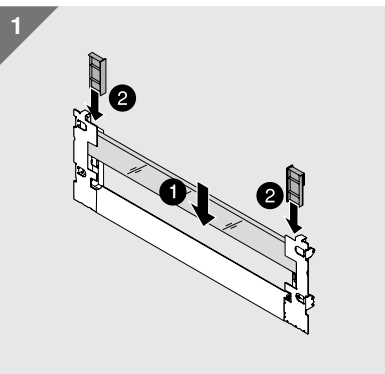

# LEGRABOX pure | LÉGRABOX pure

LEGRABOX pure:  <http://www.blum.com/1q8VxX>

LEGRABOX pure:  <http://www.blum.com/LbF5T>

mittig platzieren | centre mount | centrer | posizionare al centro |  
colocación centrada | osadzony środkowo

Ab Korpusbreite 600 | Starting with cabinet width 600 | À partir d'une largeur de corps de meuble de 600 |  
 A partire da una larghezza del corpo mobile 600 | A partir de un ancho cuerpo de mueble de 600 | Od szerokości korpusu 600 mm