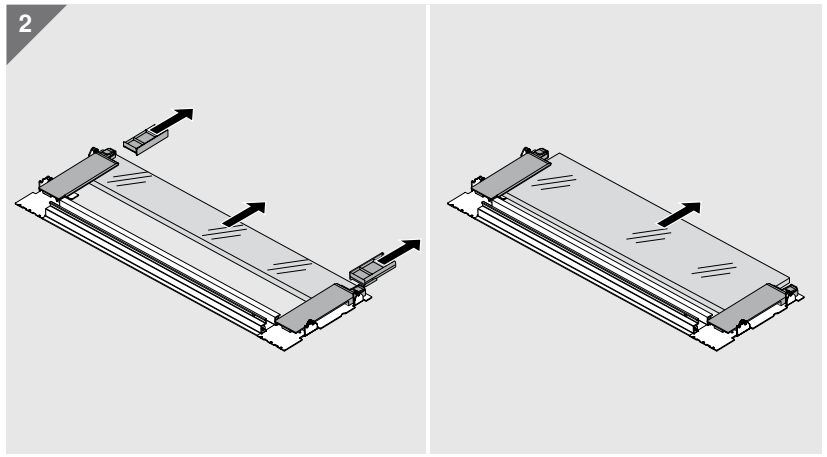

# LEGRABOX pure | LÉGRABOX pure

LEGRABOX pure:  <http://www.blum.com/1q8VxX>

LEGRABOX pure:  <http://www.blum.com/LbF5T>

mittig platzieren | centre mount | centrer | posizionare al centro |  
colocación centrada | osadzony środkowo

Ab Korpusbreite 600 | Starting with cabinet width 600 | À partir d'une largeur de corps de meuble de 600 |  
 A partire da una larghezza del corpo mobile 600 | A partir de un ancho cuerpo de mueble de 600 | Od szerokości korpusu 600 mm