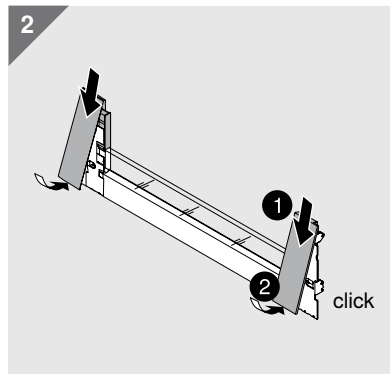

# LEGRABOX pure | LÉGRABOX pure

LEGRABOX pure:  <http://www.blum.com/1q8VxX>

LEGRABOX pure:  <http://www.blum.com/LbF5T>

mittig platzieren | centre mount | centrer | posizionare al centro |  
colocación centrada | osadzony środkowo

Ab Korpusbreite 600 | Starting with cabinet width 600 | À partir d'une largeur de corps de meuble de 600 |  
 A partire da una larghezza del corpo mobile 600 | A partir de un ancho cuerpo de mueble de 600 | Od szerokości korpusu 600 mm