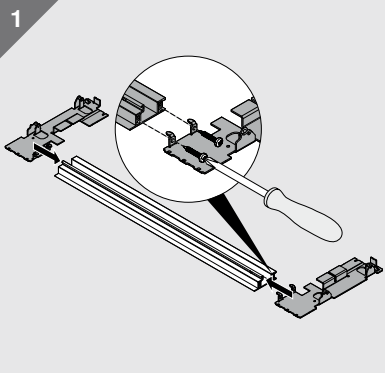

# LEGRABOX pure | LÉGRABOX pure

LEGRABOX pure:  <http://www.blum.com/1q8VxX>

LEGRABOX pure:  <http://www.blum.com/LbF5T>

mittig platzieren | centre mount | centrer | posizionare al centro |  
colocación centrada | osadzony środkowo

Ab Korpusbreite 600 | Starting with cabinet width 600 | À partir d'une largeur de corps de meuble de 600 |  
 A partire da una larghezza del corpo mobile 600 | A partir de un ancho cuerpo de mueble de 600 | Od szerokości korpusu 600 mm