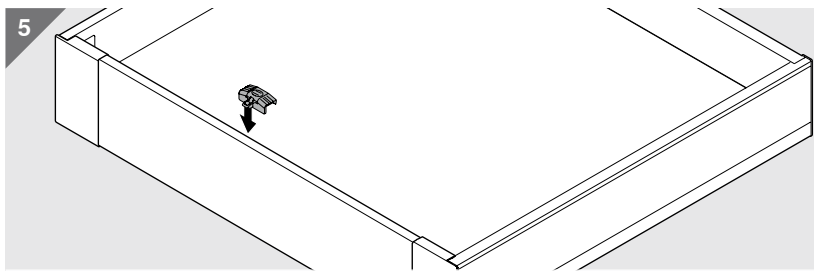

# LEGRABOX pure | LÉGRABOX pure

LEGRABOX pure:  <http://www.blum.com/1q8VxX>

LEGRABOX pure:  <http://www.blum.com/LbF5T>

mittig platzieren | centre mount | centrer | posizionare al centro |  
colocación centrada | osadzony środkowo

Ab Korpusbreite 600 | Starting with cabinet width 600 | À partir d'une largeur de corps de meuble de 600 |  
 A partire da una larghezza del corpo mobile 600 | A partir de un ancho cuerpo de mueble de 600 | Od szerokości korpusu 600 mm