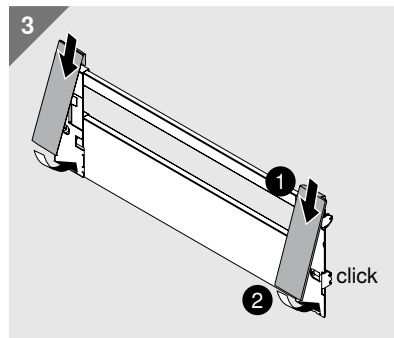

# LEGRABOX pure | LÉGRABOX pure

LEGRABOX pure:  <http://www.blum.com/1q8VxX>

LEGRABOX pure:  <http://www.blum.com/LbF5T>

mittig platzieren | centre mount | centrer | posizionare al centro |  
colocación centrada | osadzony środkowo

Ab Korpusbreite 600 | Starting with cabinet width 600 | À partir d'une largeur de corps de meuble de 600 |  
 A partire da una larghezza del corpo mobile 600 | A partir de un ancho cuerpo de mueble de 600 | Od szerokości korpusu 600 mm