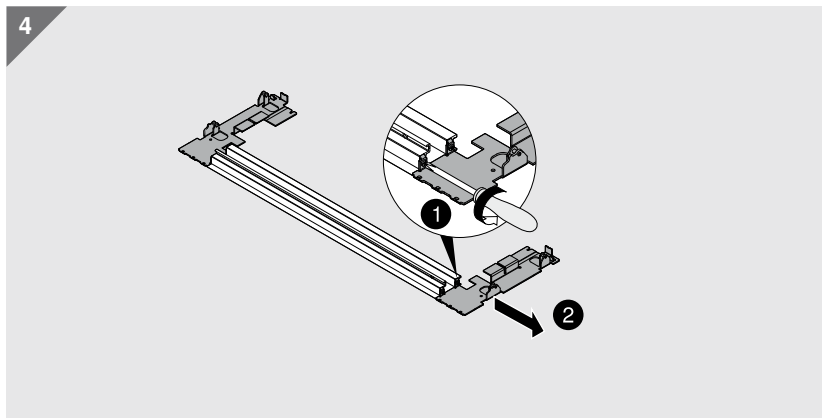

# LEGRABOX pure | LÉGRABOX pure

LEGRABOX pure:  <http://www.blum.com/1q8VxX>

LEGRABOX pure:  <http://www.blum.com/LbF5T>

mittig platzieren | centre mount | centrer | posizionare al centro |  
colocación centrada | osadzony środkowo

Ab Korpusbreite 600 | Starting with cabinet width 600 | À partir d'une largeur de corps de meuble de 600 |  
 A partire da una larghezza del corpo mobile 600 | A partir de un ancho cuerpo de mueble de 600 | Od szerokości korpusu 600 mm