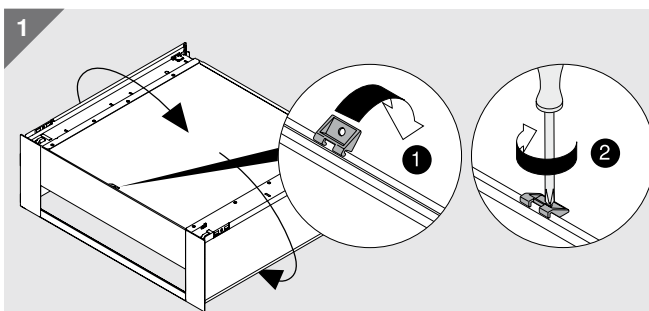

# LEGRABOX pure | LÉGRABOX pure

LEGRABOX pure:  <http://www.blum.com/1q8VxX>

LEGRABOX pure:  <http://www.blum.com/LbF5T>

mittig platzieren | centre mount | centrer | posizionare al centro |  
colocación centrada | osadzony środkowo

Ab Korpusbreite 600 | Starting with cabinet width 600 | À partir d'une largeur de corps de meuble de 600 |  
 A partire da una larghezza del corpo mobile 600 | A partir de un ancho cuerpo de mueble de 600 | Od szerokości korpusu 600 mm