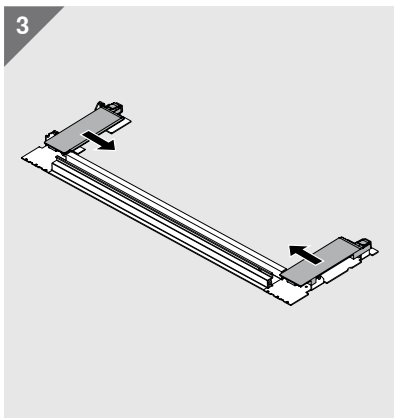

# LEGRABOX pure | LÉGRABOX pure

LEGRABOX pure:  <http://www.blum.com/1q8VxX>

LEGRABOX pure:  <http://www.blum.com/LbF5T>

mittig platzieren | centre mount | centrer | posizionare al centro |  
colocación centrada | osadzony środkowo

Ab Korpusbreite 600 | Starting with cabinet width 600 | À partir d'une largeur de corps de meuble de 600 |  
 A partire da una larghezza del corpo mobile 600 | A partir de un ancho cuerpo de mueble de 600 | Od szerokości korpusu 600 mm