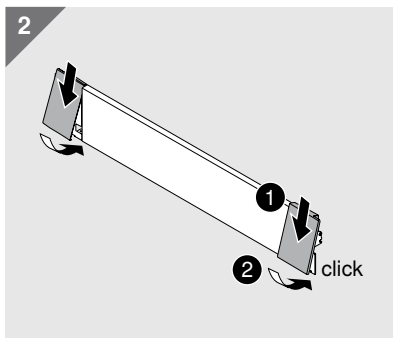

# LEGRABOX pure | LÉGRABOX pure

LEGRABOX pure:  <http://www.blum.com/1q8VxX>

LEGRABOX pure:  <http://www.blum.com/LbF5T>

mittig platzieren | centre mount | centrer | posizionare al centro |  
colocación centrada | osadzony środkowo

Ab Korpusbreite 600 | Starting with cabinet width 600 | À partir d'une largeur de corps de meuble de 600 |  
 A partire da una larghezza del corpo mobile 600 | A partir de un ancho cuerpo de mueble de 600 | Od szerokości korpusu 600 mm