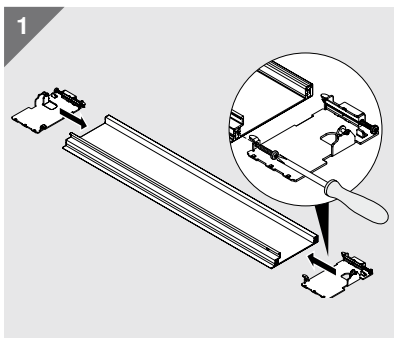

# LEGRABOX pure | LÉGRABOX pure

LEGRABOX pure:  <http://www.blum.com/1q8VxX>

LEGRABOX pure:  <http://www.blum.com/LbF5T>

mittig platzieren | centre mount | centrer | posizionare al centro |  
colocación centrada | osadzony środkowo

Ab Korpusbreite 600 | Starting with cabinet width 600 | À partir d'une largeur de corps de meuble de 600 |  
 A partire da una larghezza del corpo mobile 600 | A partir de un ancho cuerpo de mueble de 600 | Od szerokości korpusu 600 mm