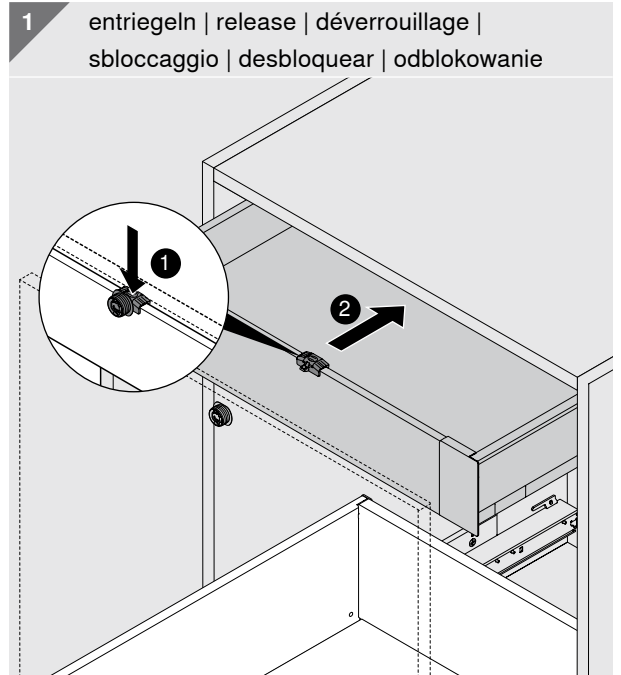

# LEGRABOX pure | LÉGRABOX pure

LEGRABOX pure:  <http://www.blum.com/1q8VxX>

LEGRABOX pure:  <http://www.blum.com/LbF5T>

mittig platzieren | centre mount | centrer | posizionare al centro |  
colocación centrada | osadzony środkowo

Ab Korpusbreite 600 | Starting with cabinet width 600 | À partir d'une largeur de corps de meuble de 600 |  
 A partire da una larghezza del corpo mobile 600 | A partir de un ancho cuerpo de mueble de 600 | Od szerokości korpusu 600 mm