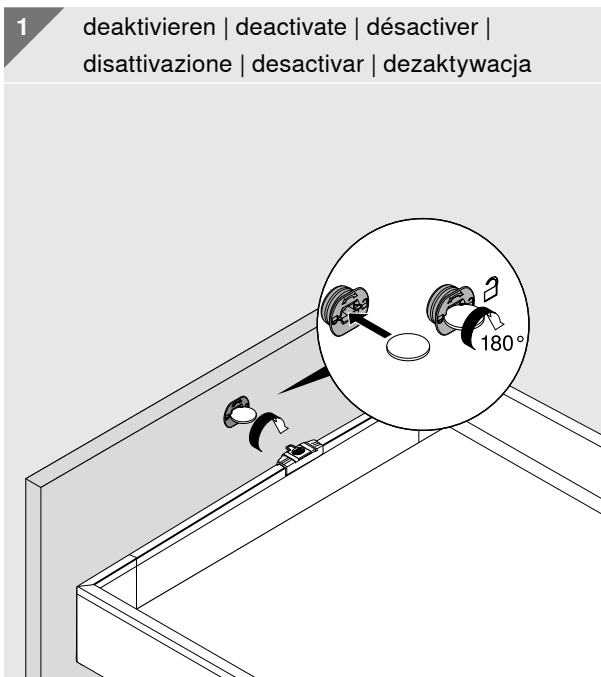

# LEGRABOX pure | LÉGRABOX pure

LEGRABOX pure:  <http://www.blum.com/1q8VxX>

LEGRABOX pure:  <http://www.blum.com/LbF5T>

mittig platzieren | centre mount | centrer | posizionare al centro |  
colocación centrada | osadzony środkowo

Ab Korpusbreite 600 | Starting with cabinet width 600 | À partir d'une largeur de corps de meuble de 600 |  
 A partire da una larghezza del corpo mobile 600 | A partir de un ancho cuerpo de mueble de 600 | Od szerokości korpusu 600 mm