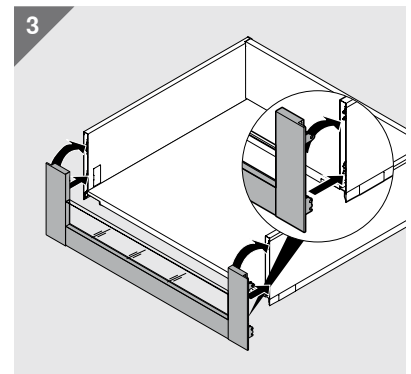

# LEGRABOX pure | LÉGRABOX pure

LEGRABOX pure:  <http://www.blum.com/1q8VxX>

LEGRABOX pure:  <http://www.blum.com/LbF5T>

mittig platzieren | centre mount | centrer | posizionare al centro |  
colocación centrada | osadzony środkowo

Ab Korpusbreite 600 | Starting with cabinet width 600 | À partir d'une largeur de corps de meuble de 600 |  
 A partire da una larghezza del corpo mobile 600 | A partir de un ancho cuerpo de mueble de 600 | Od szerokości korpusu 600 mm