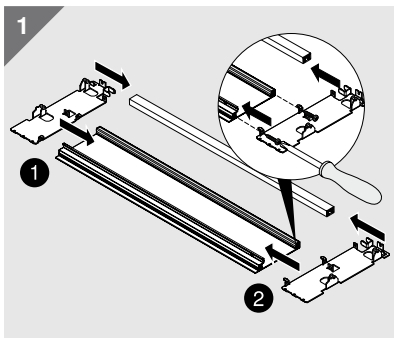

# LEGRABOX pure | LÉGRABOX pure

LEGRABOX pure:  <http://www.blum.com/1q8VxX>

LEGRABOX pure:  <http://www.blum.com/LbF5T>

mittig platzieren | centre mount | centrer | posizionare al centro |  
colocación centrada | osadzony środkowo

Ab Korpusbreite 600 | Starting with cabinet width 600 | À partir d'une largeur de corps de meuble de 600 |  
 A partire da una larghezza del corpo mobile 600 | A partir de un ancho cuerpo de mueble de 600 | Od szerokości korpusu 600 mm