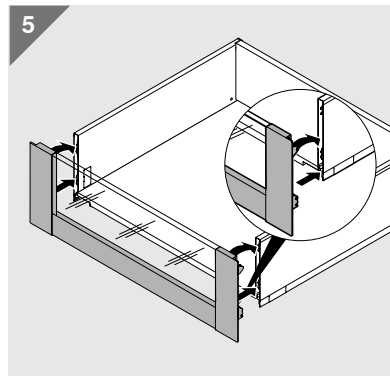

# LEGRABOX pure | LÉGRABOX pure

LEGRABOX pure:  <http://www.blum.com/1q8VxX>

LEGRABOX pure:  <http://www.blum.com/LbF5T>

mittig platzieren | centre mount | centrer | posizionare al centro |  
colocación centrada | osadzony środkowo

Ab Korpusbreite 600 | Starting with cabinet width 600 | À partir d'une largeur de corps de meuble de 600 |  
 A partire da una larghezza del corpo mobile 600 | A partir de un ancho cuerpo de mueble de 600 | Od szerokości korpusu 600 mm