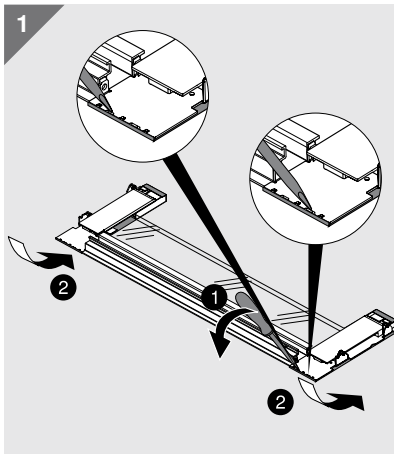

# LEGRABOX pure | LÉGRABOX pure

LEGRABOX pure:  <http://www.blum.com/1q8VxX>

LEGRABOX pure:  <http://www.blum.com/LbF5T>

mittig platzieren | centre mount | centrer | posizionare al centro |  
colocación centrada | osadzony środkowo

Ab Korpusbreite 600 | Starting with cabinet width 600 | À partir d'une largeur de corps de meuble de 600 |  
 A partire da una larghezza del corpo mobile 600 | A partir de un ancho cuerpo de mueble de 600 | Od szerokości korpusu 600 mm