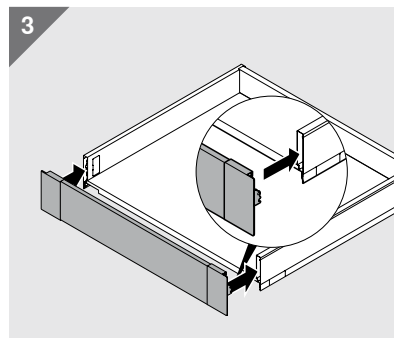

# LEGRABOX pure | LÉGRABOX pure

LEGRABOX pure:  <http://www.blum.com/1q8VxX>

LEGRABOX pure:  <http://www.blum.com/LbF5T>

mittig platzieren | centre mount | centrer | posizionare al centro |  
colocación centrada | osadzony środkowo

Ab Korpusbreite 600 | Starting with cabinet width 600 | À partir d'une largeur de corps de meuble de 600 |  
 A partire da una larghezza del corpo mobile 600 | A partir de un ancho cuerpo de mueble de 600 | Od szerokości korpusu 600 mm