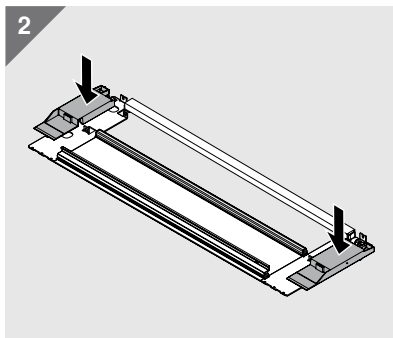

# LEGRABOX pure | LÉGRABOX pure

LEGRABOX pure:  <http://www.blum.com/1q8VxX>

LEGRABOX pure:  <http://www.blum.com/LbF5T>

mittig platzieren | centre mount | centrer | posizionare al centro |  
colocación centrada | osadzony środkowo

Ab Korpusbreite 600 | Starting with cabinet width 600 | À partir d'une largeur de corps de meuble de 600 |  
 A partire da una larghezza del corpo mobile 600 | A partir de un ancho cuerpo de mueble de 600 | Od szerokości korpusu 600 mm