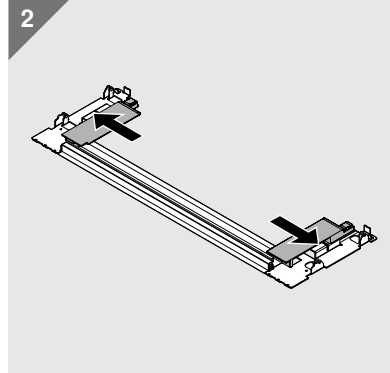

# LEGRABOX pure | LÉGRABOX pure

LEGRABOX pure:  <http://www.blum.com/1q8VxX>

LEGRABOX pure:  <http://www.blum.com/LbF5T>

mittig platzieren | centre mount | centrer | posizionare al centro |  
colocación centrada | osadzony środkowo

Ab Korpusbreite 600 | Starting with cabinet width 600 | À partir d'une largeur de corps de meuble de 600 |  
 A partire da una larghezza del corpo mobile 600 | A partir de un ancho cuerpo de mueble de 600 | Od szerokości korpusu 600 mm