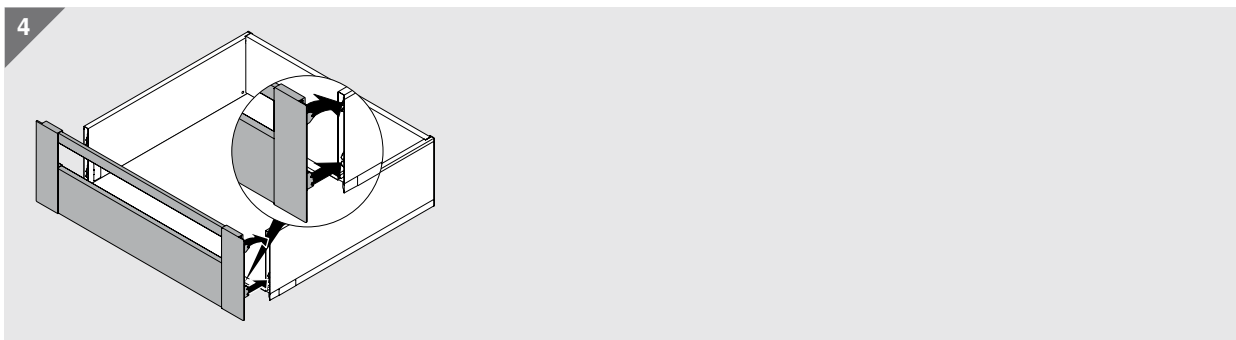

# LEGRABOX pure | LÉGRABOX pure

LEGRABOX pure:  <http://www.blum.com/1q8VxX>

LEGRABOX pure:  <http://www.blum.com/LbF5T>

mittig platzieren | centre mount | centrer | posizionare al centro |  
colocación centrada | osadzony środkowo

Ab Korpusbreite 600 | Starting with cabinet width 600 | À partir d'une largeur de corps de meuble de 600 |  
 A partire da una larghezza del corpo mobile 600 | A partir de un ancho cuerpo de mueble de 600 | Od szerokości korpusu 600 mm