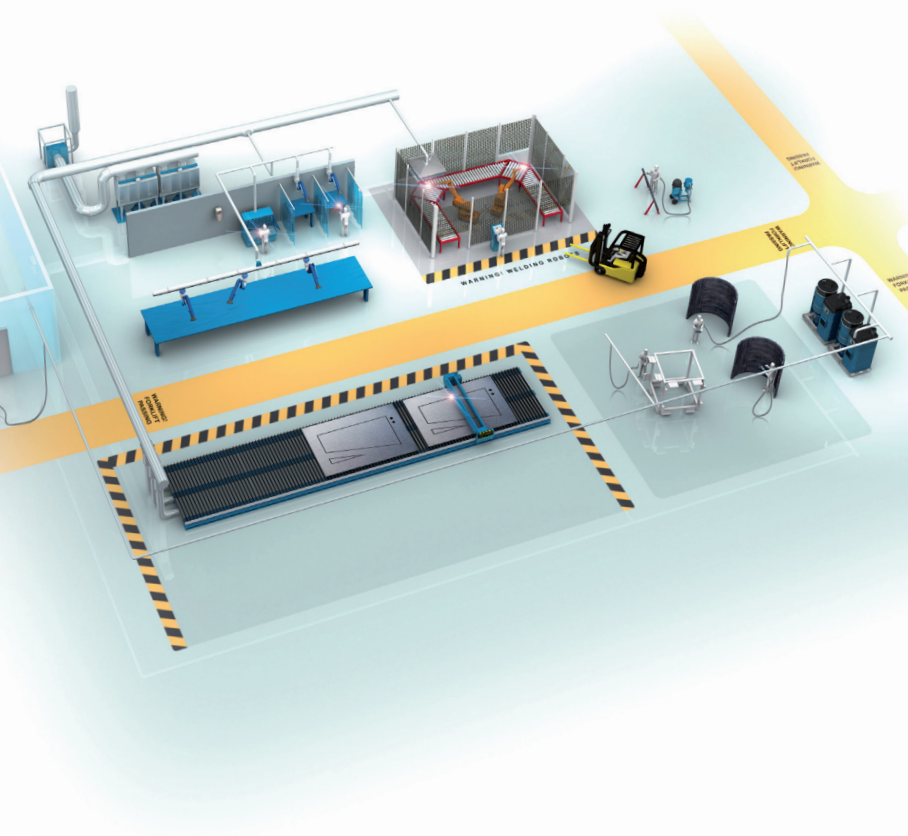

Komplette løsninger

Nederman tilbyder et omfattende sortiment af produkter og tilbehør til svejseindustrien lige fra individuelle arbejdspladser til komplette produktionslinjer. Det omfatter udsugningssystemer til svejsebrændere med direkte udsugning, robotsvejsning og termisk skæring.

Nederman

www.nederman.com

Nederman har salgsvirksomheder i: Australien, Belgien, Brasilien, Canada, Danmark, Frankrig, Holland, Indien, Indonesien, Irland, Kina, Malaysia, Norge, Polen, Portugal, Rumænien, Rusland, Slovakiet, Spanien, Storbritannien, Sverige, Thailand, Tjekkiet, Tyrkiet, Tyskland, Ungarn, USA, Vietnam, Østrig.

Nederman har forhandlere i: Bulgarien, Cypern, Egypten, Estland, Filippinerne, Finland, Forenede Arabiske Emirater, Grækenland, Holland, Hongkong, Island, Iran, Irland, Italien, Japan, Korea, Letland, Litauen, Malaysia, New Zealand, Saudi-Arabien, Serbien, Singapore, Slovenien, Sydafrika, Schweiz, Taiwan, Thailand, Tyrkiet.