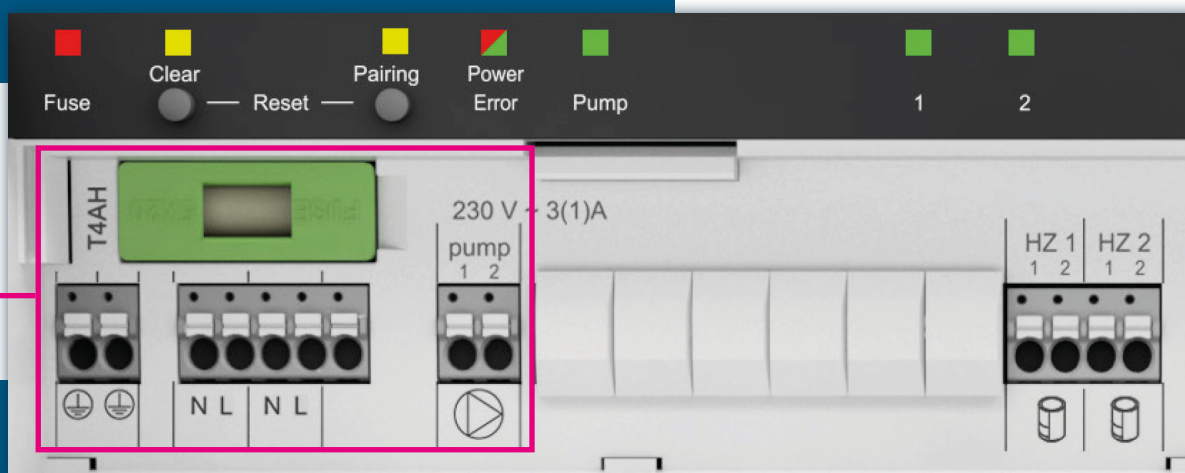

## Særskilt tilslutning af pumpestyring og derfor reelt 6-10 zoner til rumtermostater

På den nye Alpha styring har pumpen en særskilt tilslutning. Så du skal bare tilslutte jord, nul og fase i de anviste klemmer. Det betyder samtidig, at der reelt er plads til 6 og 10 rumtermostater i henholdsvis 6- og 10-zoners styrebokse. Denne opsætning gør det mere overskueligt for dig, når du skal indkode. Og du slipper for at starte forfra med indkodningen, hvis du ikke er begyndt med tilslutning af pumpestyringen.