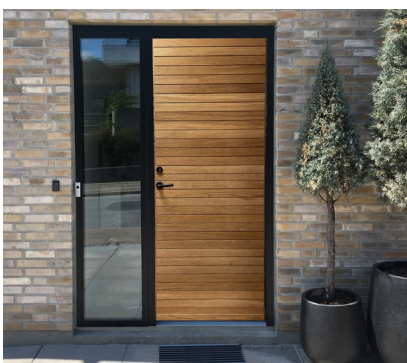

Eksklusive facadedøre

KRONE[®]

ENTRY

Hos os
er døren
KRONEN
på værket.

KRONE[®]

WOOD STRAIGHT

WOOD STRAIGHT - GLAT PLADEDØR EGEFINER

WOOD STRAIGHT - GLAT PLADEDØR EGEFINER

Wood Straight er en glat pladedør med egetræsfiner, som giver døren et tidløst og elegant look.

WOOD HORIZONTAL

WOOD HORIZONTAL - VANDRET BEKLÆDNING I EGETRÆ

Wood Horizontal er beklædt med en flot og massiv vandret egetræsbeklædning, som giver døren et stilrent, robust og klassisk look.

ALU STRAIGHT

ALU STRAIGHT - GLAT PLADEDØR MED ALUBEKLÆDNING (fås kun indadgående)

Alu Straight er den moderne facadedør, hvor fronten er dækket af en eksklusiv alubeklædning, som fås i flere varianter.

WOOD VERTICAL

WOOD VERTICAL - V-SPØR EGEFINER

Wood Vertical med V-spør er en sporet pladedør med egetræsfiner der giver et moderne og eksklusivt udtryk.

WOOD VERTICAL - LODRET EGETRÆSBEKLÆDNING

Wood Vertical med massiv lodret listebeklædning i egetræ er en robust dør med en smuk varm glød og en levende træstruktur.