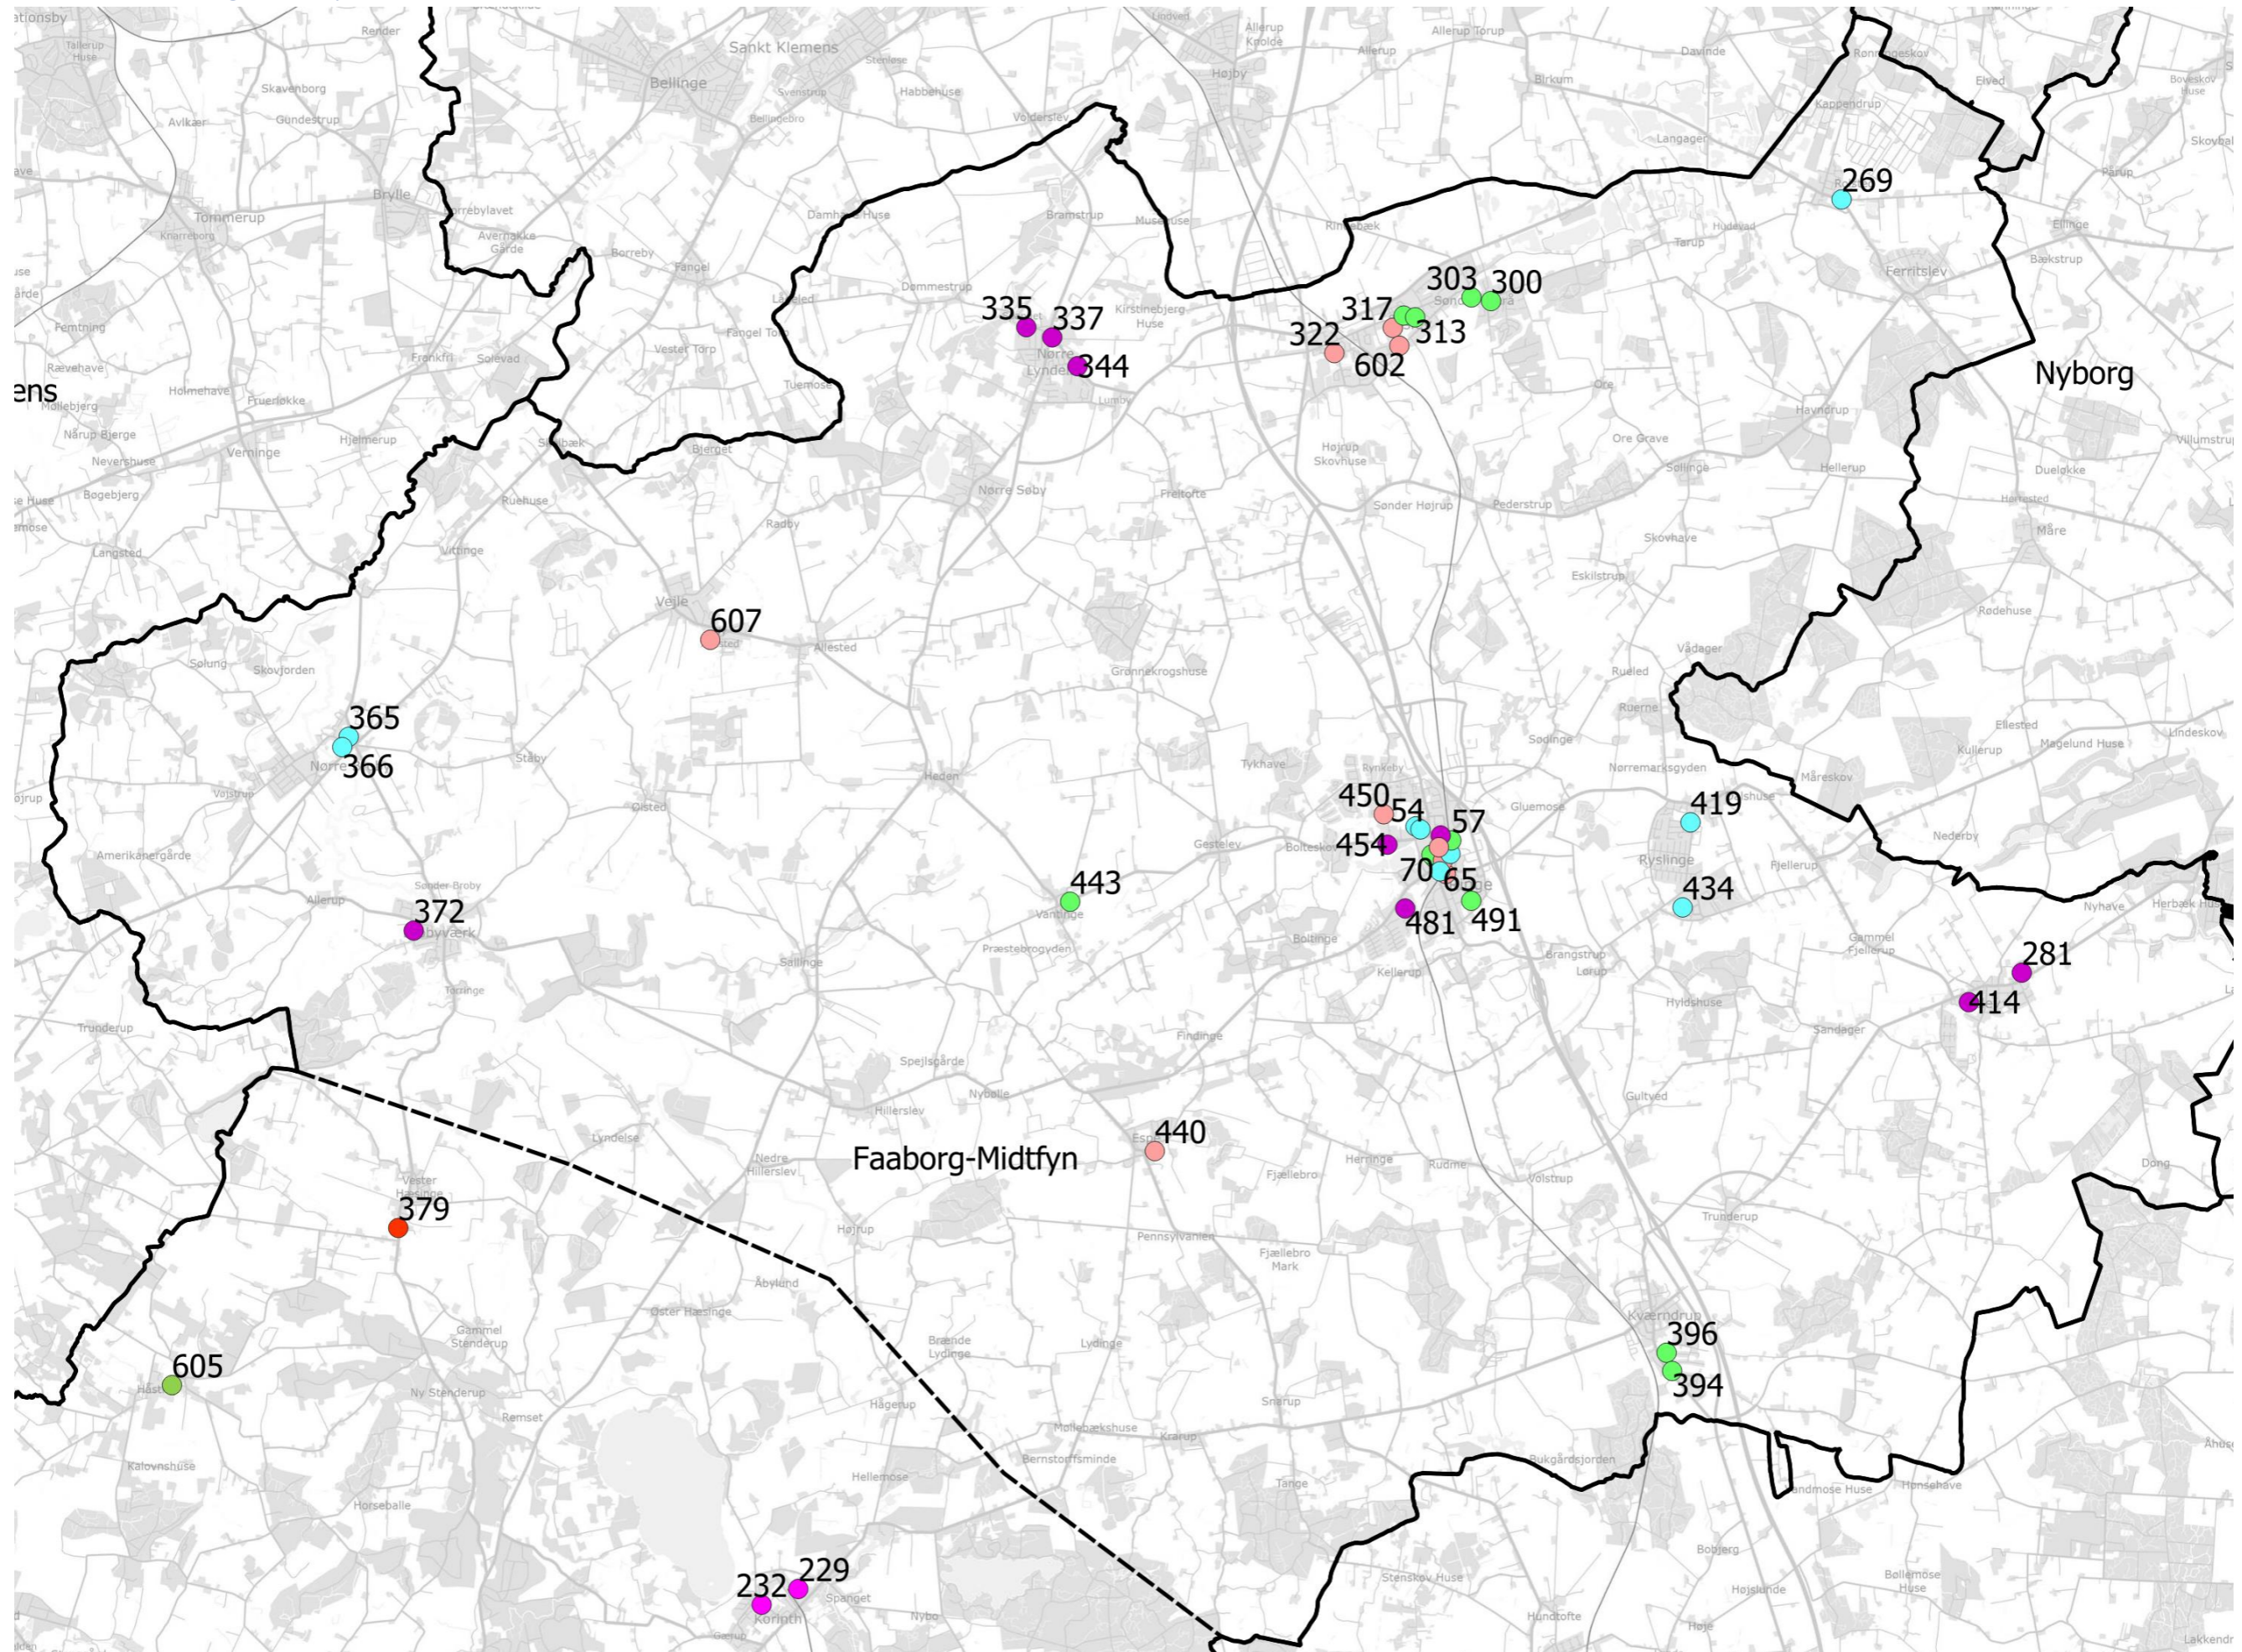

224 – Damhusvej 16, Ringe

Parkeringsplads ved Ringe station.

365 – Vervingvej 11, Nørre Broby

Parkeringsplads ved Nr. Broby hallen.

58 – Algade 5, Ringe

Parkeringsplads i centrum af Ringe, COOP 365 på modsat side af Ørbækvej.

Parkeringsplads i Rolsted ved hallen, idrætsanlæg og Broskolen, folkeskole.

Gult felt viser uønskede arealer til opsætning af ladestandere.

419 – Hestehavevej 21, Ryslinge

Parkeringsplads i centrum af Ryslinge, Dagli' Brugsen på modsat side af Banevænget.

Parkeringsplads ved Tre Ege Skolen, folkeskole, og Børnehuset Eventyrhuset. Nord for skolen er der idrætsanlægget i Ryslinge.

Grønne streger viser ønskede mulige placeringer af ladestandere.

Parkeringsplads ved idrætsanlæg og kommunal administration.

Oversigtskort 1 – Faaborg-Midtfyn Kommune - nord

Oversigtskort 2 – Ringe