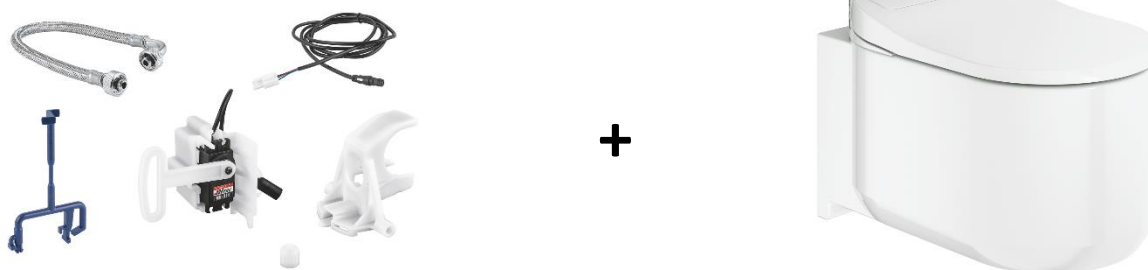

Pure Freude an Wasser

GROHE SENSA ARENA ANORDNING TIL AUTOMATISK SKYL OG FORSKYL (46944001)

Hvis du ønsker, at dit GROHE Sensia Arena showertoilet (39354SH1) skal være med automatiske skyl og forskyl funktioner, skal du tilkøbe og installere SKU 46944001 (automatisk skylningsæt) i kombination med dit Sensia Arena showertoilet. Med denne anordning installeret på dit Sensia Arena showertoilet kan du aktivere automatiske skyl og forskyl, som gør toilettet nemmere at holde rent. De automatiske skylle-funktioner kan (de) aktiveres via indstillinger.

OBS. GROHE Sensia Arena anordningen (46944001) til automatisk skyl og forskyl følger ikke med ved køb af et Sensia Arena showertoilet (39354SH1), men det skal tilkøbes.

Produktnummer: 46944001

EAN: 4005176479977

VVS: 616973991

Produktbeskrivelse:

- Passer til Rapid SLX med skyllecisternen GD2 kombineret med Sensia Arena showertoilet

Bestående af:

- servomotor til GD2
- aktiveringsstang til skylleventil
- kabel og blæddæksel
- fleksibel slange
- trykplade er ikke inkluderet
- CE-godkendt