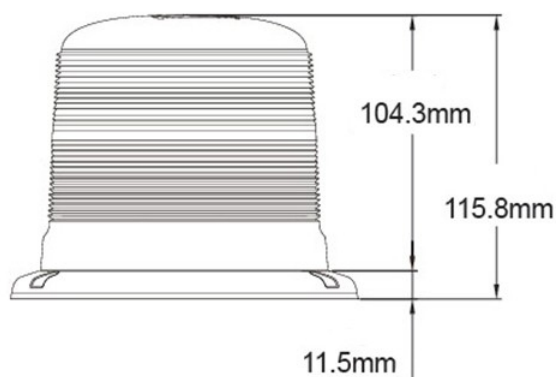

B18 BLIXTLJUS FÖR PLANMONTAGE

Nu kommer B18 i ett nytt utförande med både blått och orange ljus i samma lampa! B18 är ett runtomlysande LED varningsljus i klar lins för planmontage. Lampan är godkänd enligt ECE R65 klass 1 för orange och klass 2 för blått ljus. B18 har 15 st dioder som sitter monterade på ett kretskort. Levereras förinställd med dubbelblixtmönster som är ECE R65 godkänt. Det finns 11 blinkmönster att välja på. Ändring av blinkmönster via en knapp under huven. Inkoppling: Röd + för orange sken, Röd+Gul + för blått sken, Vit + för nattsänkning, Svart - (jord)

Fakta

Spänning: 12/24 V
EMC godkännande: R10
E-godkänd: R65 TA1, R65 TB2
Skyddsklass: IP67
Fabrikat: Juluen
Ljusets färg: Orange/Blå
Produktfamilj: B18
Montering: Planmontage

Artikelnr.	Benämning
14-4313H	BLIXTLJ B18 BLÅ/ORANGE 12/24V R65 PLANM.