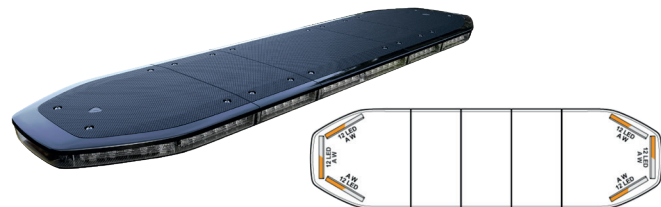

www.hba.nu

RAIDEN VARNINGSLJUS ORANGE R65 KL2 /ICAO

Raiden varningsljusramp erbjuder avancerad anpassning för att möta alla dina behov. Modellen är fullbestyckad med orange LED-moduler runt hela rampen och har en svart huv. Rampen har en integrerad dimsensör för nattläge som justerar ljusstyrkan automatiskt. Raiden är Canbusstyrd och ansluts via kabel till en knappsats för programmering och styrning.

- Artikelnr: **14-RA1065** 1065 mm/42"
14-RA1217 1217 mm/48"
14-RA1370 1370 mm/54"
14-RA1523 1523 mm/60"
14-RA1675 1675 mm/66"
14-RA1824 1824 mm/72"

RAIDEN AUTODIM VARNINGSLJUS 24V VOLVO/SCANIA

Raiden varningsljusramp erbjuder avancerad anpassning för att möta alla dina behov. Modellen är fullbestyckad med orange LED-moduler runt hela rampen och har en svart huv. Rampen har en integrerad dimsensör för nattläge som justerar ljusstyrkan automatiskt. Raiden är Canbusstyrd och ansluts via kabel till en knappsats för programmering och styrning. Med kontakt anpassad för Volvo hytt FE, FH, FM, eller kontakt anpassad för Scania.

HÖRNHUV RAIDEN

- Artikelnr: **14-99LRDNL01** Klar
14-99LRDNL05 Orange
14-99LRDNL02 Svart

MITTHUV STOR RAIDEN

- Artikelnr: **14-99LRDNL06** Klar
14-99LRDNL10 Orange
14-99LRDNL07 Svart

MITTHUV LITEN RAIDEN

- Artikelnr: **14-99LRDNL11** Klar
14-99LRDNL15 Orange
14-99LRDNL12 Svart

RAIDEN AUTODIM VARNINGSLJUS R65 KL2 /ICAO DUAL COLOR

Raiden varningsljusramp erbjuder avancerad anpassning för att möta alla dina behov. Modellen har ECE R65-godkända dual color LED-moduler i hörnen och kan enkelt programmeras och bestyckas enligt dina önskemål. Exempelvis kan du välja fullbestyckning dual color orange/vitt, vitt/blått eller blått/orange framåt och på sidorna, eller utrusta rampen med vitt arbetsljus bakåt. Rampen har en integrerad dimsensör för nattläge som justerar ljusstyrkan automatiskt. Dessutom kan huvarna bytas till andra färger för ytterligare anpassning. Raiden är Canbusstyrd och ansluts via kabel till en knappsats för programmering och styrning.