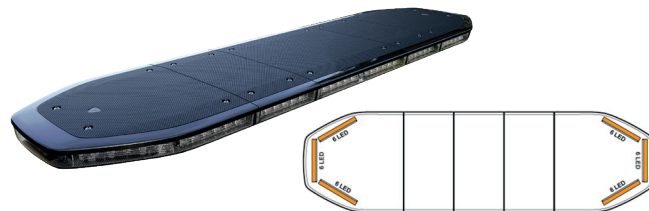

RAIDEN AUTODIM VARNINGSLJUS R65 KL2 /ICAO

Raiden varningsljusramp erbjuder avancerad anpassning för att möta alla dina behov. Modellen har ECE R65-godkända orange LED-moduler i hörnen och kan enkelt programmeras och bestyckas enligt dina önskemål. Exempelvis kan du välja fullbestyckning orange, vita eller blå moduler framåt och på sidorna, eller utrusta rampen med vitt arbetsljus bakåt. Rampen har en integrerad dimsensör för nattläge som justerar ljusstyrkan automatiskt. Dessutom kan huvarna bytas till andra färger för ytterligare anpassning. Raiden är Canbusstyrd och ansluts via kabel till en knappsats för programmering och styrning.

Varumärke:	Julien
Spänning:	10-30
Ljusets färg:	Hörn: Orange. Mittsektioner: valbara. Se modultabell.
Mått (L x H x B):	Längd x 40 x 308 mm
E-godkänd:	R65 Klass 2/TA2 (TB2 vid bestyckning med blå moduler)
EMC godkänd:	CISPR 25:3
Anslutning:	Utgående kabel till Canbusbox för koppling till knappsats

1. Artikelnr: **14-RA1065SC** 1065 mm/42"
   14-RA1217SC 1217 mm/48"
   14-RA1370SC 1370 mm/54"
   14-RA1523SC 1523 mm/60"
   14-RA1675SC 1675 mm/66"
   14-RA1824SC 1824 mm/72"

BLIXTLJUSMODUL TILL RAIDEN

Moduler för bestyckning av Raiden varningsljusramp med valbara mittsektioner.

1. Artikelnr: **14-99LRDNLH21** Blindmodul
   14-99LRDNLH03 6 LED Orange
   14-99LRDNLH13 6 LED Orange/Orange
   14-99LRDNLH04 6 LED Vit
   14-99LRDNLH14 6 LED Vit/Vit
   14-99LRDNLH05 12 LED Blå/Orange
   14-99LRDNLH08 12 LED Orange/Vit
   14-99LRDNLH15 12 LED Blå/Orange/Blå/Orange
   14-99LRDNLH15 12 LED Orange/Vit/Orange/Vit