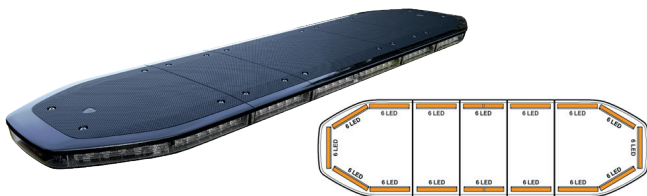

RAIDEN

Modern, mångsidig ramp med kraftfull prestanda

Anpassa rampens moduler
och utförande fritt

Automatisk nattsänkning

Endast 40 mm hög

Ultratunn aerodynamisk design
med lågt vindmotstånd

Kan programmeras utifrån
dina önskemål

www.hba.nu

RAIDEN VARNINGSLJUS ORANGE R65 KL2 /ICAO

Raiden varningsljusramp erbjuder avancerad anpassning för att möta alla dina behov. Modellen är fullbestyckad med orange LED-moduler runt hela rampen och har en svart huv. Rampen har en integrerad dimsensör för nattläge som justerar ljusstyrkan automatiskt. Raiden är Canbusstyrd och ansluts via kabel till en knappsats för programmering och styrning.

Varumärke:	Julien
Spänning:	10-30V
Ljusets färg:	Orange
Mått (L x H x B):	Längd x 40 x 308 mm
E-godkänd:	R65 Klass 2/TA2/ ICAO
EMC godkänd:	CISPR 25:3
Anslutning:	Utgående kabel till Canbusbox för koppling till knappsats

- Artikelnr: **14-RA1065** 1065 mm/42"
14-RA1217 1217 mm/48"
14-RA1370 1370 mm/54"
14-RA1523 1523 mm/60"
14-RA1675 1675 mm/66"
14-RA1824 1824 mm/72"

RAIDEN AUTODIM VARNINGSLJUS 24V VOLVO/SCANIA

Raiden varningsljusramp erbjuder avancerad anpassning för att möta alla dina behov. Modellen är fullbestyckad med orange LED-moduler runt hela rampen och har en svart huv. Rampen har en integrerad dimsensör för nattläge som justerar ljusstyrkan automatiskt. Raiden är Canbusstyrd och ansluts via kabel till en knappsats för programmering och styrning. Med kontakt anpassad för Volvo hytt FE, FH, FM, eller kontakt anpassad för Scania.