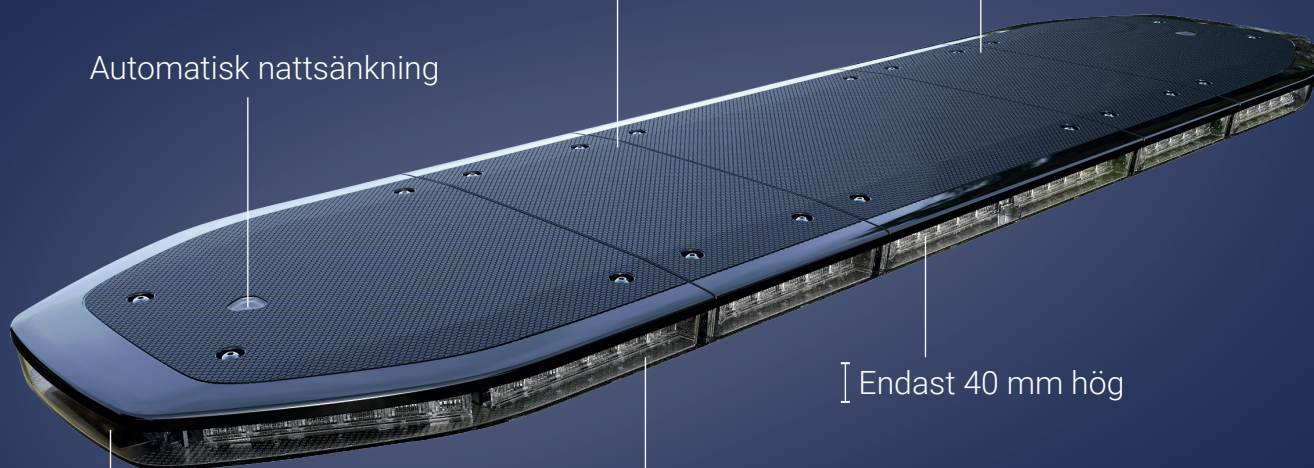

RAIDEN

Modern, mångsidig ramp med kraftfull prestanda

Anpassa rampens moduler
och utförande fritt

Automatisk nattsänkning

Endast 40 mm hög

Ultratunn aerodynamisk design
med lågt vindmotstånd

Kan programmeras utifrån
dina önskemål

www.hba.nu

RAIDEN VARNINGSLJUS ORANGE R65 KL2 /ICAO

Raiden varningsljusramp erbjuder avancerad anpassning för att möta alla dina behov. Modellen är fullbestyckad med orange LED-moduler runt hela rampen och har en svart huv. Rampen har en integrerad dimsensör för nattläge som justerar ljusstyrkan automatiskt. Raiden är Canbusstyrd och ansluts via kabel till en knappsats för programmering och styrning.

- Artikelnr: **14-RA1065** 1065 mm/42"
14-RA1217 1217 mm/48"
14-RA1370 1370 mm/54"
14-RA1523 1523 mm/60"
14-RA1675 1675 mm/66"
14-RA1824 1824 mm/72"

RAIDEN AUTODIM VARNINGSLJUS 24V VOLVO/SCANIA

Raiden varningsljusramp erbjuder avancerad anpassning för att möta alla dina behov. Modellen är fullbestyckad med orange LED-moduler runt hela rampen och har en svart huv. Rampen har en integrerad dimsensör för nattläge som justerar ljusstyrkan automatiskt. Raiden är Canbusstyrd och ansluts via kabel till en knappsats för programmering och styrning. Med kontakt anpassad för Volvo hytt FE, FH, FM, eller kontakt anpassad för Scania.