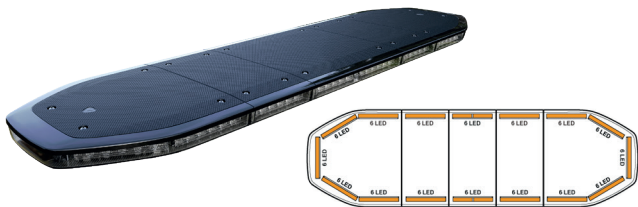

RAIDEN

Modern, mångsidig ramp med kraftfull prestanda

Anpassa rampens moduler
och utförande fritt

Automatisk nattsänkning

Endast 40 mm hög

Ultratunn aerodynamisk design
med lågt vindmotstånd

Kan programmeras utifrån
dina önskemål

www.hba.nu

RAIDEN VARNINGSLJUS ORANGE R65 KL2 /ICAO

Raiden varningsljusramp erbjuder avancerad anpassning för att möta alla dina behov. Modellen är fullbestyckad med orange LED-moduler runt hela rampen och har en svart huv. Rampen har en integrerad dimsensör för nattläge som justerar ljusstyrkan automatiskt. Raiden är Canbusstyrd och ansluts via kabel till en knappsats för programmering och styrning.

Varumärke:	Julien
Spänning:	10-30V
Ljusets färg:	Orange
Mått (L x H x B):	Längd x 40 x 308 mm
E-godkänd:	R65 Klass 2/TA2/ ICAO
EMC godkänd:	CISPR 25:3
Anslutning:	Utgående kabel till Canbusbox för koppling till knappsats

- Artikelnr: **14-RA1065** 1065 mm/42"
14-RA1217 1217 mm/48"
14-RA1370 1370 mm/54"
14-RA1523 1523 mm/60"
14-RA1675 1675 mm/66"
14-RA1824 1824 mm/72"

RAIDEN AUTODIM VARNINGSLJUS 24V VOLVO/SCANIA

Raiden varningsljusramp erbjuder avancerad anpassning för att möta alla dina behov. Modellen är fullbestyckad med orange LED-moduler runt hela rampen och har en svart huv. Rampen har en integrerad dimsensör för nattläge som justerar ljusstyrkan automatiskt. Raiden är Canbusstyrd och ansluts via kabel till en knappsats för programmering och styrning. Med kontakt anpassad för Volvo hytt FE, FH, FM, eller kontakt anpassad för Scania.