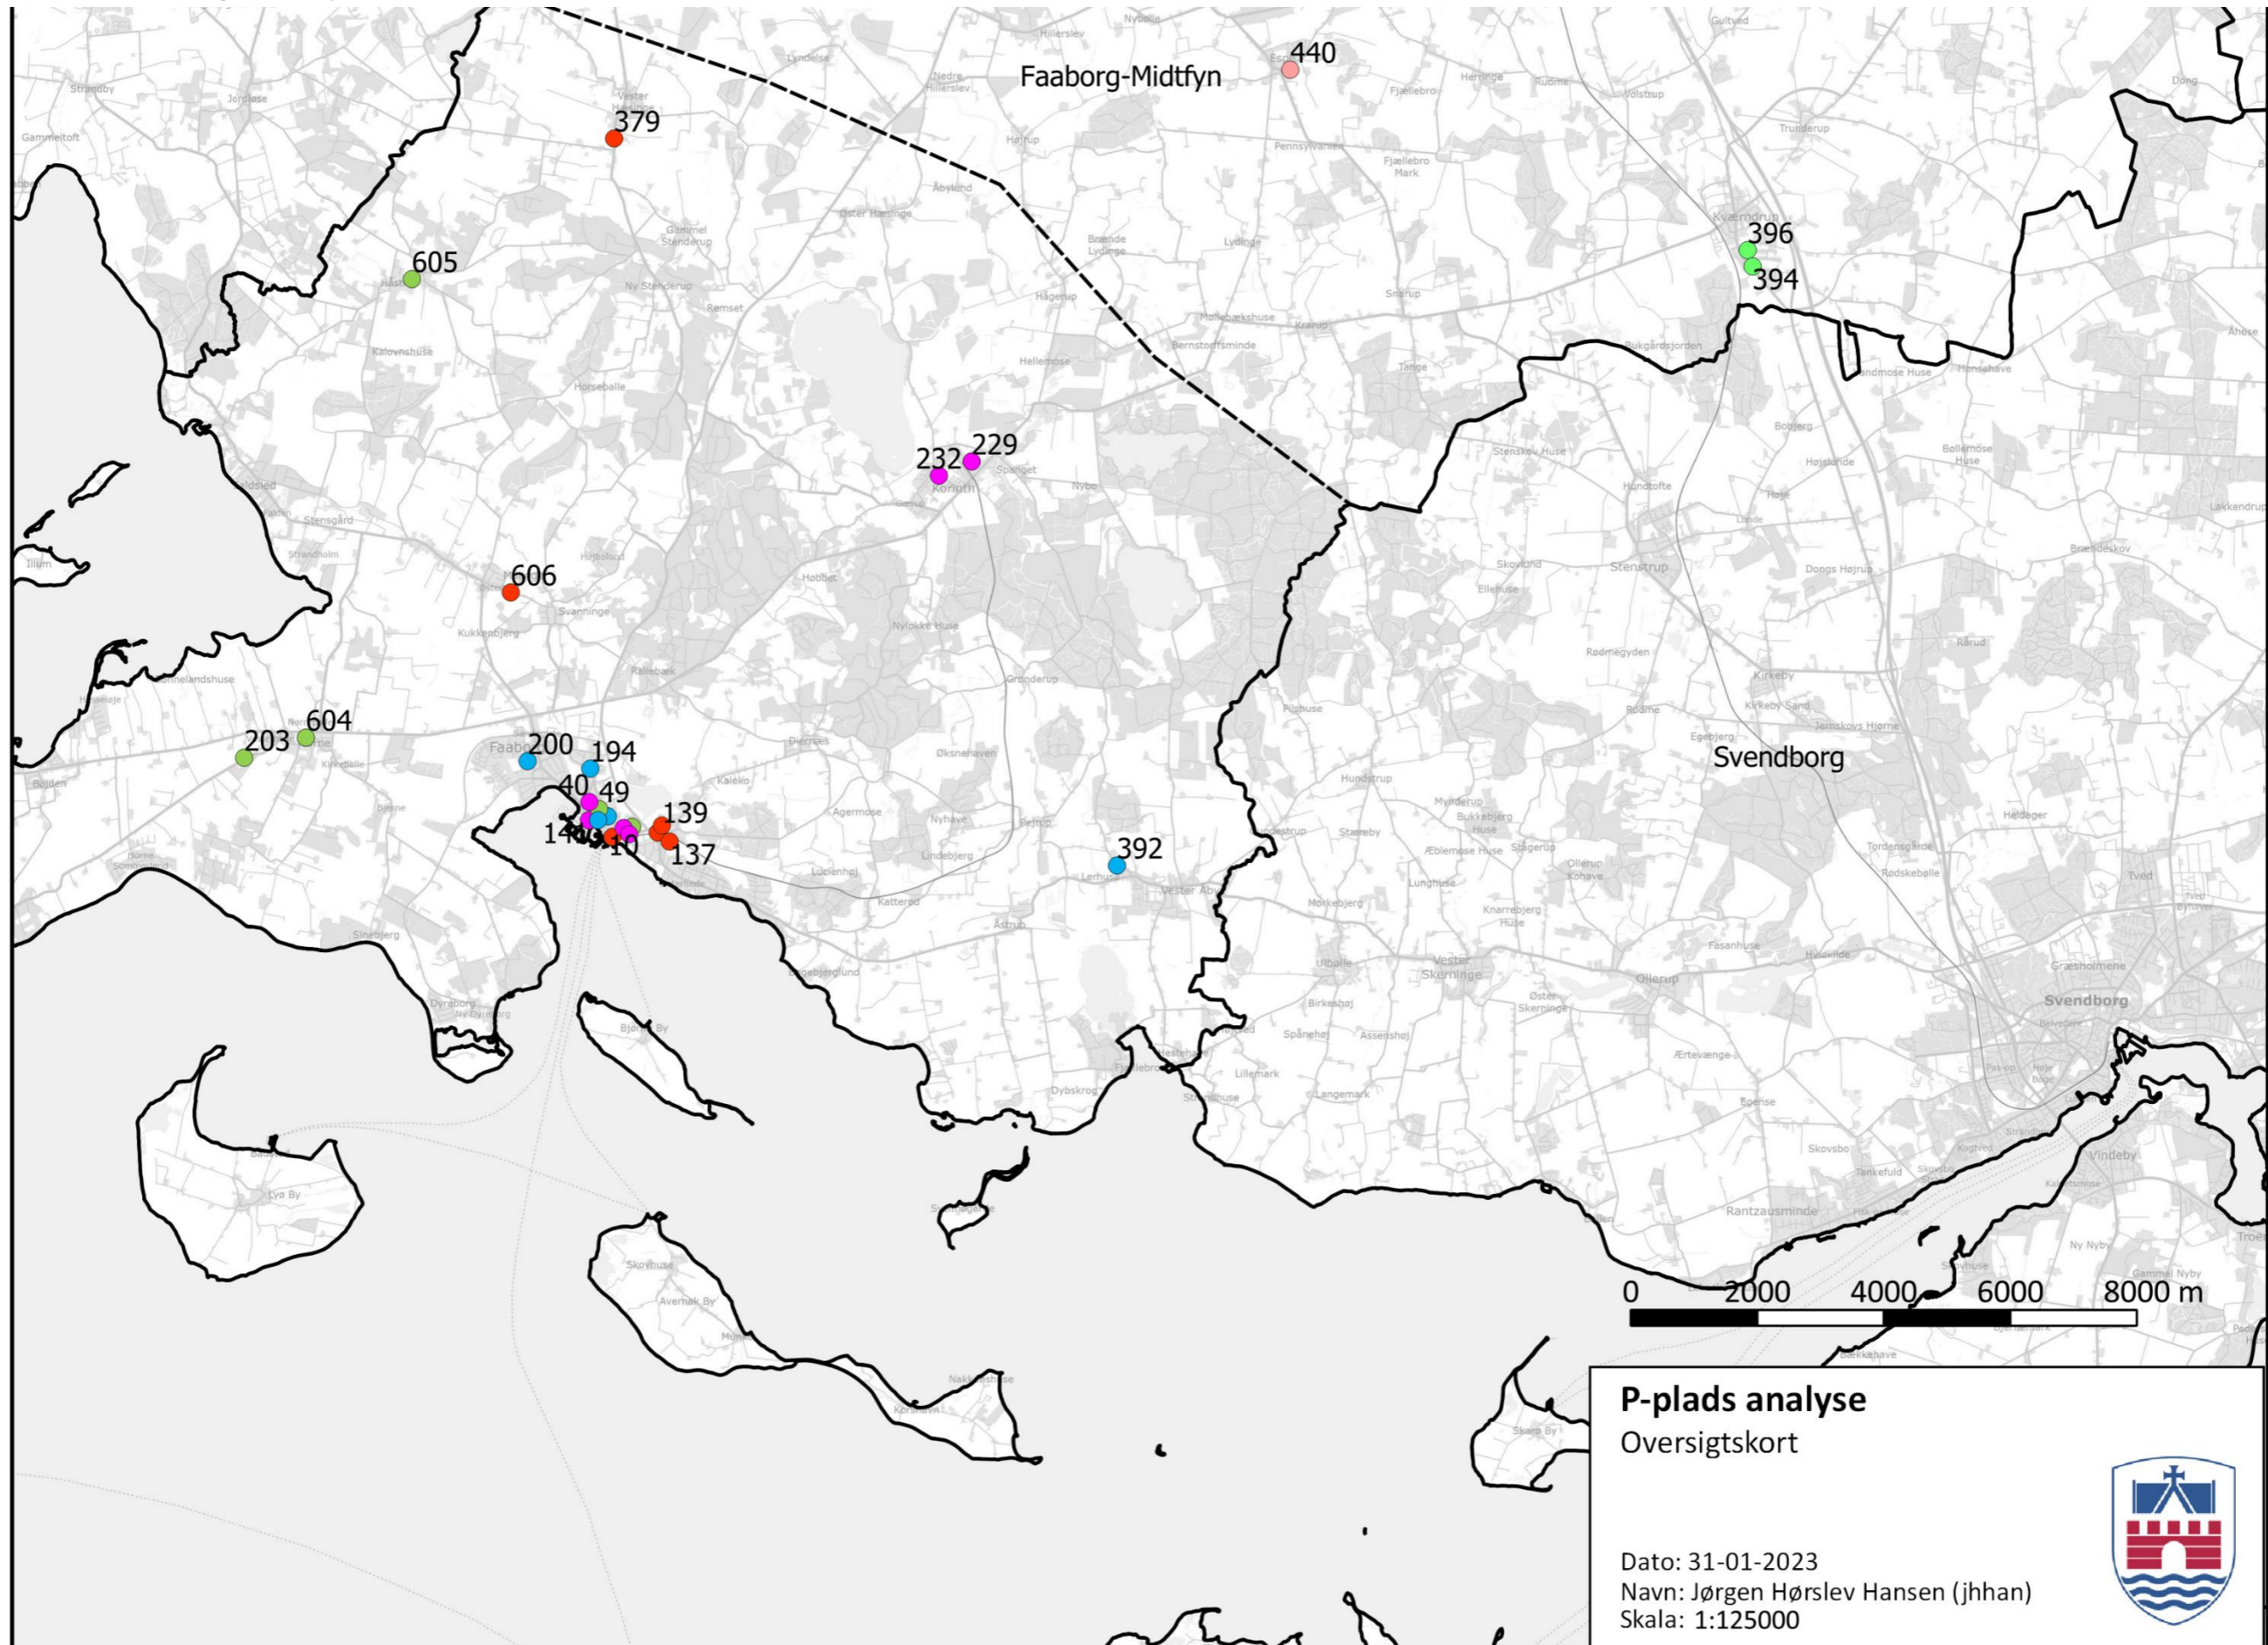

# Pulje 3

14 – Chr. d. IXs Vej 8, Faaborg

Parkeringsplads centralt på Faaborg havn. Rødt kryds viser eksisterende Clever normallader med 2 udtag.

379 – Birkevej 17B, Vester Hæsinge

Parkeringsplads i Vester Hæsinge ved Medborgerhus og aktivitetscentrum.

Parkeringsplads ved Faaborg Miniby, en del af Faaborg Museum.

# 139 – Sundbrinken 1, Faaborg

Parkeringsplads ved institution i Faaborg

# Oversigtskort 1 – Faaborg-Midtfyn Kommune

0 200 400 600 800 m

**P-plads analyse**  
Detailkort  
Faaborg  
Dato: 31-01-2023  
Navn: Jørgen Hørslev Hansen (jhhan)  
Skala: 1:12000