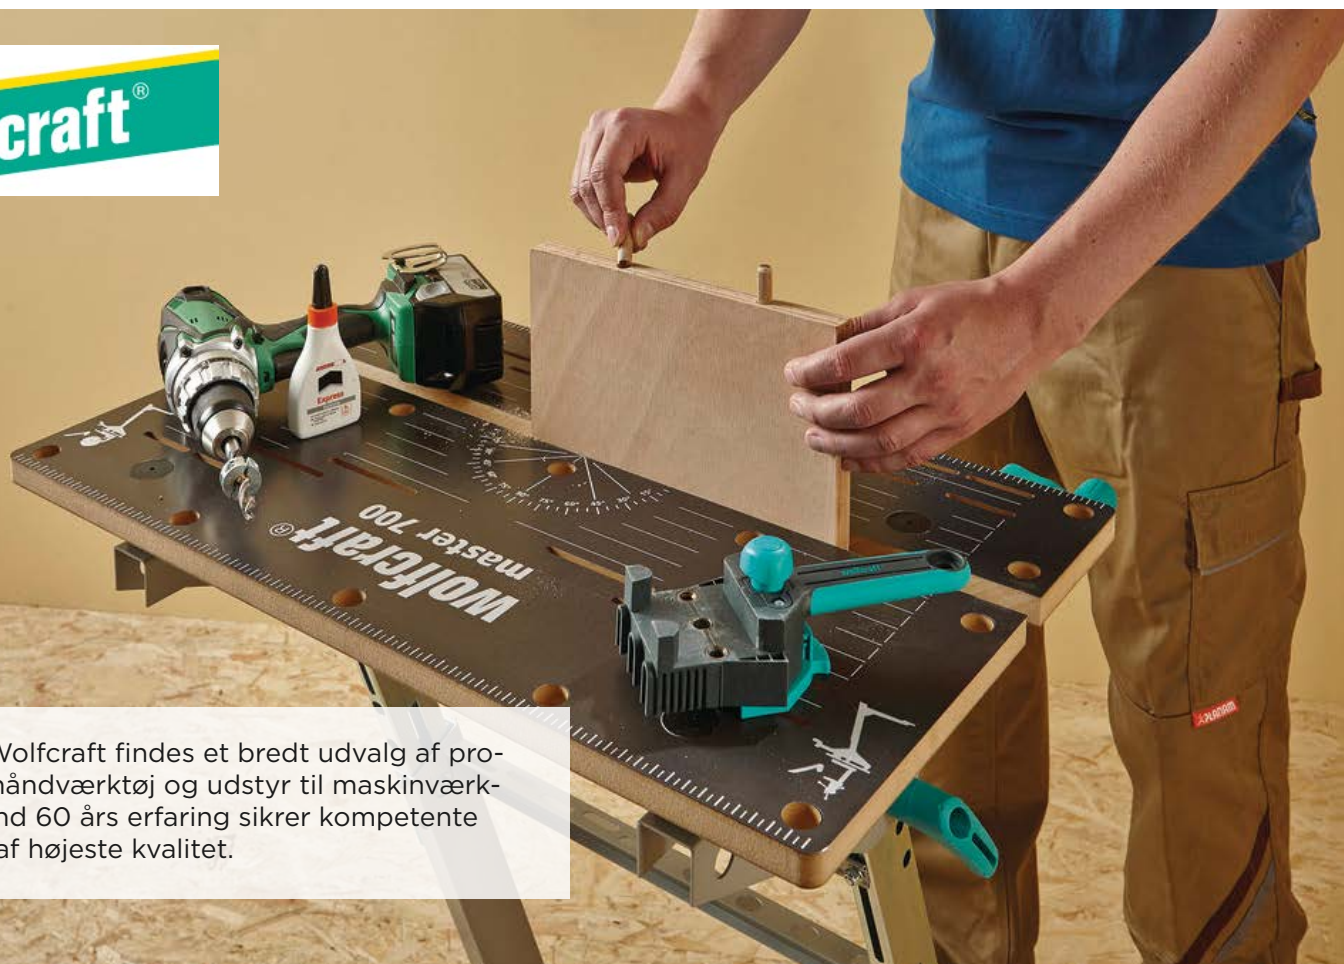

Fra tyske Wolfcraft findes et bredt udvalg af professionelt håndværktøj og udstyr til maskinværktøj. Mere end 60 års erfaring sikrer kompetente produkter af højeste kvalitet.