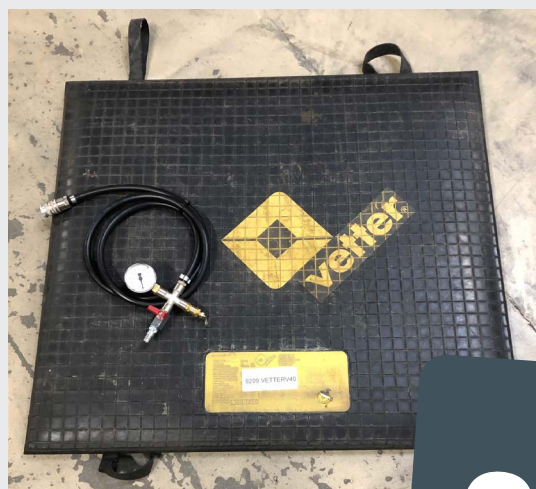

# BRUGTE LØFTEPUDER FRA TYSKE VETTER

OKTOBER 2020

FRIT VALG, PR. STK.  
**3.900,-**  
LEVERES INKL. STYREAGGREGAT  
#9299 VETTERXXX

**KAMPAGNEPRIS**

ANTAL	LØFTEKRAFT	STØRRELSE	LØFTEHØJDE	EGENVÆGT
1 stk.	18 ton	47 x 52 cm	27 cm	5,7 kg
27 stk.	20 ton	48 x 58 cm	28 cm	6,2 kg
2 stk.	24 ton	52 x 62 cm	31 cm	7,2 kg
17 stk.	40 ton	69 x 78 cm	40 cm	12,2 kg