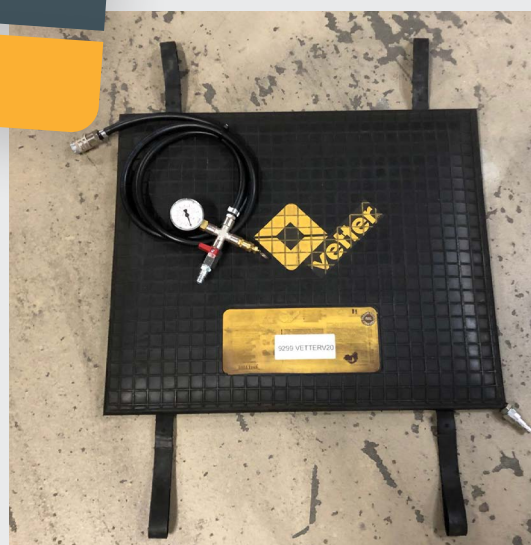

# BRUGTE LØFTEPUDER FRA TYSKE VETTER

OKTOBER 2020

FRIT VALG, PR. STK.  
**3.900,-**  
LEVERES INKL. STYREAGGREGAT  
#9299 VETTERXXX

**KAMPAGNEPRIS**

ANTAL	LØFTEKRAFT	STØRRELSE	LØFTEHØJDE	EGENVÆGT
1 stk.	18 ton	47 x 52 cm	27 cm	5,7 kg
27 stk.	20 ton	48 x 58 cm	28 cm	6,2 kg
2 stk.	24 ton	52 x 62 cm	31 cm	7,2 kg
17 stk.	40 ton	69 x 78 cm	40 cm	12,2 kg