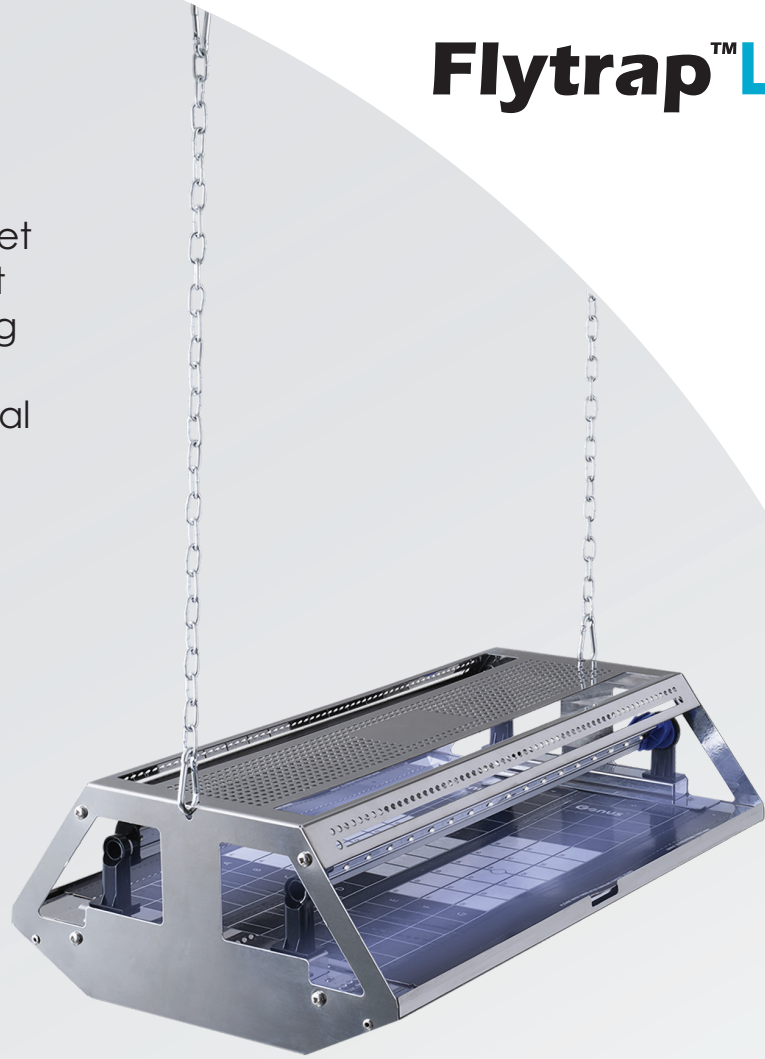

infiniti^{COMPACT}

Egnet til miljøer hvor kunder opholder sig

infiniti⁴

Bedst egnet til større lokaler hvor der er behov for loftophængning

infiniti^{AQUA}

Bruges i våde eller fugt følsomme miljøer

Produkt	UV Kilde	Limplader	Dimensioner (mm)	Vægt (kg)
Infiniti 2	2 x Infiniti LED strips	1 x Infiniti limplade	500 x 370 x 75	4.0
Infiniti Compact	1 x Infiniti LED strip	1/2 x Infiniti limplade	500 x 175 x 100	2.0
Infiniti 4	4 x Infiniti LED strips	2 x Infiniti limplade	500 x 370 x 150	9.0
Infiniti Aqua	2 x Infiniti LED strips	1 x Infiniti limplade	500 x 370 x 75	4.2

halo™ LED 2X30

- Loftsophæng
- Lav energiforbrug
- Nem vedligeholdelse
- Avancerede LED'er

halo™ AQUA

**KOMMER
SNART!**

Produkt	UV Kilde	Limplader	Dimensioner (mm)	Vægt (kg)
Halo 15 LED	1 x 18 LED Lampe	1 x Universal EasyCount	500 x 370 x 75	2.6
Halo 30 LED	2 x 18 LED Lamper	1 x Universal EasyCount	555 x 380 x 117	3.5
Halo 2x30 LED	4 x 18 LED Lamper	2 x Universal EasyCount	555 x 380 x 236	7.5
Halo Aqua LED	***	KOMMER SNART!	***	***

En industrifavorit i over 25 år. Nu har Pelsis lanceret den næste generation af Flytrap insektfangere, med inkorporeret avanceret LED-teknologi for at reducere driftsomkostninger og forbedre bæredygtigheden. Enhederne bevarer deres metal konstruktion og fleksibilitet af enten vægmontering eller loft ophængning

- Multifunktionsenhed
- 360 graders lys
- Nem vedligeholdelse
- Fleksibel væg- og loftmontering
- Forbedrede limplader og UV kilde

Flytrap™ AQUA

**KOMMER
SNART!**

Produkt	UV Kilde	Limplader	Dimensioner (mm)	Vægt (kg)
Flytrap 30 LED	2 x 18 LED Lamper	1 x Universal EasyCount	500 x 370 x 75	3,7
Flytrap 80 LED	2 x 30 LED Lamper	1 x Universal EasyCount	500 x 370 x 75	3,7
Flytrap 30 Aqua LED	***	KOMMER SNART!	***	***
Flytrap 80 Aqua LED	***	KOMMER SNART!	***	***