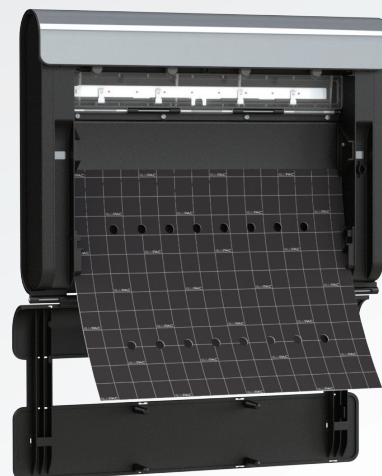

infiniti^{COMPACT}

Egnet til miljøer hvor kunder opholder sig

infiniti⁴

Bedst egnet til større lokaler hvor der er behov for loftophængning

infiniti^{AQUA}

Bruges i våde eller fugt følsomme miljøer

Produkt	UV Kilde	Limplader	Dimensioner (mm)	Vægt (kg)
Infiniti 2	2 x Infiniti LED strips	1 x Infiniti limplade	500 x 370 x 75	4.0
Infiniti Compact	1 x Infiniti LED strip	1/2 x Infiniti limplade	500 x 175 x 100	2.0
Infiniti 4	4 x Infiniti LED strips	2 x Infiniti limplade	500 x 370 x 150	9.0
Infiniti Aqua	2 x Infiniti LED strips	1 x Infiniti limplade	500 x 370 x 75	4.2