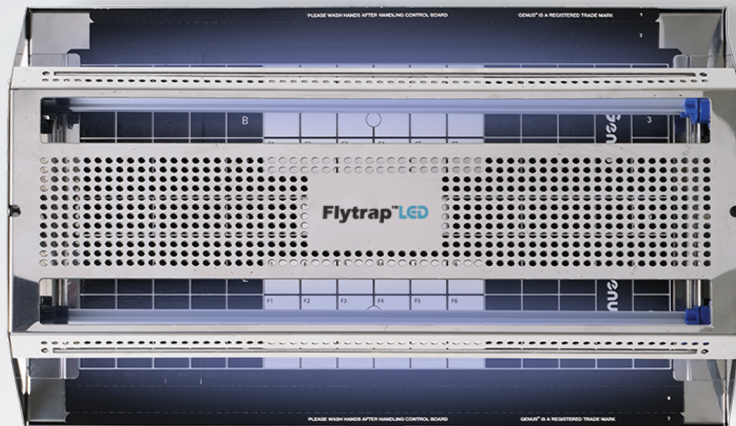

Nye LED Insektfangere

Sæt bæredygtighed i fokus

HØJERE
FANGSTRATE*

MINDRE CO₂
UDLEDNING

LAVERE
ENERGIOMKOSTNINGER

LAVERE LØBENDE
OMKOSTNINGER

Sammenlignet mod vores egne fluorescerende enheder.

En familie af yderst effektive LED limplade insektfangere, med fælles limplader og LED strips samt en unik LED teknologi til forbedret insektfangst.

halo™ LED 2X30

- Loftsophæng
- Lav energiforbrug
- Nem vedligeholdelse
- Avancerede LED'er

halo™ AQUA

**KOMMER
SNART!**

Produkt	UV Kilde	Limplader	Dimensioner (mm)	Vægt (kg)
Halo 15 LED	1 x 18 LED Lampe	1 x Universal EasyCount	500 x 370 x 75	2.6
Halo 30 LED	2 x 18 LED Lamper	1 x Universal EasyCount	555 x 380 x 117	3.5
Halo 2x30 LED	4 x 18 LED Lamper	2 x Universal EasyCount	555 x 380 x 236	7.5
Halo Aqua LED	***	KOMMER SNART!	***	***

En industrifavorit i over 25 år. Nu har Pelsis lanceret den næste generation af Flytrap insektfangere, med inkorporeret avanceret LED-teknologi for at reducere driftsomkostninger og forbedre bæredygtigheden. Enhederne bevarer deres metal konstruktion og fleksibilitet af enten vægmontering eller loft ophængning

- Multifunktionsenhed
- 360 graders lys
- Nem vedligeholdelse
- Fleksibel væg- og loftmontering
- Forbedrede limplader og UV kilde

Flytrap™ AQUA

**KOMMER
SNART!**

Produkt	UV Kilde	Limplader	Dimensioner (mm)	Vægt (kg)
Flytrap 30 LED	2 x 18 LED Lamper	1 x Universal EasyCount	500 x 370 x 75	3,7
Flytrap 80 LED	2 x 30 LED Lamper	1 x Universal EasyCount	500 x 370 x 75	3,7
Flytrap 30 Aqua LED	***	KOMMER SNART!	***	***
Flytrap 80 Aqua LED	***	KOMMER SNART!	***	***