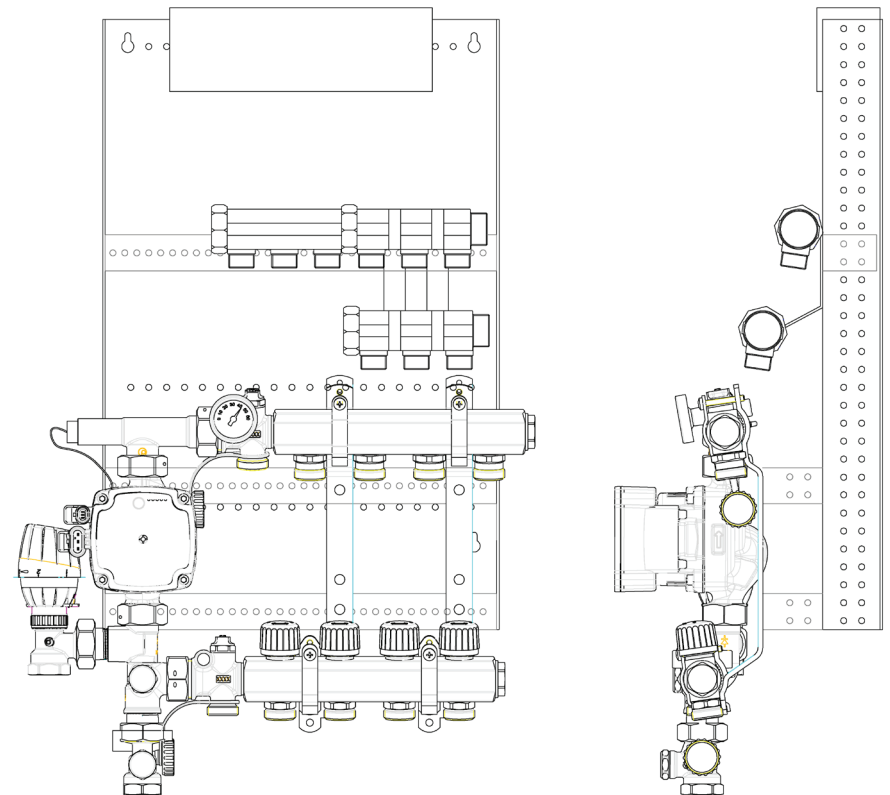

Du bestiller - vi samler og leverer...

Pettinarolis BUNDMODUL hjælper dig med at holde styr på rørene til varme- og brugsvandsinstallationerne.

Pettinarolis BUNDMODUL sikrer en hurtig og nem installation af såvel gulvvarme, vand til radiatorer og brugsvand i alle tænkelige projekter.

Med uniten opnås en **ensartet kvalitet** og udseende på varme- og brugsvandsinstallationer i alle former for boligbyggeri. Der kan hurtigt spares meget tid ved montering, samtidig med at risikoen for fejlmontering minimeres.

Selve BUNDMODULET har en **funktionel, robust og stabil** opsætning og består af en bagplade, beslag for brugsvand, radiatorer og gulvvarme. **Fleksibel løsning** på trænge steder og optimal ved skaktløsninger.

Konfiguration efter behov.

BUNDMODULET konfigureres nøjagtig efter ønske og behov med de installationer og det antal kredse som der er brug for i et givent projekt.

Hurtig levering

Udfyld omstående skema for hvert enkelt BUNDMODUL, der skal bestilles og vi leverer hurtigt - **indenfor tre arbejdsdage**. Ved større projekter aftales evt. delleveringer over en aftalt periode.

Skal BUNDMODULET konfigureres ud over de specifikationer som er anført i skemaet, ring venligst på 6341 0900, og vi vil guide dig igennem.