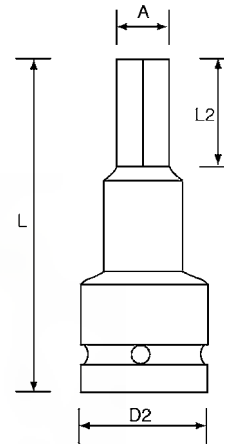

Unbrakopiper (mm)

Unbrako sockets (mm)

Artikkel nr.	Størrelse A	D2 (mm)	L2 (mm)	L (mm)
Part no.	Size A	D2 (mm)	L2 (mm)	L (mm)

1/2" Unbrako

MHD08M03	3	25	11	75
MHD08M04	4	25	11	75
MHD08M05	5	25	15	75
MHD08M06	6	25	15	75
MHD08M08	8	25	25	75
MHD08M10	10	25	25	75
MHD08M12	12	25	25	75
MHD08M13	13	25	25	75
MHD08M14	14	25	25	75
MHD08M16	16	25	25	75
MHD08M17	17	25	25	75
MHD08M19	19	25	25	75
MHD08M22	22	30	25	75
MHD08M24	24	30	25	75

3/4" Unbrako

MHD12M10	10	44	20	100
MHD12M12	12	44	20	100
MHD12M14	14	44	20	100
MHD12M17	17	44	20	100
MHD12M19	19	44	20	100
MHD12M22	22	44	20	100
MHD12M24	24	44	20	100
MHD12M27	27	44	20	100
MHD12M30	30	44	20	100
MHD12M32	32	44	20	100

1" Unbrako

MHD16M10	10	54	20	100
MHD16M12	12	54	20	100
MHD16M14	14	54	20	100
MHD16M17	17	54	20	100
MHD16M19	19	54	20	100
MHD16M20	20	54	20	100
MHD16M22	22	54	20	100
MHD16M24	24	54	20	100
MHD16M27	27	54	20	100
MHD16M30	30	54	20	100
MHD16M32	32	54	20	100
MHD16M36	36	54	20	100

1-1/2" Unbrako

MHD24M19	19	86	20	120
MHD24M22	22	86	20	120
MHD24M24	24	86	20	120
MHD24M27	27	86	20	120
MHD24M30	30	86	20	120
MHD24M32	32	86	20	120
MHD24M36	36	86	20	120
MHD24M38	38	86	20	120
MHD24M41	41	86	20	120
MHD24M46	46	86	20	120
MHD24M50	50	86	20	120
MHD24M55	55	86	20	120