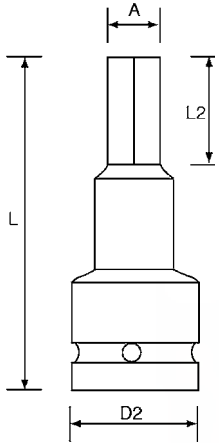

Artikkel	Hun	Han	Type	D2 (mm)	L (mm)
Part no.	Female	Male	Type	D2 (mm)	L (mm)

A0406	1/4	3/8	BALL	13,6	26
A0604	3/8	1/4	BALL	22	32
A0608	3/8	1/2	BALL	22	36
A0806	1/2	3/8	BALL	25	38
A0812	1/2	3/4	HOLE	30	48
A1208	3/4	1/2	BALL	44	56
A1216	3/4	1	HOLE	44	63
A1612	1	3/4	HOLE	54	75
A1624	1	1-1/2	HOLE	54	90
A2416	1-1/2	1	HOLE	86	100
A2440	1-1/2	2-1/2	HOLE	86	120
A4024	2-1/2	1-1/2	HOLE	127	138

1-1/2" Unbrako

MHD24M19	19	86	20	120
MHD24M22	22	86	20	120
MHD24M24	24	86	20	120
MHD24M27	27	86	20	120
MHD24M30	30	86	20	120
MHD24M32	32	86	20	120
MHD24M36	36	86	20	120
MHD24M38	38	86	20	120
MHD24M41	41	86	20	120
MHD24M46	46	86	20	120
MHD24M50	50	86	20	120
MHD24M55	55	86	20	120

Unbrakopiper (tommer)

Unbrako sockets (AF)

Artikkel nr.	Størrelse A	D2 (mm)	L2 (mm)	L (mm)
Part no.	Size A	D2 (mm)	L2 (mm)	L (mm)

1/2" Unbrako

MHD0803	3/16	25	11	75
MHD083.5	7/32	25	15	75
MHD0804	1/4	25	15	75
MHD084.5	9/32	25	20	75
MHD0805	5/16	25	25	75
MHD0806	3/8	25	25	75
MHD0807	7/16	25	25	75
MHD0808	1/2	25	25	75
MHD0809	9/16	25	25	75
MHD0810	5/8	25	25	75
MHD0811	11/16	25	25	75
MHD0812	3/4	25	25	75
MHD0813	13/16	30	25	75
MHD0814	7/8	30	25	75
MHD0815	15/16	30	25	75
MHD0816	1	30	25	75