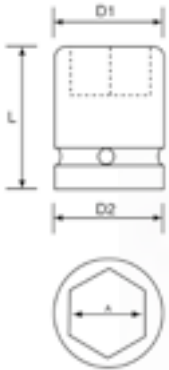

1" Sekskantpipe (tommer)

1" Six-point sockets (AF)

Artikkelnr. std	Artikkelnr. lang	Str A	D2 (mm)	D1 (mm)	L std (mm)	L lang (mm)
Part no. std	Part no. long	Size A	D2 (mm)	D1 (mm)	L std (mm)	L long (mm)

1610	1610L	5/8	51	32	58	90
1611	1611L	11/16	51	34	58	90
1612	1612L	3/4	51	36	58	90
1613	1613L	13/16	51	38	58	90
1614	1614L	7/8	51	39	58	90
1615	1615L	15/16	51	40	58	90
1616	1616L	1	51	42	58	90
1617	1617L	1-1/16	51	44	58	90
1618	1618L	1-1/8	51	46	58	90
1619	1619L	1-3/16	51	48	60	90
1620	1620L	1-1/4	51	51	60	90
1621	1621L	1-5/16	52	53	62	90
1622	1622L	1-3/8	52	54	62	90
1623	1623L	1-7/16	52	56	62	90
1624	1624L	1-1/2	52	58	62	92
1625	1625L	1-9/16	52	60	62	92
1626	1626L	1-5/8	52	61,5	62	92
1627	1627L	1-11/16	52	65	64	92
1628	1628L	1-3/4	58	66	64	92
1629	1629L	1-13/16	58	68	64	92
1630	1630L	1-7/8	58	70	66	92
1631	1631L	1-15/16	58	72	68	92
1632	1632L	2	58	74	70	95
1633	1633L	2-1/16	58	75	70	95
1634	1634L	2-1/8	58	78	70	100
1635	1635L	2-3/16	62	80	72	100
1636	1636L	2-1/4	62	84	75	100
1637	1637L	2-5/16	62	86	75	105
1638	1638L	2-3/8	62	87	78	105
1639	1639L	2-7/16	62	89	78	110
1640	1640L	2-1/2	62	91	80	110
1641	1641L	2-9/16	62	93	80	125
1642	1642L	2-5/8	62	95	82	125
1643	1643L	2-11/16	62	97	82	125
1644	1644L	2-3/4	62	100	96	125
1645	1645L	2-13/16	62	102	96	125
1646	1646L	2-7/8	86	104	96	125
1647	1647L	2-15/16	86	105	98	135
1648	1648L	3	86	107	100	135
1649	1649L	3-1/16	86	110	100	135
1650	1650L	3-1/8	86	111	100	135
1652	1652L	3-1/4	86	115	100	135
1654	1654L	3-3/8	86	119	105	140
1656	1656L	3-1/2	86	124	105	140
1658	NA	3-5/8	86	127	105	NA
1660	NA	3-3/4	86	131	115	NA
1662	1662L	3-7/8	86	135	115	140
1664	NA	4	86	139	115	NA
1666	NA	4-1/8	95	143	115	NA
1668	NA	4-1/4	95	147	115	NA
1672	NA	4-1/2	95	154	115	NA

1-1/2" Sekskantpipe (mm)

1-1/2" Six-point sockets (mm)

Artikkelnr. std	Artikkelnr. lang	Str A	D2 (mm)	D1 (mm)	L std (mm)	L Lang (mm)
Part no. std	Part no. long	Size A	D2 (mm)	D1 (mm)	L std (mm)	L Long (mm)