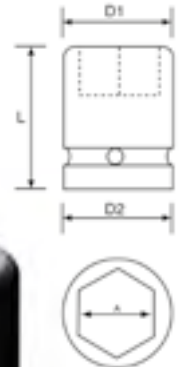

2420	NA	1-1/4	86	58	78	NA
2421	NA	1-5/16	86	60	78	NA
2422	NA	1-3/8	86	64	78	NA
2423	NA	1-7/16	86	64	78	NA
2424	NA	1-1/2	86	66	80	NA
2425	NA	1-9/16	86	68	80	NA
2426	NA	1-5/8	86	70	80	NA
2427	NA	1-11/16	86	73	82	NA
2428	NA	1-3/4	86	75	84	NA
2429	2429L	1-13/16	86	76	84	115
2430	NA	1-7/8	86	78	87	NA
2431	NA	1-15/16	86	80	87	NA
2432	2432L	2	86	82	87	135
2433	NA	2-1/16	86	83	87	NA
2434	NA	2-1/8	86	86	90	NA
2435	2435L	2-3/16	86	88	90	140
2436	NA	2-1/4	86	90	95	NA
2437	NA	2-5/16	86	93	95	NA
2438	2438L	2-3/8	86	94	95	150
2439	NA	2-7/16	86	96	100	NA
2440	NA	2-1/2	86	98	100	NA
2441	2441L	2-9/16	86	100	100	150
2442	NA	2-5/8	86	102	105	NA
2443	NA	2-11/16	86	104	105	NA
2444	2444L	2-3/4	86	106	105	160
2445	NA	2-13/16	86	108	108	NA
2446	NA	2-7/8	86	110	108	NA
2447	2447L	2-15/16	86	112	108	170
2448	NA	3	86	113	108	NA
2449	NA	3-1/16	86	115	115	NA
2450	2450L	3-1/8	86	118	115	170
2451	NA	3-3/16	86	120	115	NA
2452	NA	3-1/4	86	122	115	NA
2453	NA	3-5/16	86	124	118	NA
2454	NA	3-3/8	86	126	118	NA
2455	NA	3-7/16	86	128	118	NA
2456	2456L	3-1/2	86	129	123	170
2457	NA	3-9/16	86	131	123	NA
2458	NA	3-5/8	86	133	123	NA
2459	NA	3-11/16	86	135	123	NA
2460	NA	3-3/4	95	137	123	NA
2461	NA	3-13/16	95	137	130	NA
2462	2462L	3-7/8	95	144	130	180
2464	NA	4	95	147	130	NA
2465	NA	4-1/16	95	147	130	NA
2466	NA	4-1/8	95	154	130	NA
2467	NA	4-3/16	95	154	130	NA
2468	2468L	4-1/4	95	154	135	190
2469	NA	4-5/16	95	157	135	NA
2470	NA	4-3/8	95	157	135	NA
2471	NA	4-7/16	95	157	135	NA
2472	NA	4-1/2	95	164	140	NA
2474	2474L	4-5/8	95	164	140	210
2476	NA	4-3/4	95	167	140	NA
2480	NA	5	127	177	140	NA
2486	NA	5-3/8	127	194	150	NA