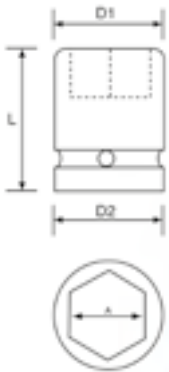

1" Sekskantpipe (mm)

1" Six-point sockets (mm)

Artikkelnr. std	Artikkelnr. lang	Str A	D2 (mm)	D1 (mm)	L std (mm)	L lang (mm)
Part no. std	Part no. long	Size A	D2 (mm)	D1 (mm)	L std (mm)	L long (mm)
16M17	16M17L	17	54	34	60	100
16M18	16M18L	18	54	35	60	100
16M19	16M19L	19	54	36	60	100
16M20	16M20L	20	54	37	60	100
16M21	16M21L	21	54	38	60	100
16M22	16M22L	22	54	40	60	100
16M23	16M23L	23	54	41	60	100
16M24	16M24L	24	54	42	60	100
16M25	16M25L	25	54	43	60	100
16M26	16M26L	26	54	44,5	60	100
16M27	16M27L	27	54	46	60	100
16M28	16M28L	28	54	47	62	100
16M29	16M29L	29	54	48	62	100
16M30	16M30L	30	54	50	62	100
16M31	16M31L	31	54	51	62	100
16M32	16M32L	32	54	52	62	100
16M33	16M33L	33	54	53	62	100
16M34	16M34L	34	54	55	62	100
16M35	16M35L	35	54	56	65	100
16M36	16M36L	36	54	57	67	100
16M37	16M37L	37	54	59	67	100
16M38	16M38L	38	54	60	67	100
16M39	16M39L	39	54	61	70	100
16M40	16M40L	40	54	62	70	100
16M41	16M41L	41	54	63	70	100
16M42	16M42L	42	54	65	74	100
16M43	16M43L	43	54	66	74	100
16M44	16M44L	44	54	67	74	100
16M45	16M45L	45	54	68	74	100
16M46	16M46L	46	54	70	76	100
16M47	16M47L	47	54	71,5	76	100
16M48	16M48L	48	54	72,5	76	100
16M50	16M50L	50	54	75	80	100
16M51	16M51L	51	54	76	80	100
16M52	16M52L	52	54	77	84	100
16M53	16M53L	53	54	78	84	100
16M54	16M54L	54	54	80	84	100
16M55	16M55L	55	54	81	84	100
16M56	16M56L	56	54	82	84	105
16M57	16M57L	57	54	84	84	105
16M58	16M58L	58	54	85	87	105
16M60	16M60L	60	54	87	87	120
16M62	16M62L	62	54	89	87	120
16M63	16M63L	63	54	90	87	120
16M65	16M65L	65	54	93	90	125
16M66	NA	66	54	95	92	NA
16M67	16M67L	67	54	96	92	125
16M70	16M70L	70	54	100	96	125
16M75	16M75L	75	86	106	98	135
16M77	16M77L	77	86	109	100	135
16M78	16M78L	78	86	110	100	135
16M80	16M80L	80	86	112	100	135
16M85	16M85L	85	86	118	105	140
16M90	16M90L	90	86	125	105	140
16M95	16M95L	95	86	131	115	140
16M100	16M100L	100	86	137	115	140
16M105	16M105L	105	95	143	115	155
16M110	16M110L	110	95	149	115	155
16M115	16M115L	115	95	155	115	155