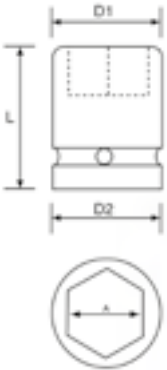

3/4" Sekskantpipe (mm) 3/4" Six-point sockets (mm)

Artikkelnr. std	Artikkelnr. lang	Str A	D2 (mm)	D1 (mm)	L std (mm)	L lang (mm)
Part no. std	Part no. long	Size A	D2 (mm)	D1 (mm)	L std (mm)	L long (mm)
12M13	12M13L	13	44	25	50	95
12M14	12M14L	14	44	25	50	95
12M15	12M15L	15	44	26	50	95
12M16	12M16L	16	44	27	50	95
12M17	12M17L	17	44	31	50	95
12M18	12M18L	18	44	32	50	95
12M19	12M19L	19	44	33	50	95
12M20	12M20L	20	44	34	50	95
12M21	12M21L	21	44	35	50	95
12M22	12M22L	22	44	37	50	95
12M23	12M23L	23	44	38	50	95
12M24	12M24L	24	44	39	50	95
12M25	12M25L	25	44	40	50	95
12M26	12M26L	26	44	41	50	95
12M27	12M27L	27	44	43	54	95
12M28	12M28L	28	44	44	54	95
12M29	12M29L	29	44	45	54	95
12M30	12M30L	30	44	47	54	95
12M31	12M31L	31	44	48	56	95
12M32	12M32L	32	44	49	56	95
12M33	12M33L	33	44	51	56	95
12M34	12M34L	34	44	52	56	95
12M35	12M35L	35	44	53	56	95
12M36	12M36L	36	44	54	56	95
12M37	12M37L	37	44	56	58	95
12M38	12M38L	38	44	57	58	95
12M39	12M39L	39	44	58	58	95
12M40	12M40L	40	44	58	58	95
12M41	12M41L	41	44	60	58	95
12M42	12M42L	42	44	62	58	95
12M43	12M43L	43	44	63	63	95
12M44	12M44L	44	44	65	63	95
12M45	12M45L	45	44	66	63	95
12M46	12M46L	46	44	67	63	95
12M47	12M47L	47	44	68	68	95
12M48	12M48L	48	44	69	68	95
12M49	12M49L	49	44	70	70	95
12M50	12M50L	50	54	71	72	95
12M51	12M51L	51	54	72	72	95
12M52	12M52L	52	54	74	72	95
12M54	12M54L	54	54	77	72	95
12M55	12M55L	55	54	77	74	100
12M56	12M56L	56	54	80	74	100
12M57	12M57L	57	54	80	74	105
12M58	12M58L	58	54	81	75	105
12M60	12M60L	60	54	84	75	105
12M63	12M63L	63	54	86	75	105
12M65	12M65L	65	54	88	78	105
12M67		67	54	90	80	
12M70	12M70L	70	54	96	80	105
12M75	12M75L	75	64	102	83	108