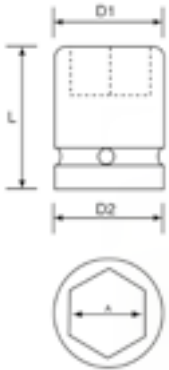

1/2" Sekskantpipe (mm)

1/2" Six-point sockets (mm)

Artikkelnr. std	Artikkelnr. lang	Str A	D2 (mm)	D1 (mm)	L std (mm)	L lang (mm)
Part no. std	Part no. long	Size A	D2 (mm)	D1 (mm)	L std (mm)	L long (mm)
08M06	08M06L	6	25	13,00	38	78
08M07	08M07L	7	25	14,00	38	78
08M08	08M08L	8	25	15,00	38	78
08M09	08M09L	9	25	16,00	38	78
08M10	08M10L	10	25	17,50	38	78
08M11	08M11L	11	25	18,70	38	78
08M12	08M12L	12	25	20,00	38	78
08M13	08M13L	13	25	21,00	38	78
08M14	08M14L	14	25	22,50	38	78
08M15	08M15L	15	30	23,70	38	78
08M16	08M16L	16	30	25,00	38	78
08M17	08M17L	17	30	26,00	38	78
08M18	08M18L	18	30	27,50	38	78
08M19	08M19L	19	30	28,70	38	78
08M20	08M20L	20	30	30,00	38	78
08M21	08M21L	21	30	30,00	38	78
08M22	08M22L	22	30	32,00	38	78
08M23	08M23L	23	30	32,00	38	78
08M24	08M24L	24	30	35,00	45	78
08M25	08M25L	25	30	36,00	45	78
08M26	08M26L	26	30	38,00	50	78
08M27	08M27L	27	30	38,70	50	78
08M28	08M28L	28	30	40,00	50	78
08M29	08M29L	29	30	40,00	50	78
08M30	08M30L	30	30	42,00	50	78
08M31	08M31L	31	30	43,00	50	78
08M32	08M32L	32	30	44,00	50	78
08M33	08M33L	33	30	45,00	50	78
08M34	08M34L	34	30	48,00	50	78
08M35	08M35L	35	30	47,00	50	78
08M36	08M36L	36	30	49,00	50	78
08M38	08M38L	38	38	53,00	50	90
08M41	08M41L	41	44	58,00	60	93
08M46	08M46L	46	44	65,00	70	93
08M50	08M50L	50	52	70,00	70	93
08M55	08M55L	55	52	76,00	70	93