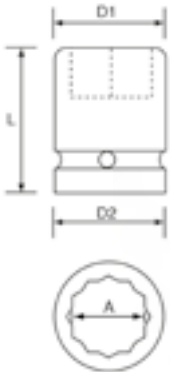

2-1/2" Sekskantpipe (tommer) 2-1/2" Six-point sockets (AF)

Artikkel nr.	Str A	D2 (mm)	D1 (mm)	L (mm)
Part no.	Size A	D2 (mm)	D1 (mm)	L (mm)

4048	3	127	120	140
4050	3-1/8	127	124	140
4056	3-1/2	127	135	140
4060	3-3/4	127	143	145
4062	3-7/8	127	147	150
4068	4-1/4	127	159	160
4070	4-3/8	127	163	165
4072	4-1/2	127	167	165
4074	4-5/8	127	172	170
4076	4-3/4	127	176	170
4080	5	127	184	175
4082	5-1/8	152	187	175
4086	5-3/8	152	197	180
4092	5-3/4	152	214	185
4094	5-7/8	152	214	185
4098	6-1/8	152	224	190

1/2" Tolvkantpipe (tommer)

1/2" Bi-hexagon socket (AF)

Artikkelnr. std	Artikkelnr. lang	Str A	D2 (mm)	D1 (mm)	L std (mm)	L lang (mm)
Part no. std	Part no. lang	Size A	D2 (mm)	D1 (mm)	L std (mm)	L long (mm)
BH0804	BH0804L	1/4	25	13	38	83
BH0805	BH0805L	5/16	25	15	38	83
BH0806	BH0806L	3/8	25	17	38	83
BH0807	BH0807L	7/16	25	19	38	83
BH0808	BH0808L	1/2	25	21	38	83
BH0809	BH0809L	9/16	25	22.mai	38	83
BH0810	BH0810L	5/8	28	25	38	83
BH0811	BH0811L	11/16	30	27	38	83
BH0812	BH0812L	3/4	30	29	40	83
BH0813	BH0813L	13/16	30	31	40	83
BH0814	BH0814L	7/8	30	32.5	40	90
BH0815	BH0815L	15/16	30	35	45	90
BH0816	BH0816L	1	30	37	45	90
BH0817	BH0817L	1-1/16	30	39	50	90
BH0818	BH0818L	1-1/8	30	41	50	90
BH0819	BH0819L	1-3/16	30	42.5	50	90
BH0820	BH0820L	1-1/4	30	45	50	90
BH0821	BH0821L	1-5/16	30	46.5	50	90
BH0822	BH0822L	1-3/8	30	49.5	50	90
BH0823	BH0823L	1-7/16	30	51	50	90
BH0824	BH0824L	1-1/2	38	53	50	90
BH08M29	BH08M29L	29	30	41	50	90
BH08M30	BH08M30L	30	30	42,5	50	90
BH08M31	BH08M31L	31	30	44	50	90
BH08M32	BH08M32L	32	30	45	50	90
BH08M33	BH08M33L	33	30	46,5	50	90
BH08M34	BH08M34L	34	30	48	50	90
BH08M35	BH08M35L	35	30	49,5	50	90
BH08M36	BH08M36L	36	30	50,5	50	90
BH08M38	BH08M38L	38	38	53	50	90

3/4" Tolvkantpipe (mm) 3/4" Bi-hexagon socket (mm)

Artikkelnr. std	Artikkelnr. lang	Str A	D2 (mm)	D1 (mm)	L std (mm)	L lang (mm)
Part no. std	Part no. long	Size A	D2 (mm)	D1 (mm)	L std (mm)	L long (mm)