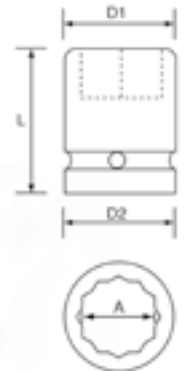

2-1/2" Sekskantpipe (tommer) 2-1/2" Six-point sockets (AF)

Artikkel nr.	Str A	D2 (mm)	D1 (mm)	L (mm)
Part no.	Size A	D2 (mm)	D1 (mm)	L (mm)

4048	3	127	120	140
4050	3-1/8	127	124	140
4056	3-1/2	127	135	140
4060	3-3/4	127	143	145
4062	3-7/8	127	147	150
4068	4-1/4	127	159	160
4070	4-3/8	127	163	165
4072	4-1/2	127	167	165
4074	4-5/8	127	172	170
4076	4-3/4	127	176	170
4080	5	127	184	175
4082	5-1/8	152	187	175
4086	5-3/8	152	197	180
4092	5-3/4	152	214	185
4094	5-7/8	152	214	185
4098	6-1/8	152	224	190

1/2" Tolvkantpipe (tommer)

1/2" Bi-hexagon socket (AF)

Artikkelnr. std	Artikkelnr. lang	Str A	D2 (mm)	D1 (mm)	L std (mm)	L lang (mm)
Part no. std	Part no. lang	Size A	D2 (mm)	D1 (mm)	L std (mm)	L long (mm)
BH0804	BH0804L	1/4	25	13	38	83
BH0805	BH0805L	5/16	25	15	38	83
BH0806	BH0806L	3/8	25	17	38	83
BH0807	BH0807L	7/16	25	19	38	83
BH0808	BH0808L	1/2	25	21	38	83
BH0809	BH0809L	9/16	25	22.mai	38	83
BH0810	BH0810L	5/8	28	25	38	83
BH0811	BH0811L	11/16	30	27	38	83
BH0812	BH0812L	3/4	30	29	40	83
BH0813	BH0813L	13/16	30	31	40	83
BH0814	BH0814L	7/8	30	32.5	40	90
BH0815	BH0815L	15/16	30	35	45	90
BH0816	BH0816L	1	30	37	45	90
BH0817	BH0817L	1-1/16	30	39	50	90
BH0818	BH0818L	1-1/8	30	41	50	90
BH0819	BH0819L	1-3/16	30	42.5	50	90
BH0820	BH0820L	1-1/4	30	45	50	90
BH0821	BH0821L	1-5/16	30	46.5	50	90
BH0822	BH0822L	1-3/8	30	49.5	50	90
BH0823	BH0823L	1-7/16	30	51	50	90
BH0824	BH0824L	1-1/2	38	53	50	90
BH08M29	BH08M29L	29	30	41	50	90
BH08M30	BH08M30L	30	30	42,5	50	90
BH08M31	BH08M31L	31	30	44	50	90
BH08M32	BH08M32L	32	30	45	50	90
BH08M33	BH08M33L	33	30	46,5	50	90
BH08M34	BH08M34L	34	30	48	50	90
BH08M35	BH08M35L	35	30	49,5	50	90
BH08M36	BH08M36L	36	30	50,5	50	90
BH08M38	BH08M38L	38	38	53	50	90