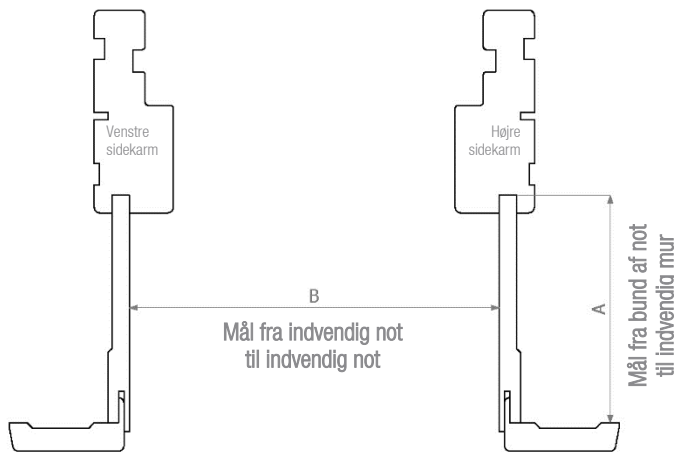

Lysninger

Måltagning i mm

Lysnings type & Gerigt

Standard fer 9,6 x min. 25 mm

Måltagning ved not i vindue

Måltagning med NIC notliste

⚙ For lettere montage, anbefaler vi at placere NIC notlisten så den flugter med vinduets yderkarm.