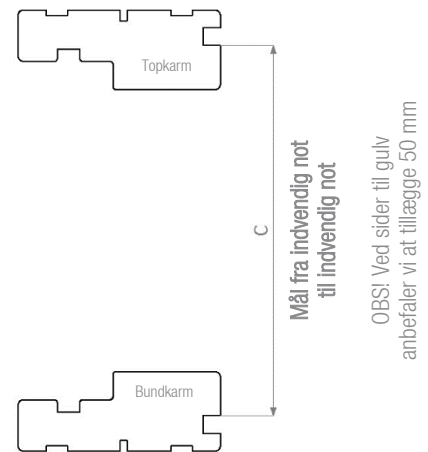

Lysninger

Måltagning i mm

Lysnings type & Gerigt

Standard fer 9,6 x min. 25 mm

Måltagning ved not i vindue

Måltagning med NIC notliste

⚙ For lettere montage, anbefaler vi at placere NIC notlisten så den flugter med vinduets yderkarm.