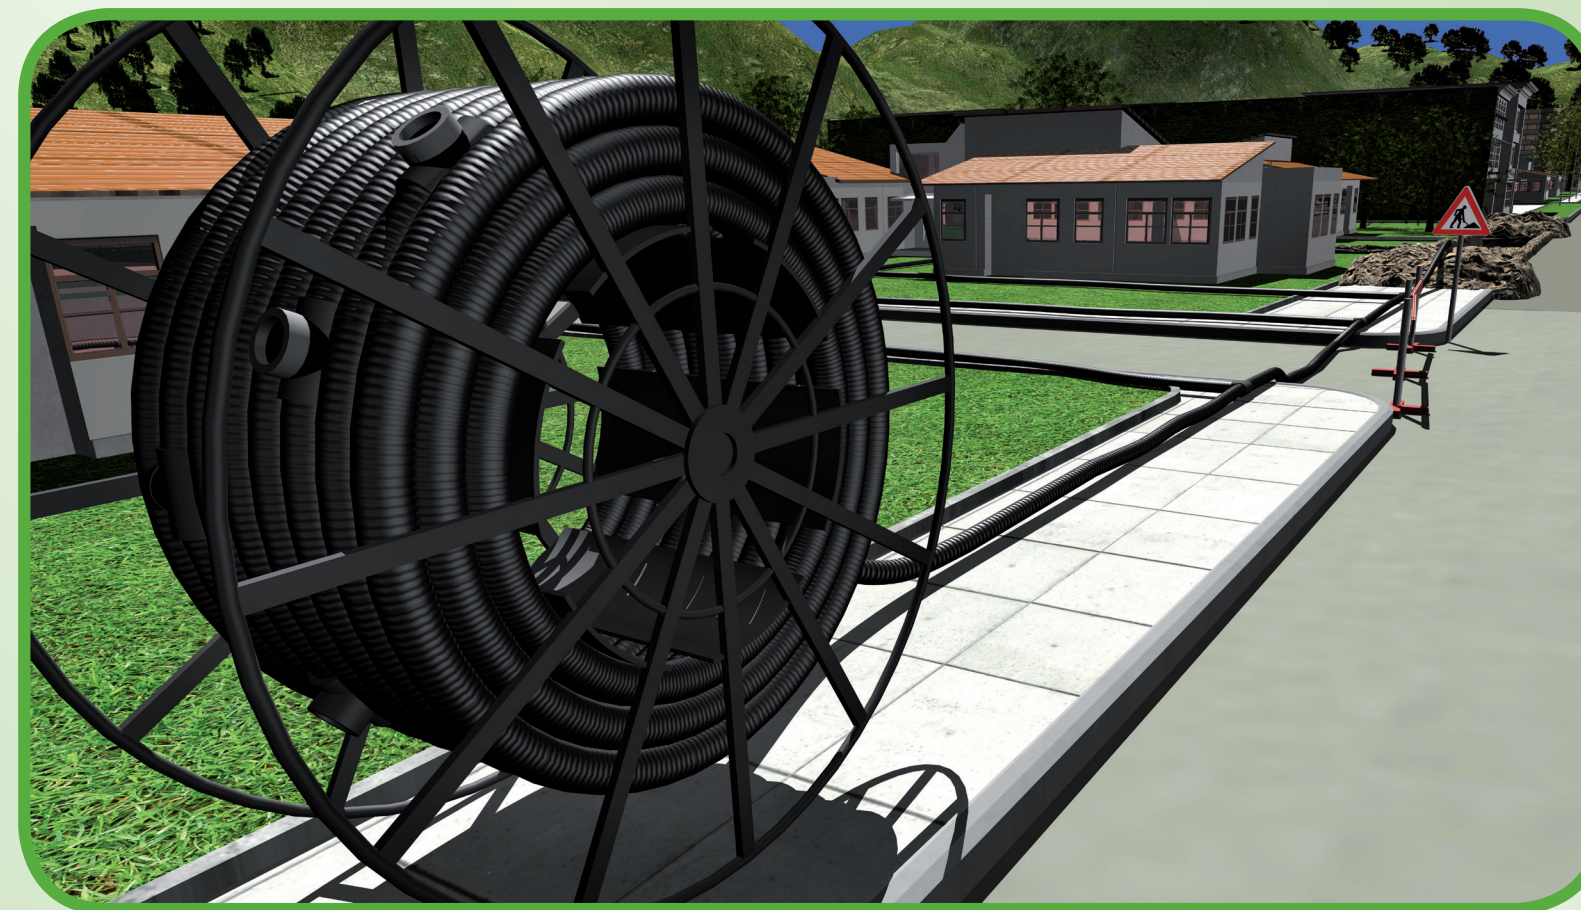

FLEXALEN™ rørsystem – Præ-isoleret „plug and play“ hus Installation

FLEXALEN™ pipe system – Pre-insulated „Plug & Play“ house connection

Flexalen™ rørsystem: Høj fleksibilitet og fremragende isolerings egenskaber
Flexalen™ pipe systems: high flexibility and excellent insulation values

**NYHED
NEW**

FlexaLink™

- Ny løsning for hurtig udlægning af fjernvarme trace
 - 75% tidsbesparelse i montage fasen
 - Flexibel og nemt at lægge
 - Optimeret isolerings evne som måles løbende under produktion
-
- *New solution for district heating networks*
 - *75% reducing installation time*
 - *Flexible and easy to install*
 - *Highest energy efficiency due to factory-made pre-insulated branches*