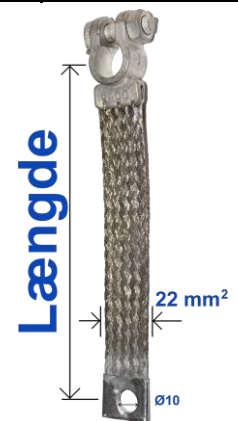

BATTERI STELBÅND

RACO A/S
 Overgade 4
 DK-6670 Holsted
 Tlf. +45 69106680
 E-Mail: info@raco.dk
 Web: www.raco.dk

Varenr.	Beskrivelse	Længde	Kabel-str.	Belastning	Forbindelser
306000	Batteri stelbånd	150 mm	22 mm ²	Max 120 A	Øje Ø 10 mm & - polsko
308000	Batteri stelbånd	200 mm	22 mm ²	Max 120 A	Øje Ø 10 mm & - polsko
310000	Batteri stelbånd	250 mm	22 mm ²	Max 120 A	Øje Ø 10 mm & - polsko
312000	Batteri stelbånd	300 mm	22 mm ²	Max 120 A	Øje Ø 10 mm & - polsko
314000	Batteri stelbånd	350 mm	22 mm ²	Max 120 A	Øje Ø 10 mm & - polsko
316000	Batteri stelbånd	400 mm	22 mm ²	Max 120 A	Øje Ø 10 mm & - polsko
318000	Batteri stelbånd	450 mm	22 mm ²	Max 120 A	Øje Ø 10 mm & - polsko
320000	Batteri stelbånd	500 mm	22 mm ²	Max 120 A	Øje Ø 10 mm & - polsko
322000	Batteri stelbånd	550 mm	22 mm ²	Max 120 A	Øje Ø 10 mm & - polsko
324000	Batteri stelbånd	600 mm	22 mm ²	Max 120 A	Øje Ø 10 mm & - polsko
326000	Batteri stelbånd	650 mm	22 mm ²	Max 120 A	Øje Ø 10 mm & - polsko
341000	Batteri stelbånd	250 mm	22 mm ²	Max 120 A	Øje Ø 10 mm & + polsko
342000	Batteri stelbånd	300 mm	22 mm ²	Max 120 A	Øje Ø 10 mm & + polsko
343000	Batteri stelbånd	350 mm	22 mm ²	Max 120 A	Øje Ø 10 mm & + polsko
344000	Batteri stelbånd	400 mm	22 mm ²	Max 120 A	Øje Ø 10 mm & + polsko
345000	Batteri stelbånd	500 mm	22 mm ²	Max 120 A	Øje Ø 10 mm & + polsko
370000	Batteri stelbånd	200 mm	50 mm ²	Max 250 A	Øje Ø 10 mm & - polsko
372000	Batteri stelbånd	250 mm	50 mm ²	Max 250 A	Øje Ø 10 mm & - polsko
374000	Batteri stelbånd	300 mm	50 mm ²	Max 250 A	Øje Ø 10 mm & - polsko
376000	Batteri stelbånd	350 mm	50 mm ²	Max 250 A	Øje Ø 10 mm & - polsko
378000	Batteri stelbånd	400 mm	50 mm ²	Max 250 A	Øje Ø 10 mm & - polsko