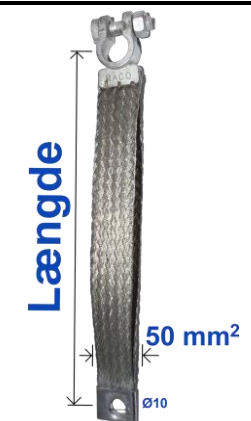

BATTERI STELBÅND

RACO A/S
 Overgade 4
 DK-6670 Holsted
 Tlf. +45 69106680
 E-Mail: info@raco.dk
 Web: www.raco.dk

Varenr.	Beskrivelse	Længde	Kabel-str.	Belastning	Forbindelser
306000	Batteri stelbånd	150 mm	22 mm ²	Max 120 A	Øje Ø 10 mm & - polsko
308000	Batteri stelbånd	200 mm	22 mm ²	Max 120 A	Øje Ø 10 mm & - polsko
310000	Batteri stelbånd	250 mm	22 mm ²	Max 120 A	Øje Ø 10 mm & - polsko
312000	Batteri stelbånd	300 mm	22 mm ²	Max 120 A	Øje Ø 10 mm & - polsko
314000	Batteri stelbånd	350 mm	22 mm ²	Max 120 A	Øje Ø 10 mm & - polsko
316000	Batteri stelbånd	400 mm	22 mm ²	Max 120 A	Øje Ø 10 mm & - polsko
318000	Batteri stelbånd	450 mm	22 mm ²	Max 120 A	Øje Ø 10 mm & - polsko
320000	Batteri stelbånd	500 mm	22 mm ²	Max 120 A	Øje Ø 10 mm & - polsko
322000	Batteri stelbånd	550 mm	22 mm ²	Max 120 A	Øje Ø 10 mm & - polsko
324000	Batteri stelbånd	600 mm	22 mm ²	Max 120 A	Øje Ø 10 mm & - polsko
326000	Batteri stelbånd	650 mm	22 mm ²	Max 120 A	Øje Ø 10 mm & - polsko
341000	Batteri stelbånd	250 mm	22 mm ²	Max 120 A	Øje Ø 10 mm & + polsko
342000	Batteri stelbånd	300 mm	22 mm ²	Max 120 A	Øje Ø 10 mm & + polsko
343000	Batteri stelbånd	350 mm	22 mm ²	Max 120 A	Øje Ø 10 mm & + polsko
344000	Batteri stelbånd	400 mm	22 mm ²	Max 120 A	Øje Ø 10 mm & + polsko
345000	Batteri stelbånd	500 mm	22 mm ²	Max 120 A	Øje Ø 10 mm & + polsko
370000	Batteri stelbånd	200 mm	50 mm ²	Max 250 A	Øje Ø 10 mm & - polsko
372000	Batteri stelbånd	250 mm	50 mm ²	Max 250 A	Øje Ø 10 mm & - polsko
374000	Batteri stelbånd	300 mm	50 mm ²	Max 250 A	Øje Ø 10 mm & - polsko
376000	Batteri stelbånd	350 mm	50 mm ²	Max 250 A	Øje Ø 10 mm & - polsko
378000	Batteri stelbånd	400 mm	50 mm ²	Max 250 A	Øje Ø 10 mm & - polsko