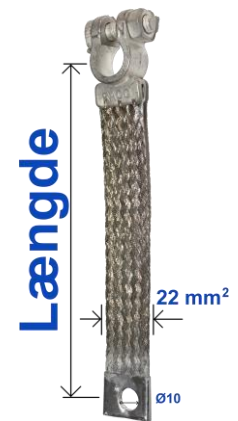

BATTERI STELBÅND

RACO A/S
 Overgade 4
 DK-6670 Holsted
 Tlf. +45 69106680
 E-Mail: info@raco.dk
 Web: www.raco.dk

Varenr.	Beskrivelse	Længde	Kabel-str.	Belastning	Forbindelser
306000	Batteri stelbånd	150 mm	22 mm ²	Max 120 A	Øje Ø 10 mm & - polsko
308000	Batteri stelbånd	200 mm	22 mm ²	Max 120 A	Øje Ø 10 mm & - polsko
310000	Batteri stelbånd	250 mm	22 mm ²	Max 120 A	Øje Ø 10 mm & - polsko
312000	Batteri stelbånd	300 mm	22 mm ²	Max 120 A	Øje Ø 10 mm & - polsko
314000	Batteri stelbånd	350 mm	22 mm ²	Max 120 A	Øje Ø 10 mm & - polsko
316000	Batteri stelbånd	400 mm	22 mm ²	Max 120 A	Øje Ø 10 mm & - polsko
318000	Batteri stelbånd	450 mm	22 mm ²	Max 120 A	Øje Ø 10 mm & - polsko
320000	Batteri stelbånd	500 mm	22 mm ²	Max 120 A	Øje Ø 10 mm & - polsko
322000	Batteri stelbånd	550 mm	22 mm ²	Max 120 A	Øje Ø 10 mm & - polsko
324000	Batteri stelbånd	600 mm	22 mm ²	Max 120 A	Øje Ø 10 mm & - polsko
326000	Batteri stelbånd	650 mm	22 mm ²	Max 120 A	Øje Ø 10 mm & - polsko
341000	Batteri stelbånd	250 mm	22 mm ²	Max 120 A	Øje Ø 10 mm & + polsko
342000	Batteri stelbånd	300 mm	22 mm ²	Max 120 A	Øje Ø 10 mm & + polsko
343000	Batteri stelbånd	350 mm	22 mm ²	Max 120 A	Øje Ø 10 mm & + polsko
344000	Batteri stelbånd	400 mm	22 mm ²	Max 120 A	Øje Ø 10 mm & + polsko
345000	Batteri stelbånd	500 mm	22 mm ²	Max 120 A	Øje Ø 10 mm & + polsko
370000	Batteri stelbånd	200 mm	50 mm ²	Max 250 A	Øje Ø 10 mm & - polsko
372000	Batteri stelbånd	250 mm	50 mm ²	Max 250 A	Øje Ø 10 mm & - polsko
374000	Batteri stelbånd	300 mm	50 mm ²	Max 250 A	Øje Ø 10 mm & - polsko
376000	Batteri stelbånd	350 mm	50 mm ²	Max 250 A	Øje Ø 10 mm & - polsko
378000	Batteri stelbånd	400 mm	50 mm ²	Max 250 A	Øje Ø 10 mm & - polsko