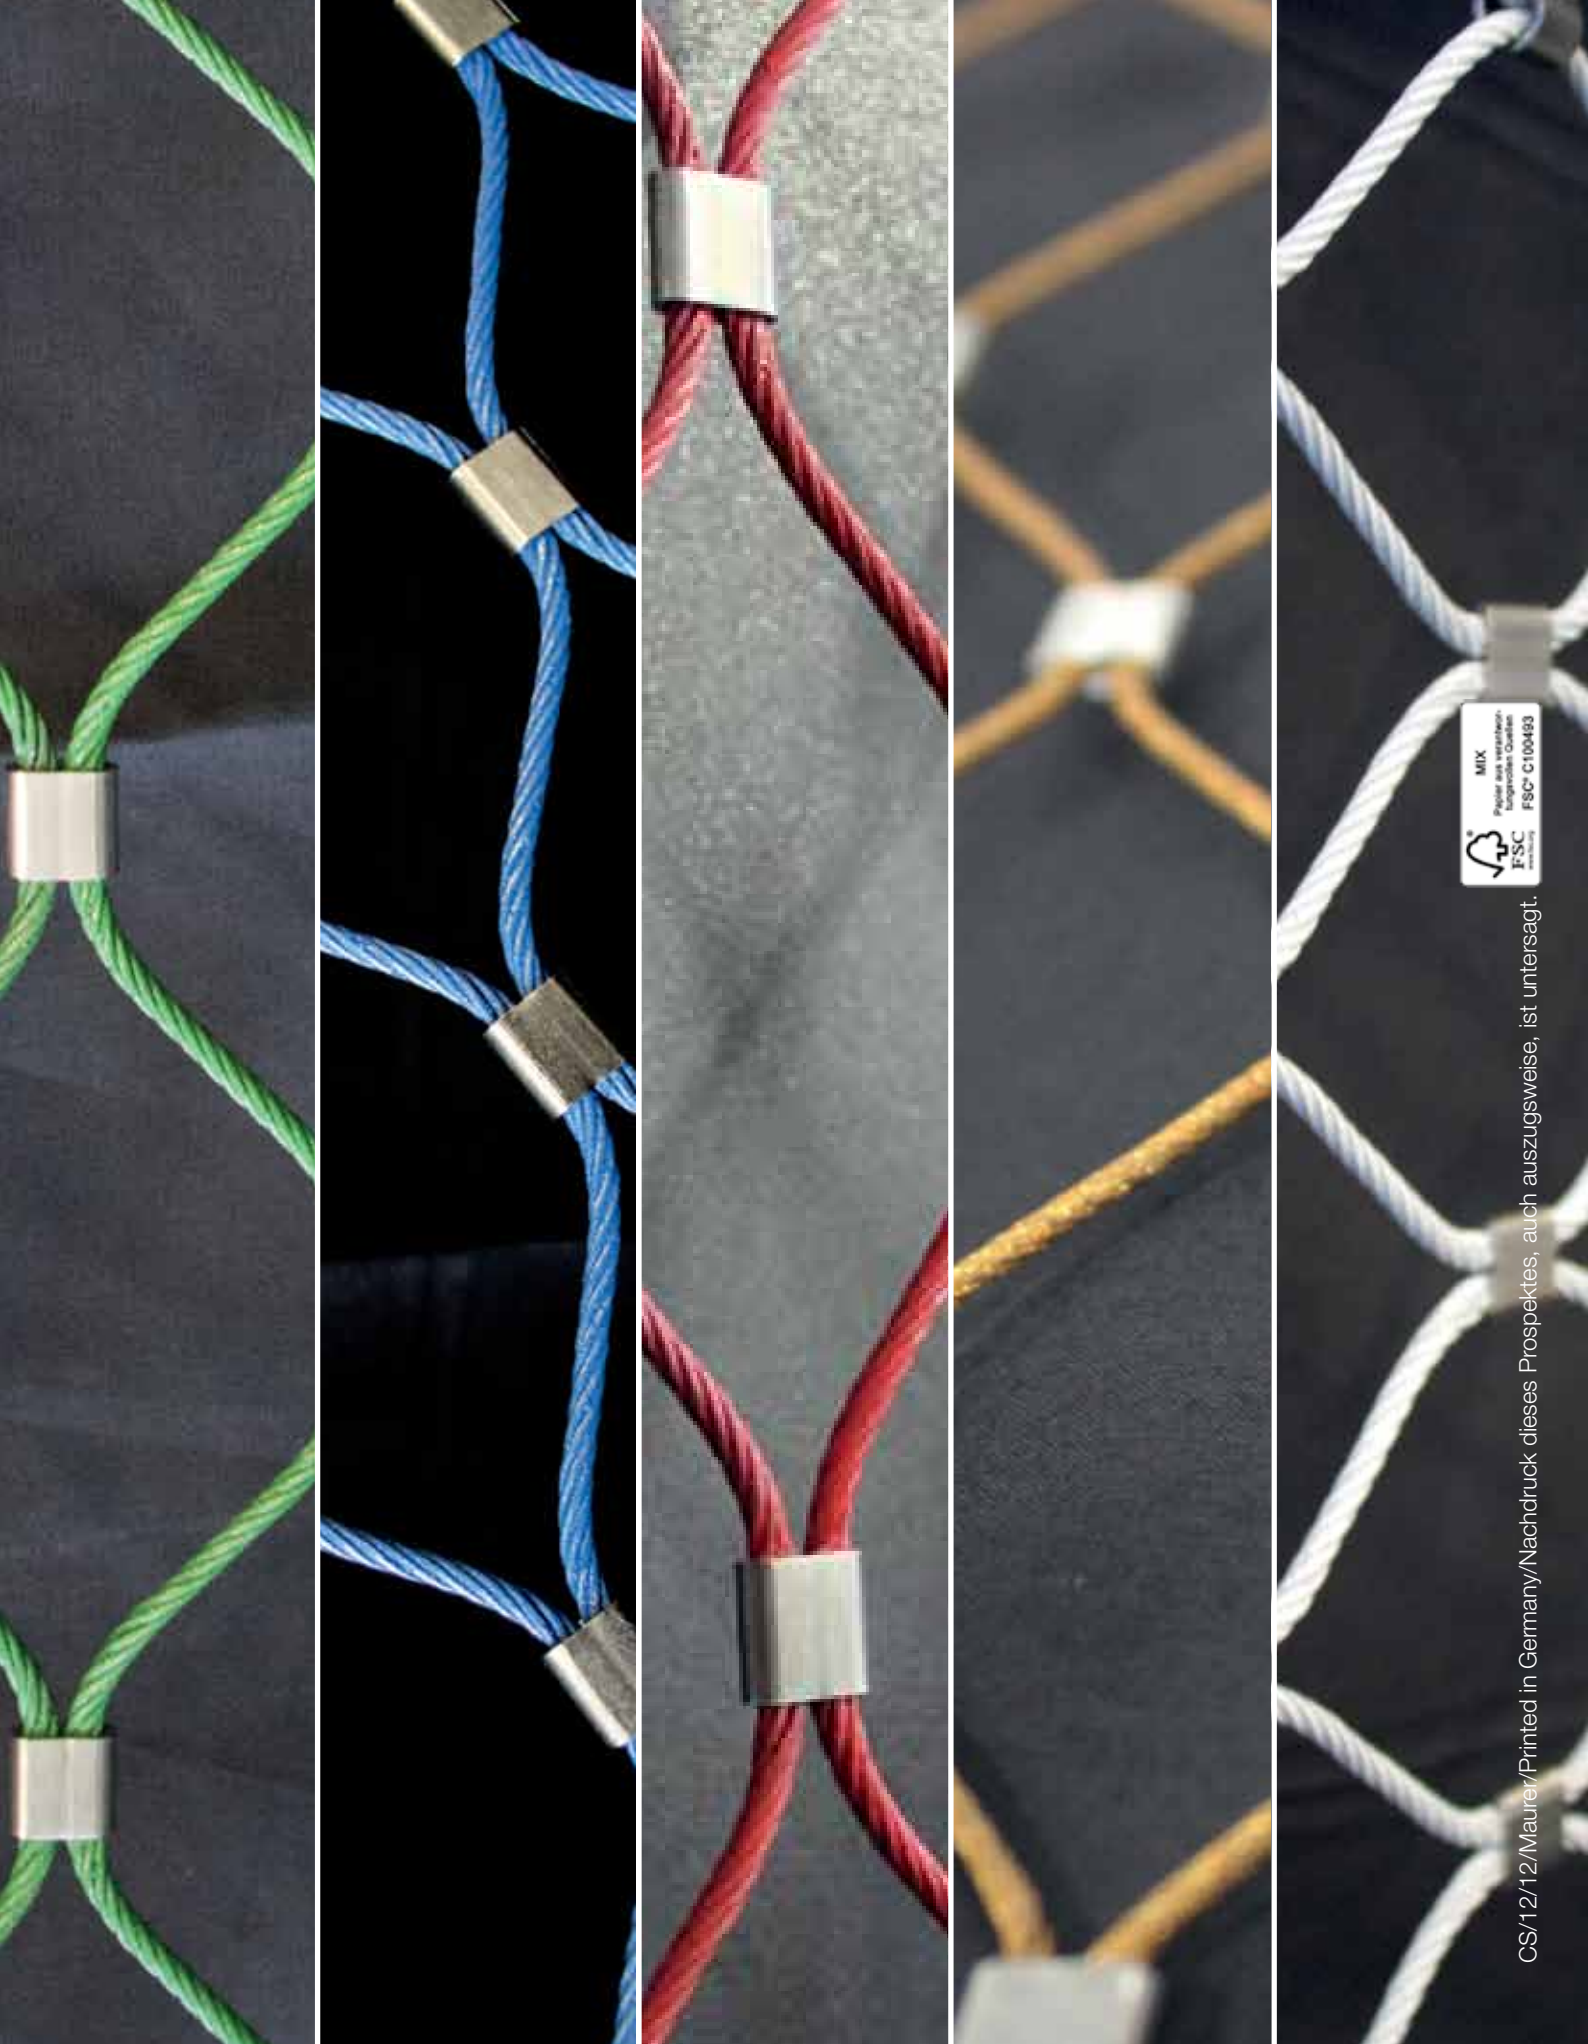

X-TEND[®]

Colours

Das bewährte Edelstahlseilnetz X-TEND - nun mit gefärbten Edelstahlseilen.

The approved stainless steel cable mesh X-TEND - now with coloured stainless steel cables.

X-TEND - Le Filet en Inox – nouveau en câbles colorés.

Colours

Unsere Standardfarben
Our standard colours
Nos couleurs standard

- Schwarz
Black
Noir
- Blau
Blue
Bleu
- Grün
Green
Vert
- Rot
Red
Rouge
- Gold
Gold
Or
- Weiß
White
Blanc

geschwärzt
blackened
noirci

ungeschwärzt
unblackened
pas noirci

Geschwärztes Netz - verschmilzt optisch mit dem Hintergrund
Blackened mesh - visually blends with the background
Filet noirci - fusion visuelle avec le fond

MIX
Papier aus verantwortungsvoller
Holzwirtschaft
FSC
FSC® C100493