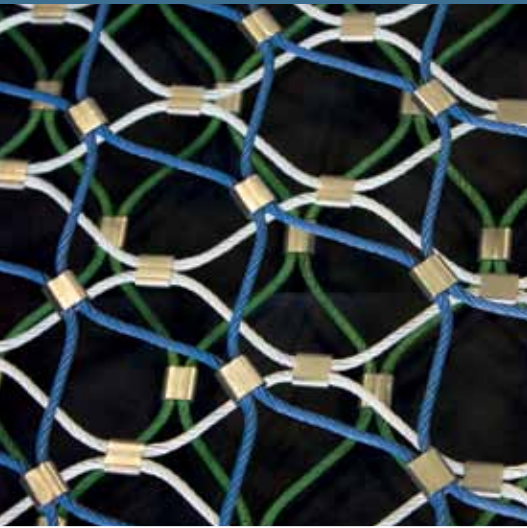

Colours

Unsere Standardfarben
Our standard colours
Nos couleurs standard

- Schwarz
  Black
  Noir
- Blau
  Blue
  Bleu
- Grün
  Green
  Vert
- Rot
  Red
  Rouge
- Gold
  Gold
  Or
- Weiß
  White
  Blanc

geschwärzt
blackened
noirci

ungeschwärzt
unblackened
pas noirci

Geschwärztes Netz - verschmilzt optisch mit dem Hintergrund
Blackened mesh - visually blends with the background
Filet noirci - fusion visuelle avec le fond