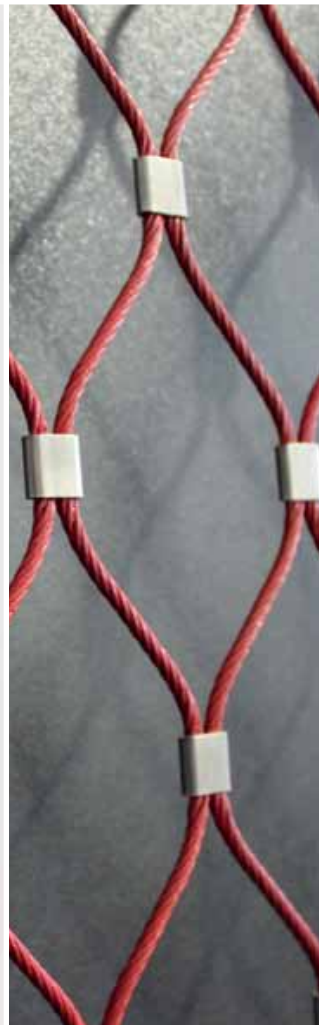

geschwärzt
blackened
noirci

ungeschwärzt
unblackened
pas noirci

Geschwärztes Netz - verschmilzt optisch mit dem Hintergrund
Blackened mesh - visually blends with the background
Filet noirci - fusion visuelle avec le fond