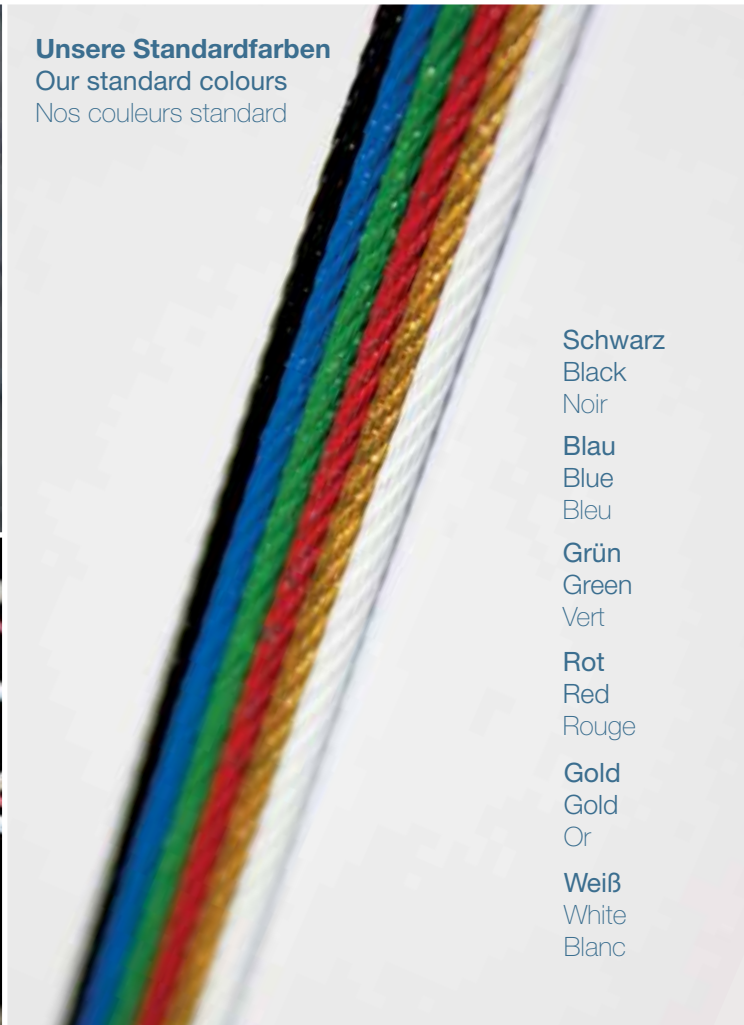

X-TEND[®]

Colours

Das bewährte Edelstahlseilnetz X-TEND - nun mit gefärbten Edelstahlseilen.

The approved stainless steel cable mesh X-TEND - now with coloured stainless steel cables.

X-TEND - Le Filet en Inox – nouveau en câbles colorés.

Colours

Unsere Standardfarben
Our standard colours
Nos couleurs standard

- Schwarz
Black
Noir
- Blau
Blue
Bleu
- Grün
Green
Vert
- Rot
Red
Rouge
- Gold
Gold
Or
- Weiß
White
Blanc

geschwärzt
blackened
noirci