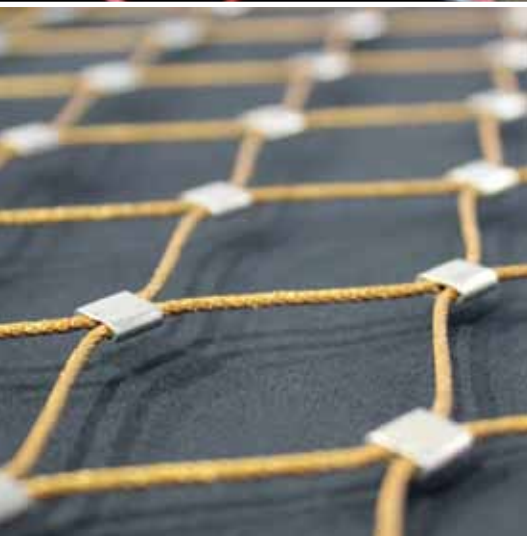

geschwärzt
blackened
noirci

ungeschwärzt
unblackened
pas noirci

Geschwärztes Netz - verschmilzt optisch mit dem Hintergrund
Blackened mesh - visually blends with the background
Filet noirci - fusion visuelle avec le fond