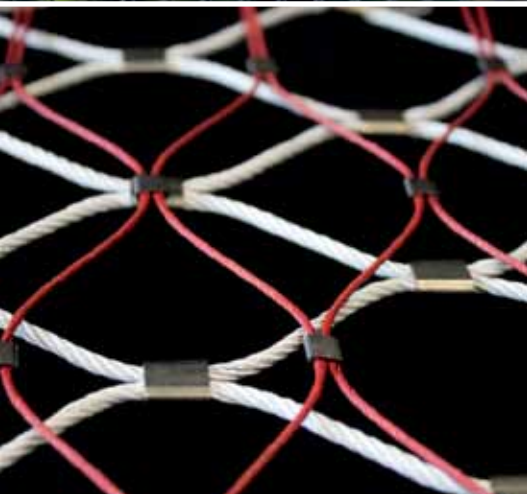

geschwärzt
blackened
noirci

ungeschwärzt
unblackened
pas noirci

Geschwärztes Netz - verschmilzt optisch mit dem Hintergrund
Blackened mesh - visually blends with the background
Filet noirci - fusion visuelle avec le fond