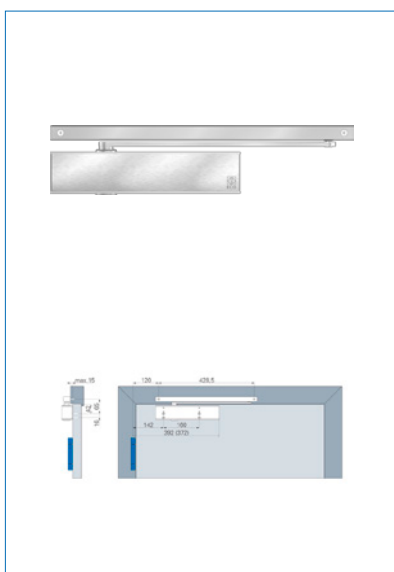

Dørlukker ECO TS 61 B med glideskinne Basic

Saninr. 2003911
Carl F nr. 09830530025
Fællesnr. 2610503502

Dørlukker TS 61 B hvid RAL 9016 glideskinne dørlukker med CLIC cover, for montering på hængselssiden, dørbredde op til 1250mm leveres incl. Glideskinne og DIN montageplade, godkendt for branddøre, lukke styrke 2-5, selvluukkende fra 180gr til 0gr trinløs justerbart, justerbart sluttryk fra 10-0gr, åbningsdæmpning trinløs justerbar fra 70 gr., DIN højre/venstre, Godkendt iht. EN 1154 A

Farve	Hvid Ral 9016
Carl F varegruppe	098305
Max.dørbredde	1250
Leverandør typebetegnelse	TS 61 B
Længde	287
Dybde	49
Højde	62
Type	Dørlukkere
Materiale	Aluminium/Stål
Overflade	Lakeret
Fabrikat	ECO Schulte
Styrke	EN 2-5
Skinne højde	21
UNSPSC	46171500