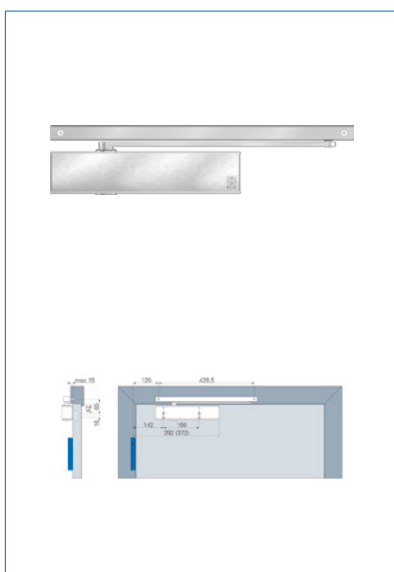

Dørlukker ECO TS 61 B med glideskinne Basic & mekanisk fasthold

Saninr. 2003994
Carl F nr. 09831030025
Fællesnr. 2610503518

Dørlukker TS 61 B hvid RAL 9016 glideskinne dørlukker med CLIC cover, for montering på hængselssiden, dørbredde op til 1250mm leveres incl. Glideskinne og mekanisk fasthold samt DIN montageplade , BEMÆK: må ikke bruges på branddøre når mekanisk fasthold er monteret. Lukke styrke 2-5, selvluukkende fra 180gr til 0gr trinløs justerbart, justerbart sluttryk fra 10-0gr, åbningsdæmpning trinløs justerbar fra 70 gr., DIN højre/venstre, Godkendt iht. EN 1154 A

Farve	Hvid Ral 9016
Carl F varegruppe	098310
Max.dørbredde	1250
Leverandør typebetegnelse	TS 61 B
Længde	287
Dybde	49
Højde	62
Type	Dørlukkere
Materiale	Aluminium/Stål
Overflade	Lakeret
Fabrikat	ECO Schulte
Styrke	EN 2-5
Skinne højde	21
UNSPSC	46171500