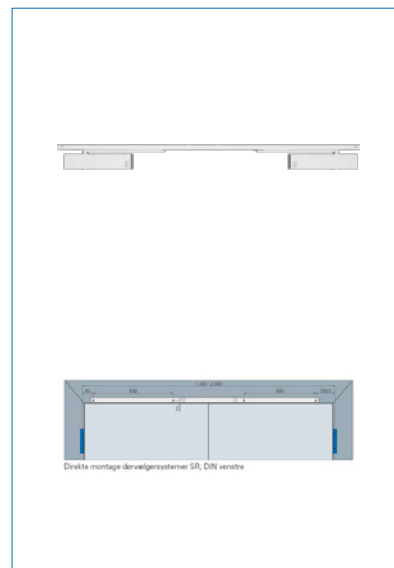

Dørlukkere og Dørvælgersystemer

Dørlukker CF 9 B SR med dørvælgersystem for 2 fløjet døre højre

Saninr. 2004299
Carl F nr. 09833187024
Fællesnr. 2610503572

Dørlukker CF9 B SR sølv RAL 9006 med rustfri CLIC cover og dørvælgersystem for 2 fløjet døre, for montering på hængselssiden, cc mål hængsler 1360-2800 mm, incl. DIN montageplade for dørlukker, godkendt for branddøre. Dørvælgersystemet SR sikre korrekt lukke rækkefølge af dørene. Lukke styrke 2-5, selvluukkende fra 175° til 0° trinløs justerbart, justerbart sluttryk fra 10°-0°, åbningsdæmpning trinløs justerbar fra 70°, Åbningsvinkel stående og gående fløj max 175°, minimums bredde stående fløj 400mm, DIN højre, Godkendt iht. EN 1158 Sættet er bestående af:
2 Stk dørlukkerhuse CF 9 B samt 1 sæt dørvælgersystem SR DIN højre

Farve	Sølv RAL 9006/ Rustfri
Carl F varegruppe	098331
Max.dørbredde	2800
Leverandør typebetegnelse	TS 61 B SR DIN R
Længde	287
Sidebetegnelse	Højre glideskinne
Dybde	49
Højde	62
Type	Dørlukkere
Materiale	Aluminium/Stål
Overflade	Lakeret/Rustfri
Fabrikat	ECO Schulte
Styrke	EN 2-5
Skinne højde	21
UNSPSC	46171500