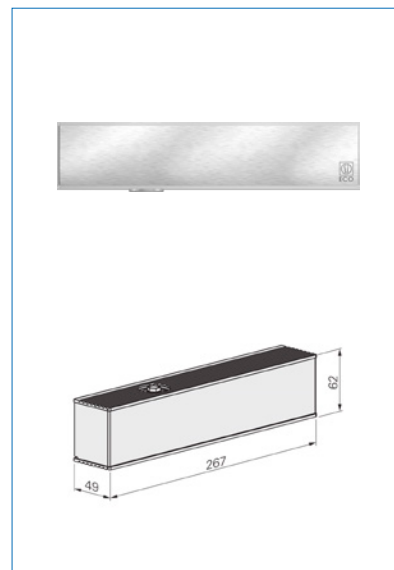

Dørlukkere og Dørvælgersystemer

Dørlukkerhus ECO TS 61 G uden glideskinne

Saninr. 2003895
Carl F nr. 09830187557
Fællesnr. 2610503716

Dørlukkerhus TS 61 G sølv RAL 9006 glideskinne dørlukker med rustfri CLIC cover, for montering modsat hængselssiden, dørbredde op til 1400mm leveres incl. DIN montageplade, godkendt for branddøre, lukke styrke 5-6, selvluukkende fra 180° til 0° trinløs justerbart, justerbart sluttryk fra 10°-0°, åbningsdæmpning trinløs justerbar fra 70°, DIN højre/venstre, Godkendt iht. EN 1154

Farve	Sølv RAL 9006/ Rustfri
Carl F varegruppe	098301
Max.dørbredde	1400
Leverandør typebetegnelse	TS 61 G
Længde	267
Dybde	49
Højde	62
Type	Dørlukkere
Materiale	Aluminium/Stål
Overflade	Lakeret/Rustfri
Fabrikat	ECO Schulte
Styrke	EN 5-6
UNSPSC	46171500