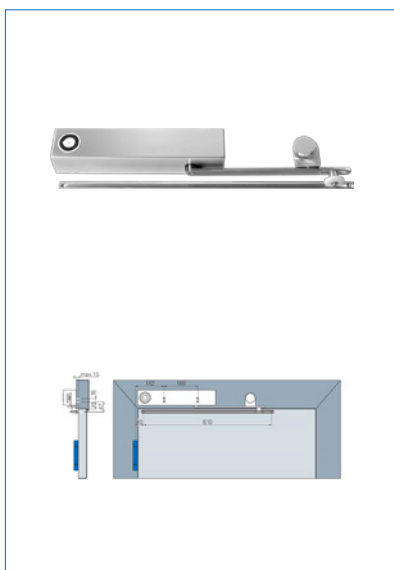

Dørlukker ECO FTS 63 Friløbsdørlukker, hovedmontering

Saninr. 2003267
Carl F nr. 09837687030
Fællesnr. 2610503954

Friløbsdørlukker FTS 63 med slebet rustfristål cover, for montering på hængselssiden, hovedmontage, dørbredde op til 1250 mm leveres incl. skinne og arm. 24V tilslutning .Tilsluttes ABDL anlæg. Godkendt til branddøre. Lukkehastighed trinløs justerbar mellem 115° til 0°, justerbart sluttryk fra 10°-0°, åbningsdæmpning fra 70°, åbningsvinkel afhængig af Fals dimensioner på døren : 85°-115° (115° - 145° efter forespørgsel). Anvendes hvor der ønskes en friløbs funktion på branddøre dvs. Uden normal dørlukkerfunktion, døren lukker når stømmen forsvinder eller ved impuls fra ABDL anlæg. DIN venstre, Godkendt iht. EN 1155

Farve	Rustfri
Carl F varegruppe	098376
Max.dørbredde	1250
Leverandør typebetegnelse	FTS 63
Længde	372
Sidebetegnelse	Venstre
Dybde	62
Højde	77
Type	Dørlukkere
Materiale	Aluminium/Stål
Overflade	Rustfri
Fabrikat	ECO Schulte
UNSPSC	46171500