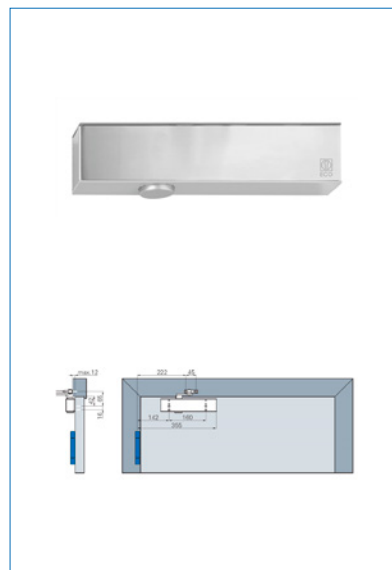

Dørlukkere og Dørvælgersystemer

Dørlukker ECO TS 20 med fastholde knækarm

Saninr. 2004570
Carl F nr. 09832530730
Fællesnr. 2610504016

Dørlukker TS 20 hvid 9016 knækarms dørlukker med fastholde funktion i arm, med CLIC cover for montering på hængselssiden og modsat hængselssiden, dørbredde op til 1250mm, leveres incl. Knækarm med fasthold, Fastholdsvinkel arm mellem 70° - 130°. Bemærk må ikke anvendes på brandøre når fastholds armen monteres. Lukke styrke 2/3/5, selvlukkende fra 180° til 0° trinløs justerbart, justerbart sluttryk fra 10°-0°, åbningsdæmpning fra 70° konstant. DIN højre/venstre, Godkendt iht. EN 1154 A

Kan monteres med DIN montageplade, denne tilkøbes særskilt

Farve	Hvid Ral 9016
Carl F varegruppe	098325
Max.dørbredde	1250
Leverandør typebetegnelse	TS 20
Længde	243
Dybde	41
Højde	56
Type	Dørlukkere
Materiale	Aluminium/Stål
Overflade	Lakeret
Fabrikat	ECO Schulte
UNSPSC	46171500