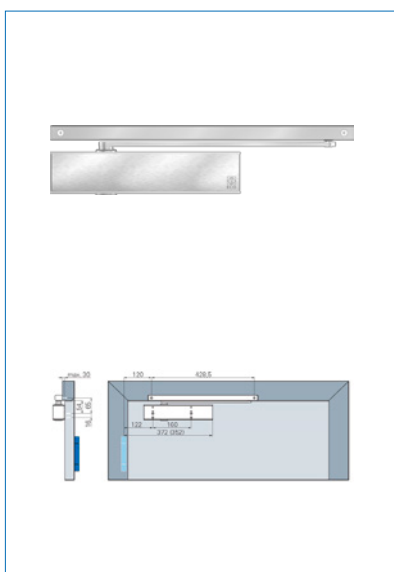

Dørlukker ECO TS 61 G med glideskinne Basic & mekanisk fasthold

Saninr. 2004034
Carl F nr. 09831230025
Fællesnr. 2610503526

Dørlukker TS 61 G hvid RAL 9016 glideskinne dørlukker med CLIC cover, for montering modsat hængselssiden, dørbredde op til 1250mm leveres incl. Glideskinne og mekanisk fasthold samt DIN montageplade, BEMÆK: må ikke bruges på branddøre når mekanisk fasthold er monteret. Lukke styrke 2-5, selvlukkende fra 180gr til Ogr trinløs justerbart, justerbart sluttryk fra 10-Ogr, åbningsdæmpning trinløs justerbar fra 70 gr., DIN højre/venstre, Godkendt iht. EN 1154 A

Farve	Hvid Ral 9016
Carl F varegruppe	098312
Max.dørbredde	1250
Leverandør typebetegnelse	TS 61 G
Længde	287
Dybde	49
Højde	62
Type	Dørlukkere
Materiale	Aluminium/Stål
Overflade	Lakeret
Fabrikat	ECO Schulte
Styrke	EN 2-5
Skinne højde	21
UNSPSC	46171500