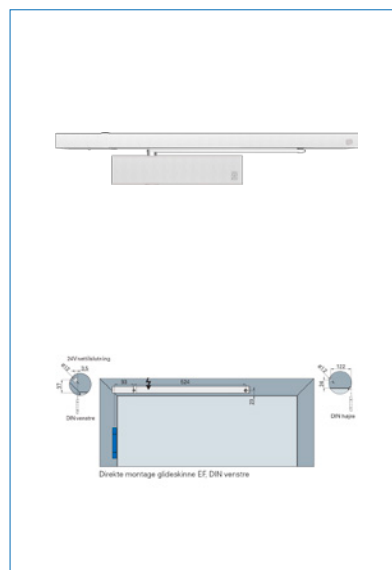

Dørlukker CF 9 B EF med glideskinne/ elektromagnetisk fasthold venstre

Saninr. 2004091
Carl F nr. 09831587030
Fællesnr. 2610503538

Dørlukker CF 9 B EF sølv RAL 9006 glideskinne dørlukker med rustfri CLIC cover, for montering på hængselssiden, dørbredde op til 1250mm leveres incl. Glideskinne med elektromagnetisk fasthold samt DIN montageplade , godkendt for branddøre . 24V tilslutning max 1 Watt, fasthold justeres mellem 70° til 145° Lukke styrke 2-5, selvluukkende fra 145° til 0° trinløs justerbart, justerbart sluttryk fra 10°-0°, åbningsdæmpning trinløs justerbar fra 70°, DIN venstre, Godkendt iht. EN 1155

Farve	Sølv RAL 9006/ Rustfri
Carl F varegruppe	098315
Max.dørbredde	1250
Leverandør typebetegnelse	TS 61 B EF DIN L
Længde	287
Sidebetegnelse	Venstre glide- skinne
Dybde	49
Højde	62
Type	Dørlukkere
Materiale	Aluminium/Stål
Overflade	Lakeret/Rustfri
Fabrikat	ECO Schulte
Styrke	EN 2-5
Skinne højde	31
UNSPSC	46171500