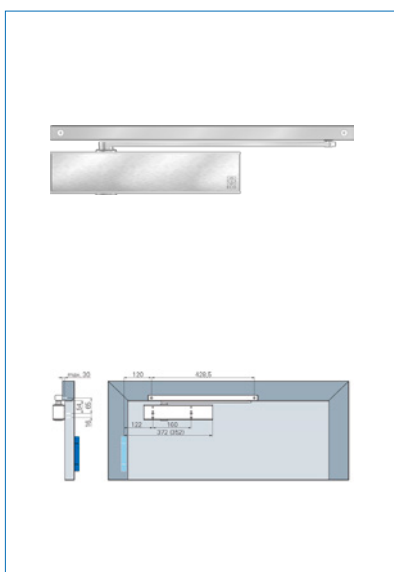

Dørlukker ECO TS 61 G med glideskinne Basic

Saninr. 2003952
Carl F nr. 09830702025
Fællesnr. 2610503510

Dørlukker CF 9 G glideskinne dørlukker med rustfri full cover, for montering modsat hængselssiden, dørbredde op til 1250mm leveres incl. Glideskinne og DIN montageplade , godkendt for branddøre, lukke styrke 2-5, selvlukkende fra 180gr til 0gr trinløs justerbart, justerbart sluttryk fra 10-0gr, åbningsdæmpning trinløs justerbar fra 70 gr., DIN højre/venstre, Godkendt iht. EN 1154 A

CC Mål hængsler	
Farve	Sølv RAL 9006/ Rustfri
Carl F varegruppe	098307
Max.dørbredde	1250
Leverandør typebetegnelse	TS 61 G
Længde	287
Dybde	49
Højde	62
Type	Dørlukkere
Materiale	Aluminium/Stål
Overflade	Rustfri slebet
Fabrikat	ECO Schulte
Styrke	EN 2-5
Skinne højde	21
UNSPSC	46171500