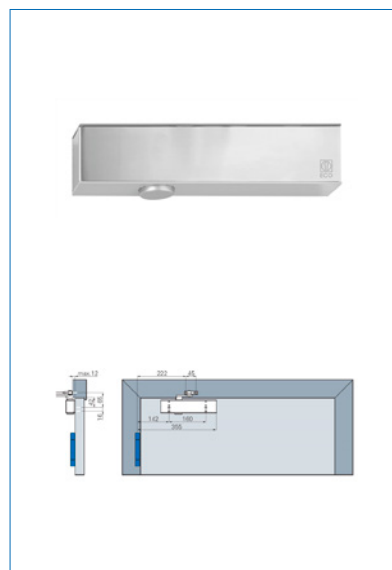

Dørlukker ECO TS 20 med fastholde knækarm

Saninr. 2004588
Carl F nr. 09832587737
Fællesnr. 2610504018

Dørlukker TS 20 Sølv Ral 9006 knækarms dørlukker med fastholde funktion i arm, med rustfri CLIC cover for montering på hængselssiden og modsat hængselssiden, dørbredde op til 1250mm, leveres incl. Knækarm med fasthold, Fastholdsvinkel arm mellem 70° - 130°. Bemærk må ikke anvendes på brandøre når fastholds armen monteres. Lukke styrke 2/3/5, selvlukkende fra 180° til 0° trinløs justerbart, justerbart sluttryk fra 10°-0°, åbningsdæmpning fra 70° konstant. DIN højre/venstre, Godkendt iht. EN 1154 A

Kan monteres med DIN montageplade, denne tilkøbes særskilt

Farve	Sølv RAL 9006/ Rustfri
Carl F varegruppe	098325
Max.dørbredde	1250
Leverandør typebetegnelse	TS 20
Længde	243
Dybde	41
Højde	56
Type	Dørlukkere
Materiale	Aluminium/Stål
Overflade	Lakeret/rustfri
Fabrikat	ECO Schulte
UNSPSC	46171500