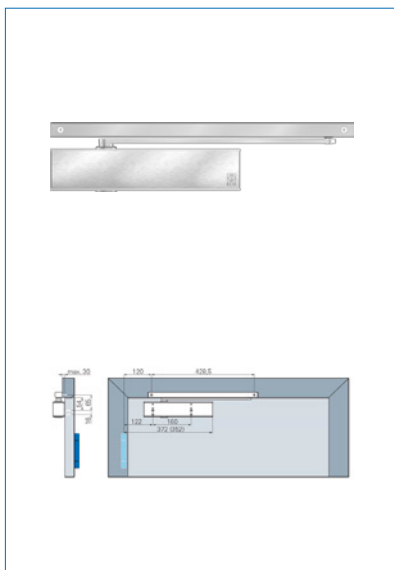

Dørlukker ECO TS 61 G med glideskinne Basic

Saninr. 2003986
Carl F nr. 09830787057
Fællesnr. 2610503516

Dørlukker TS 61 G sølv RAL 9006 glideskinne dørlukker med CLIC cover, for montering modsat hængselssiden, dørbredde op til 1400mm leveres incl. Glideskinne og DIN montageplade , godkendt for branddøre, lukke styrke 5-6, selvluukkende fra 180gr til 0gr trinløs justerbart, justerbart sluttryk fra 10-0gr, åbningsdæmpning trinløs justerbar fra 70 gr., DIN højre/venstre, Godkendt iht. EN 1154 A

Farve	Sølv RAL 9006/ Rustfri
Carl F varegruppe	098307
Max.dørbredde	1400
Leverandør typebetegnelse	TS 61 G
Længde	267
Dybde	49
Højde	62
Type	Dørlukkere
Materiale	Aluminium/Stål
Overflade	Lakeret/Rustfri
Fabrikat	ECO Schulte
Styrke	EN 5-6
Skinne højde	21
UNSPSC	46171500