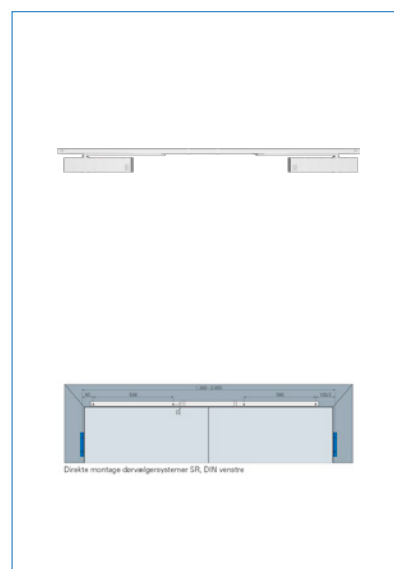

Dørlukker CF 9 B SR m. dørvælgersystem for 2 fløjet døre venstre

Saninr. 2004307
Carl F nr. 09833187029
Fællesnr. 2610503574

Dørlukker CF 9 B SR sølv RAL 9006 med rustfri CLIC cover og dørvælgersystem for 2 fløjet døre, for montering på hængselssiden, cc mål hængsler 1360-2800 mm, incl. DIN montageplade for dørlukker, godkendt for branddøre. Dørvælgersystemet SR sikre korrekt lukke rækkefølge af dørene. Lukke styrke 2-5, selvluukkende fra 175° til 0° trinløs justerbart, justerbart sluttryk fra 10°-0°, åbningsdæmpning trinløs justerbar fra 70°, Åbningsvinkel stående og gående fløj max 175°, minimums bredde stående fløj 400mm, DIN venstre, Godkendt iht. EN 1158 Sættet er bestående af:
2 Stk dørlukkerhuse CF 9 B samt 1 sæt dørvælgersystem SR DIN venstre

Farve	Sølv RAL 9006/ Rustfri
Carl F varegruppe	098331
Max.dørbredde	2800
Leverandør typebetegnelse	TS 61 B SR DIN L
Længde	287
Sidebetegnelse	Venstre glide- skinne
Dybde	49
Højde	62
Type	Dørlukkere
Materiale	Aluminium/Stål
Overflade	Lakeret/Rustfri
Fabrikat	ECO Schulte
Styrke	EN 2-5
Skinne højde	21
UNSPSC	46171500