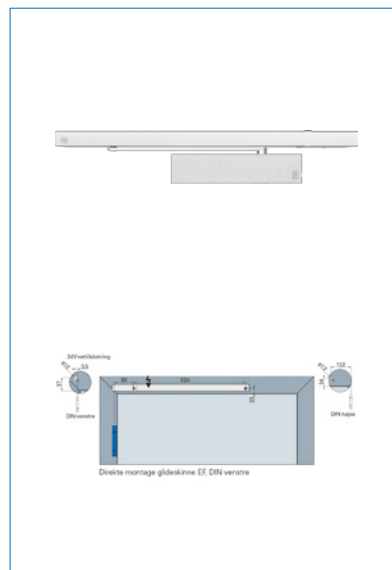

Dørlukkere og Dørvælgersystemer

Dørlukker CF 9 B EF med glideskinne/ elektromagnetisk fasthold højre

Saninr. 2004083
Carl F nr. 09831587025
Fællesnr. 2610503536

Dørlukker CF 9 B EF sølv RAL 9006 glideskinne dørlukker med rustfri CLIC cover, for montering på hængselssiden, dørbredde op til 1250mm leveres incl. Glideskinne med elektromagnetisk fasthold samt DIN montageplade , godkendt for branddøre . 24V tilslutning max 1 Watt, fasthold justeres mellem 70° til 145° Lukke styrke 2-5, selvluukkende fra 145° til 0° trinløs justerbart, justerbart sluttryk fra 10°-0°, åbningsdæmpning trinløs justerbar fra 70°, DIN højre, Godkendt iht. EN 1155

Farve	Sølv RAL 9006/ Rustfri
Carl F varegruppe	098315
Max.dørbredde	1250
Leverandør typebetegnelse	TS 61 B EF DIN R
Længde	287
Sidebetegnelse	Højre glideskinne
Dybde	49
Højde	62
Type	Dørlukkere
Materiale	Aluminium/Stål
Overflade	Lakeret/Rustfri
Fabrikat	ECO Schulte
Styrke	EN 2-5
Skinne højde	31
UNSPSC	46171500