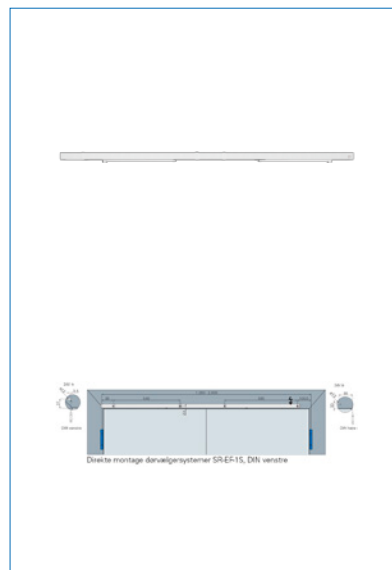

Dørlukkere og Dørvælgersystemer

Glideskinne ECO SR-EF-1S med dørvælgersystem for 2 fløjet døre og 1 elektromagnetisk fasthold

Saninr. 2003556
Carl F nr. 09835730101
Fællesnr. 2610503764

Glideskinne SR EF-1 hvid RAL 9016 dørvælgersystem for 2 fløjet døre samt elektromagnetisk fasthold i den stående fløj. Passende for TS 61B, TS 51B, TS 41, TS 31 samt CF 9B. Montering på hængselssiden, cc mål hængsler 1360-2800 mm. Leveres incl. Arme. Ved brug sammen med TS 41 – TS 31 skal arm bestilles særskilt. Godkendt for branddøre. Dørvælgersystemet SR EF-1 sikre korrekt lukke rækkefølge af dørene og har indbygget elektromagnetisk fasthold i stående fløj, justerbar mellem 70° til 130°, 24V tilslutning max 1 Watt. Åbningsvinkel stående fløj max 145 °og gående fløj max 130°, minimums bredde stående fløj 400mm, DIN højre, Godkendt iht. EN 1155 og EN 1158

CC Mål hængsler	1360 - 2800mm
Farve	Hvid Ral 9016
Carl F varegruppe	098357
Max.dørbredde	2800
Leverandør typebetegnelse	Glideskinne SR EF 1 DIN R
Sidebetegnelse	Højre glideskinne
Dybde	65
Højde	31
Type	Glideskinner
Materiale	Stål/aluminium
Overflade	Lakeret
Fabrikat	ECO Schulte
UNSPSC	46171500