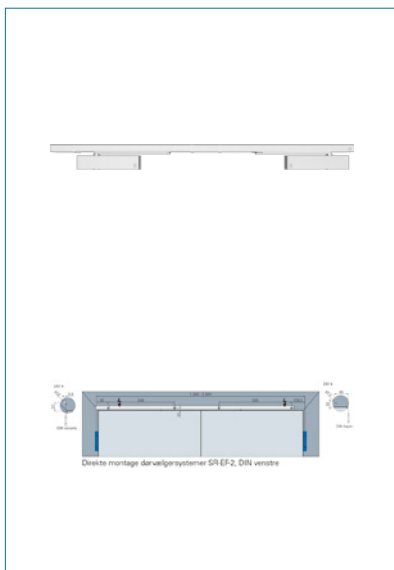

Dørlukker CF 9 B SR-EF 2 med dørvælgersystem for 2 fløjet døre og 2 elektr

Saninr. 2004430
Carl F nr. 09834187024
Fællesnr. 2610503600

Dørlukker CF 9B SR EF-2 sølv RAL 9006 med rustfri CLIC cover og dørvælgersystem for 2 fløjet døre samt elektromagnetisk fasthold i både stående og gående fløj. Montering på hængselssiden, cc mål hængsler 1360-2800 mm, incl. DIN montageplade for dørlukker, godkendt for branddøre. Dørvælgersystemet SR EF-2 sikre korrekt lukke rækkefølge af dørene og har indbygget elektromagnetisk fasthold i stående og gående fløj, justerbar mellem 70° til 130° stående fløj - 70°-145° gående fløj, 24V tilslutning max 1 Watt. Lukke styrke 2-5, selvlukkende fra (145°)130° til 0° - trinløs justerbar, justerbar sluttryk fra 10°-0°, åbningsdæmpning trinløs justerbar fra 70°, Åbningsvinkel stående fløj max 145 °og gående fløj max 130°, minimums bredde stående fløj 400mm, DIN højre, Godkendt iht. EN 1155 og EN 1158
Sættet er bestående af:
2 Stk dørlukkerhuse CF 9B samt 1 sæt dørvælgersystem SR EF-2 DIN højre

Farve	Sølv RAL 9006/ Rustfri
Carl F varegruppe	098341
Max.dørbredde	2800
Leverandør typebetegnelse	TS 61 B SR EF 2 DIN R
Længde	287
Sidebetegnelse	Højre glideskinne
Dybde	49
Højde	62
Type	Dørlukkere
Materiale	Aluminium/Stål
Overflade	Lakeret/Rustfri
Fabrikat	ECO Schulte
Styrke	EN 2-5
Skinne højde	31
UNSPSC	46171500