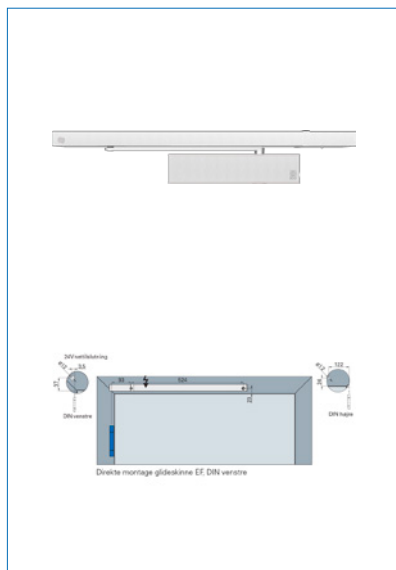

Dørlukker ECO TS 61 B EF med glideskinne/ elektromagnetisk fasthold højre

Saninr. 2004067
Carl F nr. 09831530025
Fællesnr. 2610503532

Dørlukker TS 61 B EF hvid RAL 9016 glideskinne dørlukker med CLIC cover, for montering på hængselssiden, dørbredde op til 1250mm leveres incl. Glideskinne med elektromagnetisk fasthold samt DIN montageplade, godkendt for branddøre. 24V tilslutning max 1 Watt, fasthold justeres mellem 70° til 145° Lukke styrke 2-5, selvluukkende fra 145° til 0° trinløs justerbart, justerbart sluttryk fra 10°-0°, åbningsdæmpning trinløs justerbar fra 70°, DIN højre, Godkendt iht. EN 1155

Farve	Hvid Ral 9016
Carl F varegruppe	098315
Max.dørbredde	1250
Leverandør typebetegnelse	TS 61 B EF DIN R
Længde	287
Sidebetegnelse	Højre glideskinne
Dybde	49
Højde	62
Type	Dørlukkere
Materiale	Aluminium/Stål
Overflade	Lakeret
Fabrikat	ECO Schulte
Styrke	EN 2-5
Skinne højde	31
UNSPSC	46171500