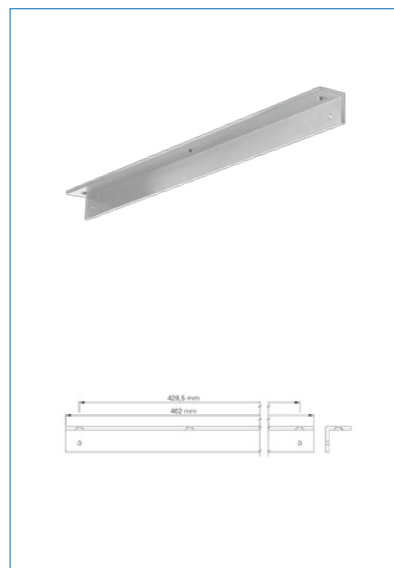

Vinkelkonsol ECO til glideskinne Basic

Saninr. 2003663
Carl F nr. 09834687006
Fællesnr. 2610503802

Vinkelkonsol sølv elokseret for montering af Glideskinne Basic modsat hængselssiden, anvendes ved stor karm dybde

Farve	Aluminium elokseret
Carl F varegruppe	098346
Leverandør typebetegnelse	Vinkelkonsol
Længde	462
Type	Vinkelkonsol
Materiale	Aluminium
Overflade	Aluminium elokseret
Fabrikat	ECO Schulte
UNSPSC	46171500