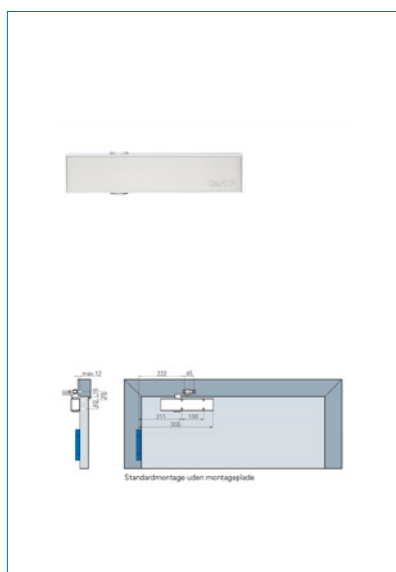

Dørlukker CF 8 med fastholde knæarm

Saninr. 2004547
Carl F nr. 09838987837
Fællesnr. 2610504008

Dørlukker CF 8 Sølv Ral 9006 knækarms dørlukker med fastholde funktion i arm, med rustfri CLIC cover for montering på hængselssiden og modsat hængselssiden, dørbredde op til 1250mm, leveres incl. Knækarm med fasthold, Fastholdsvinkel arm mellem 70° - 130°. Bemærk må ikke anvendes på brandøre når fastholds armen monteres. Lukke styrke 1-5, selvluukkende fra 180° til 0° trinløs justerbart, justerbart sluttryk fra 10°-0°, åbningsdæmpning fra 70° konstant. DIN højre/venstre, Godkendt iht. EN 1154 A

Kan monteres med DIN montageplade, denne tilkøbes særskilt

Farve	Sølv RAL 9006/ Rustfri
Carl F varegruppe	098389
Max.dørbredde	1250
Leverandør typebetegnelse	TS 50
Længde	243
Dybde	41
Højde	56
Type	Dørlukkere
Materiale	Aluminium/Stål
Overflade	Lakeret/rustfri
Fabrikat	ECO Schulte
UNSPSC	46171500