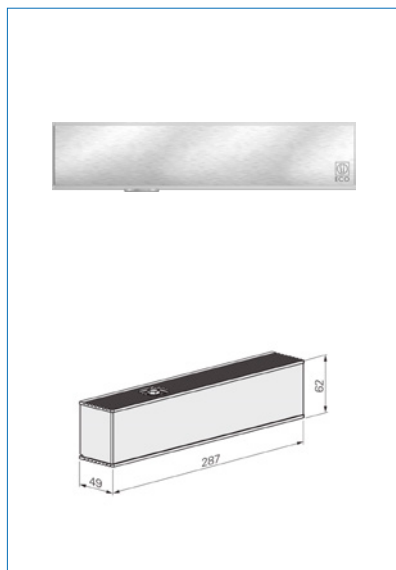

Dørlukkerhus ECO TS 61 B uden glideskinne

Saninr. 2003853
Carl F nr. 09830030025
Fællesnr. 2610503702

Dørlukkerhus TS 61 B hvid RAL 9016 glideskinne dørlukker med CLIC cover, for montering på hængselssiden, dørbredde op til 1250mm leveres incl. DIN montageplade, godkendt for branddøre, lukke styrke 2-5, selvlukkende fra 180° til 0° trinløs justerbart, justerbart sluttryk fra 10-0°, åbningsdæmpning trinløs justerbar fra 70°, DIN højre/venstre, Godkendt iht. EN 1154 A

Farve	Hvid Ral 9016
Carl F varegruppe	098300
Max.dørbredde	1250
Leverandør typebetegnelse	TS 61 B
Længde	287
Dybde	49
Højde	62
Type	Dørlukkere
Materiale	Aluminium/Stål
Overflade	Lakeret
Fabrikat	ECO Schulte
Styrke	EN 2-5
UNSPSC	46171500