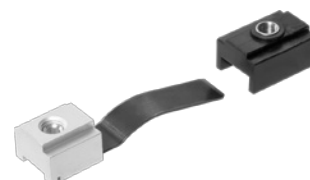

Mekanisk fasthold ECO til montering i glideskinne Basic

Saninr. 2003291
Carl F nr. 09834500015
Fællesnr. 2610503794

Mekanisk fasthold til eftermontering i glideskinne Basic. Anvendes til at fastholde dørladet i åben tilstand. Fastholds vinkel fra 80° til 130°, justeres ved at fastholdet skydes frem og tilbage i glideskinnen og fastskrues med skruen i glideskinnen. Må ikke bruges til montering på branddøre.

Carl F varegruppe	098345
Leverandør typebetegnelse	Mekanisk fasthold BS B
Type	Mekanisk fasthold
Materiale	Aluminium/kunststof
Overflade	Alu/kunststof
Fabrikat	ECO Schulte
UNSPSC	46171500