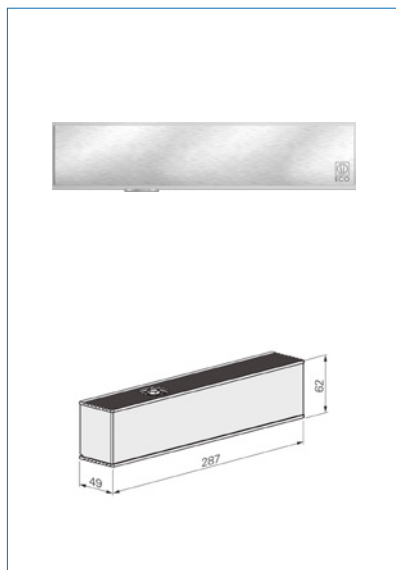

Dørlukkerhus ECO TS 61 G uden glideskinne

Saninr. 2003887
Carl F nr. 09830130725
Fællesnr. 2610503712

Dørlukkerhus TS 61 G hvid RAL 9016 glideskinne dørlukker med CLIC cover, for montering modsat hængselssiden, dørbredde op til 1250mm leveres incl. DIN montageplade, godkendt for branddøre, lukke styrke 2-5, selvlukkende fra 180° til 0° trinløs justerbart, justerbart sluttryk fra 10°-0°, åbningsdæmpning trinløs justerbar fra 70°, DIN højre/venstre, Godkendt iht. EN 1154 A

Farve	Hvid Ral 9016
Carl F varegruppe	098301
Max.dørbredde	1250
Leverandør typebetegnelse	TS 61 G
Længde	287
Dybde	49
Højde	62
Type	Dørlukkere
Materiale	Aluminium/Stål
Overflade	Lakeret
Fabrikat	ECO Schulte
Styrke	EN 2-5
UNSPSC	46171500