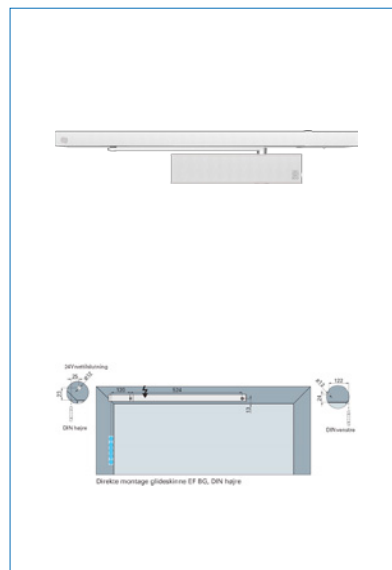

Dørlukkere og Dørvælgersystemer

Dørlukker ECO TS 61 G EF m. glideskinne/ elektromagnetisk fasthold højre

Saninr. 2004174
Carl F nr. 09831787057
Fællesnr. 2610503552

Dørlukker TS 61 G EF hvid RAL 9016 glideskinne dørlukker med CLIC cover, for montering modsat hængselsiden, dørbredde op til 1400mm leveres incl. Glideskinne med elektromagnetisk fasthold samt DIN montageplade , godkendt for branddøre . 24V tilslutning max 1 Watt, fasthold justeres mellem 70° til 145° Lukke styrke 5-6, selvluukkende fra 145° til 0° trinløs justerbart, justerbart sluttryk fra 10°-0°, åbningsdæmpning trinløs justerbar fra 70°, DIN højre, Godkendt iht. EN 1155

Farve	Sølv RAL 9006/ Rustfri
Carl F varegruppe	098317
Max.dørbredde	1400
Leverandør typebetegnelse	TS 61 G EF DIN R
Længde	267
Sidebetegnelse	Højre glideskinne
Dybde	49
Højde	62
Type	Dørlukkere
Materiale	Aluminium/Stål
Overflade	Lakeret/Rustfri
Fabrikat	ECO Schulte
Styrke	EN 5-6
Skinne højde	31
UNSPSC	46171500