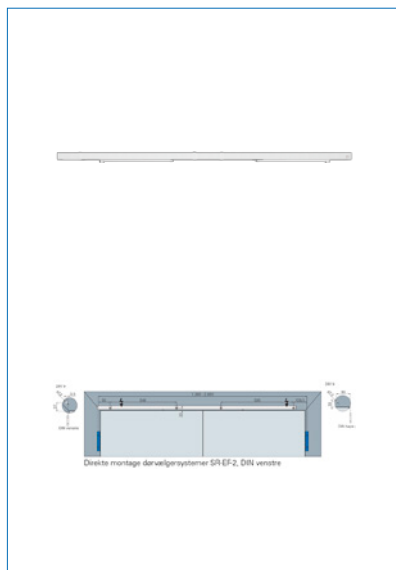

Glideskinne ECO SR-EF-2 med dørvælgersystem for 2 fløjet døre og 2 elektromagnetisk fasthold

Saninr. 2003416
Carl F nr. 09835887111
Fællesnr. 2610503784

Glideskinne SR EF-2 sølv RAL 9006 dørvælgersystem for 2 fløjet døre samt elektromagnetisk fasthold i både stående og gående fløj. Passende for TS 61B, TS 51B, TS 41, TS 31 samt CF 9B. Montering på hængselssiden, cc mål hængsler 1360-2800 mm. Leveres incl. Arme. Ved brug sammen med TS 41 – TS 31 skal arm bestilles særskilt. Godkendt for branddøre. Dørvælgersystemet SR EF-2 sikre korrekt lukke rækkefølge af dørene og har indbygget elektromagnetisk fasthold i stående og gående fløj, justerbar mellem 70° til 130° stående fløj - 70°-145° gående fløj, 24V tilslutning max 1 Watt.

Åbningsvinkel stående fløj max 145° og gående fløj max 130°, minimums bredde stående fløj 400mm, DIN højre, Godkendt iht. EN 1155 og EN 1158

CC Mål hængsler	1360 - 2800mm
Farve	Sølv Ral 9006
Carl F varegruppe	098358
Max.dørbredde	2800
Leverandør typebetegnelse	Glideskinne SR EF 2 DIN R
Sidebetegnelse	Højre glideskinne
Dybde	65
Højde	31
Type	Glideskinner
Materiale	Stål/aluminium
Overflade	Lakeret
Fabrikat	ECO Schulte
UNSPSC	46171500