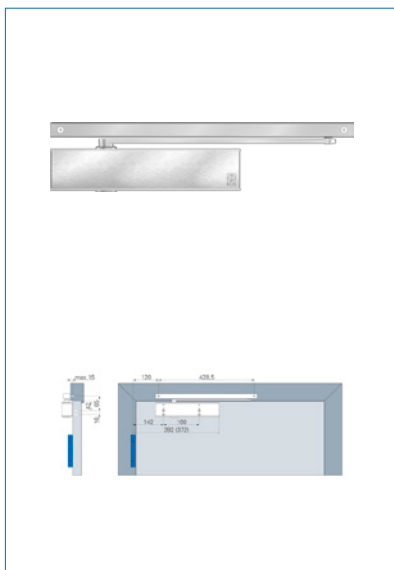

Dørlukker ECO TS 61 B med glideskinne Basic & mekanisk fasthold

Saninr. 2004026
Carl F nr. 09831087057
Fællesnr. 2610503524

Dørlukker TS 61 B sølv RAL 9006 glideskinne dørlukker med rustfri CLIC cover, for montering på hængselssiden, dørbredde op til 1400mm leveres incl. Glideskinne og mekanisk fasthold samt DIN montageplade, BEMÆK: må ikke bruges på branddøre når mekanisk fasthold er monteret. Lukke styrke 5-6, selvlukkende fra 180gr til Ogr trinløs justerbart, justerbart sluttryk fra 10-Ogr, åbningsdæmpning trinløs justerbar fra 70 gr., DIN højre/venstre, Godkendt iht. EN 1154 A

Farve	Sølv RAL 9006/ Rustfri
Carl F varegruppe	098310
Max.dørbredde	1400
Leverandør typebetegnelse	TS 61 B
Længde	267
Dybde	49
Højde	62
Type	Dørlukkere
Materiale	Aluminium/Stål
Overflade	Lakeret/Rustfri
Fabrikat	ECO Schulte
Styrke	EN 5-6
Skinne højde	21
UNSPSC	46171500