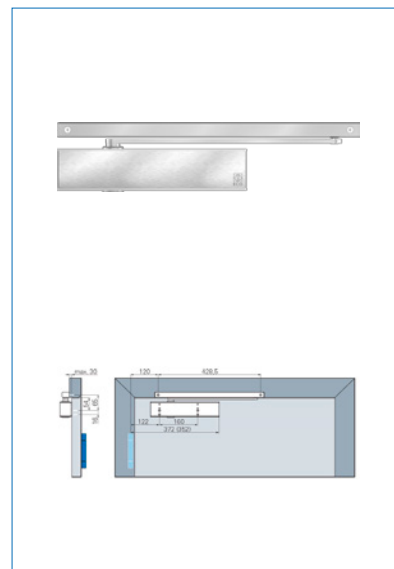

Dørlukker ECO TS 61 G med glideskinne Basic & mekanisk fasthold

Saninr. 2004059
Carl F nr. 09831287057
Fællesnr. 2610503530

Dørlukker TS 61 G sølv RAL 9006 glideskinne dørlukker med rustfri CLIC cover, for montering modsat hængselssiden, dørbredde op til 1400mm leveres incl. Glideskinne og mekanisk fasthold samt DIN montageplade, BEMÆK: må ikke bruges på branddøre når mekanisk fasthold er monteret. Lukke styrke 5-6, selvlukkende fra 180gr til Ogr trinløs justerbart, justerbart sluttryk fra 10-Ogr, åbningsdæmpning trinløs justerbar fra 70 gr., DIN højre/venstre, Godkendt iht. EN 1154 A

Farve	Sølv RAL 9006/ Rustfri
Carl F varegruppe	098312
Max.dørbredde	1400
Leverandør typebetegnelse	TS 61 G
Længde	267
Dybde	49
Højde	62
Type	Dørlukkere
Materiale	Aluminium/Stål
Overflade	Lakeret/Rustfri
Fabrikat	ECO Schulte
Styrke	EN 5-6
Skinne højde	21
UNSPSC	46171500