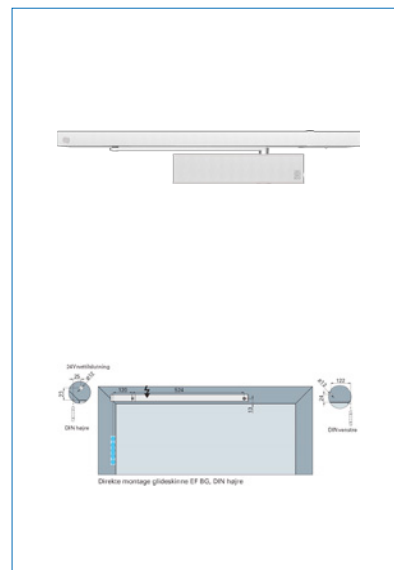

Dørlukkere og Dørvælgersystemer

Dørlukker ECO TS 61 G EF med glideskinne/ elektromagnetisk fasthold højre

Saninr. 2004125
Carl F nr. 09831730025
Fællesnr. 2610503544

Dørlukker TS 61 G EF hvid RAL 9016 glideskinne dørlukker med CLIC cover, for montering modsat hængselssiden, dørbredde op til 1250mm leveres incl. Glideskinne med elektromagnetisk fasthold samt DIN montageplade, godkendt for branddøre. 24V tilslutning max 1 Watt, fasthold justeres mellem 70° til 145° Lukke styrke 2-5, selvluukkende fra 145° til 0° trinløs justerbart, justerbart sluttryk fra 10°-0°, åbningsdæmpning trinløs justerbar fra 70°, DIN højre, Godkendt iht. EN 1155

Farve	Hvid Ral 9016
Carl F varegruppe	098317
Max.dørbredde	1250
Leverandør typebetegnelse	TS 61 G EF DIN R
Længde	287
Sidebetegnelse	Højre glideskinne
Dybde	49
Højde	62
Type	Dørlukkere
Materiale	Aluminium/Stål
Overflade	Lakeret
Fabrikat	ECO Schulte
Styrke	EN 2-5
Skinne højde	31
UNSPSC	46171500