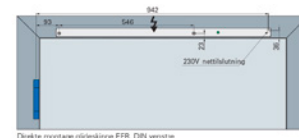

Glideskinne ECO EFR-B med elektromagnetisk fasthold og røgmelder for enkelt døre.

Saninr. 2003325

Carl F nr. 09835387016

Fællesnr. 2610503742

Glideskinne EFR(B) sølv RAL 9006 med elektromagnetisk fasthold og røgmelder til enkelt døre. Passende for TS 61B, TS 51B, TS 41, TS 31 samt CF 9B. Montering på hængselssiden, DIN Venstre. 230 V AC tilslutning max 1 Watt i lukket tilstand og max 2 watt i åben fastholdt position, elektromagnetisk fasthold justerbart mellem 70° til 145°. Leveres incl. Arm. Ved brug sammen med TS 41 – TS 31 skal arm bestilles særskilt. Godkendt iht. EN 1155

Farve	Sølv Ral 9006
Carl F varegruppe	098353
Max.dørbredde	1400
Leverandør typebetegnelse	Glideskinne EFR
Længde	870
Sidebetegnelse	Venstre glide-skinne
Dybde	67
Højde	34
Type	Glideskinner
Materiale	Stål/aluminium
Overflade	Lakeret
Fabrikat	ECO Schulte
UNSPSC	46171500