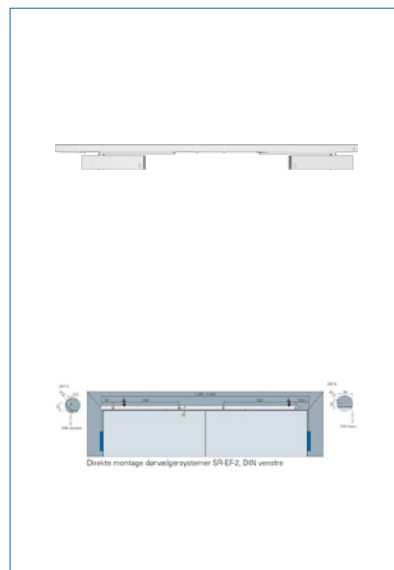

Dørlukkere og Dørvælgersystemer

Dørlukker ECO TS 61 B SR-EF 2 med dørvælgersystem for 2 fløjet døre og 2 elektromagnetisk fasthold

Saninr. 2004406
Carl F nr. 09834130029
Fællesnr. 2610503594

Dørlukker TS 61 B SR EF-2 hvid RAL 9016 med CLIC cover og dørvælgersystem for 2 fløjete døre samt elektromagnetisk fasthold i både stående og gående fløj.

Montering på hængselssiden, cc mål hængsler 1360-2800 mm, incl. DIN montageplade for dørlukker, godkendt for branddøre. Dørvælgersystemet SR EF-2 sikre korrekt lukke rækkefølge af dørene og har indbygget elektromagnetisk fasthold i stående og gående fløj, justerbar mellem 70° til 130° stående fløj - 70°-145° gående fløj, 24V tilslutning max 1 Watt. Lukke styrke 2-5, selvlukkende fra (145°)130° til 0° - trinløs justerbar, justerbart sluttryk fra 10°-0°, åbningsdæmpning trinløs justerbar fra 70°, Åbningsvinkel stående fløj max 145 °og gående fløj max 130°, minimums bredde stående fløj 400mm, DIN venstre, Godkendt iht. EN 1155 og EN 1158

Sættet er bestående af:

2 Stk dørlukkerhuse TS 61B samt 1 sæt dørvælgersystem SR EF-2 DIN venstre

Farve	Hvid Ral 9016
Carl F varegruppe	098341
Max.dørbredde	2800
Leverandør typebetegnelse	TS 61 B SR EF 2 DIN L
Længde	287
Sidebetegnelse	Venstre glide-skinne
Dybde	49
Højde	62
Type	Dørlukkere
Materiale	Aluminium/Stål
Overflade	Lakeret
Fabrikat	ECO Schulte
Styrke	EN 2-5
Skinne højde	31
UNSPSC	46171500