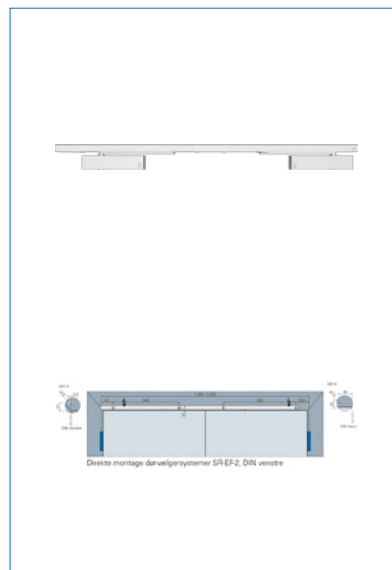

Dørlukkere og Dørvælgersystemer

Dørlukker CF 9 B SR-EF 2 med dørvælgersystem for 2 fløjet døre og 2 elektr

Saninr. 2004448
Carl F nr. 09834187029
Fællesnr. 2610503602

Dørlukker CF 9B SR EF-2 sølv RAL 9006 med rustfri CLIC cover og dørvælgersystem for 2 fløjede døre samt elektromagnetisk fasthold i både stående og gående fløj. Montering på hængselssiden, cc mål hængsler 1360-2800 mm, incl. DIN montageplade for dørlukker, godkendt for branddøre. Dørvælgersystemet SR EF-2 sikre korrekt lukke rækkefølge af dørene og har indbygget elektromagnetisk fasthold i stående og gående fløj, justerbar mellem 70° til 130° stående fløj - 70°-145° gående fløj, 24V tilslutning max 1 Watt. Lukke styrke 2-5, selvlukkende fra (145°)130° til 0° - trinløs justerbar, justerbart sluttryk fra 10°-0°, åbningsdæmpning trinløs justerbar fra 70°, Åbningsvinkel stående fløj max 145 °og gående fløj max 130°, minimums bredde stående fløj 400mm, DIN venstre, Godkendt iht. EN 1155 og EN 1158

Sættet er bestående af:

2 Stk dørlukkerhuse CF 9B samt 1 sæt dørvælgersystem SR EF-2 DIN venstre

Farve	Sølv RAL 9006/ Rustfri
Carl F varegruppe	098341
Max.dørbredde	2800
Leverandør typebetegnelse	TS 61 B SR EF 2 DIN L
Længde	287
Sidebetegnelse	Venstre glide-skinne
Dybde	49
Højde	62
Type	Dørlukkere
Materiale	Aluminium/Stål
Overflade	Lakeret/Rustfri
Fabrikat	ECO Schulte
Styrke	EN 2-5
Skinne højde	31
UNSPSC	46171500