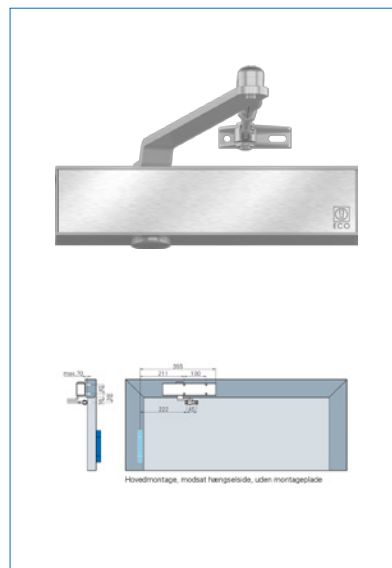

Dørlukkere og Dørvælgersystemer

Dørlukker ECO TS 50 med standard knækarm

Saninr. 2004521
Carl F nr. 09838230835
Fællesnr. 2610503958

Dørlukker TS 50 Hvid Ral 9016 knækarms dørlukker med CLIC cover for montering på hængselssiden og modsat hængselssiden, dørbredde op til 1250mm, leveres incl. Knækarm, godkendt for branddøre, lukke styrke 1-5, selvlukkende fra 180° til 0° trinløs justerbart, justerbart sluttryk fra 10°-0°, åbningsdæmpning fra 70° konstant. DIN højre/venstre, Godkendt iht. EN 1154 A styrke 1-5, Godkendt iht. EN 1154 Kan monteres med DIN montageplade, denne tilkøbes særskilt

Farve	Hvid Ral 9016
Carl F varegruppe	098382
Max.dørbredde	1250
Leverandør typebetegnelse	TS 50
Længde	243
Dybde	41
Højde	56
Type	Dørlukkere
Materiale	Aluminium/Stål
Overflade	Lakeret
Fabrikat	ECO Schulte
UNSPSC	46171500