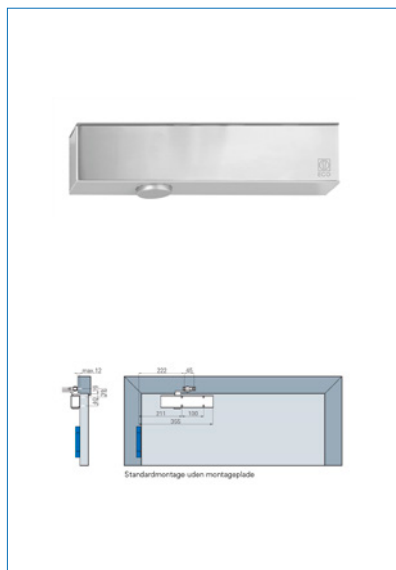

Dørlukker ECO TS 50 med fastholde knæarm

Saninr. 2004539
Carl F nr. 09838930830
Fællesnr. 2610504006

Dørlukker TS 50 hvid 9016 knækarms dørlukker med fastholde funktion i arm, med CLIC cover for montering på hængselssiden og modsat hængselssiden, dørbredde op til 1250mm, leveres incl. Knækarm med fasthold, Fastholdsvinkel arm mellem 70° - 130°. Bemærk må ikke anvendes på brandøre når fastholds armen monteres. Lukke styrke 1-5, selvluukkende fra 180° til 0° trinløs justerbart, justerbart sluttryk fra 10°-0°, åbningsdæmpning fra 70° konstant. DIN højre/venstre, Godkendt iht. EN 1154 A

Kan monteres med DIN montageplade, denne tilkøbes særskilt

Farve	Hvid Ral 9016
Carl F varegruppe	098389
Max.dørbredde	1250
Leverandør typebetegnelse	TS 50
Længde	243
Dybde	41
Højde	56
Type	Dørlukkere
Materiale	Aluminium/Stål
Overflade	Lakeret
Fabrikat	ECO Schulte
UNSPSC	46171500