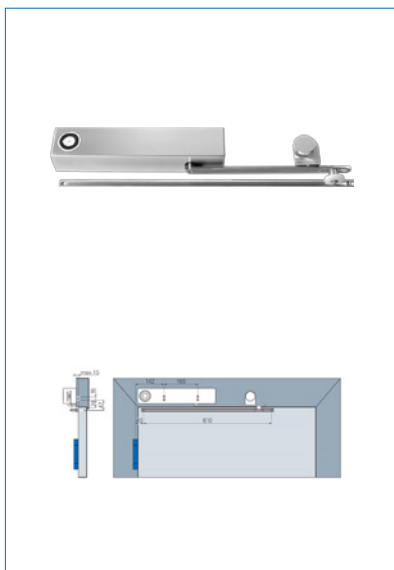

Dørlukker ECO FTS 63 Friløbsdørlukker, hovedmontering

Saninr. 2003259
Carl F nr. 09837687025
Fællesnr. 2610503954

Friløbsdørlukker FTS 63 med slebet rustfristål cover, for montering på hængselssiden, hovedmontage, dørbredde op til 1250 mm leveres incl. skinne og arm. 24V tilslutning .Tilsluttes ABDL anlæg. Godkendt til branddøre. Lukkehastighed trinløs justerbar mellem 115° til 0°, justerbart sluttryk fra 10°-0°, åbningsdæmpning fra 70°, åbningsvinkel afhængig af Fals dimensioner på døren : 85°-115° (115° - 145° efter forespørgsel). Anvendes hvor der ønskes en friløbs funktion på branddøre dvs. Uden normal dørlukkerfunktion, døren lukker når stømmen forsvinder eller ved impuls fra ABDL anlæg. DIN højre, Godkendt iht. EN 1155

Farve	Rustfri
Carl F varegruppe	098376
Max.dørbredde	1250
Leverandør typebetegnelse	FTS 63
Længde	372
Sidebetegnelse	Højre
Dybde	62
Højde	77
Type	Dørlukkere
Materiale	Aluminium/Stål
Overflade	Rustfri
Fabrikat	ECO Schulte
UNSPSC	46171500