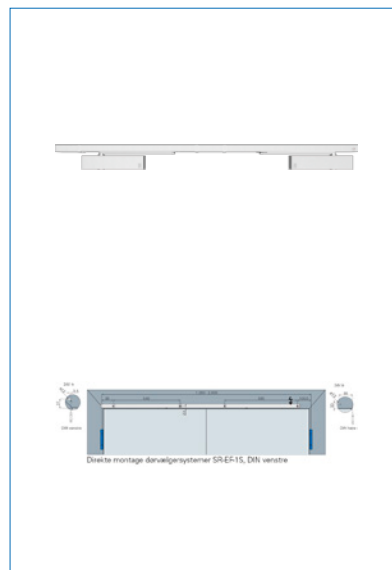

Dørlukkere og Dørvælgersystemer

Dørlukker CF 9 B SR-EF 1 med dørvælgersystem for 2 fløjet døre og 1 elektr

Saninr. 2004380
Carl F nr. 09833687029
Fællesnr. 2610503590

Dørlukker CF 9B SR EF-1 sølv RAL 9006 med rustfri CLIC cover og dørvælgersystem for 2 fløjede døre samt elektromagnetisk fasthold i den stående fløj, for montering på hængselssiden, cc mål hængsler 1360-2800 mm, incl. DIN montageplade for dørlukker, godkendt for branddøre . Dørvælgersystemet SR EF-1 sikre korrekt lukke rækkefølge af dørene og har indbygget elektromagnetisk fasthold i stående fløj, justerbar mellem 70° til 130°, 24V tilslutning max 1 Watt. Lukke styrke 2-5, selvlukkende fra (145°)130° til 0° trinløs justerbart, justerbart sluttryk fra 10°-0°, åbningsdæmpning trinløs justerbar fra 70°, Åbningsvinkel stående fløj max 145 °og gående fløj max 130°, minimums bredde stående fløj 400mm, DIN venstre, Godkendt iht. EN 1155 og EN 1158 Sættet er bestående af:
2 Stk dørlukkerhuse CF 9B samt 1 sæt dørvælgersystem SR EF-1 DIN venstre

Farve	Sølv RAL 9006/ Rustfri
Carl F varegruppe	098336
Max.dørbredde	2800
Leverandør typebetegnelse	TS 61 B SR EF 1 DIN L
Længde	287
Sidebetegnelse	Venstre glide- skinne
Dybde	49
Højde	62
Type	Dørlukkere
Materiale	Aluminium/Stål
Overflade	Lakeret/Rustfri
Fabrikat	ECO Schulte
Styrke	EN 2-5
Skinne højde	31
UNSPSC	46171500