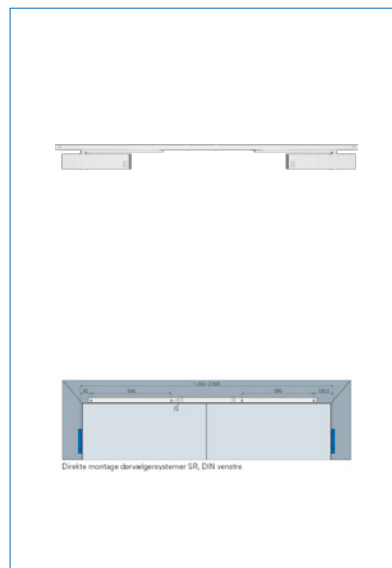

Dørlukkere og Dørvælgersystemer

Dørlukker ECO TS 61 B SR m. dørvælgersystem for 2 fløjede døre højre

Saninr. 2004232
Carl F nr. 09833130024
Fællesnr. 2610503564

Dørlukker TS 61 B SR hvid RAL 9016 med CLIC cover og dørvælgersystem for 2 fløjede døre, for montering på hængselssiden, cc mål hængsler 1360-2800 mm, incl. DIN montageplade for dørlukker, godkendt for branddøre. Dørvælgersystemet SR sikre korrekt lukke rækkefølge af dørene. Lukke styrke 2-5, selvluukkende fra 175° til 0° trinløs justerbart, justerbart sluttryk fra 10°-0°, åbningsdæmpning trinløs justerbar fra 70°, Åbningsvinkel stående og gående fløj max 175°, minimums bredde stående fløj 400mm, DIN højre, Godkendt iht. EN 1158 Sættet er bestående af:
2 Stk dørlukkerhuse TS 61B samt 1 sæt dørvælgersystem SR DIN højre

Farve	Hvid Ral 9016
Carl F varegruppe	098331
Max.dørbredde	2800
Leverandør typebetegnelse	TS 61 B SR DIN R
Længde	287
Sidebetegnelse	Højre glideskinne
Dybde	49
Højde	62
Type	Dørlukkere
Materiale	Aluminium/Stål
Overflade	Lakeret
Fabrikat	ECO Schulte
Styrke	EN 2-5
Skinne højde	21
UNSPSC	46171500