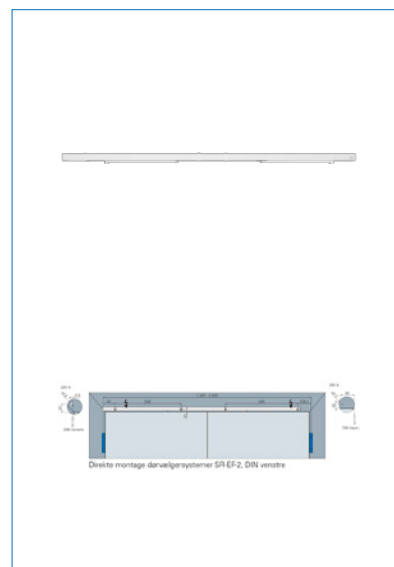

Glideskinne ECO SR-EF-2 med dørvælgersystem for 2 fløjet døre og 2 elektromagnetisk fasthold

Saninr. 2003523
Carl F nr. 09835830116
Fællesnr. 2610503778

Glideskinne SR EF-2 hvid RAL 9016 dørvælgersystem for 2 fløjet døre samt elektromagnetisk fasthold i både stående og gående fløj. Passende for TS 61B, TS 51B, TS 41, TS 31 samt CF 9B. Montering på hængselssiden, cc mål hængsler 1360-2800 mm. Leveres incl. Arme. Ved brug sammen med TS 41 – TS 31 skal arm bestilles særskilt. Godkendt for branddøre. Dørvælgersystemet SR EF-2 sikre korrekt lukke rækkefølge af dørene og har indbygget elektromagnetisk fasthold i stående og gående fløj, justerbar mellem 70° til 130° stående fløj - 70°-145° gående fløj, 24V tilslutning max 1 Watt.

Åbningsvinkel stående fløj max 145° og gående fløj max 130°, minimums bredde stående fløj 400mm, DIN venstre, Godkendt iht. EN 1155 og EN 1158

CC Mål hængsler	1360 - 2800mm
Farve	Hvid Ral 9016
Carl F varegruppe	098358
Max.dørbredde	2800
Leverandør typebetegnelse	Glideskinne SR EF 2 DIN L
Sidebetegnelse	Venstre glide-skinne
Dybde	65
Højde	31
Type	Glideskinner
Materiale	Stål/aluminium
Overflade	Lakeret
Fabrikat	ECO Schulte
UNSPSC	46171500