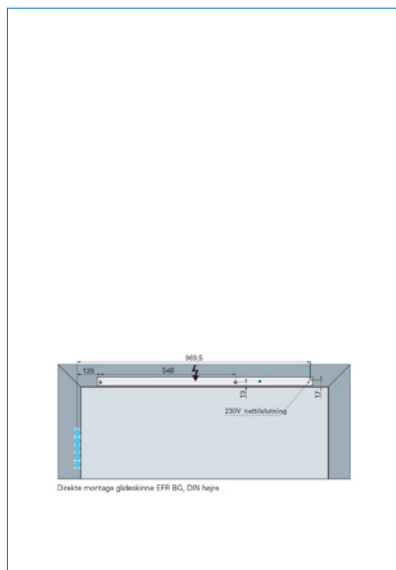

Glideskinne ECO EFR-G med elektromagnetisk fasthold og røgmelder for enkelt døre.

Saninr. 2003606
Carl F nr. 09835487011
Fællesnr. 2610503744

Glideskinne EFR(BG) sølv RAL 9006 med elektromagnetisk fasthold og røgmelder til enkelt døre. Passende for TS 61G, TS 51G, TS 41, TS 31 samt CF 9G. Montering modsat hængselssiden, DIN Højre. 230 V AC tilslutning max 1 Watt i lukket tilstand og max 2 watt i åben fastholdt position, elektromagnetisk fasthold justerbart mellem 70° til 145°. Leveres incl. Arm. Ved brug sammen med TS 41 – TS 31 skal arm bestilles særskilt. Godkendt iht. EN 1155

Farve	Sølv Ral 9006
Carl F varegruppe	098354
Max.dørbredde	1400
Leverandør typebetegnelse	Glideskinne EFR BG
Længde	870
Sidebetegnelse	Højre glideskinne
Dybde	67
Højde	34
Type	Glideskinner
Materiale	Stål/aluminium
Overflade	Lakeret
Fabrikat	ECO Schulte
UNSPSC	46171500