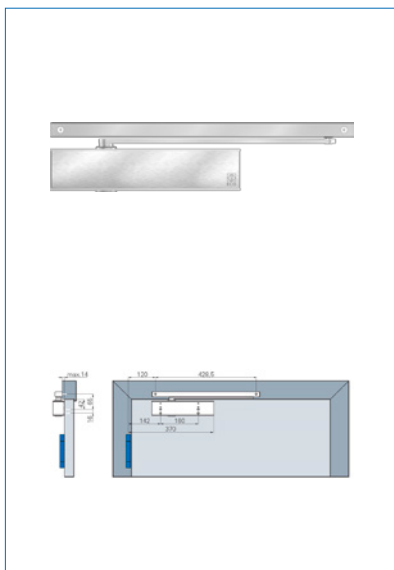

Dørlukker ECO TS 51 B med glideskinne Basic

Saninr. 2004489
Carl F nr. 09837130011
Fællesnr. 2610503900

Dørlukker TS 51 B hvid RAL 9016 glideskinne dørlukker med CLIC cover, for montering på hængselssiden, dørbredde op til 1100mm leveres incl. Glideskinne og DIN montageplade, godkendt for branddøre, lukke styrke 1-4, selvlukkende fra 180° til 0° trinløs justerbart, justerbart sluttryk fra 10°-0°, åbningsdæmpning trinløs justerbar fra 70°, DIN højre/venstre, Godkendt iht. EN 1154 A

Farve	Hvid Ral 9016
Carl F varegruppe	098371
Max.dørbredde	1100
Leverandør typebetegnelse	TS 51B
Længde	265
Dybde	46
Højde	61
Type	Dørlukkere
Materiale	Aluminium/Stål
Overflade	Lakeret
Fabrikat	ECO Schulte
UNSPSC	46171500