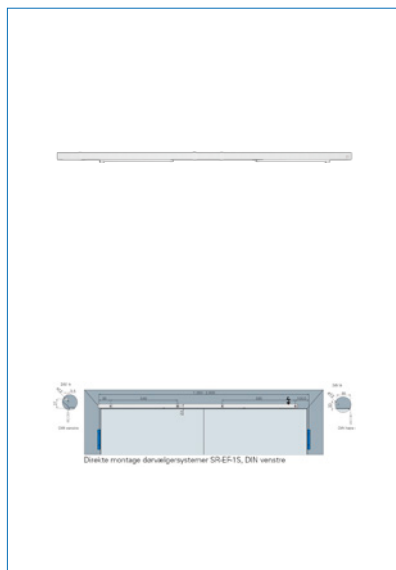

Glideskinne ECO SR-EF-1S med dørvælgersystem for 2 fløjet døre og 1 elektromagnetisk fasthold

Saninr. 2003432
Carl F nr. 09835787111
Fællesnr. 2610503772

Glideskinne SR EF-1 sølv RAL 9006 dørvælgersystem for 2 fløjet døre samt elektromagnetisk fasthold i den stående fløj. Passende for TS 61B, TS 51B, TS 41, TS 31 samt CF 9B. Montering på hængselssiden, cc mål hængsler 1360-2800 mm. Leveres incl. Arme. Ved brug sammen med TS 41 – TS 31 skal arm bestilles særskilt. Godkendt for branddøre. Dørvælgersystemet SR EF-1 sikre korrekt lukke rækkefølge af dørene og har indbygget elektromagnetisk fasthold i stående fløj, justerbar mellem 70° til 130°, 24V tilslutning max 1 Watt. Åbningsvinkel stående fløj max 145° og gående fløj max 130°, minimums bredde stående fløj 400mm, DIN højre, Godkendt iht. EN 1155 og EN 1158

CC Mål hængsler	1360 - 2800mm
Farve	Sølv Ral 9006
Carl F varegruppe	098357
Max.dørbredde	2800
Leverandør typebetegnelse	Glideskinne SR EF 1 DIN R
Sidebetegnelse	Højre glideskinne
Dybde	65
Højde	31
Type	Glideskinner
Materiale	Stål/aluminium
Overflade	Lakeret
Fabrikat	ECO Schulte
UNSPSC	46171500