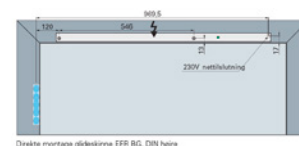

Dørlukkere og Dørvælgersystemer

Dørlukker CF 9 G EFR m. glideskinne/elektromagnetisk fasthold & røgm

Saninr. 2004216
Carl F nr. 09832287025
Fællesnr. 2610503560

Dørlukker CF 9 G EFR sølv RAL 9006 glideskinne dørlukker med rustfri CLIC cover, for montering modsat hængselssiden, dørbredde op til 1250mm leveres incl. Glideskinne med elektromagnetisk fasthold og røgmelder samt DIN montageplade , godkendt for branddøre . 230 V AC tilslutning max 1 Watt i lukket tilstand og max 2 watt i åben fastholdt position, fasthold justeres mellem 70° til 145° Lukke styrke 2-5, selvlukkende fra 145° til 0° trinløs justerbart, justerbart sluttryk fra 10°-0°, åbningsdæmpning trinløs justerbar fra 70°, DIN højre, Godkendt iht. EN 1155

Farve	Sølv RAL 9006/ Rustfri
Carl F varegruppe	098322
Max.dørbredde	1250
Leverandør typebetegnelse	TS 61 G EFR DIN R
Længde	287
Sidebetegnelse	Højre glideskinne
Dybde	49
Højde	62
Type	Dørlukkere
Materiale	Aluminium/Stål
Overflade	Lakeret/Rustfri
Fabrikat	ECO Schulte
Styrke	EN 2-5
Skinne højde	34
UNSPSC	46171500