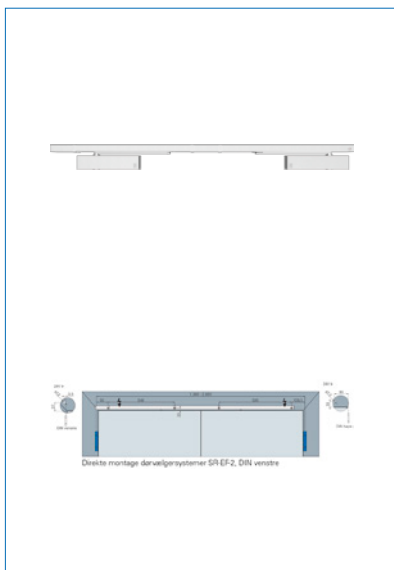

Dørlukker ECO TS 61 B SR-EF 2 med dørvælgersystem for 2 fløjet døre og 2 elektromagnetisk fasthold

Saninr. 2004398
Carl F nr. 09834130024
Fællesnr. 2610503592

Dørlukker TS 61 B SR EF-2 hvid RAL 9016 med CLIC cover og dørvælgersystem for 2 fløjede døre samt elektromagnetisk fasthold i både stående og gående fløj.

Montering på hængselssiden, cc mål hængsler 1360-2800 mm, incl. DIN montageplade for dørlukker, godkendt for branddøre. Dørvælgersystemet SR EF-2 sikre korrekt lukke rækkefølge af dørene og har indbygget elektromagnetisk fasthold i stående og gående fløj, justerbar mellem 70° til 130° stående fløj - 70°-145° gående fløj, 24V tilslutning max 1 Watt. Lukke styrke 2-5, selvlukkende fra (145°)130° til 0° - trinløs justerbar, justerbar sluttryk fra 10°-0°, åbningsdæmpning trinløs justerbar fra 70°, Åbningsvinkel stående fløj max 145 °og gående fløj max 130°, minimums bredde stående fløj 400mm, DIN højre, Godkendt iht. EN 1155 og EN 1158

Sættet er bestående af:

2 Stk dørlukkerhuse TS 61B samt 1 sæt dørvælgersystem SR EF-2 DIN højre

Farve	Hvid Ral 9016
Carl F varegruppe	098341
Max.dørbredde	2800
Leverandør typebetegnelse	TS 61 B SR EF 2 DIN R
Længde	287
Sidebetegnelse	Højre glideskinne
Dybde	49
Højde	62
Type	Dørlukkere
Materiale	Aluminium/Stål
Overflade	Lakeret
Fabrikat	ECO Schulte
Styrke	EN 2-5
Skinne højde	31
UNSPSC	46171500