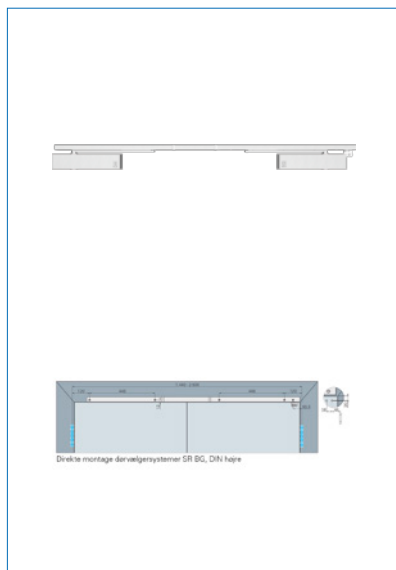

Dørlukker CF 9 G SR BG m. dørvælgersystem for 2 fløjede døre højre

Saninr. 2004315
Carl F nr. 09833887016
Fællesnr. 2610503576

Dørlukker CF 9 G SR BG sølv RAL 9006 med rustfri CLIC cover og dørvælgersystem for 2 fløjede døre, for montering modsat hængselssiden, cc mål hængsler 1315-2500 mm, incl. DIN montageplade for dørlukker, godkendt for branddøre . Dørvælgersystemet SR BG sikre korrekt lukke rækkefølge af dørene. Lukke styrke 2-5, selvlukkende fra 115° til 0° trinløs justerbart, justerbart sluttryk fra 10°-0°, åbningsdæmpning trinløs justerbar fra 70°, Åbningsvinkel stående og gående fløj max 115°, minimums bredde stående fløj 400mm, DIN højre, Godkendt iht. EN 1158 Sættet er bestående af:
2 Stk dørlukkerhuse CF 9 G samt 1 sæt dørvælgersystem SR BG DIN højre

Farve	Sølv RAL 9006/ Rustfri
Carl F varegruppe	098338
Max.dørbredde	2500
Leverandør typebetegnelse	TS 61 G SR BG DIN R
Længde	287
Sidebetegnelse	Højre glideskinne
Dybde	49
Højde	62
Type	Dørlukkere
Materiale	Aluminium/Stål
Overflade	Lakeret/Rustfri
Fabrikat	ECO Schulte
Styrke	EN 2-5
Skinne højde	21
UNSPSC	46171500