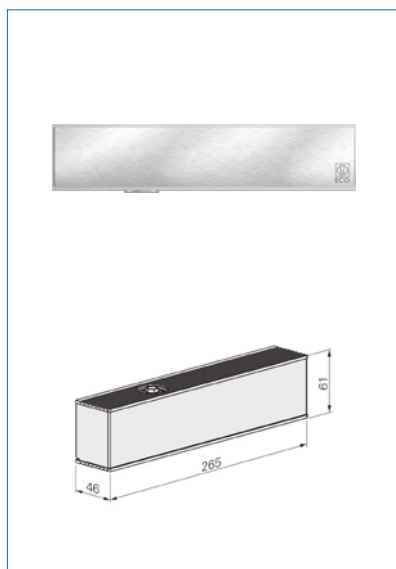

Dørlukkerhus ECO TS 51 B uden glideskinne

Saninr. 2003812
Carl F nr. 09837187512
Fællesnr. 2610503910

Dørlukkerhus TS 51 B sølv RAL 9006 glideskinne dørlukker med rustfri CLIC cover, for montering på hængselssiden, dørbredde op til 1100mm leveres incl. DIN montageplade, godkendt for branddøre, lukke styrke 1-4, selvlukkende fra 180° til 0° trinløs justerbart, justerbart sluttryk fra 10°-0°, åbningsdæmpning trinløs justerbar fra 70°, DIN højre/venstre, Godkendt iht. EN 1154 A

Farve	Sølv RAL 9006/ Rustfri
Carl F varegruppe	098371
Max.dørbredde	1100
Leverandør typebetegnelse	TS 51B
Længde	265
Dybde	46
Højde	61
Type	Dørlukkere
Materiale	Aluminium/Stål
Overflade	Lakeret/rustfri
Fabrikat	ECO Schulte
UNSPSC	46171500