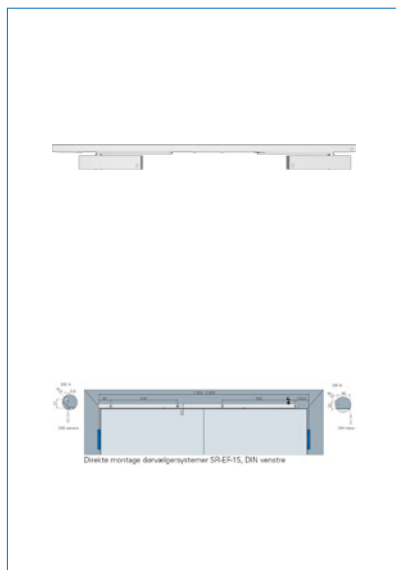

Dørlukker CF 9 B SR-EF 1 med dørvælgersystem for 2 fløjet døre og 1 elektr

Saninr. 2004372
Carl F nr. 09833687024
Fællesnr. 2610503588

Dørlukker CF 9B SR EF-1 sølv RAL 9006 med rustfri CLIC cover og dørvælgersystem for 2 fløjet døre samt elektromagnetisk fasthold i den stående fløj, for montering på hængselssiden, cc mål hængsler 1360-2800 mm, incl. DIN montageplade for dørlukker, godkendt for branddøre . Dørvælgersystemet SR EF-1 sikre korrekt lukke rækkefølge af dørene og har indbygget elektromagnetisk fasthold i stående fløj, justerbar mellem 70° til 130°, 24V tilslutning max 1 Watt. Lukke styrke 2-5, selvluukkende fra (145°)130° til 0° trinløs justerbar, justerbar sluttryk fra 10°-0°, åbningsdæmpning trinløs justerbar fra 70°, Åbningsvinkel stående fløj max 145 °og gående fløj max 130°, minimums bredde stående fløj 400mm, DIN højre, Godkendt iht. EN 1155 og EN 1158 Sættet er bestående af: 2 Stk dørlukkerhuse CF 9B samt 1 sæt dørvælgersystem SR EF-1 DIN højre

Farve	Sølv RAL 9006/ Rustfri
Carl F varegruppe	098336
Max.dørbredde	2800
Leverandør typebetegnelse	TS 61 B SR EF 1 DIN R
Længde	287
Sidebetegnelse	Højre glideskinne
Dybde	49
Højde	62
Type	Dørlukkere
Materiale	Aluminium/Stål
Overflade	Lakeret/Rustfri
Fabrikat	ECO Schulte
Styrke	EN 2-5
Skinne højde	31
UNSPSC	46171500