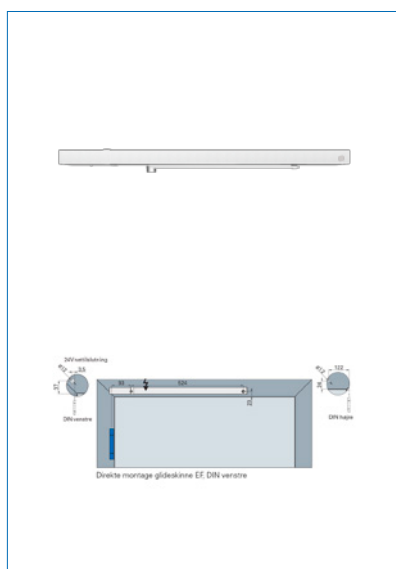

Glideskinne ECO EF-B m. elektromagnetisk fasthold for enkelt døre.

Saninr. 2003309
Carl F nr. 09835187016
Fællesnr. 2610503734

Glideskinne EF(B) sølv RAL 9006 med elektromagnetisk fasthold til enkelt døre. Passende for TS 61B, TS 51B, TS 41, TS 31 samt CF 9B. Montering på hængselssiden, DIN Venstre. 24V tilslutning max 1 Watt, elektromagnetisk fasthold justerbart mellem 70° til 145°. Leveres incl. Arm. Ved brug sammen med TS 41 – TS 31 skal arm bestilles særskilt.

Godkendt iht. EN 155

Farve	Sølv Ral 9006
Carl F varegruppe	098351
Max.dørbredde	1400
Leverandør typebetegnelse	Glideskinne EF
Længde	648
Sidebetegnelse	Venstre glide-skinne
Dybde	65
Højde	31
Type	Glideskinner
Materiale	Stål/aluminium
Overflade	Lakeret
Fabrikat	ECO Schulte
UNSPSC	46171500