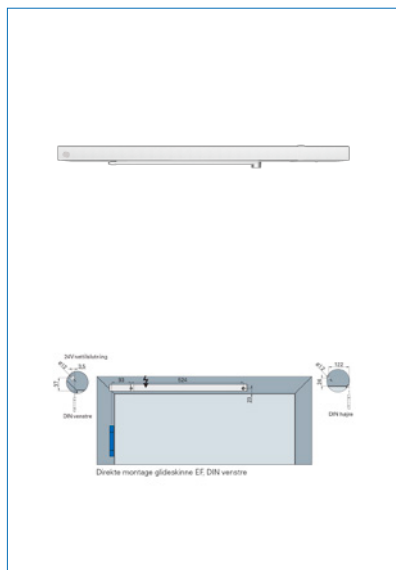

Glideskinne ECO EF-B m. elektromagnetisk fasthold for enkelt døre.

Saninr. 2003317
Carl F nr. 09835187011
Fællesnr. 2610503732

Glideskinne EF(B) sølv RAL 9006 med elektromagnetisk fasthold til enkelt døre. Passende for TS 61B, TS 51B, TS 41, TS 31 samt CF 9B. Montering på hængselssiden, DIN Højre. 24V tilslutning max 1 Watt, elektromagnetisk fasthold justerbart mellem 70° til 145°. Leveres incl. Arm. Ved brug sammen med TS 41 – TS 31 skal arm bestilles særskilt.

Godkendt iht. EN 1155

Farve	Sølv Ral 9006
Carl F varegruppe	098351
Max.dørbredde	1400
Leverandør typebetegnelse	Glideskinne EF
Længde	648
Sidebetegnelse	Højre glideskinne
Dybde	65
Højde	31
Type	Glideskinner
Materiale	Stål/aluminium
Overflade	Lakeret
Fabrikat	ECO Schulte
UNSPSC	46171500