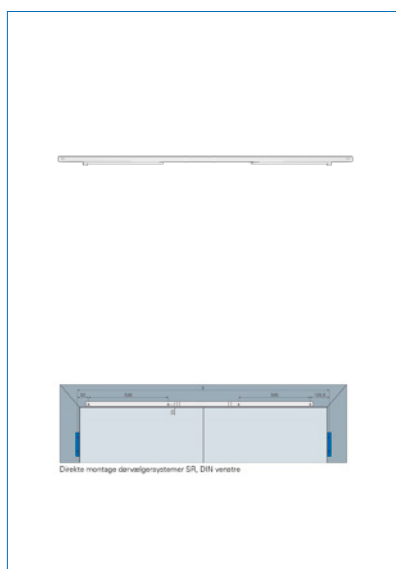

Glideskinne ECO SR m. dørvælgersystem for 2 fløjet døre kort model.

Saninr. 2003382
Carl F nr. 09835587016
Fællesnr. 2610503754

Glideskinne SR sølv RAL 9006 dørvælgersystem for 2 fløjet døre. Passende for TS 61B, TS 51B, TS 41, TS 31 samt CF 9B. Montering på hængselssiden, cc mål hængsler 1250-1360 mm. Leveres incl. arme. Ved brug sammen med TS 41 – TS 31 skal arm bestilles særskilt. Godkendt for branddøre. Dørvælgersystemet SR kort sikre korrekt lukke rækkefølge af dørene. Åbningsvinkel stående og gående fløj max 175°, minimums bredde stående fløj 400mm, DIN venstre, Godkendt iht. EN 1158

CC Mål hængsler	1250 - 1360mm
Farve	Sølv Ral 9006
Carl F varegruppe	098355
Max.dørbredde	1360
Leverandør typebetegnelse	Glideskinne SR Kort DIN L
Sidebetegnelse	Venstre glide-skinne
Dybde	39,5
Højde	21
Type	Glideskinner
Materiale	Stål/aluminium
Overflade	Lakeret
Fabrikat	ECO Schulte
UNSPSC	46171500