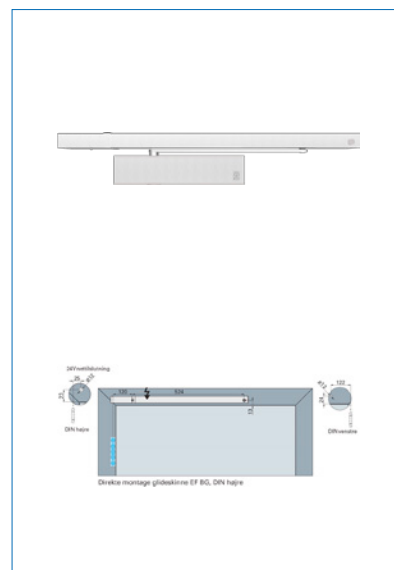

Dørlukker ECO TS 61 G EF med glideskinne/ elektromagnetisk fasthold venstre

Saninr. 2004133
Carl F nr. 09831730030
Fællesnr. 2610503546

Dørlukker TS 61 G EF hvid RAL 9016 glideskinne dørlukker med CLIC cover, for montering modsat hængselssiden, dørbredde op til 1250mm leveres incl. Glideskinne med elektromagnetisk fasthold samt DIN montageplade, godkendt for branddøre. 24V tilslutning max 1 Watt, fasthold justeres mellem 70° til 145° Lukke styrke 2-5, selvluukkende fra 145° til 0° trinløs justerbart, justerbart sluttryk fra 10°-0°, åbningsdæmpning trinløs justerbar fra 70°, DIN venstre, Godkendt iht. EN 1155

Farve	Hvid Ral 9016
Carl F varegruppe	098317
Max.dørbredde	1250
Leverandør typebetegnelse	TS 61 G EF DIN L
Længde	287
Sidebetegnelse	Venstre glide-skinne
Dybde	49
Højde	62
Type	Dørlukkere
Materiale	Aluminium/Stål
Overflade	Lakeret
Fabrikat	ECO Schulte
Styrke	EN 2-5
Skinne højde	31
UNSPSC	46171500