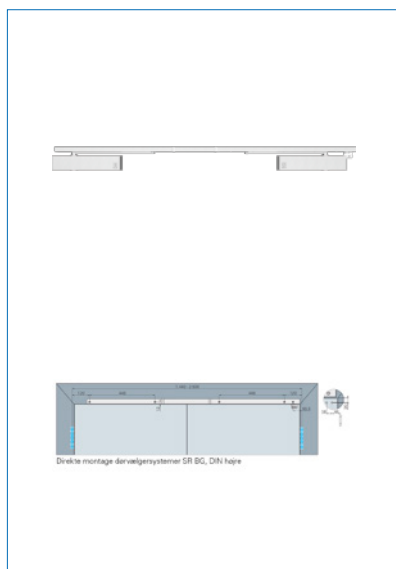

Dørlukker CF 9 G SR BG m. dørvælgersystem for 2 fløjede døre venstre

Saninr. 2004323
Carl F nr. 09833887021
Fællesnr. 2610503578

Dørlukker CF 9 G SR BG sølv RAL 9006 med rustfri CLIC cover og dørvælgersystem for 2 fløjede døre, for montering modsat hængselssiden, cc mål hængsler 1315-2500 mm, incl. DIN montageplade for dørlukker, godkendt for branddøre . Dørvælgersystemet SR BG sikre korrekt lukke rækkefølge af dørene. Lukke styrke 2-5, selvlukkende fra 115° til 0° trinløs justerbart, justerbart sluttryk fra 10°-0°, åbningsdæmpning trinløs justerbar fra 70°, Åbningsvinkel stående og gående fløj max 115°, minimums bredde stående fløj 400mm, DIN venstre, Godkendt iht. EN 1158 Sættet er bestående af:
2 Stk dørlukkerhuse CF 9 G samt 1 sæt dørvælgersystem SR BG DIN venstre

Farve	Sølv RAL 9006/ Rustfri
Carl F varegruppe	098338
Max.dørbredde	2500
Leverandør typebetegnelse	TS 61 G SR BG DIN L
Længde	287
Sidebetegnelse	Venstre glide- skinne
Dybde	49
Højde	62
Type	Dørlukkere
Materiale	Aluminium/Stål
Overflade	Lakeret/Rustfri
Fabrikat	ECO Schulte
Styrke	EN 2-5
Skinne højde	21
UNSPSC	46171500