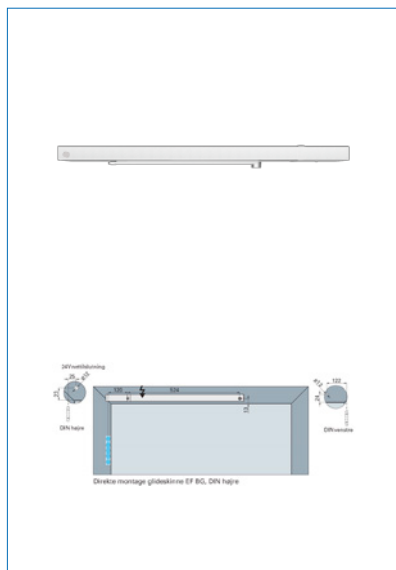

Glideskinne ECO EF-G m. elektromagnetisk fasthold for enkelt døre

Saninr. 2003580
Carl F nr. 09835287011
Fællesnr. 2610503736

Glideskinne EF(BG) sølv RAL 9006 med elektromagnetisk fasthold til enkelt døre. Passende for TS 61G, TS 51G, TS 41, TS 31 samt CF 9G. Montering modsat hængselssiden, DIN Højre. 24V tilslutning max 1 Watt, elektromagnetisk fasthold justerbart mellem 70° til 145°. Leveres incl. Arm. Ved brug sammen med TS 41 – TS 31 skal arm bestilles særskilt.

Godkendt iht. EN 1155

Farve	Sølv Ral 9006
Carl F varegruppe	098352
Max.dørbredde	1400
Leverandør typebetegnelse	Glideskinne EF BG
Længde	648
Sidebetegnelse	Højre glideskinne
Dybde	65
Højde	31
Type	Glideskinner
Materiale	Stål/aluminium
Overflade	Lakeret
Fabrikat	ECO Schulte
UNSPSC	46171500