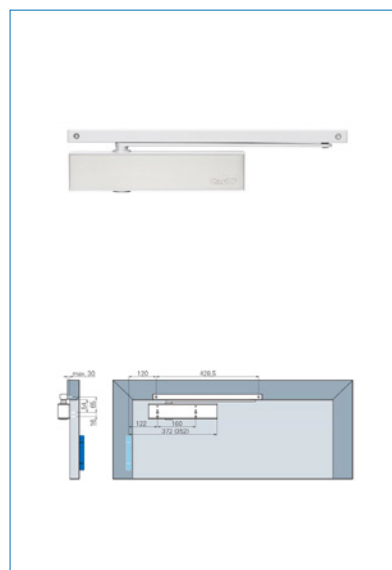

Dørlukker CF 9 G med glideskinne Basic

Saninr. 2003978
Carl F nr. 09830787025
Fællesnr. 2610503514

Dørlukker CF 9 G sølv RAL 9006 glideskinne dørlukker med CLIC cover, for montering modsat hængselssiden, dørbredde op til 1250mm leveres incl. Glideskinne og DIN montageplade , godkendt for branddøre, lukke styrke 2-5, selvluukkende fra 180gr til 0gr trinløs justerbart, justerbart sluttryk fra 10-0gr, åbningsdæmpning trinløs justerbar fra 70 gr., DIN højre/venstre, Godkendt iht. EN 1154 A

Farve	Sølv RAL 9006/ Rustfri
Carl F varegruppe	098307
Max.dørbredde	1250
Leverandør typebetegnelse	TS 61 G
Længde	287
Dybde	49
Højde	62
Type	Dørlukkere
Materiale	Aluminium/Stål
Overflade	Lakeret/Rustfri
Fabrikat	ECO Schulte
Styrke	EN 2-5
Skinne højde	21
UNSPSC	46171500