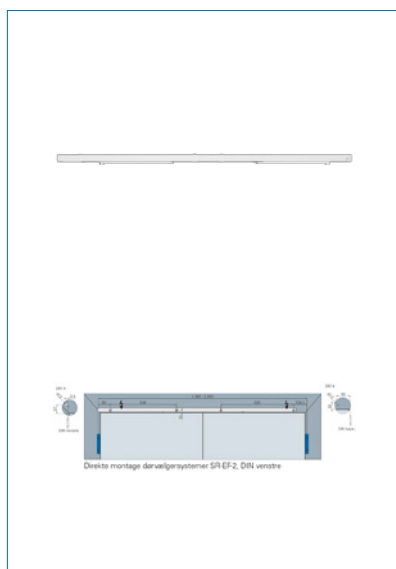

Glideskinne ECO SR-EF-2 med dørvælgersystem for 2 fløjet døre og 2 elektromagnetisk fasthold

Saninr. 2003408
Carl F nr. 09835887116
Fællesnr. 2610503786

Glideskinne SR EF-2 sølv RAL 9006 dørvælgersystem for 2 fløjet døre samt elektromagnetisk fasthold i både stående og gående fløj. Passende for TS 61B, TS 51B, TS 41, TS 31 samt CF 9B. Montering på hængselssiden, cc mål hængsler 1360-2800 mm. Leveres incl. Arme. Ved brug sammen med TS 41 – TS 31 skal arm bestilles særskilt. Godkendt for branddøre. Dørvælgersystemet SR EF-2 sikre korrekt lukke rækkefølge af dørene og har indbygget elektromagnetisk fasthold i stående og gående fløj, justerbar mellem 70° til 130° stående fløj - 70°-145° gående fløj, 24V tilslutning max 1 Watt.

Åbningsvinkel stående fløj max 145° og gående fløj max 130°, minimums bredde stående fløj 400mm, DIN venstre, Godkendt iht. EN 1155 og EN 1158

CC Mål hængsler	1360 - 2800mm
Farve	Sølv Ral 9006
Carl F varegruppe	098358
Max.dørbredde	2800
Leverandør typebetegnelse	Glideskinne SR EF 2 DIN L
Sidebetegnelse	Venstre glide-skinne
Dybde	65
Højde	31
Type	Glideskinner
Materiale	Stål/aluminium
Overflade	Lakeret
Fabrikat	ECO Schulte
UNSPSC	46171500