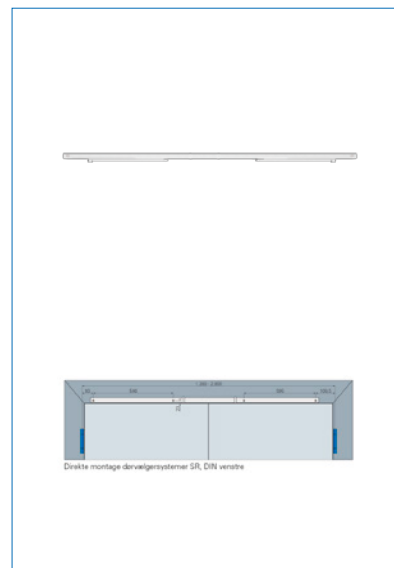

Dørlukkere og Dørvælgersystemer

Glideskinne ECO SR med dørvælgersystem for 2 fløjede døre

Saninr. 2003515
Carl F nr. 09835530101
Fællesnr. 2610503748

Glideskinne SR hvid RAL 9016 dørvælgersystem for 2 fløjede døre. Passende for TS 61B, TS 51B, TS 41, TS 31 samt CF 9B. Montering på hængselsiden, cc mål hængsler 1360-2800 mm. Leveres incl. arme. Ved brug sammen med TS 41 – TS 31 skal arm bestilles særskilt. Godkendt for branddøre. Dørvælgersystemet SR sikre korrekt lukke rækkefølge af dørene. Åbningsvinkel stående og gående fløj max 175°, minimums bredde stående fløj 400mm, DIN højre, Godkendt iht. EN 1158

CC Mål hængsler	1360 - 2800mm
Farve	Hvid Ral 9016
Carl F varegruppe	098355
Max.dørbredde	2800
Leverandør typebetegnelse	Glideskinne SR DIN R
Sidebetegnelse	Højre glideskinne
Dybde	39.5
Højde	21
Type	Glideskinner
Materiale	Stål/aluminium
Overflade	Lakeret
Fabrikat	ECO Schulte
UNSPSC	46171500