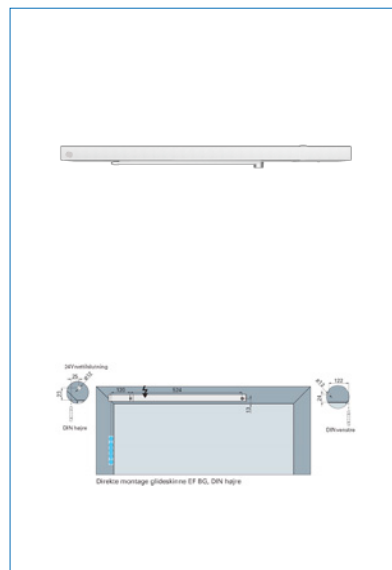

Dørlukkere og Dørvælgersystemer

Glideskinne ECO EF-G m. elektromagnetisk fasthold for enkeltdøre.

Saninr. 2003648
Carl F nr. 09835230001
Fællesnr. 2610503728

Glideskinne EF(BG) hvid RAL 9016 med elektromagnetisk fasthold til enkelt døre. Passende for TS 61G, TS 51G, TS 41, TS 31 samt CF 9G. Montering modsat hængselssiden, DIN Højre. 24V tilslutning max 1 Watt, elektromagnetisk fasthold justerbart mellem 70° til 145°. Leveres incl. Arm. Ved brug sammen med TS 41 – TS 31 skal arm bestilles særskilt.
Godkendt iht. EN 1155

Farve	Hvid Ral 9016
Carl F varegruppe	098352
Max.dørbredde	1400
Leverandør typebetegnelse	Glideskinne EF BG
Længde	648
Sidebetegnelse	Højre glideskinne
Dybde	65
Højde	31
Type	Glideskinner
Materiale	Stål/aluminium
Overflade	Lakeret
Fabrikat	ECO Schulte
UNSPSC	46171500