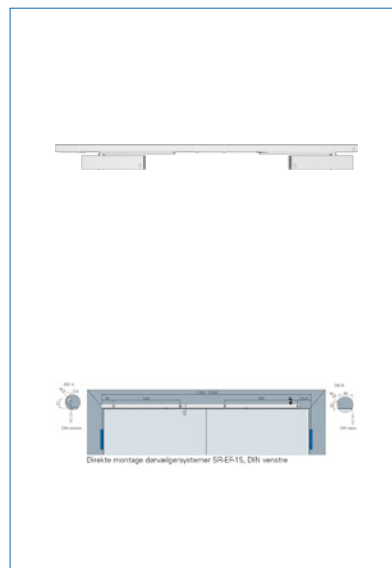

Dørlukkere og Dørvælgersystemer

Dørlukker ECO TS 61 B SR-EF 1 med dørvælgersystem for 2 fløjet døre og 1 elektromagnetisk fasthold

Saninr. 2004349
Carl F nr. 09833630029
Fællesnr. 2610503582

Dørlukker TS 61 B SR EF-1 hvid RAL 9016 med CLIC cover og dørvælgersystem for 2 fløjede døre samt elektromagnetisk fasthold i den stående fløj, for montering på hængselssiden, cc mål hængsler 1360-2800 mm, incl. DIN montageplade for dørlukker, godkendt for branddøre . Dørvælgersystemet SR EF-1 sikre korrekt lukke rækkefølge af dørene og har indbygget elektromagnetisk fasthold i stående fløj, justerbar mellem 70° til 130°, 24V tilslutning max 1 Watt. Lukke styrke 2-5, selvlukkende fra (145°)130° til 0° trinløs justerbart, justerbart sluttryk fra 10°-0°, åbningsdæmpning trinløs justerbar fra 70°, Åbningsvinkel stående fløj max 145 °og gående fløj max 130°, minimums bredde stående fløj 400mm, DIN venstre, Godkendt iht. EN 1155 og EN 1158 Sættet er bestående af:
2 Stk dørlukkerhuse TS 61B samt 1 sæt dørvælgersystem SR EF-1 DIN venstre

Farve	Hvid Ral 9016
Carl F varegruppe	098336
Max.dørbredde	2800
Leverandør typebetegnelse	TS 61 B SR EF 1 DIN L
Længde	287
Sidebetegnelse	Venstre glide-skinne
Dybde	49
Højde	62
Type	Dørlukkere
Materiale	Aluminium/Stål
Overflade	Lakeret
Fabrikat	ECO Schulte
Styrke	EN 2-5
Skinne højde	31
UNSPSC	46171500