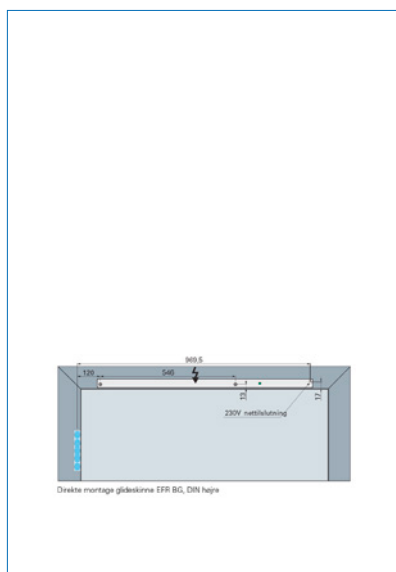

Glideskinne ECO EFR-G med elektromagnetisk fasthold og røgmelder for enkelt døre.

Saninr. 2003598
Carl F nr. 09835487016
Fællesnr. 2610503746

Glideskinne EFR(BG) sølv RAL 9006 med elektromagnetisk fasthold og røgmelder til enkelt døre. Passende for TS 61G, TS 51G, TS 41, TS 31 samt CF 9G. Montering modsat hængselssiden, DIN Venstre. 230 V AC tilslutning max 1 Watt i lukket tilstand og max 2 watt i åben fastholdt position, elektromagnetisk fasthold justerbart mellem 70° til 145°. Leveres incl. Arm. Ved brug sammen med TS 41 – TS 31 skal arm bestilles særskilt. Godkendt iht. EN 1155

Farve	Sølv Ral 9006
Carl F varegruppe	098354
Max.dørbredde	1400
Leverandør typebetegnelse	Glideskinne EFR BG
Længde	870
Sidebetegnelse	Venstre glide-skinne
Dybde	67
Højde	34
Type	Glideskinner
Materiale	Stål/aluminium
Overflade	Lakeret
Fabrikat	ECO Schulte
UNSPSC	46171500