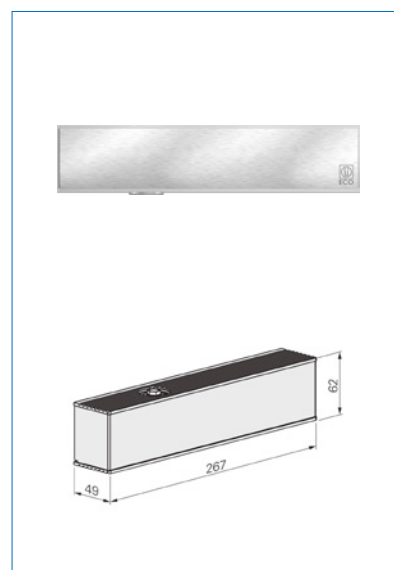

Dørlukkerhus ECO TS 61 B uden glideskinne

Saninr. 2003861
Carl F nr. 09830087557
Fællesnr. 2610503708

Dørlukkerhus TS 61 B sølv RAL 9006 glideskinne dørlukker med rustfri CLIC cover, for montering på hængselsiden, dørbredde op til 1400mm leveres incl. DIN montageplade, godkendt for branddøre, lukke styrke 5-6, selvlukkende fra 180° til 0° trinløs justerbart, justerbart sluttryk fra 10-0°, åbningsdæmpning trinløs justerbar fra 70°, DIN højre/venstre, Godkendt iht. EN 1154 A

Farve	Sølv RAL 9006/ Rustfri
Carl F varegruppe	098300
Max.dørbredde	1400
Leverandør typebetegnelse	TS 61 B
Længde	267
Dybde	49
Højde	62
Type	Dørlukkere
Materiale	Aluminium/Stål
Overflade	Lakeret/Rustfri
Fabrikat	ECO Schulte
Styrke	EN 5-6
UNSPSC	46171500