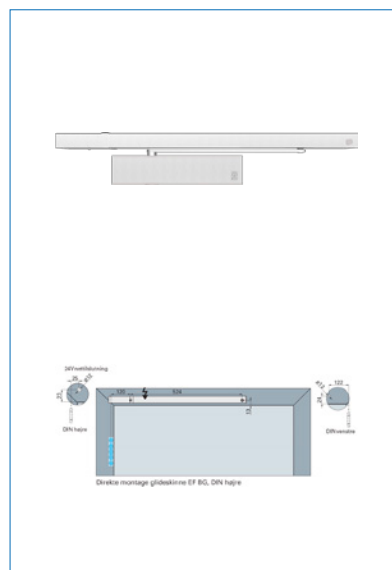

Dørlukker ECO TS 61 G EF m. glideskinne/elektromagnetisk fasthold venstre

Saninr. 2004182
Carl F nr. 09831787062
Fællesnr. 2610503554

Dørlukker TS 61 G EF hvid RAL 9016 glideskinne dørlukker med CLIC cover, for montering modsat hængselsiden, dørbredde op til 1400mm leveres incl. Glideskinne med elektromagnetisk fasthold samt DIN montageplade , godkendt for branddøre . 24V tilslutning max 1 Watt, fasthold justeres mellem 70° til 145° Lukke styrke 5-6, selvluukkende fra 145° til 0° trinløs justerbart, justerbart sluttryk fra 10°-0°, åbningsdæmpning trinløs justerbar fra 70°, DIN venstre, Godkendt iht. EN 1155

Farve	Sølv RAL 9006/ Rustfri
Carl F varegruppe	098317
Max.dørbredde	1400
Leverandør typebetegnelse	TS 61 G EF DIN L
Længde	267
Sidebetegnelse	Venstre glide- skinne
Dybde	49
Højde	62
Type	Dørlukkere
Materiale	Aluminium/Stål
Overflade	Lakeret/Rustfri
Fabrikat	ECO Schulte
Styrke	EN 5-6
Skinne højde	31
UNSPSC	46171500