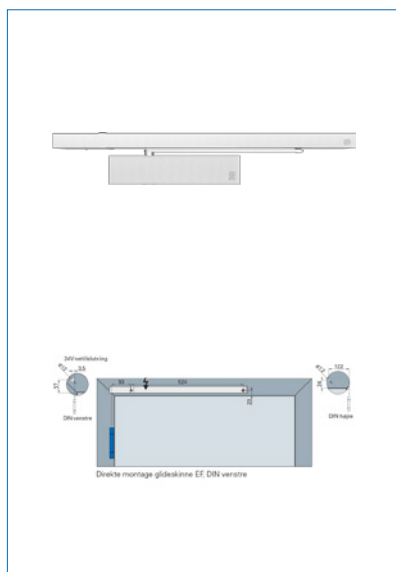

Dørlukker ECO TS 61 B EF med glideskinne/ elektromagnetisk fasthold venstre

Saninr. 2004117
Carl F nr. 09831587062
Fællesnr. 2610503542

Dørlukker TS 61 B EF sølv RAL 9006 glideskinne dørlukker med rustfri CLIC cover, for montering på hængselsiden, dørbredde op til 1400mm leveres incl. Glideskinne med elektromagnetisk fasthold samt DIN montageplade, godkendt for branddøre. 24V tilslutning max 1 Watt, fasthold justeres mellem 70° til 145° Lukke styrke 5-6, selvluukkende fra 145° til 0°r trinløs justerbart, justerbart sluttryk fra 10°-0°, åbningsdæmpning trinløs justerbar fra 70°, DIN venstre, Godkendt iht. EN 1155

Farve	Sølv RAL 9006/ Rustfri
Carl F varegruppe	098315
Max.dørbredde	1400
Leverandør typebetegnelse	TS 61 B EF DIN L
Længde	267
Sidebetegnelse	Venstre glide- skinne
Dybde	49
Højde	62
Type	Dørlukkere
Materiale	Aluminium/Stål
Overflade	Lakeret/Rustfri
Fabrikat	ECO Schulte
Styrke	EN 5-6
Skinne højde	31
UNSPSC	46171500