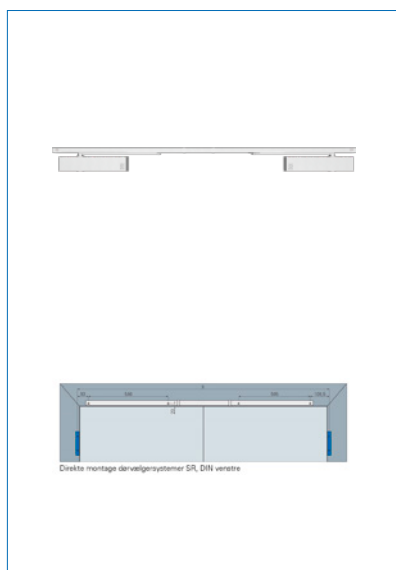

Dørlukker CF 9 B SR m. dørvælgersystem for 2 fløjede døre kort model

Saninr. 2004281
Carl F nr. 09833187021
Fællesnr. 2610503570

Dørlukker CF 9 B SR kort sølv RAL 9006 med rustfri CLIC cover og dørvælgersystem for 2 fløjede døre, for montering på hængselssiden, cc mål hængsler 1250-1360 mm, incl. DIN montageplade for dørlukker, godkendt for branddøre. Dørvælgersystemet SR sikre korrekt lukke rækkefølge af dørene. Lukke styrke 2-5, selvlukkende fra 175° til 0° trinløs justerbart, justerbart sluttryk fra 10°-0°, åbningsdæmpning trinløs justerbar fra 70°, Åbningsvinkel stående og gående fløj max 175°, minimums bredde stående fløj 400mm, DIN venstre, Godkendt iht. EN 1158 Sættet er bestående af:
2 Stk dørlukkerhuse CF 9 B samt 1 sæt dørvælgersystem SR kort DIN venstre

Farve	Sølv RAL 9006/ Rustfri
Carl F varegruppe	098331
Max.dørbredde	1360
Leverandør typebetegnelse	TS 61 B SR Kort DIN L
Længde	287
Sidebetegnelse	Venstre glide- skinne
Dybde	49
Højde	62
Type	Dørlukkere
Materiale	Aluminium/Stål
Overflade	Lakeret/Rustfri
Fabrikat	ECO Schulte
Styrke	EN 2-5
Skinne højde	21
UNSPSC	46171500