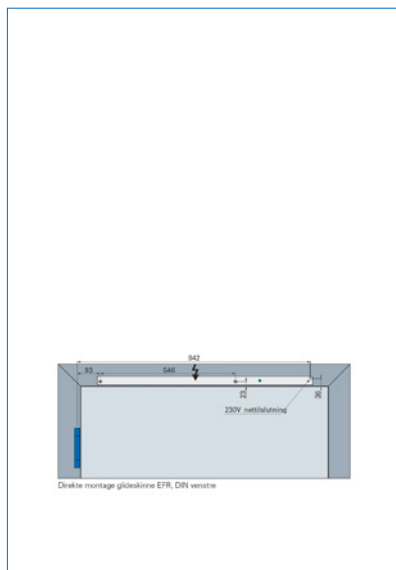

Dørlukker CF 9 B EFR m. glideskinne/elektromagnetisk fasthold & røgm

Saninr. 2004190
Carl F nr. 09832087025
Fællesnr. 2610503556

Dørlukker CF 9 B EFR sølv RAL 9006 glideskinne dørlukker med rustfri CLIC cover, for montering på hængselssiden, dørbredde op til 1250mm leveres incl. Glideskinne med elektromagnetisk fasthold og røgmelder samt DIN montageplade , godkendt for branddøre . 230 V AC tilslutning max 1 Watt i lukket tilstand og max 2 watt i åben fastholdt position, fasthold justeres mellem 70° til 145° Lukke styrke 2-5, selvluukkende fra 145° til 0° trinløs justerbar, justerbar sluttryk fra 10°-0°, åbningsdæmpning trinløs justerbar fra 70°, DIN højre, Godkendt iht. EN 1155

Farve	Sølv RAL 9006/ Rustfri
Carl F varegruppe	098320
Max.dørbredde	1250
Leverandør typebetegnelse	TS 61 B EFR DIN R
Længde	287
Sidebetegnelse	Højre glideskinne
Dybde	49
Højde	62
Type	Dørlukkere
Materiale	Aluminium/Stål
Overflade	Lakeret/Rustfri
Fabrikat	ECO Schulte
Styrke	EN 2-5
Skinne højde	34
UNSPSC	46171500