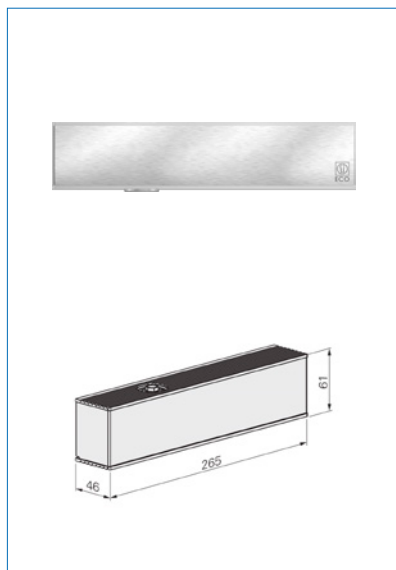

Dørlukkerhus ECO TS 51 B uden glideskinne

Saninr. 2003820
Carl F nr. 09837130511
Fællesnr. 2610503908

Dørlukkerhus TS 51 B hvid RAL 9016 glideskinne dørlukker med CLIC cover, for montering på hængselssiden, dørbredde op til 1100mm leveres incl. DIN montageplade, godkendt for branddøre, lukke styrke 1-4, selvlukkende fra 180° til 0° trinløs justerbart, justerbart sluttryk fra 10°-0°, åbningsdæmpning trinløs justerbar fra 70°, DIN højre/venstre, Godkendt iht. EN 1154 A

Farve	Hvid Ral 9016
Carl F varegruppe	098371
Max.dørbredde	1100
Leverandør typebetegnelse	TS 51B
Længde	265
Dybde	46
Højde	61
Type	Dørlukkere
Materiale	Aluminium/Stål
Overflade	Lakeret
Fabrikat	ECO Schulte
UNSPSC	46171500