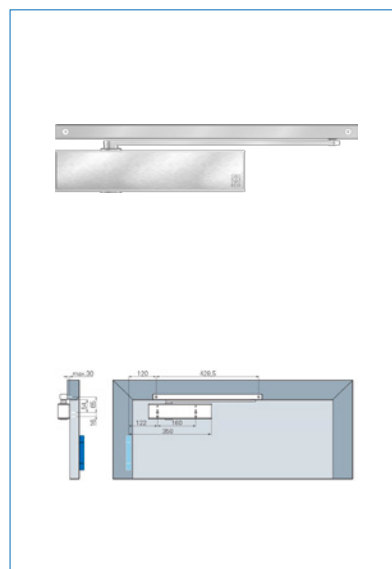

Dørlukker ECO TS 51 G med glideskinne Basic

Saninr. 2004513
Carl F nr. 09837387012
Fællesnr. 2610503906

Dørlukker TS 51 G sølv RAL 9006 glideskinne dørlukker med rustfri CLIC cover, for montering modsat hængselssiden, dørbredde op til 1100mm leveres incl. Glideskinne og DIN montageplade, godkendt for branddøre, lukke styrke 1-4, selvlukkende fra 180° til 0°r trinløs justerbart, justerbart sluttryk fra 10°-0°, åbningsdæmpning trinløs justerbar fra 70°, DIN højre/venstre, Godkendt iht. EN 1154 A

Farve	Sølv RAL 9006/ Rustfri
Carl F varegruppe	098373
Max.dørbredde	1100
Leverandør typebetegnelse	TS 51G
Længde	265
Dybde	46
Højde	61
Type	Dørlukkere
Materiale	Aluminium/Stål
Overflade	Lakeret/rustfri
Fabrikat	ECO Schulte
UNSPSC	46171500