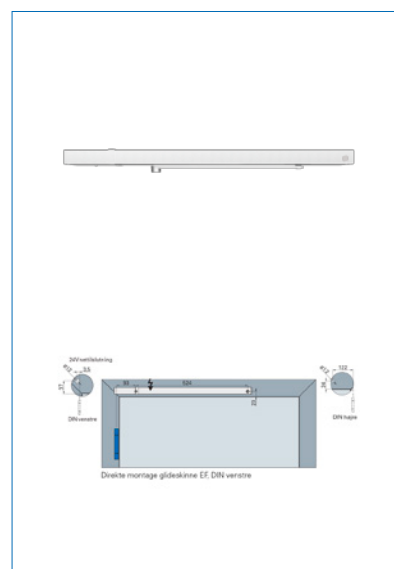

Glideskinne ECO EF-B m. elektromagnetisk fasthold for enkeltdøre.

Saninr. 2003465
Carl F nr. 09835130006
Fællesnr. 2610503726

Glideskinne EF(B) hvid RAL 9016 med elektromagnetisk fasthold til enkelt døre. Passende for TS 61B, TS 51B, TS 41, TS 31 samt CF 9B. Montering på hængselssiden, DIN Venstre. 24V tilslutning max 1 Watt, elektromagnetisk fasthold justerbart mellem 70° til 145°. Leveres incl. Arm. Ved brug sammen med TS 41 – TS 31 skal arm bestilles særskilt.
Godkendt iht. EN 155

Farve	Hvid Ral 9016
Carl F varegruppe	098351
Max.dørbredde	1400
Leverandør typebetegnelse	Glideskinne EF
Længde	648
Sidebetegnelse	Venstre glide-skinne
Dybde	65
Højde	31
Type	Glideskinner
Materiale	Stål/aluminium
Overflade	Lakeret
Fabrikat	ECO Schulte
UNSPSC	46171500