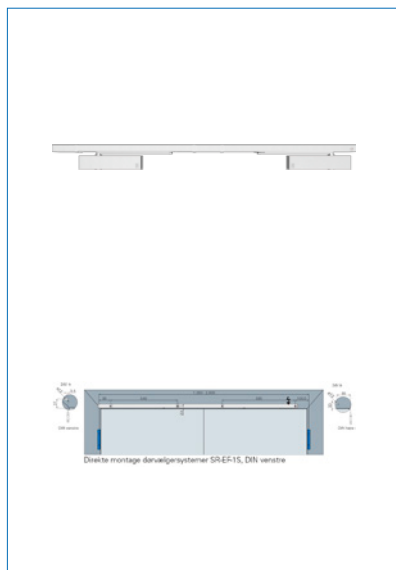

Dørlukker ECO TS 61 B SR-EF 1 med dørvælgersystem for 2 fløjede døre og 1 elektromagnetisk fasthold

Saninr. 2004331
Carl F nr. 09833630024
Fællesnr. 2610503580

Dørlukker TS 61 B SR EF-1 hvid RAL 9016 med CLIC cover og dørvælgersystem for 2 fløjede døre samt elektromagnetisk fasthold i den stående fløj, for montering på hængselssiden, cc mål hængsler 1360-2800 mm, incl. DIN montageplade for dørlukker, godkendt for branddøre . Dørvælgersystemet SR EF-1 sikre korrekt lukke rækkefølge af dørene og har indbygget elektromagnetisk fasthold i stående fløj, justerbar mellem 70° til 130°, 24V tilslutning max 1 Watt. Lukke styrke 2-5, selvlukkende fra (145°)130° til 0° trinløs justerbar, justerbart sluttryk fra 10°-0°, åbningsdæmpning trinløs justerbar fra 70°, Åbningsvinkel stående fløj max 145 °og gående fløj max 130°, minimums bredde stående fløj 400mm, DIN højre, Godkendt iht. EN 1155 og EN 1158 Sættet er bestående af: 2 Stk dørlukkerhuse TS 61B samt 1 sæt dørvælgersystem SR EF-1 DIN højre

Farve	Hvid Ral 9016
Carl F varegruppe	098336
Max.dørbredde	2800
Leverandør typebetegnelse	TS 61 B SR EF 1 DIN R
Længde	287
Sidebetegnelse	Højre glideskinne
Dybde	49
Højde	62
Type	Dørlukkere
Materiale	Aluminium/Stål
Overflade	Lakeret
Fabrikat	ECO Schulte
Styrke	EN 2-5
Skinne højde	31
UNSPSC	46171500