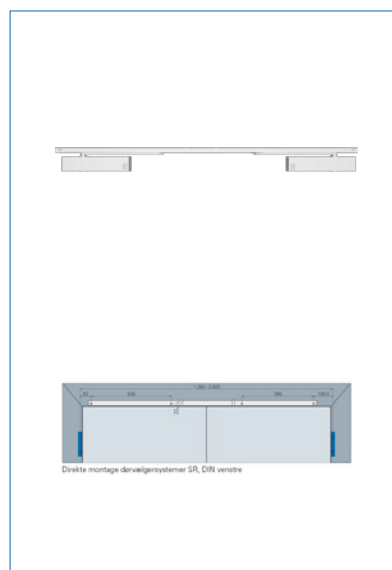

Dørlukker ECO TS 61 B SR m. dørvælgersystem for 2 fløjede døre venstre

Saninr. 2004265
Carl F nr. 09833130029
Fællesnr. 2610503566

Dørlukker TS 61 B SR hvid RAL 9016 med CLIC cover og dørvælgersystem for 2 fløjede døre, for montering på hængselssiden, cc mål hængsler 1360-2800 mm, incl. DIN montageplade for dørlukker, godkendt for branddøre. Dørvælgersystemet SR sikre korrekt lukke rækkefølge af dørene. Lukke styrke 2-5, selvluukkende fra 175° til 0° trinløs justerbart, justerbart sluttryk fra 10°-0°, åbningsdæmpning trinløs justerbar fra 70°, Åbningsvinkel stående og gående fløj max 175°, minimums bredde stående fløj 400mm, DIN venstre, Godkendt iht. EN 1158 Sættet er bestående af:
2 Stk dørlukkerhuse TS 61B samt 1 sæt dørvælgersystem SR DIN venstre

Farve	Hvid Ral 9016
Carl F varegruppe	098331
Max.dørbredde	2800
Leverandør typebetegnelse	TS 61 B SR DIN L
Længde	287
Sidebetegnelse	Venstre glide-skinne
Dybde	49
Højde	62
Type	Dørlukkere
Materiale	Aluminium/Stål
Overflade	Lakeret
Fabrikat	ECO Schulte
Styrke	EN 2-5
Skinne højde	21
UNSPSC	46171500