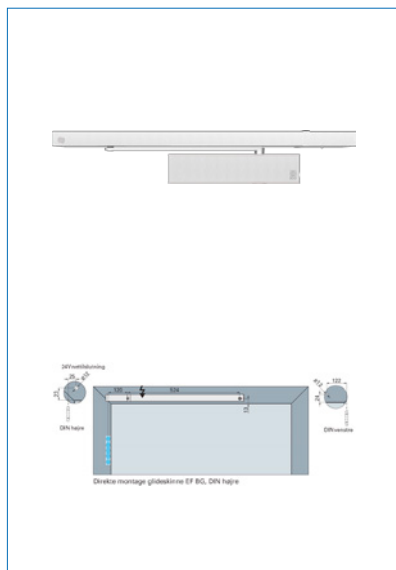

Dørlukker CF 9 G EF med glideskinne/ elektromagnetisk fasthold højre

Saninr. 2004141
Carl F nr. 09831787025
Fællesnr. 2610503548

Dørlukker CF 9 G EF sølv RAL 9006 glideskinne dørlukker med rustfri CLIC cover, for montering modsat hængselssiden, dørbredde op til 1250mm leveres incl. Glideskinne med elektromagnetisk fasthold samt DIN montageplade , godkendt for branddøre . 24V tilslutning max 1 Watt, fasthold justeres mellem 70° til 145° Lukke styrke 2-5, selvlukkende fra 145° til 0° trinløs justerbart, justerbart sluttryk fra 10°-0°, åbningsdæmpning trinløs justerbar fra 70°, DIN højre, Godkendt iht. EN 1155

Farve	Sølv RAL 9006/ Rustfri
Carl F varegruppe	098317
Max.dørbredde	1250
Leverandør typebetegnelse	TS 61 B EF DIN R
Længde	287
Sidebetegnelse	Højre glideskinne
Dybde	49
Højde	62
Type	Dørlukkere
Materiale	Aluminium/Stål
Overflade	Lakeret/Rustfri
Fabrikat	ECO Schulte
Styrke	EN 2-5
Skinne højde	31
UNSPSC	46171500