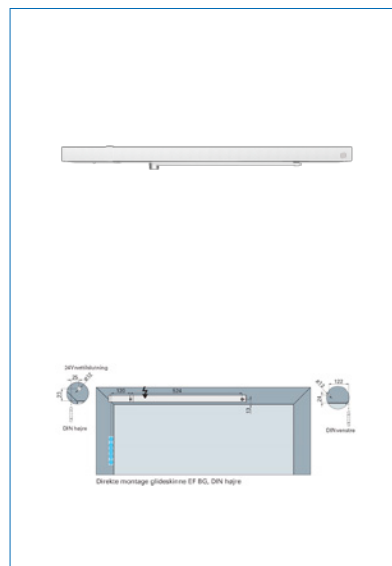

Glideskinne ECO EF-G m. elektromagnetisk fasthold for enkeltdøre.

Saninr. 2003630
Carl F nr. 09835230006
Fællesnr. 2610503730

Glideskinne EF(BG) hvid RAL 9016 med elektromagnetisk fasthold til enkelt døre. Passende for TS 61G, TS 51G, TS 41, TS 31 samt CF 9G. Montering modsat hængselssiden, DIN Venstre. 24V tilslutning max 1 Watt, elektromagnetisk fasthold justerbart mellem 70° til 145°. Leveres incl. Arm. Ved brug sammen med TS 41 – TS 31 skal arm bestilles særskilt.
Godkendt iht. EN 1155

Farve	Hvid Ral 9016
Carl F varegruppe	098352
Max.dørbredde	1400
Leverandør typebetegnelse	Glideskinne EF BG
Længde	648
Sidebetegnelse	Venstre glide- skinne
Dybde	65
Højde	31
Type	Glideskinner
Materiale	Stål/aluminium
Overflade	Lakeret
Fabrikat	ECO Schulte
UNSPSC	46171500