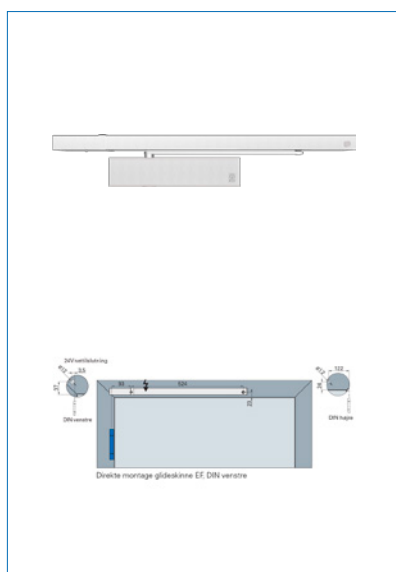

Dørlukker ECO TS 61 B EF med glideskinne/ elektromagnetisk fasthold venstre

Saninr. 2004075
Carl F nr. 09831530030
Fællesnr. 2610503534

Dørlukker TS 61 B EF hvid RAL 9016 glideskinne dørlukker med CLIC cover, for montering på hængselssiden, dørbredde op til 1250mm leveres incl. Glideskinne med elektromagnetisk fasthold samt DIN montageplade, godkendt for branddøre. 24V tilslutning max 1 Watt, fasthold justeres mellem 70° til 145° Lukke styrke 2-5, selvluukkende fra 145° til 0° trinløs justerbart, justerbart sluttryk fra 10°-0°, åbningsdæmpning trinløs justerbar fra 70°, DIN venstre, Godkendt iht. EN 1155

Farve	Hvid Ral 9016
Carl F varegruppe	098315
Max.dørbredde	1250
Leverandør typebetegnelse	TS 61 B EF DIN L
Længde	287
Sidebetegnelse	Venstre glide-skinne
Dybde	49
Højde	62
Type	Dørlukkere
Materiale	Aluminium/Stål
Overflade	Lakeret
Fabrikat	ECO Schulte
Styrke	EN 2-5
Skinne højde	31
UNSPSC	46171500