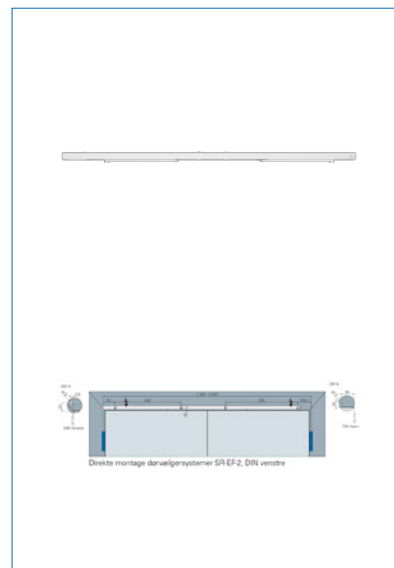

Dørlukkere og Dørvælgersystemer

Glideskinne ECO SR-EF-2 med dørvælgersystem for 2 fløjet døre og 2 elektromagnetisk fasthold

Saninr. 2003531
Carl F nr. 09835830101
Fællesnr. 2610503776

Glideskinne SR EF-2 hvid RAL 9016 dørvælgersystem for 2 fløjet døre samt elektromagnetisk fasthold i både stående og gående fløj. Passende for TS 61B, TS 51B, TS 41, TS 31 samt CF 9B. Montering på hængselssiden, cc mål hængsler 1360-2800 mm. Leveres incl. Arme. Ved brug sammen med TS 41 – TS 31 skal arm bestilles særskilt. Godkendt for branddøre. Dørvælgersystemet SR EF-2 sikre korrekt lukke rækkefølge af dørene og har indbygget elektromagnetisk fasthold i stående og gående fløj, justerbar mellem 70° til 130° stående fløj - 70°-145° gående fløj, 24V tilslutning max 1 Watt.

Åbningsvinkel stående fløj max 145° og gående fløj max 130°, minimums bredde stående fløj 400mm, DIN højre, Godkendt iht. EN 1155 og EN 1158

CC Mål hængsler	1360 - 2800mm
Farve	Hvid Ral 9016
Carl F varegruppe	098358
Max.dørbredde	2800
Leverandør typebetegnelse	Glideskinne SR EF 2 DIN R
Sidebetegnelse	Højre glideskinne
Dybde	65
Højde	31
Type	Glideskinner
Materiale	Stål/aluminium
Overflade	Lakeret
Fabrikat	ECO Schulte
UNSPSC	46171500