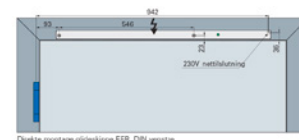

Dørlukkere og Dørvælgersystemer

Glideskinne ECO EFR-B med elektromagnetisk fasthold og røgmelder for enkelt døre

Saninr. 2003333

Carl F nr. 09835387011

Fællesnr. 2610503740

Glideskinne EFR(B) sølv RAL 9006 med elektromagnetisk fasthold og røgmelder til enkelt døre. Passende for TS 61B, TS 51B, TS 41, TS 31 samt CF 9B. Montering på hængselssiden, DIN Højre. 230 V AC tilslutning max 1 Watt i lukket tilstand og max 2 watt i åben fastholdt position, elektromagnetisk fasthold justerbart mellem 70° til 145°. Leveres incl. Arm. Ved brug sammen med TS 41 – TS 31 skal arm bestilles særskilt. Godkendt iht. EN 1155

Farve	Sølv Ral 9006
Carl F varegruppe	098353
Max.dørbredde	1400
Leverandør typebetegnelse	Glideskinne EFR
Længde	870
Sidebetegnelse	Højre glideskinne
Dybde	67
Højde	34
Type	Glideskinner
Materiale	Stål/aluminium
Overflade	Lakeret
Fabrikat	ECO Schulte
UNSPSC	46171500