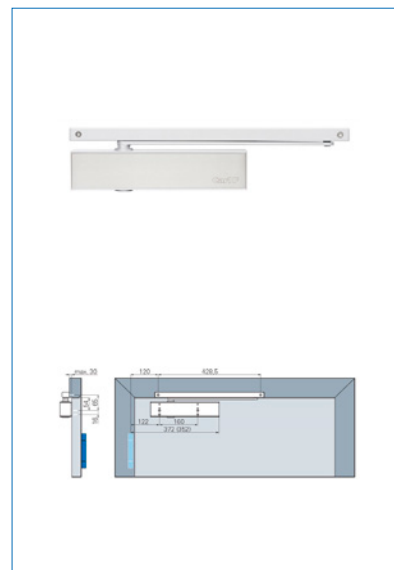

Dørlukkere og Dørvælgersystemer

Dørlukker CF 9 G med glideskinne Basic & mekanisk fasthold

Saninr. 2004042
Carl F nr. 09831287025
Fællesnr. 2610503528

Dørlukker CF 9 G sølv RAL 9006 glideskinne dørlukker med rustfri CLIC cover, for montering modsat hængselssiden, dørbredde op til 1250mm leveres incl. Glideskinne og mekanisk fasthold samt DIN montageplade, BEMÆK: må ikke bruges på branddøre når mekanisk fasthold er monteret. Lukke styrke 2-5, selvlukkende fra 180gr til Ogr trinløs justerbart, justerbart sluttryk fra 10-Ogr, åbningsdæmpning trinløs justerbar fra 70 gr, DIN højre/venstre, Godkendt iht. EN 1154 A

Farve	Sølv RAL 9006/ Rustfri
Carl F varegruppe	098312
Max.dørbredde	1250
Leverandør typebetegnelse	TS 61 G
Længde	287
Dybde	49
Højde	62
Type	Dørlukkere
Materiale	Aluminium/Stål
Overflade	Lakeret/Rustfri
Fabrikat	ECO Schulte
Styrke	EN 2-5
Skinne højde	21
UNSPSC	46171500