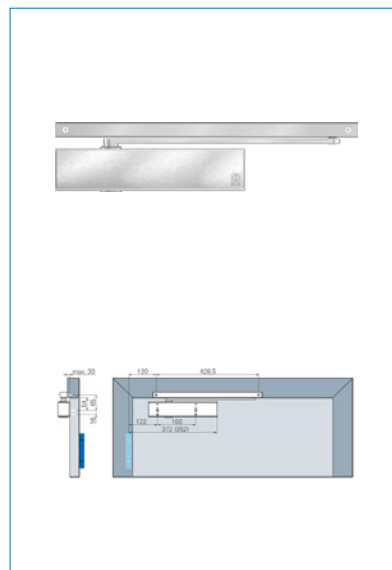

Dørlukkere og Dørvælgersystemer

Dørlukker ECO TS 61 G med glideskinne Basic

Saninr. 2003960
Carl F nr. 09830730025
Fællesnr. 2610503512

Dørlukker TS 61 B hvid RAL 9016 glideskinne dørlukker med CLIC cover, for montering modsat hængselssiden, dørbredde op til 1250mm leveres incl. Glideskinne og DIN montageplade , godkendt for branddøre, lukke styrke 2-5, selvluukkende fra 180gr til 0gr trinløs justerbart, justerbart sluttryk fra 10-0gr, åbningsdæmpning trinløs justerbar fra 70 gr., DIN højre/venstre, Godkendt iht. EN 1154 A

Farve	Hvid Ral 9016
Carl F varegruppe	098307
Max.dørbredde	1250
Leverandør typebetegnelse	TS 61 G
Længde	287
Dybde	49
Højde	62
Type	Dørlukkere
Materiale	Aluminium/Stål
Overflade	Lakeret
Fabrikat	ECO Schulte
Styrke	EN 2-5
Skinne højde	21
UNSPSC	46171500