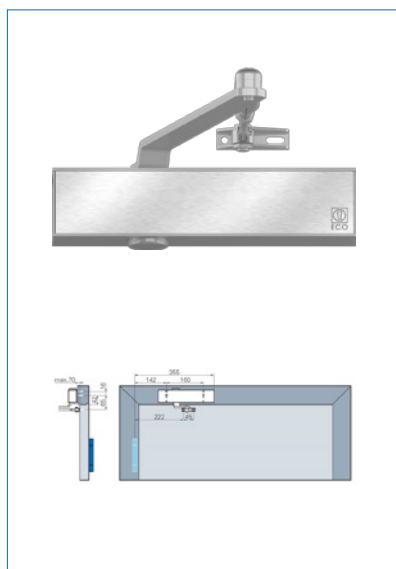

Dørlukker ECO TS 20 med standard knæarm

Saninr. 2004562
Carl F nr. 09832487733
Fællesnr. 2610504014

Dørlukker TS 20 Sølv Ral 9006 knækarms dørlukker med rustfri CLIC cover for montering på hængselssiden og modsat hængselssiden, dørbredde op til 1250mm, leveres incl. Knækarm, godkendt for branddøre, lukke styrke 2/3/5, selvlukkende fra 180° til 0° trinløs justerbart, justerbart sluttryk fra 10°-0°, åbningsdæmpning fra 70° konstant. DIN højre/venstre, Godkendt iht. EN 1154 A

Kan monteres med DIN montageplade, denne tilkøbes særskilt

Farve	Sølv RAL 9006/ Rustfri
Carl F varegruppe	098332
Max.dørbredde	1250
Leverandør typebetegnelse	TS 20
Længde	243
Dybde	41
Højde	56
Type	Dørlukkere
Materiale	Aluminium/Stål
Overflade	Lakeret/rustfri
Fabrikat	ECO Schulte
UNSPSC	46171500