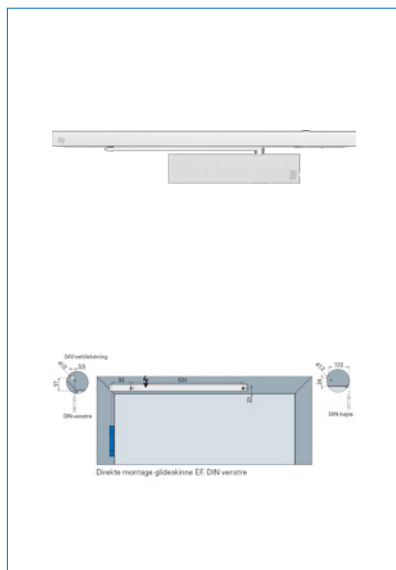

Dørlukker ECO TS 61 B EF med glideskinne/ elektromagnetisk fasthold højre

Saninr. 2004109
Carl F nr. 09831587057
Fællesnr. 2610503540

Dørlukker TS 61 B EF sølv RAL 9006 glideskinne dørlukker med rustfri CLIC cover, for montering på hængselsiden, dørbredde op til 1400mm leveres incl. Glideskinne med elektromagnetisk fasthold samt DIN montageplade, godkendt for branddøre. 24V tilslutning max 1 Watt, fasthold justeres mellem 70° til 145° Lukke styrke 5-6, selvluukkende fra 145° til 0° trinløs justerbart, justerbart sluttryk fra 10°-0°, åbningsdæmpning trinløs justerbar fra 70°, DIN højre, Godkendt iht. EN 1155

Farve	Sølv RAL 9006/ Rustfri
Carl F varegruppe	098315
Max.dørbredde	1400
Leverandør typebetegnelse	TS 61 B EF DIN R
Længde	267
Sidebetegnelse	Højre glideskinne
Dybde	49
Højde	62
Type	Dørlukkere
Materiale	Aluminium/Stål
Overflade	Lakeret/Rustfri
Fabrikat	ECO Schulte
Styrke	EN 5-6
Skinne højde	31
UNSPSC	46171500