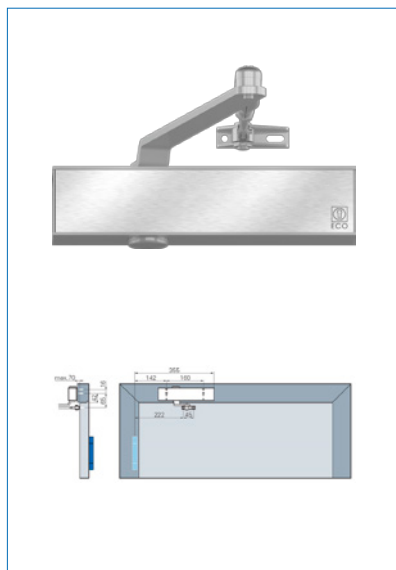

Dørlukkere og Dørvælgersystemer

Dørlukker ECO TS 20 med standard knæarm

Saninr. 2004554
Carl F nr. 09832430733
Fællesnr. 2610504012

Dørlukker TS 20 hvid Ral 9016 knækarms dørlukker med CLIC cover for montering på hængselssiden og modsat hængselssiden, dørbredde op til 1250mm, leveres incl. Knækarm, godkendt for branddøre, lukke styrke 2/3/5, selvlukkende fra 180° til 0° trinløs justerbart, justerbart sluttryk fra 10°-0°, åbningsdæmpning fra 70° konstant. DIN højre/venstre, Godkendt iht. EN 1154 A

Kan monteres med DIN montageplade, denne tilkøbes særskilt

Farve	Hvid Ral 9016
Carl F varegruppe	098324
Max.dørbredde	1250
Leverandør typebetegnelse	TS 20
Længde	243
Dybde	41
Højde	56
Type	Dørlukkere
Materiale	Aluminium/Stål
Overflade	Lakeret
Fabrikat	ECO Schulte
UNSPSC	46171500