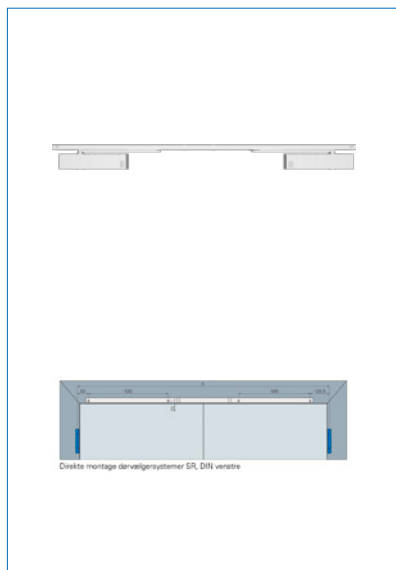

Dørlukker CF 9 B SR m. dørvælgersystem for 2 fløjede døre kort model

Saninr. 2004273
Carl F nr. 09833187016
Fællesnr. 2610503568

Dørlukker CF 9 B SR kort sølv RAL 9006 med rustfri CLIC cover og dørvælgersystem for 2 fløjede døre, for montering på hængselssiden, cc mål hængsler 1250-1360 mm, incl. DIN montageplade for dørlukker, godkendt for branddøre. Dørvælgersystemet SR sikre korrekt lukke rækkefølge af dørene. Lukke styrke 2-5, selvlukkende fra 175° til 0° trinløs justerbart, justerbart sluttryk fra 10°-0°, åbningsdæmpning trinløs justerbar fra 70°, Åbningsvinkel stående og gående fløj max 175°, minimums bredde stående fløj 400mm, DIN højre, Godkendt iht. EN 1158 Sættet er bestående af:
2 Stk dørlukkerhuse CF 9B samt 1 sæt dørvælgersystem SR kort DIN højre

Farve	Sølv RAL 9006/ Rustfri
Carl F varegruppe	098331
Max.dørbredde	1360
Leverandør typebetegnelse	TS 61 B SR Kort DIN R
Længde	287
Sidebetegnelse	Højre glideskinne
Dybde	49
Højde	62
Type	Dørlukkere
Materiale	Aluminium/Stål
Overflade	Lakeret/Rustfri
Fabrikat	ECO Schulte
Styrke	EN 2-5
Skinne højde	21
UNSPSC	46171500