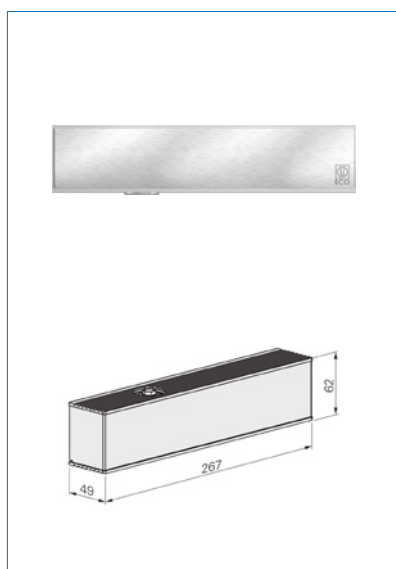

Dørlukkerhus ECO TS 61 B uden glideskinne

Saninr. 2003879
Carl F nr. 09830030057
Fællesnr. 2610503704

Dørlukkerhus TS 61 B hvid RAL 9016 glideskinne dørlukker med CLIC cover, for montering på hængselssiden, dørbredde op til 1400mm leveres incl. DIN montageplade, godkendt for branddøre, lukke styrke 5-6, selvlukkende fra 180° til 0° trinløs justerbart, justerbart sluttryk fra 10-0°, åbningsdæmpning trinløs justerbar fra 70°, DIN højre/venstre, Godkendt iht. EN 1154 A

Farve	Hvid Ral 9016
Carl F varegruppe	098300
Max.dørbredde	1400
Leverandør typebetegnelse	TS 61 B
Længde	267
Dybde	49
Højde	62
Type	Dørlukkere
Materiale	Aluminium/Stål
Overflade	Lakeret
Fabrikat	ECO Schulte
Styrke	EN 5-6
UNSPSC	46171500