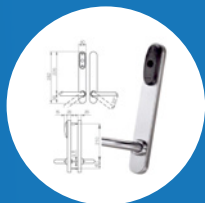

Salto Adgangskontrol