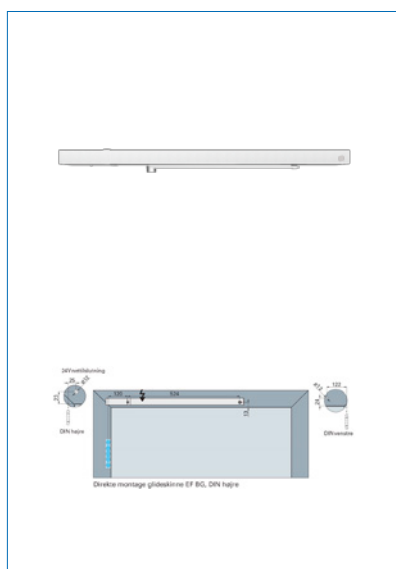

Glideskinne ECO EF-G m. elektromagnetisk fasthold for enkelt døre.

Saninr. 2003572
Carl F nr. 09835287016
Fællesnr. 2610503738

Glideskinne EF(BG) sølv RAL 9006 med elektromagnetisk fasthold til enkelt . Passende for TS 61G, TS 51G, TS 41, TS 31 samt CF 9G. Montering modsat hængselssiden, DIN Venstre. 24V tilslutning max 1 Watt, elektromagnetisk fasthold justerbart mellem 70° til 145°. Leveres incl. Arm. Ved brug sammen med TS 41 – TS 31 skal arm bestilles særskilt.

Godkendt iht. EN 155

Farve	Sølv Ral 9006
Carl F varegruppe	098352
Max.dørbredde	1400
Leverandør typebetegnelse	Glideskinne EF BG
Længde	648
Sidebetegnelse	Venstre glide-skinne
Dybde	65
Højde	31
Type	Glideskinner
Materiale	Stål/aluminium
Overflade	Lakeret
Fabrikat	ECO Schulte
UNSPSC	46171500