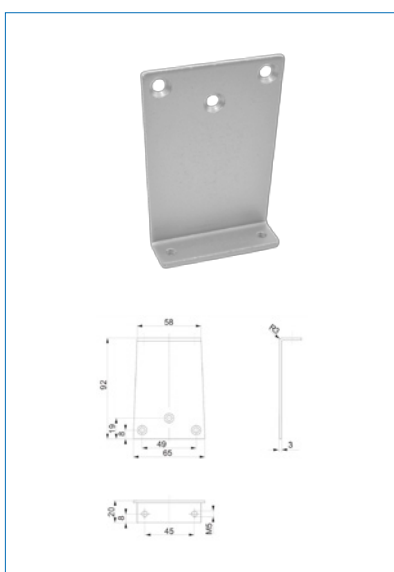

Farve Sølv RAL 9006

Carl F varegruppe 098384

Leverandør typebetegnelse Knækarm TS 20/ TS 50

Type Dørlukker arme

Materiale Stål

Overflade Lakeret

Fabrikat ECO Schulte

UNSPSC 46171500