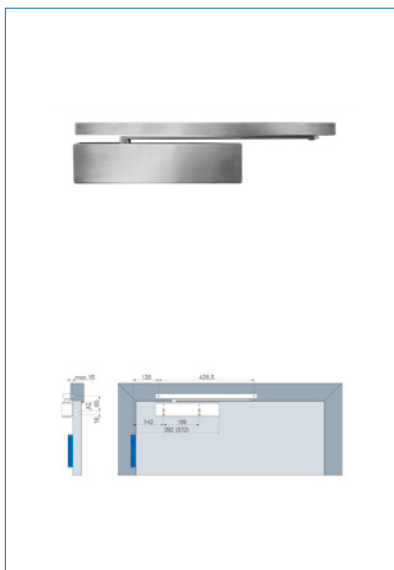

Dørlukker ECO CF 9 B Rustfri design med glideskinne Basic

Saninr. 2003903
Carl F nr. 09830502005
Fællesnr. 2610503500

Dørlukker CF 9 B glideskinne dørlukker med rustfri full cover, for montering på hængselssiden, dørbredde op til 1250mm leveres incl. Glideskinne og DIN montageplade, godkendt for branddøre, lukke styrke 2-5, selvluukkende fra 180gr til 0gr trinløs justerbart, justerbart sluttryk fra 10-0gr, åbningsdæmpning trinløs justerbar fra 70 gr., DIN højre/venstre, Godkendt iht. EN 1154 A

Farve	Sølv RAL 9006/ Rustfri
Carl F varegruppe	098305
Max.dørbredde	1250
Leverandør typebetegnelse	TS 61 B
Længde	287
Dybde	49
Højde	62
Type	Dørlukkere
Materiale	Aluminium/Stål
Overflade	Rustfri slebet
Fabrikat	ECO Schulte
Styrke	EN 2-5
Skinne højde	21
UNSPSC	46171500