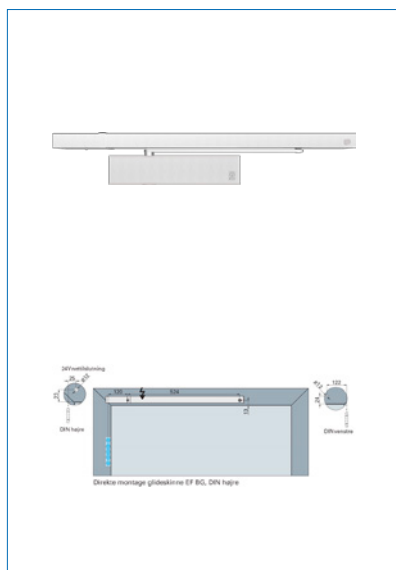

Dørlukker CF 9 G EF med glideskinne/ elektromagnetisk fasthold venstre

Saninr. 2004158
Carl F nr. 09831787030
Fællesnr. 2610503550

Dørlukker CF 9 G EF sølv RAL 9006 glideskinne dørlukker med rustfri CLIC cover, for montering modsat hængselssiden, dørbredde op til 1250mm leveres incl. Glideskinne med elektromagnetisk fasthold samt DIN montageplade , godkendt for branddøre . 24V tilslutning max 1 Watt, fasthold justeres mellem 70° til 145° Lukke styrke 2-5, selvlukkende fra 145° til 0° trinløs justerbart, justerbart sluttryk fra 10°-0°, åbningsdæmpning trinløs justerbar fra 70°, DIN venstre, Godkendt iht. EN 1155

Farve	Sølv RAL 9006/ Rustfri
Carl F varegruppe	098317
Max.dørbredde	1250
Leverandør typebetegnelse	TS 61 G EF DIN L
Længde	287
Sidebetegnelse	Venstre glide- skinne
Dybde	49
Højde	62
Type	Dørlukkere
Materiale	Aluminium/Stål
Overflade	Lakeret/Rustfri
Fabrikat	ECO Schulte
Styrke	EN 2-5
Skinne højde	31
UNSPSC	46171500