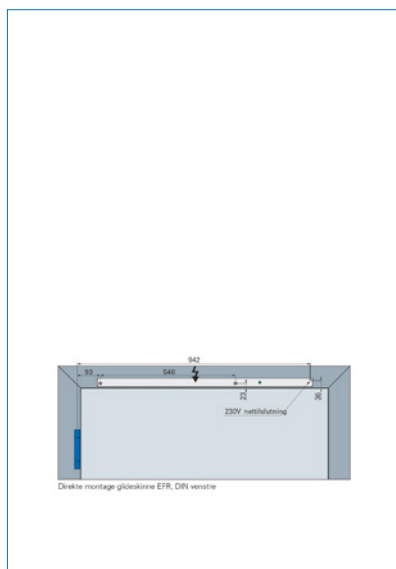

Dørlukker CF 9 B EFR m. glideskinne/elektromagnetisk fasthold & røgm

Saninr. 2004208
Carl F nr. 09832087030
Fællesnr. 2610503558

Dørlukker CF 9 B EFR sølv RAL 9006 glideskinne dørlukker med rustfri CLIC cover, for montering på hængselssiden, dørbredde op til 1250mm leveres incl. Glideskinne med elektromagnetisk fasthold og røgmelder samt DIN montageplade , godkendt for branddøre . 230 V AC tilslutning max 1 Watt i lukket tilstand og max 2 watt i åben fastholdt position, fasthold justeres mellem 70° til 145° Lukke styrke 2-5, selvluukkende fra 145° til 0° trinløs justerbar, justerbar sluttryk fra 10°-0°, åbningsdæmpning trinløs justerbar fra 70°, DIN venstre, Godkendt iht. EN 1155

Farve	Sølv RAL 9006/ Rustfri
Carl F varegruppe	098320
Max.dørbredde	1250
Leverandør typebetegnelse	TS 61 B EFR DIN L
Længde	287
Sidebetegnelse	Venstre glide- skinne
Dybde	49
Højde	62
Type	Dørlukkere
Materiale	Aluminium/Stål
Overflade	Lakeret/Rustfri
Fabrikat	ECO Schulte
Styrke	EN 2-5
Skinne højde	34
UNSPSC	46171500