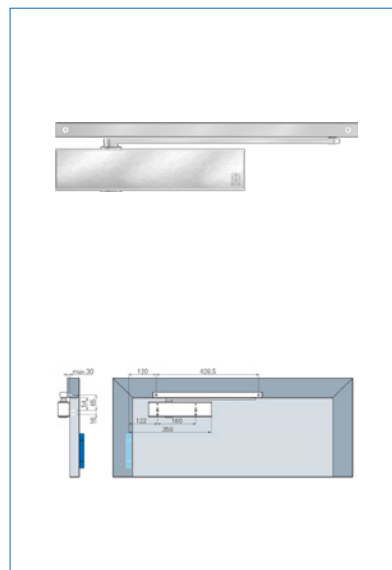

Dørlukkere og Dørvælgersystemer

Dørlukker ECO TS 51 G med glideskinne Basic

Saninr. 2004505
Carl F nr. 09837330011
Fællesnr. 2610503904

Dørlukker TS 51 G hvid RAL 9016 glideskinne dørlukker med CLIC cover, for montering modsat hængselssiden, dørbredde op til 1100mm leveres incl. Glideskinne og DIN montageplade, godkendt for branddøre, lukke styrke 1-4, selvlukkende fra 180° til 0°r trinløs justerbart, justerbart sluttryk fra 10°-0°, åbningsdæmpning trinløs justerbar fra 70°, DIN højre/venstre, Godkendt iht. EN 1154 A

Farve	Hvid Ral 9016
Carl F varegruppe	098373
Max.dørbredde	1100
Leverandør typebetegnelse	TS 51G
Længde	265
Dybde	46
Højde	61
Type	Dørlukkere
Materiale	Aluminium/Stål
Overflade	Lakeret
Fabrikat	ECO Schulte
UNSPSC	46171500