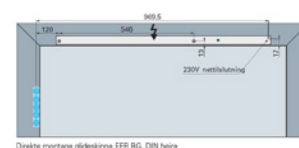

Dørlukker CF 9 G EFR m. glideskinne/elektromagnetisk fasthold & røgm

Saninr. 2004224
Carl F nr. 09832287030
Fællesnr. 2610503562

Dørlukker CF9 G EFR sølv RAL 9006 glideskinne dørlukker med rustfri CLIC cover, for montering modsat hængselssiden, dørbredde op til 1250mm leveres incl. Glideskinne med elektromagnetisk fasthold og røgmelder samt DIN montageplade , godkendt for branddøre . 230 V AC tilslutning max 1 Watt i lukket tilstand og max 2 watt i åben fastholdt position, fasthold justeres mellem 70° til 145° Lukke styrke 2-5, selvlukkende fra 145° til 0° trinløs justerbart, justerbart sluttryk fra 10°-0°, åbningsdæmpning trinløs justerbar fra 70°, DIN venstre, Godkendt iht. EN 1155

Farve	Sølv RAL 9006/ Rustfri
Carl F varegruppe	098322
Max.dørbredde	1250
Leverandør typebetegnelse	TS 61 G EFR DIN L
Længde	287
Sidebetegnelse	Venstre glide- skinne
Dybde	49
Højde	62
Type	Dørlukkere
Materiale	Aluminium/Stål
Overflade	Lakeret/Rustfri
Fabrikat	ECO Schulte
Styrke	EN 2-5
Skinne højde	34
UNSPSC	46171500