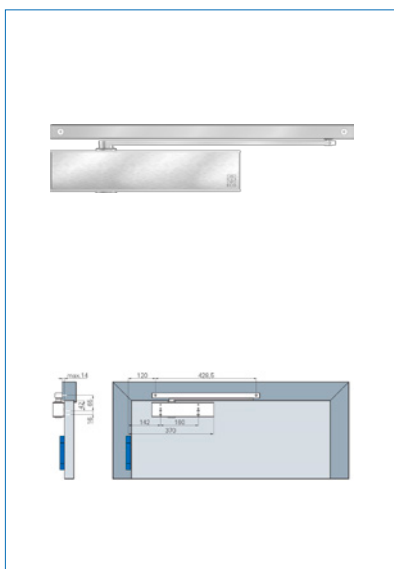

Dørlukker ECO TS 51 B med glideskinne Basic

Saninr. 2004497
Carl F nr. 09837187012
Fællesnr. 2610503902

Dørlukker TS 51 B sølv RAL 9006 glideskinne dørlukker med rustfri CLIC cover, for montering på hængselssiden, dørbredde op til 1100mm leveres incl. Glideskinne og DIN montageplade, godkendt for branddøre, lukke styrke 1-4, selvlukkende fra 180° til 0° trinløs justerbart, justerbart sluttryk fra 10°-0°, åbningsdæmpning trinløs justerbar fra 70°, DIN højre/venstre, Godkendt iht. EN 1154 A

Farve	Sølv RAL 9006/ Rustfri
Carl F varegruppe	098371
Max.dørbredde	1100
Leverandør typebetegnelse	TS 51B
Længde	265
Dybde	46
Højde	61
Type	Dørlukkere
Materiale	Aluminium/Stål
Overflade	Lakeret/rustfri
Fabrikat	ECO Schulte
UNSPSC	46171500