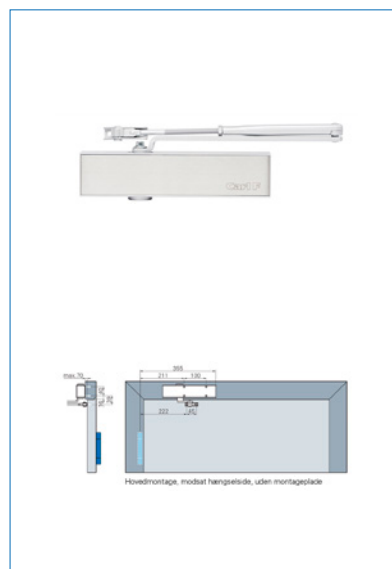

Dørlukker CF 8 med standard knækarm

Saninr. 2004687
Carl F nr. 09838287835
Fællesnr. 2610504000

Dørlukker CF 8 Sølv Ral 9006 knækarms dørlukker med rustfri CLIC cover for montering på hængselssiden og modsat hængselssiden, dørbredde op til 1250mm, leveres incl. Knækarm, godkendt for branddøre, lukke styrke 1-5, selvlukkende fra 180° til 0° trinløs justerbart, justerbart sluttryk fra 10°-0°, åbningsdæmpning fra 70° konstant. DIN højre/venstre, Godkendt iht. EN 1154 A Kan monteres med DIN montageplade, denne tilkøbes særskilt

Farve	Sølv RAL 9006/ Rustfri
Carl F varegruppe	098382
Max.dørbredde	1250
Leverandør typebetegnelse	TS 50
Længde	243
Dybde	41
Højde	56
Type	Dørlukkere
Materiale	Aluminium/Stål
Overflade	Lakeret/rustfri
Fabrikat	ECO Schulte
UNSPSC	46171500