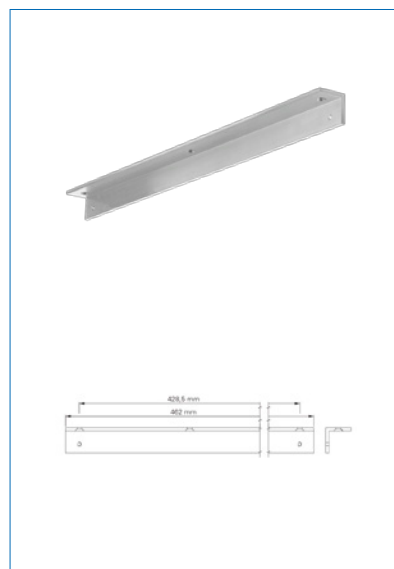

Vinkelkonsol ECO til glideskinne Basic

Saninr. 2003234
Carl F nr. 09834630001
Fællesnr. 2610503800

Vinkelkonsol lakeret hvid RAL 9016 for montering af Glideskinne Basic modsat hængselssiden, anvendes ved stor karm dybde

Farve	Hvid Ral 9016
Carl F varegruppe	098346
Leverandør typebetegnelse	Vinkelkonsol
Længde	462
Type	Vinkelkonsol
Materiale	Aluminium
Overflade	Lakeret
Fabrikat	ECO Schulte
UNSPSC	46171500