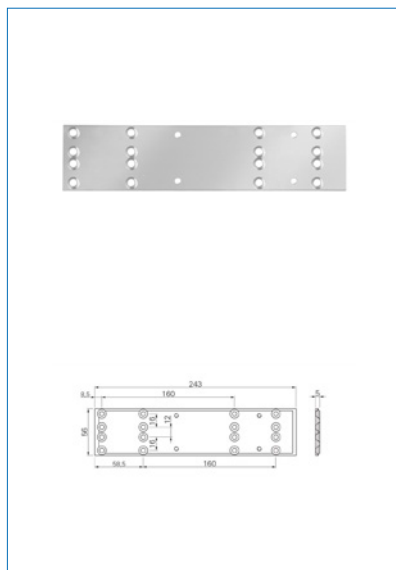

Montageplade ECO til dørlukker TS20

Saninr. 2004620
Carl F nr. 09838787011
Fællesnr. 2610504070

Montageplade for DIN montering af
Dørlukker TS 20 iht EN 1154

Farve	Aluminium elokseret
Carl F varegruppe	098387
Leverandør typebetegnelse	Montageplade
Længde	243
Højde	56
Type	Montageplade
Materiale	Aluminium
Overflade	Aluminium elokseret
Fabrikat	ECO Schulte
UNSPSC	46171500