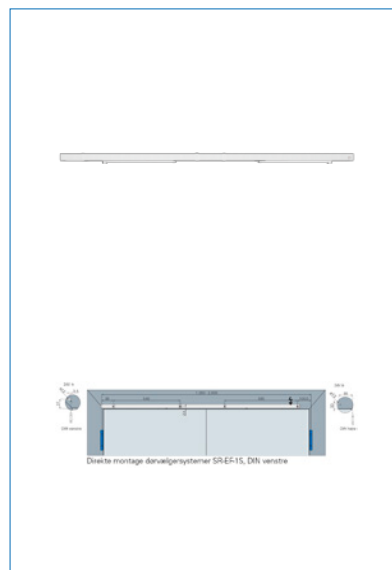

Glideskinne ECO SR-EF-1S med dørvælgersystem for 2 fløjet døre og 1 elektromagnetisk fasthold

Saninr. 2003549
Carl F nr. 09835730116
Fællesnr. 2610503766

Glideskinne SR EF-1 hvid RAL 9016 dørvælgersystem for 2 fløjet døre samt elektromagnetisk fasthold i den stående fløj. Passende for TS 61B, TS 51B, TS 41, TS 31 samt CF 9B. Montering på hængselssiden, cc mål hængsler 1360-2800 mm. Leveres incl. Arme. Ved brug sammen med TS 41 – TS 31 skal arm bestilles særskilt. Godkendt for branddøre. Dørvælgersystemet SR EF-1 sikre korrekt lukke rækkefølge af dørene og har indbygget elektromagnetisk fasthold i stående fløj, justerbar mellem 70° til 130°, 24V tilslutning max 1 Watt. Åbningsvinkel stående fløj max 145 °og gående fløj max 130°, minimums bredde stående fløj 400mm, DIN venstre, Godkendt iht. EN 1155 og EN 1158

CC Mål hængsler	1360 - 2800mm
Farve	Hvid Ral 9016
Carl F varegruppe	098357
Max.dørbredde	2800
Leverandør typebetegnelse	Glideskinne SR EF 1 DIN L
Sidebetegnelse	Venstre glide-skinne
Dybde	65
Højde	31
Type	Glideskinner
Materiale	Stål/aluminium
Overflade	Lakeret
Fabrikat	ECO Schulte
UNSPSC	46171500