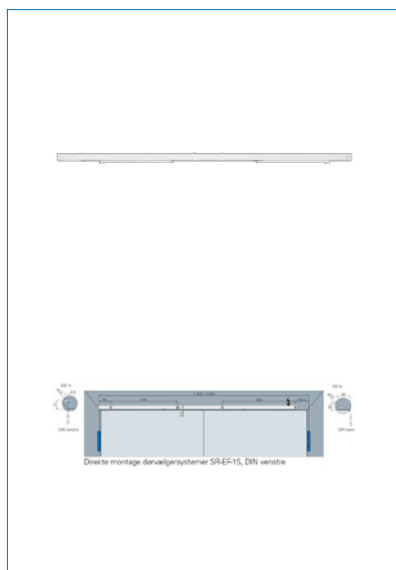

Glideskinne ECO SR-EF-1S med dørvælgersystem for 2 fløjet døre og 1 elektromagnetisk fasthold

Saninr. 2003424
Carl F nr. 09835787116
Fællesnr. 2610503774

Glideskinne SR EF-1 sølv RAL 9006 dørvælgersystem for 2 fløjet døre samt elektromagnetisk fasthold i den stående fløj. Passende for TS 61B, TS 51B, TS 41, TS 31 samt CF 9B. Montering på hængselssiden, cc mål hængsler 1360-2800 mm. Leveres incl. Arme. Ved brug sammen med TS 41 – TS 31 skal arm bestilles særskilt. Godkendt for branddøre. Dørvælgersystemet SR EF-1 sikre korrekt lukke rækkefølge af dørene og har indbygget elektromagnetisk fasthold i stående fløj, justerbar mellem 70° til 130°, 24V tilslutning max 1 Watt. Åbningsvinkel stående fløj max 145° og gående fløj max 130°, minimums bredde stående fløj 400mm, DIN venstre, Godkendt iht. EN 1155 og EN 1158

CC Mål hængsler	1360 - 2800mm
Farve	Sølv Ral 9006
Carl F varegruppe	098357
Max.dørbredde	2800
Leverandør typebetegnelse	Glideskinne SR EF 1 DIN L
Sidebetegnelse	Venstre glide-skinne
Dybde	65
Højde	31
Type	Glideskinner
Materiale	Stål/aluminium
Overflade	Lakeret
Fabrikat	ECO Schulte
UNSPSC	46171500