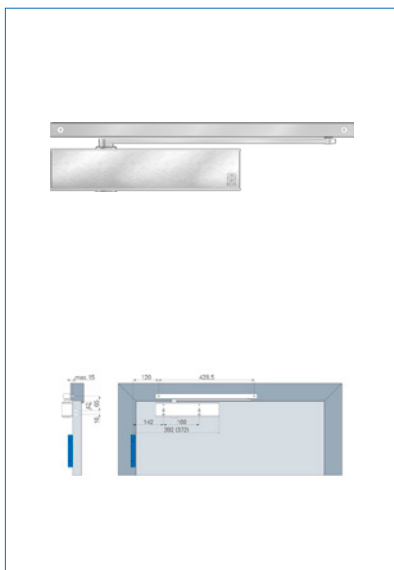

Dørlukkere og Dørvælgersystemer

Dørlukker ECO TS 61 B med glideskinne Basic

Saninr. 2003945
Carl F nr. 09830587057
Fællesnr. 2610503508

Dørlukker TS 61 B sølv RAL 9006 glideskinne dørlukker med CLIC cover, for montering på hængselssiden, dørbredde op til 1400mm leveres incl. Glideskinne og DIN montageplade , godkendt for branddøre, lukke styrke 5-6, selvlukkende fra 180gr til 0gr trinløs justerbart, justerbart sluttryk fra 10-0gr, åbningsdæmpning trinløs justerbar fra 70 gr., DIN højre/venstre, Godkendt iht. EN 1154 A

Farve	Sølv RAL 9006/ Rustfri
Carl F varegruppe	098305
Max.dørbredde	1400
Leverandør typebetegnelse	TS 61 B
Længde	267
Dybde	49
Højde	62
Type	Dørlukkere
Materiale	Aluminium/Stål
Overflade	Lakeret/Rustfri
Fabrikat	ECO Schulte
Styrke	EN 5-6
Skinne højde	21
UNSPSC	46171500