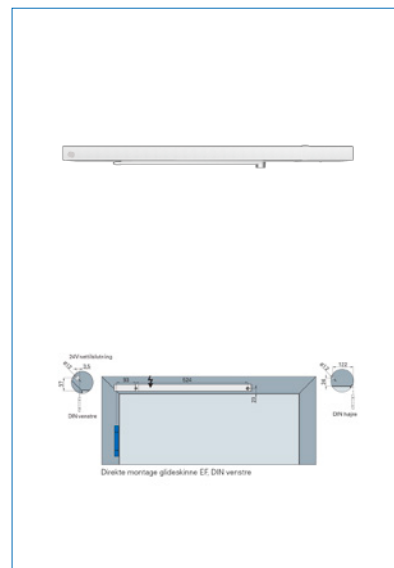

Dørlukkere og Dørvælgersystemer

Glideskinne ECO EF-B m. elektromagnetisk fasthold for enkeltdøre.

Saninr. 2003473
Carl F nr. 09835130001
Fællesnr. 2610503724

Glideskinne EF(B) hvid RAL 9016 med elektromagnetisk fasthold til enkelt døre. Passende for TS 61B, TS 51B, TS 41, TS 31 samt CF 9B. Montering på hængselssiden, DIN Højre. 24V tilslutning max 1 Watt, elektromagnetisk fasthold justerbart mellem 70° til 145°. Leveres incl. Arm. Ved brug sammen med TS 41 – TS 31 skal arm bestilles særskilt.
Godkendt iht. EN 1155

Farve	Hvid Ral 9016
Carl F varegruppe	098351
Max.dørbredde	1400
Leverandør typebetegnelse	Glideskinne EF
Længde	648
Sidebetegnelse	Højre glideskinne
Dybde	65
Højde	31
Type	Glideskinner
Materiale	Stål/aluminium
Overflade	Lakeret
Fabrikat	ECO Schulte
UNSPSC	46171500