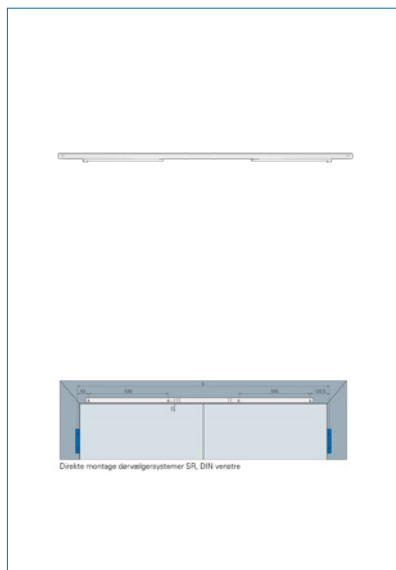

Glideskinne ECO SR m. dørvælgersystem for 2 fløjet døre kort model.

Saninr. 2003390
Carl F nr. 09835587011
Fællesnr. 2610503752

Glideskinne SR kort sølv RAL 9006 dørvælgersystem for 2 fløjet døre. Passende for TS 61B, TS 51B, TS 41, TS 31 samt CF 9B. Montering på hængselssiden, cc mål hængsler 1250-1360 mm. Leveres incl. arme. Ved brug sammen med TS 41 – TS 31 skal arm bestilles særskilt. Godkendt for branddøre. Dørvælgersystemet SR kort sikre korrekt lukke rækkefølge af dørene. Åbningsvinkel stående og gående fløj max 175°, minimums bredde stående fløj 400mm, DIN højre, Godkendt iht. EN 1158

CC Mål hængsler	1250 - 1360mm
Farve	Sølv Ral 9006
Carl F varegruppe	098355
Max.dørbredde	1360
Leverandør typebetegnelse	Glideskinne SR Kort DIN R
Sidebetegnelse	Højre glideskinne
Dybde	39,5
Højde	21
Type	Glideskinner
Materiale	Stål/aluminium
Overflade	Lakeret
Fabrikat	ECO Schulte
UNSPSC	46171500