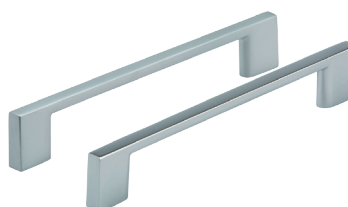

329431	cc128 25	mat krom
329431	cc128 25	Chrom, matt
329431	cc128 25	chrome, matt