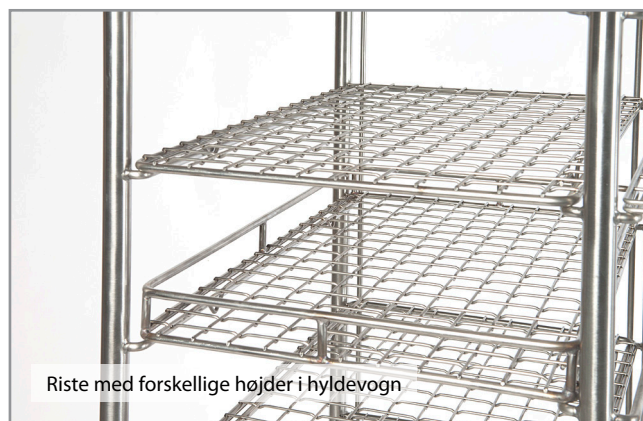

## HYLDEVOGNE TIL ALLE BEHOV

Vores hyldevogne, røgvogne og rullestativer er fremstillet i rustfrit stål AISI 304, der gør dem særdeles holdbare. De er alle fremstillet i et hygiejnisk design, hvilket gør dem egnede til levnedsmiddelindustrien.

NTF-Aalborg producerer bl.a. vogne til trådriste, trådkurve, røgstocke og røgspyd til eksempelvis rygning, kogning, pålægs- og osteproduktion.

Hyldevogn med rengøringsvenlig riste

Vogn med hygiejniske riste og kurve