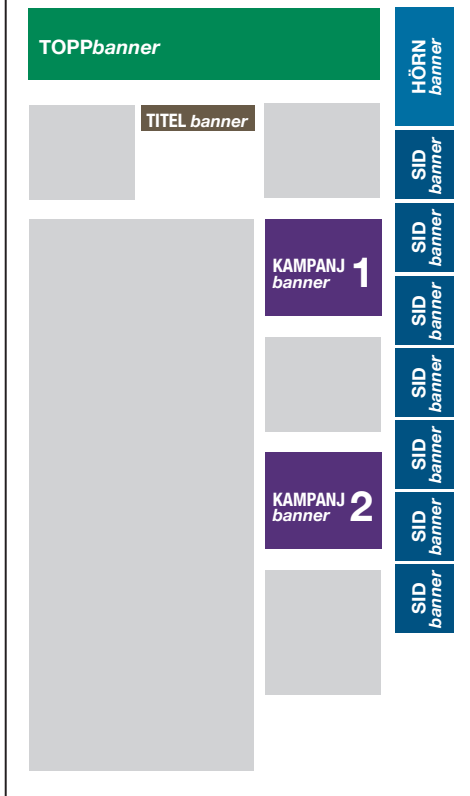

STARTSIDAN

ARTIKELSIDAN

Alla banners på portalen förutom titelbanner delar plats med upp till tre andra och roterar vid sidskifte.

Sidbanner roterar både horisontellt och vertikalt.

LÄNK:

Era banners länkas till er hemsida, det går också bra att bifoga annan länk då ni lämnar ert material.

SPECIFIKATIONER

Annonsering portalen

- ▶ **TOPPBANNER**
930x180 px
 - ▶ **HÖRNBANNER** - visas endast på desktop
150x300 px
 - ▶ **SIDBANNER** - visas endast på desktop
150x175 px
 - ▶ **TITELBANNER** - statisk banner
200x60 px
 - ▶ **KAMPANJBANNER 1+2**
Startsidan
480x480 px

Artikelsidan och övriga sidor
300x250 px
 - ▶ **GIGABANNER 1+2**
980x480 px
- Animerade banners:**
Levereras som jpg, html, gif eller script. Max 75 kb.
Animationen ska hålla sig inom 20 sekunder.
- Statiska banners:** jpg, gif eller png. Max 75 kb.
- Våra banners är responsiva vilket innebär att de anpassar sig efter den skärm de visas på.
(Hörn- och sidbanner visas endast på desktop.)