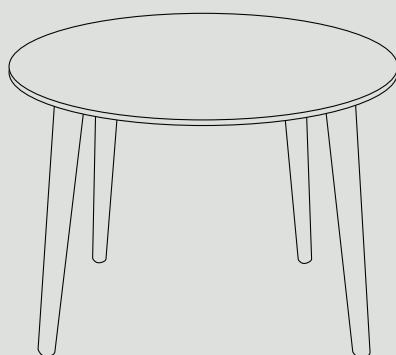

Sofabord med bordben i massivt ege- eller bøgetræ. Flot sofabord i moderne nordisk design, der passer ind i ethvert opholdsrum. Bordet fås i forskellige størrelser og højder.

3800 SOFABORD