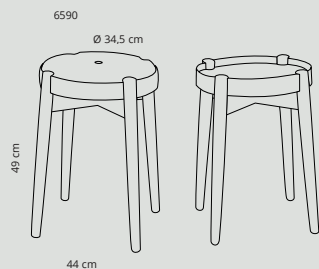

Tray-sit

Side 6

Sædehøjde:
49 cm.