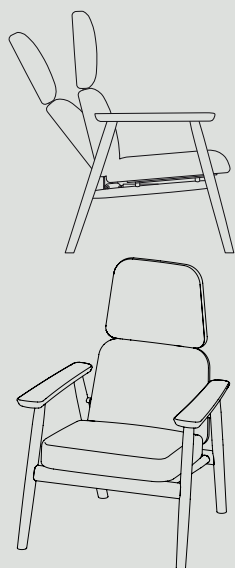

MUNIN

TRAY-SIT®

TRAY-SIT®

Tray-Sit® er et enkelt og genialt multimøbel i massivt egetræ med en hvid og sort softlaminatbakke. Tray-Sit® er både et bord, en taburet, fodskammel og en severingsbakke i samme møbel.

TRAY-SIT®

BEAR

Bear Recliner
Design: Erik Simonsen mDD & Justus Kolberg

Bear er et statement af en møbelserie, som består af en loungestol, en recliner samt en tilhørende skammel, Cub. Bear er nyt og samtidig klassisk møbeldesign, der signalerer overskud, styrke og stilsikker kvalitet.

BEAR

STAG

STAG-S

Stag-Steel. Elegant designstol i krom eller sortlakeret stel, som giver et let og elegant indtryk. Her kan man vælge mellem træsæde eller en eksklusiv polstring med læder eller kvalitetsstof. Den rummelige Stag passer ind i alle miljøer, ved møde- eller spisebordet; i restauranten eller i konferencelokalet.