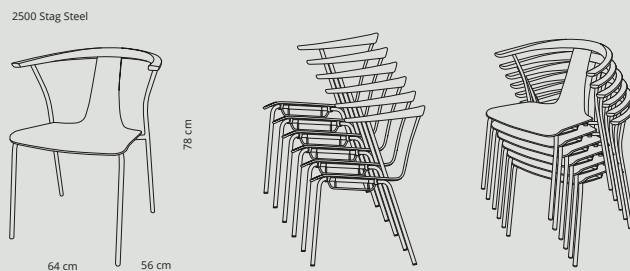

Stag-S

Side 14

Standard
sædehøjde:
45 cm.