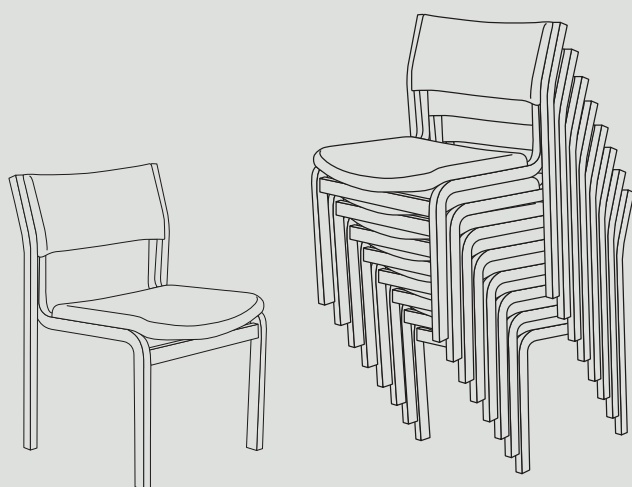

FASTOFLEX

FASTOFLEX

Fastoflex 5463-B er en ekstra bred og holdbar stol, der giver maksimal siddekomfort for store mennesker. Stolen er et bariatrisk møbel, der med sit klassiske design passer ind mange steder. Fastoflex-B er testet op til 450 kg.