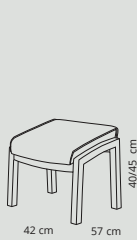

Scala

Side 50

Design:
FF Design

Standard
sædehøjde:
47 cm.

Scala 5490

Scala stabelstol

Side 52

Design:
FF Design

Standard
sædehøjde:
46 cm.

Bredde med
armlåen

Senator

Side 54

Design:
Reno Wahl Iversen

Standard
sædehøjde:
48 cm.

43/47 cm

Hvilestol høj
regulerbar m.
udvendig
læsegreb

Lav hvilestol

Sofa 2 pers.

Sofa 3 pers.

Senator

Side 56

Design:
Reno Wahl Iversen

Standard
sædehøjde:
47 cm.

Senator

Side 58

Design:
Reno Wahl Iversen

Standard
sædehøjde:
45 cm.

45 cm

Home-line

Side 60

Design:
FF Design

Standard
sædehøjde:
47 cm.