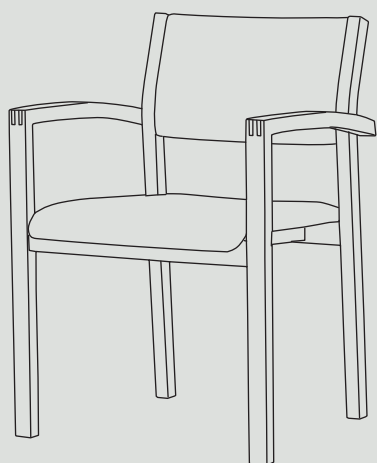

Scala er en smuk og tidløs stol. Stolen er stabelbar, alsidig og kan anvendes i rigtig mange rum. Scala passer på kontoret, i stuen, konferencen og omkring spisebordet.

SCALA