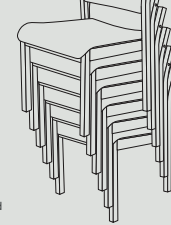

Scala 2411

Senator 5373

Scala 2410