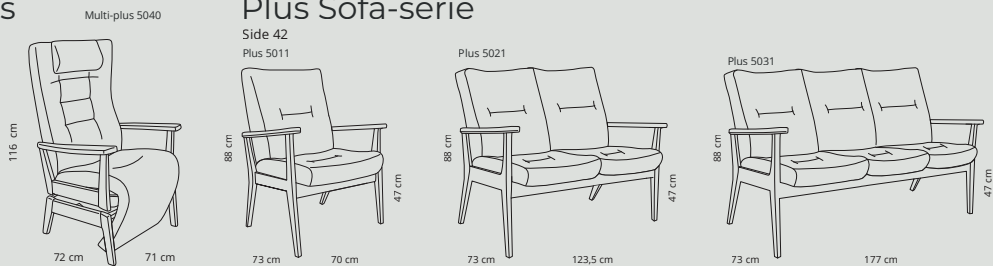

Side 18

Design:
Jörg Barnauer

Nobel

Side 22

Design:
Ole Tørnøe Olesen

Standard
sædehøjde:
47 cm.

Nobel

Side 30

Design:
Ole Tørnøe Olesen

Standard
sædehøjde:
44 cm.

Plus

Side 32

Design:
Hans J. Frydendal, MDD

Standard
sædehøjde:
47 cm.

Multi-plus

Side 40

Design:
Hans J. Frydendal, MDD

Standard
sædehøjde:
47 cm.

Plus Sofa-serie

Side 42

Plus 5011

Plus 5021

Plus 5031

Edge