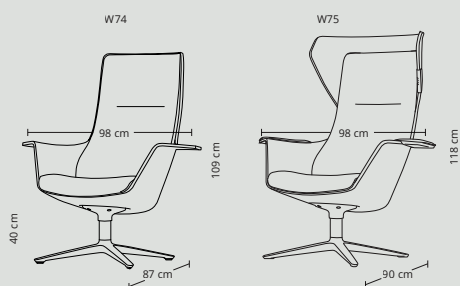

Woom

Side 18

Design:
Jörg Barnauer