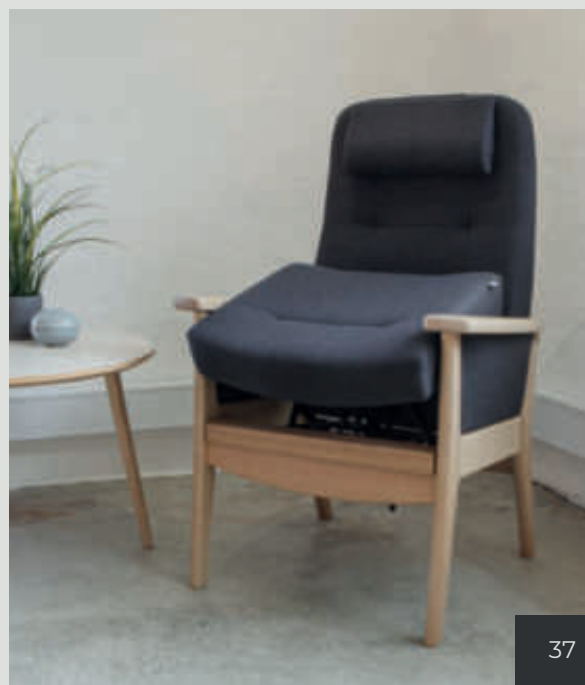

Plus med ekstra funktioner letter hverdagen for både brugere og personale. Der er mange muligheder med de populære og stilrene Plusmodeller. Plus fås også med indbyggede motorer og sædeløft samt tilbehør, der omfatter låsegreb, armbakker, lukkede sider og hjul.

Manuelt eller elektronisk sædeløft giver brugeren hjælp til at komme op af stolen. Hvor det manuelle sædeløft er betinget af, at brugeren selv kan begynde udstigning fra stolen kan det elektroniske løfte brugeren op.

PLUS