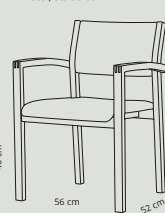

Senator 5371

Scala 2411