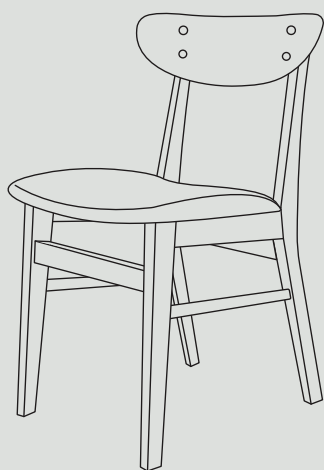

Arkitekt Th. Harlevs klassiske No. 210r er smukt udformet og giver med sin karakteristiske ryg en optimal siddekomfort. Træstellet er konstrueret efter de gode danske snedkertraditioner og stolen er stadig ligeså smuk og solid som dengang i 1950'erne.

NO. 210R