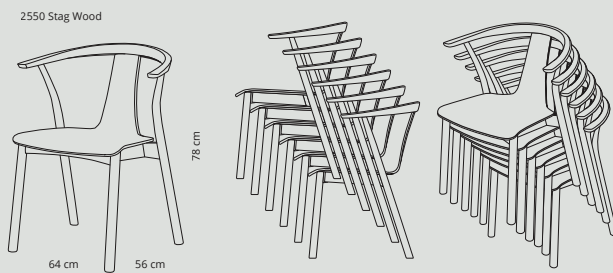

Stag-W

Side 12

Standard
sædehøjde:
45 cm.