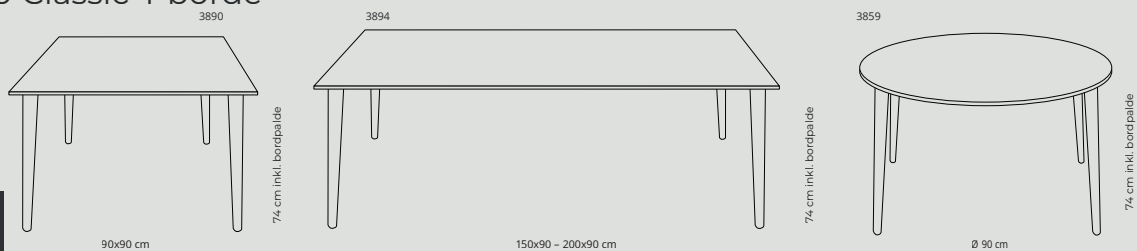

3800 Classic-T borde

Side 80

Design:
FF Design