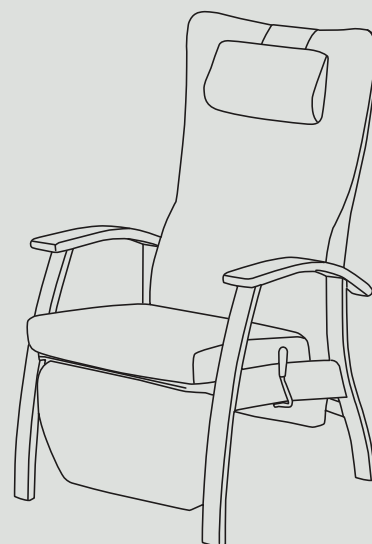

Home-Line hvile- og funktionsstol med faste eller justerbare armlæn. Stolen kan med en lang række tilbehørsmuligheder og funktioner tilpasses både patientbehov og plejepersonalets ønsker.

HOME-LINE