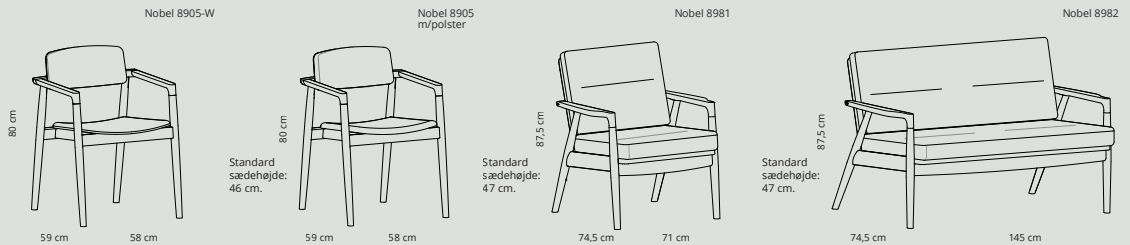

Side 12

Design:
Erik Simonsen mDD
& Justus Kolberg

Standard
sædehøjde:
45 cm.

Stag-S

Side 14

Design:
Erik Simonsen mDD
& Justus Kolberg

Standard
sædehøjde:
45 cm.

Woom

Side 18

Design:
Jörg Barnauer

Nobel

Side 22

Design:
Ole Tørnøe Olesen

Standard
sædehøjde:
47 cm.

Nobel

Side 30

Design:
Ole Tørnøe Olesen

Standard
sædehøjde:
44 cm.

Plus

Side 32

Design:
Hans J. Frydendal, MDD

Standard
sædehøjde:
47 cm.

Multi-plus

Side 40