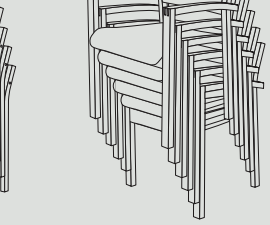

Senator 5373

Scala 2411