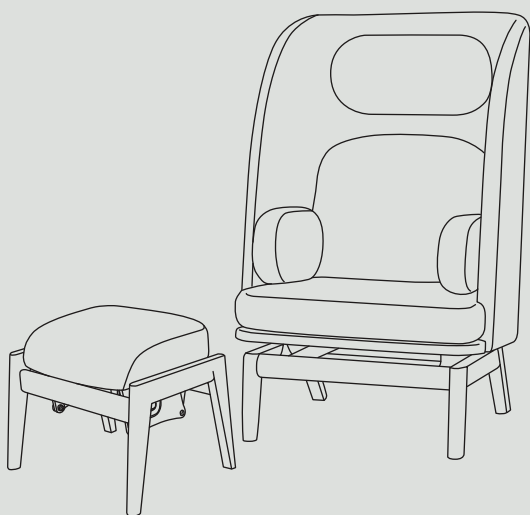

MUNIN

TRAY-SIT®

TRAY-SIT®

Tray-Sit® er et enkelt og genialt multimøbel i massivt egetræ med en hvid og sort softlaminatbakke. Tray-Sit® er både et bord, en taburet, fodskammel og en severingsbakke i samme møbel.