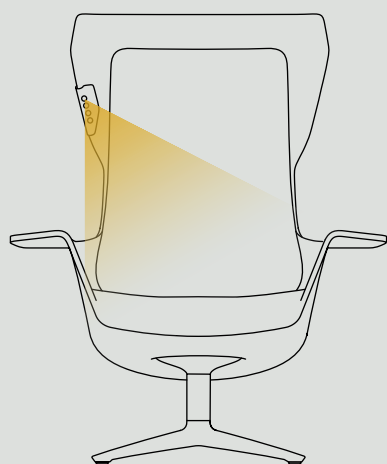

Woom er en designstol til loungen, de åbne kontorer eller til stuen. Læselys, sædevarme og massage er optioner og gør stolen til det perfekte sted at fordybe sig i arbejde eller bare at slappe af. Den formstøbte filt er fremstillet af genbrugsmaterialer og gør stolen til et bæredygtigt valg.

WOOOM