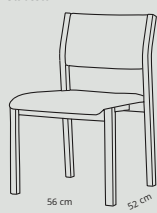

Scala

Side 50

Design:
FF Design

Standard
sædehøjde:
47 cm.

Scala stabelstol

Side 52

Design:
FF Design

Standard
sædehøjde:
46 cm.

Scala 2410

Bredde med
armlåen

Senator

Side 54

Design:
Reno Wahl Iversen

Standard
sædehøjde:
48 cm.

43/47 cm

Hvilestol høj
regulerbar m.
udvendig
læsegreb

Lav hvilestol

Sofa 2 pers.

Sofa 3 pers.

Senator

Side 56

Design:
Reno Wahl Iversen

Standard
sædehøjde:
47 cm.

Senator

Side 58

Design:
Reno Wahl Iversen

Standard
sædehøjde:
45 cm.

45 cm

Home-line

Side 60

Design:
FF Design

Standard
sædehøjde:
47 cm.