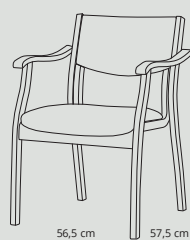

Senator 2341