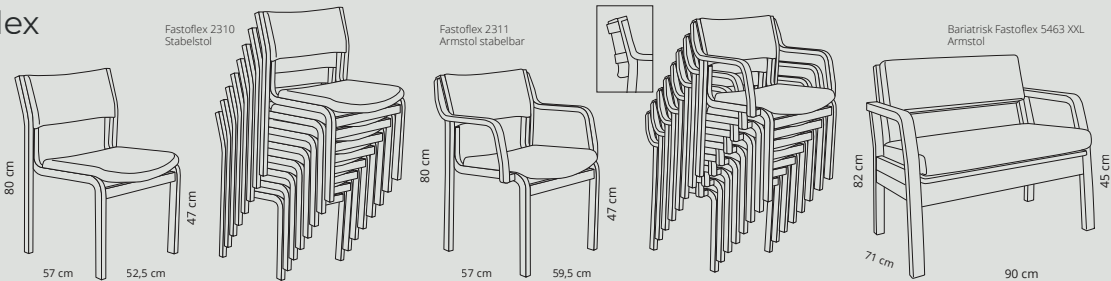

Standard
sædehøjde:
45 cm.

45 cm

Senator 2341

Senator 2348

Senator 2349

Home-line

Side 60

Design:
FF Design

Standard
sædehøjde:
47 cm.

6311 Regulerbar
hvilestol m. indbygget
fodhviler

6341 Regulerbar
hvilestol m. justér-
bar arm

No. 210r

Side 64

Design:
Ark. Th. Harlev

Standard
sædehøjde:
47 cm.

Classic

Side 66

Design:
Ark. Th. Harlev

Standard
sædehøjde:
47 cm.

Fastoflex

Side 68

Design:
Reno Wahl Iversen

Standard
sædehøjde:
47 cm.

4000 Elegant-T borde