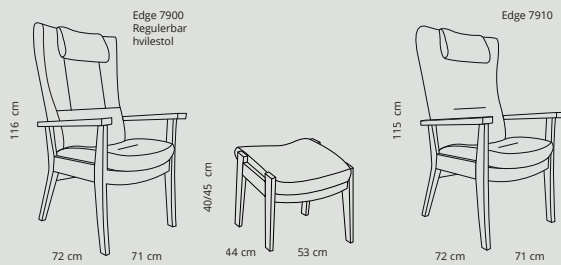

Edge

Side 44

Design:
FF Design

Standard
sædehøjde:
47 cm.