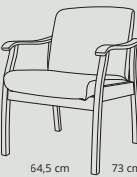

Lav hvilestol