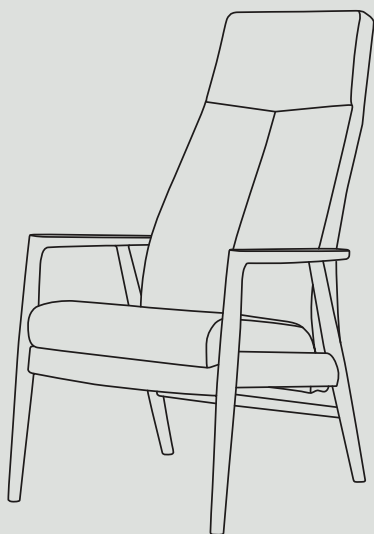

Nobel giver med sin høje slanke ryg både god siddekomfort og et stilrent udtryk. De smukt forarbejdede detaljer i stolens armlæn og forben signalerer ædelt håndværk og repræsenterer samtidig det bedste af tidløst dansk design.

NOBEL