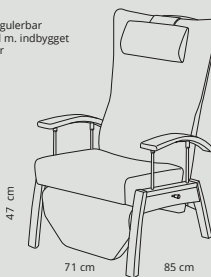

Home-line

Side 60

Design:
FF Design

Standard
sædehøjde:
47 cm.