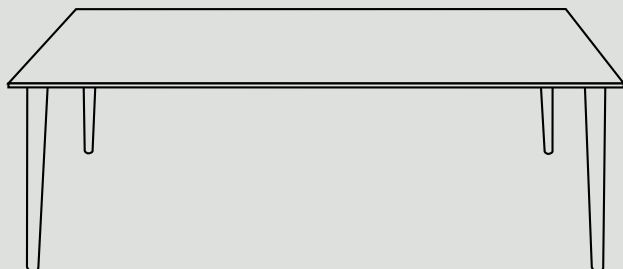

4000 ELEGANT-T BORD

3900 CARE-T BORD

3900 er et klassisk og stilrent spisebord, i krydsfinérbordplade og ligestillede ege- eller bøgetræsben. Med sit stilrene look passer bordet ind i de fleste indretninger og kan kombineres med de fleste stole.

3900 CARE-T BORD

3800
CLASSIC-T BORD

Klassisk, enkelt og stilrent spisebord med lamineret bordplade samt ben og kantliste i enten ege- eller bøgetræ. Bordet laves i mange dimensioner og passer ind i alle miljøer og indretninger.