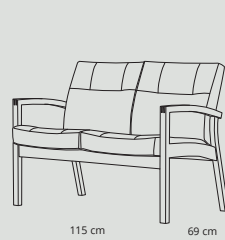

Scala

Side 50

Design:
FF Design

Standard
sædehøjde:
47 cm.

Scala 5412

Scala stabelstol

Side 52

Design:
FF Design

Standard
sædehøjde:
46 cm.

Bredde med
armlåen

Senator

Side 54

Design:
Reno Wahl Iversen

Standard
sædehøjde:
48 cm.

43/47 cm

Hvilestol høj
regulerbar m.
udvendig
læsegreb

Lav hvilestol

Sofa 2 pers.

Sofa 3 pers.

Senator

Side 56

Design:
Reno Wahl Iversen

Standard
sædehøjde:
47 cm.

Senator

Side 58

Design:
Reno Wahl Iversen

Standard
sædehøjde:
45 cm.

45 cm

Home-line

Side 60

Design:
FF Design

Standard
sædehøjde:
47 cm.