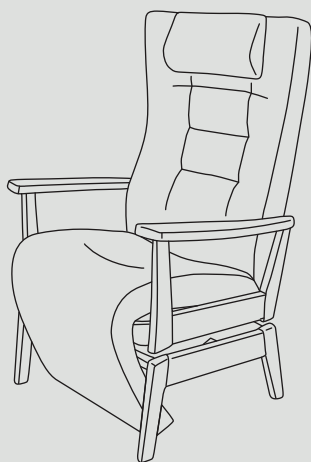

Multiplus er en elektronisk funktionsstol med sædeløft og indbygget fodhviler.

Ryggen er ligeledes elektronisk. Den brugervenlige håndbetjening gør det let for brugeren eller personalet at anvende stolen.

Bemærk at armlænene går med op ved sædeløft, det giver ekstra støtte og tryghed.

MULTIPLUS