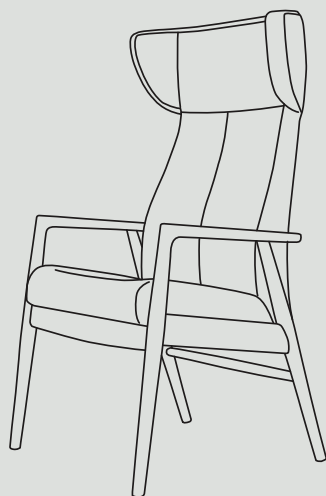

NOBEL

NOBEL

Nobel
Design: Ole Tornøe Olesen

Her er lagt maksimalt fokus på glæden ved at sidde godt. Trinløs justering af hvilepositionen og armlæn med et godt greb gør Nobel velegnet til en lang siddepause. Nobel stolen med øreklapper giver et solidt og betryggende indtryk.

NOBEL

NOBEL

Nobel-gyngestolens ranke ryg er designet med mulighed for trinløs regulering med det udvendige låsegreb i messing. Gyngestolens rolige og vuggende bevægelser er afslappende og skaber ro for brugeren. Gyngestolen kan fås både med og uden øreklapper.