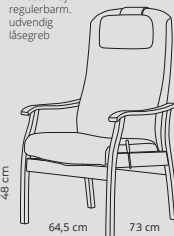

Senator 5390

Hvilestol høj
regulerbar m.
udvendig
læsegreb