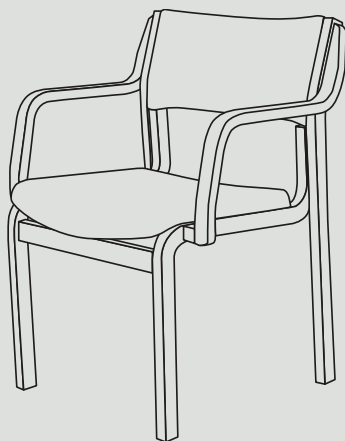

Fastoflex er en stabelbar konference-, kantine- eller mødestol, som fås med eller uden armlæn. Stolen repræsenterer en gennemtænkt konstruktion, holdbarhed og overlegen siddekomfort, der gør Fastoflex til en moderne og tidløs klassiker.

FASTOFLEX