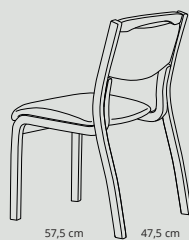

6341 Regulerbar
hvilestol m. justér-
bar arm

Senator 2348