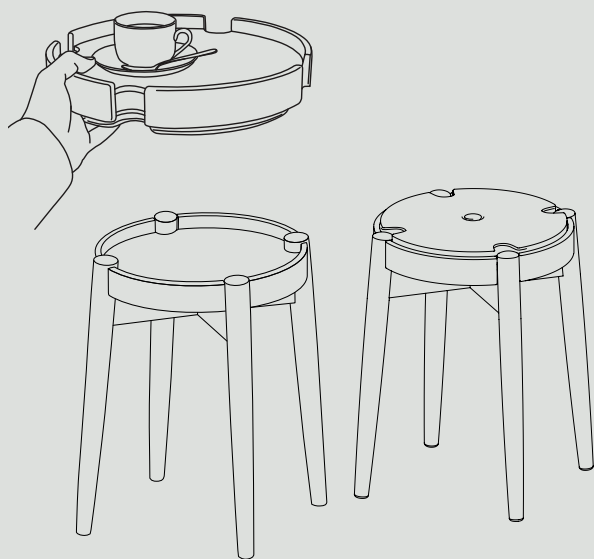

Tray-Sit® er et enkelt og genialt multimøbel i massivt egetræ med en hvid og sort softlaminatbakke. Tray-Sit® er både et bord, en taburet, fodskammel og en severingsbakke i samme møbel.

TRAY-SIT®