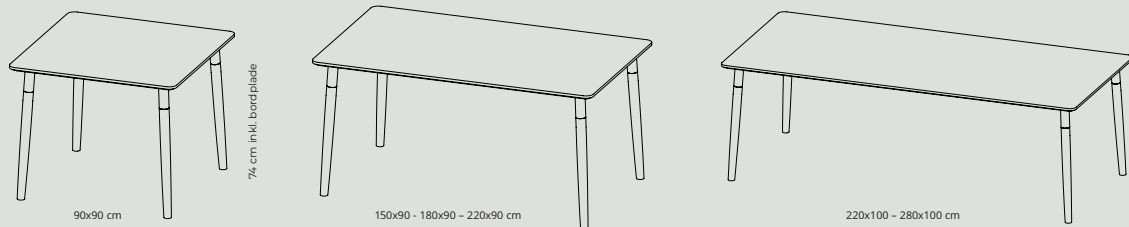

4000 Elegant-T borde

Side 76

Design:
FF Design