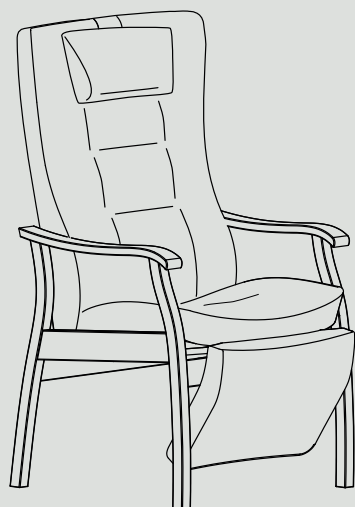

Funktionsstolene i Senator-serien er klassiske og enkle med vægt på ergonomi og komfort. Designet er klassisk og med det brede tilbehørsprogram kan stolene opfylde de fleste krav, der stilles i plejesektoren, på vagtstuer eller hospitaler. Med indbygget fodhviler, en eller to motorer eller monterede hjul er anvendeligheden mangfoldig for både brugere og personale.

SENATOR