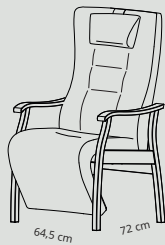

Senator 5362