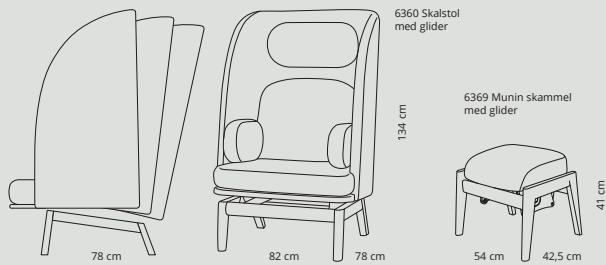

Munin

Side 4

Design:
Lise Vester

Standard
sædehøjde:
47 cm.