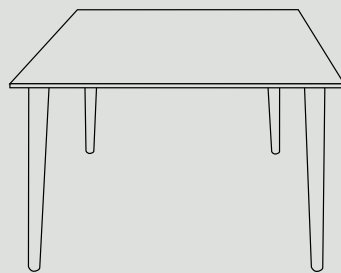

4000 ELEGANT-T BORD

3900 CARE-T BORD

3900 er et klassisk og stilrent spisebord, i krydsfinérbordplade og ligestillede ege- eller bøgetræsben. Med sit stilrene look passer bordet ind i de fleste indretninger og kan kombineres med de fleste stole.

3900 CARE-T BORD

3800
CLASSIC-T BORD

Klassisk, enkelt og stilrent spisebord med lamineret bordplade samt ben og kantliste i enten ege- eller bøgetræ. Bordet laves i mange dimensioner og passer ind i alle miljøer og indretninger.