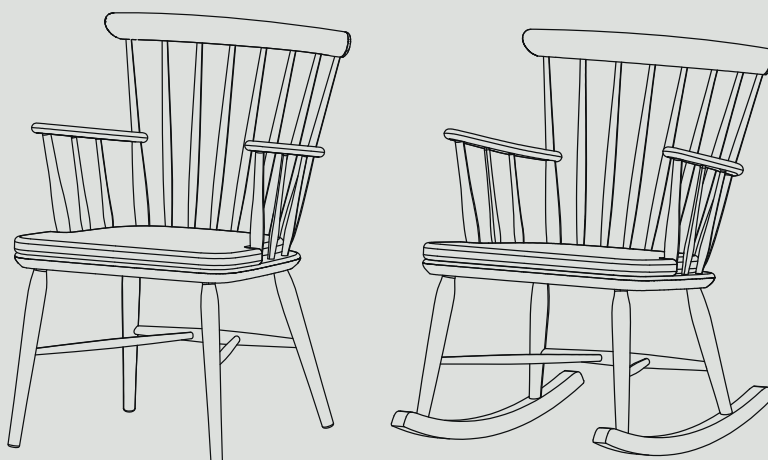

NO. 210R

CLASSIC

Godt håndværk og enkelt design giver arm- og gyngestolen skønhed og unik form. Classic-stolene er ægte designklassikere, der aldrig går af mode.

Fremstillet i bøg med hynde i kvalitetsskum og valgfrit stof eller læder.

CLASSIC

FASTOFLEX

Fastoflex er en stabelbar konference-, kantine- eller mødestol, som fås med eller uden armlæn. Stolen repræsenterer en gennemtænkt konstruktion, holdbarhed og overlegen siddekomfort, der gør Fastoflex til en moderne og tidløs klassiker.