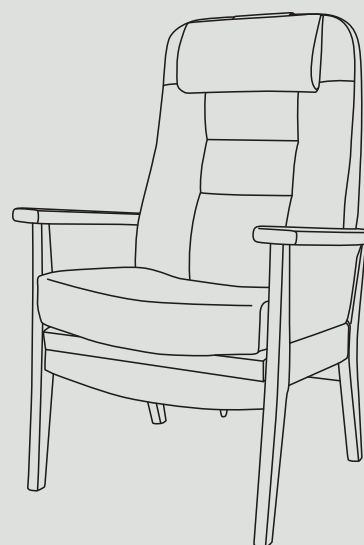

Plus med ekstra funktioner letter hverdagen for både brugere og personale. Der er mange muligheder med de populære og stilrene Plusmodeller. Plus fås også med indbyggede motorer og sædeløft samt tilbehør, der omfatter låsegreb, armbakker, lukkede sider og hjul.

Manuelt eller elektronisk sædeløft giver brugeren hjælp til at komme op af stolen. Hvor det manuelle sædeløft er betinget af, at brugeren selv kan begynde udstigning fra stolen kan det elektroniske løfte brugeren op.

PLUS