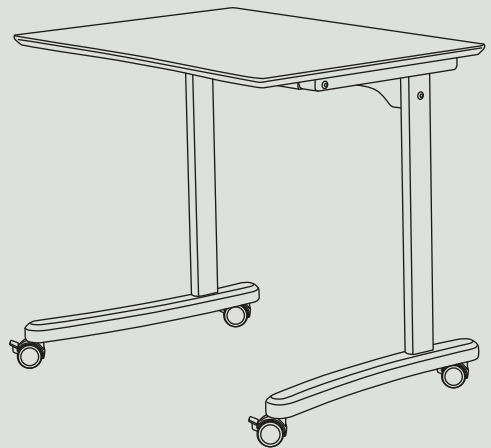

MÅL & SPECIFIKATIONER

På de følgende sider kan du finde alle mål og variationer på
4 5 samtlige modeller der findes i denne brochure. 14 15 16 17 18 19 20 21 22

Munin

Side 4

Design:
Lise Vester

Standard
sædehøjde:
47 cm.