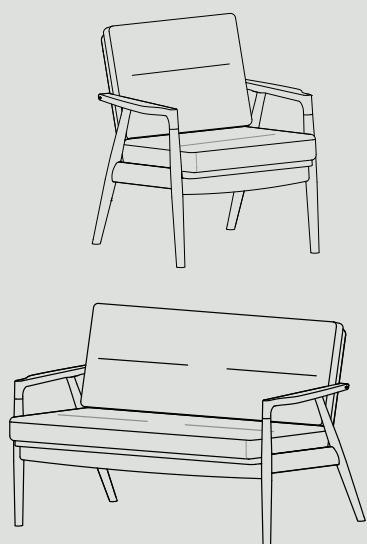

Nobel sofaserien skaber en hyggelig og rar stemning med sine organiske former. Serien er kendetegnet ved et ædelt og elegant udtryk, hvor der er kælet for detaljerne, uden at gå på kompromis med komforten. Sofaserien består af en 2½ personers sofa samt den matchende sofastol.

NOBEL