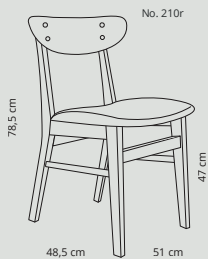

Side 18

Design:
Jörg Barnauer

Nobel

Side 22

Design:
Ole Tørnøe Olesen

Standard
sædehøjde:
47 cm.

Nobel

Side 30

Standard
sædehøjde:
47 cm.

6311 Regulerbar
hvilestol m. indbygget
fodhviler

6341 Regulerbar
hvilestol m. justér-
bar arm

No. 210r

Side 64

Design:
Ark. Th. Harlev

Standard
sædehøjde:
47 cm.

Classic

Side 66

Design:
Ark. Th. Harlev

Standard
sædehøjde:
47 cm.

Fastoflex

Side 68

Design:
Reno Wahl Iversen

Standard
sædehøjde:
47 cm.

4000 Elegant-T borde