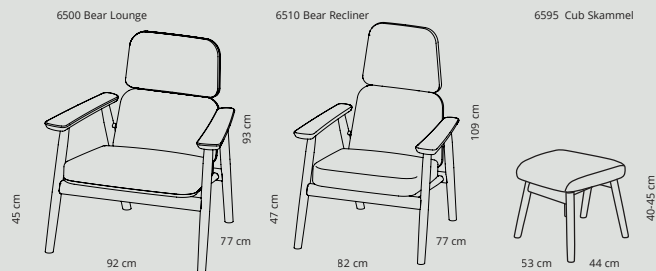

Bear

Side 10