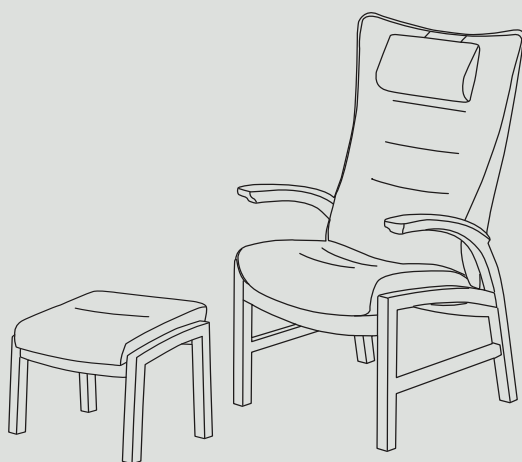

Cantate tilbyder både siddekomfort og snedkerhåndværk i særklasse med de synlige fingertapninger. Stolen er blød, indbydende og samtidig en fryd for øjet.

CANTATE