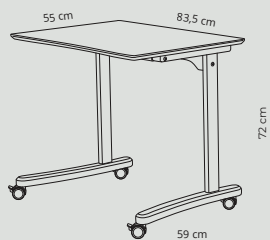

Multibord 4604

Side 84

Design:
FF Design