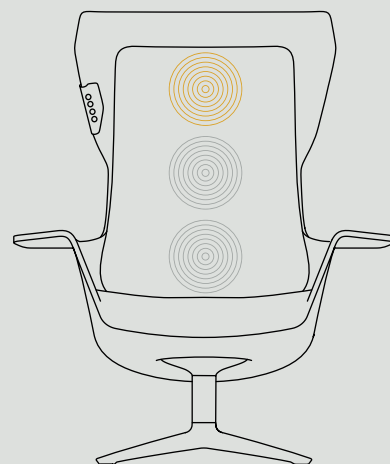

STAG

STAG-W

Stag-W_{od}. Stilren og elegant designstol, der signalerer dansk møbelhåndværk og gedigen kvalitet. Rygraden i Stag er et smukt formspændt sæde i ege- eller bøgefinér.

Den stabelbare Stag har overlegen siddekomfort og de organiske og eksklusive dampbøjede signaturarmræn gør den behagelig at komme op af.

STAG

WOOOM

Woom er en designstol til loungen, de åbne kontorer eller til stuen. Læselys, sædevarme og massage er optioner og gør stolen til det perfekte sted at fordybe sig i arbejde eller bare at slappe af. Den formstøbte filt er fremstillet af genbrugsmaterialer og gør stolen til et bæredygtigt valg.

WOOOM

Læselys

Sædevarme

Massage

NOBEL

NOBEL

Nobel giver med sin høje slanke ryg både god siddekomfort og et stilrent udtryk. De smukt forarbejdede detaljer i stolens armlæn og forben signalerer ædelt håndværk og repræsenterer samtidig det bedste af tidløst dansk design.