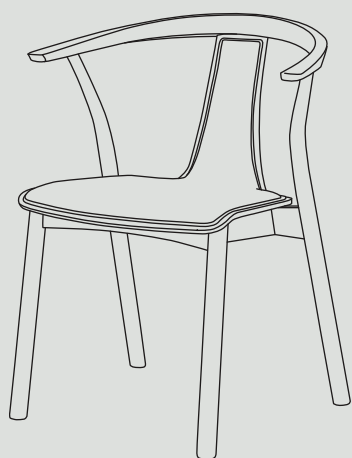

Stag-W_{od}. Stilren og elegant designstol, der signalerer dansk møbelhåndværk og gedigen kvalitet. Rygraden i Stag er et smukt formspændt sæde i ege- eller bøgefinér.

Den stabelbare Stag har overlegen siddekomfort og de organiske og eksklusive dampbøjede signaturarmræn gør den behagelig at komme op af.

STAG