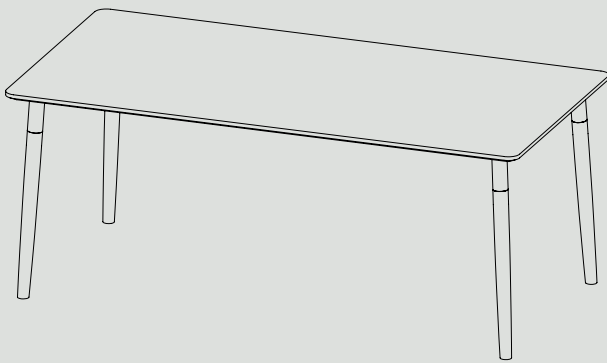

4000 Elegant Table er et stilrent spisebord i nordisk design. Bordet har afrundede kanter og krydsfinér bordplade med lakeret kantfinér. Bordbenene er koniske og skrånstillede og fås i egetræ med sort eller hvidt metalbeslag øverst.

4000 ELEGANT-T BORD