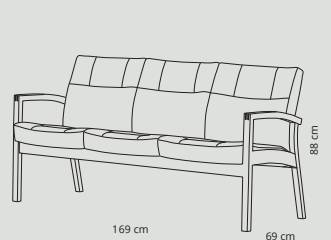

Scala

Side 50

Design:
FF Design

Standard
sædehøjde:
47 cm.

Scala 5413

Scala stabelstol

Side 52

Design:
FF Design

Standard
sædehøjde:
46 cm.

Bredde med
armlåen

Senator

Side 54

Design:
Reno Wahl Iversen

Standard
sædehøjde:
48 cm.

43/47 cm

Hvilestol høj
regulerbar m.
udvendig
læsegreb

Lav hvilestol

Sofa 2 pers.

Sofa 3 pers.

Senator

Side 56

Design:
Reno Wahl Iversen

Standard
sædehøjde:
47 cm.

Senator

Side 58

Design:
Reno Wahl Iversen

Standard
sædehøjde:
45 cm.

45 cm

Home-line

Side 60

Design:
FF Design

Standard
sædehøjde:
47 cm.