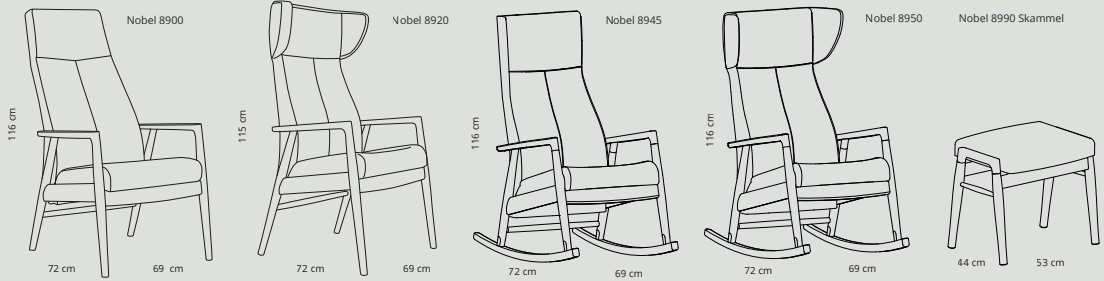

Side 12

Design:
Erik Simonsen mDD
& Justus Kolberg

Standard
sædehøjde:
45 cm.

Stag-S

Side 14

Design:
Erik Simonsen mDD
& Justus Kolberg

Standard
sædehøjde:
45 cm.

Woom

Side 18

Design:
Jörg Barnauer

Nobel

Side 22

Design:
Ole Tørnøe Olesen

Standard
sædehøjde:
47 cm.

Nobel

Side 30

Design:
Ole Tørnøe Olesen

Standard
sædehøjde:
44 cm.

Plus

Side 32

Design:
Hans J. Frydendal, MDD

Standard
sædehøjde:
47 cm.

Multi-plus

Side 40

Design:
Hans J. Frydendal, MDD

Standard
sædehøjde:
47 cm.

Plus Sofa-serie

Side 42

Plus 5011

Plus 5021

Plus 5031

Edge