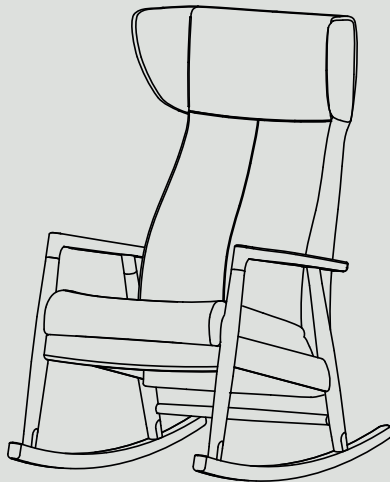

Nobel-gyngestolens ranke ryg er designet med mulighed for trinløs regulering med det udvendige låsegreb i messing. Gyngestolens rolige og vuggende bevægelser er afslappende og skaber ro for brugeren. Gyngestolen kan fås både med og uden øreklapper.

NOBEL