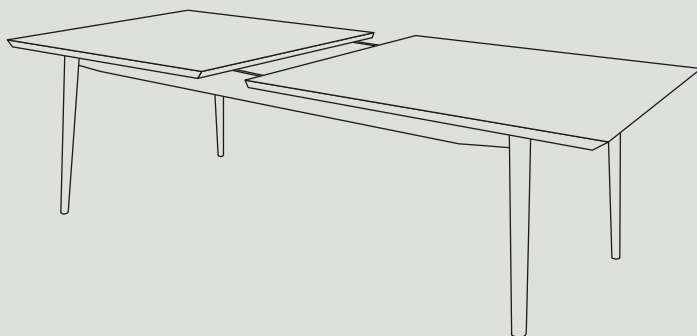

4000 ELEGANT-T BORD

3900 CARE-T BORD

3900 er et klassisk og stilrent spisebord, i krydsfinérbordplade og ligestillede ege- eller bøgetræsben. Med sit stilrene look passer bordet ind i de fleste indretninger og kan kombineres med de fleste stole.

3900 CARE-T BORD

3800
CLASSIC-T BORD

Klassisk, enkelt og stilrent spisebord med lamineret bordplade samt ben og kantliste i enten ege- eller bøgetræ. Bordet laves i mange dimensioner og passer ind i alle miljøer og indretninger.