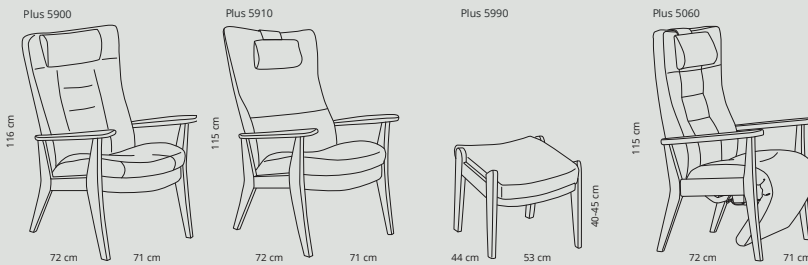

Side 18

Design:
Jörg Barnauer

Nobel

Side 22

Design:
Ole Tørnøe Olesen

Standard
sædehøjde:
47 cm.

Nobel

Side 30

Design:
Ole Tørnøe Olesen

Standard
sædehøjde:
44 cm.

Plus

Side 32

Design:
Hans J. Frydendal, MDD

Standard
sædehøjde:
47 cm.

Multi-plus

Side 40

Design:
Hans J. Frydendal, MDD

Standard
sædehøjde:
47 cm.

Plus Sofa-serie

Side 42

Plus 5011

Plus 5021

Plus 5031

Edge