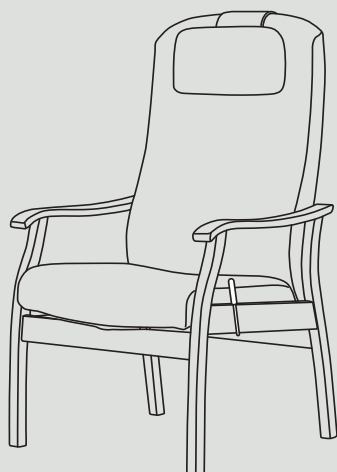

Senator er en klassisk og enkel stoleserie, der med sit lette look egner sig særdeles godt til plejesektoren. Den har en bred anvendelighed, funktion og de få syninger sikrer, at hygiejnekravene også er opfyldt. Senatorserien består af hvilestole og sofaer til opholdsstuen samt funktionsstole til patienter, pårørende og beboere.

SENATOR