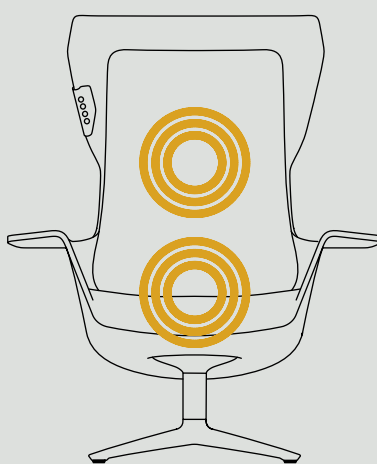

STAG

STAG-W

Stag-W_{od}. Stilren og elegant designstol, der signalerer dansk møbelhåndværk og gedigen kvalitet. Rygraden i Stag er et smukt formspændt sæde i ege- eller bøgefinér.

Den stabelbare Stag har overlegen siddekomfort og de organiske og eksklusive dampbøjede signaturarmræn gør den behagelig at komme op af.

STAG

WOOOM

Woom er en designstol til loungen, de åbne kontorer eller til stuen. Læselys, sædevarme og massage er optioner og gør stolen til det perfekte sted at fordybe sig i arbejde eller bare at slappe af. Den formstøbte filt er fremstillet af genbrugsmaterialer og gør stolen til et bæredygtigt valg.

WOOOM

Læselys

Sædevarme

Massage

NOBEL

NOBEL

Nobel giver med sin høje slanke ryg både god siddekomfort og et stilrent udtryk. De smukt forarbejdede detaljer i stolens armlæn og forben signalerer ædelt håndværk og repræsenterer samtidig det bedste af tidløst dansk design.