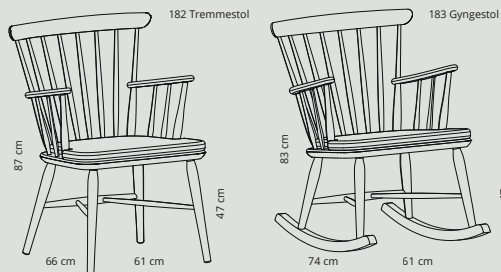

Standard
sædehøjde:
47 cm.

6311 Regulerbar
hvilestol m. indbygget
fodhviler

6341 Regulerbar
hvilestol m. justér-
bar arm

No. 210r

Side 64

Design:
Ark. Th. Harlev

Standard
sædehøjde:
47 cm.

Classic

Side 66

Design:
Ark. Th. Harlev

Standard
sædehøjde:
47 cm.

Fastoflex

Side 68

Design:
Reno Wahl Iversen

Standard
sædehøjde:
47 cm.

4000 Elegant-T borde