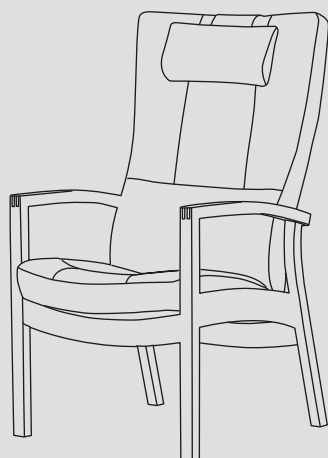

CANTATE

SCALA

Scala
Design: FF Design

Scala, klassisk stoledesign med armlæn i håndlavede fingersamlinger, som giver stolen sit særpræg og signalerer eksklusivitet.

SCALA

SCALA

Scala er en smuk og tidløs stol. Stolen er stabelbar, alsidig og kan anvendes i rigtig mange rum. Scala passer på kontoret, i stuen, konferencen og omkring spisebordet.