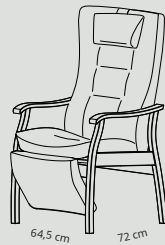

Senator 5364