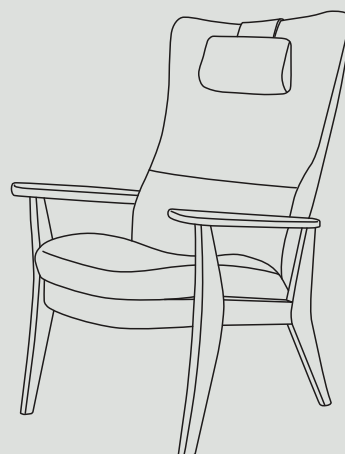

Plus, solidt møbelhåndværk i et organisk udtryk. Plus er en alsidig serie, fra den behagelige lænestol i stuen til den fuldt udrustede funktionsstol med sædeløft og hjul til hospitalet eller plejehjemmet. Samme smukke træstel med forskellige polstringer og funktioner. De forskellige rygge giver stolen hvert sit udtryk, der signalerer hjemlighed.

PLUS