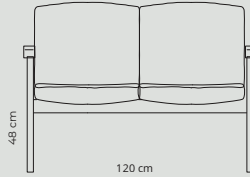

Sofa 2 pers.