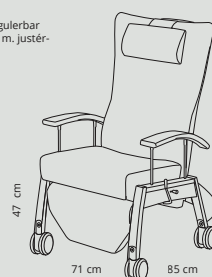

Scala

Side 50

Design:
FF Design

Standard
sædehøjde:
47 cm.

Scala stabelstol

Side 52

Design:
FF Design

Standard
sædehøjde:
46 cm.

Bredde med
armlåen

Senator

Side 54

Design:
Reno Wahl Iversen

Standard
sædehøjde:
48 cm.

43/47 cm

Hvilestol høj
regulerbar m.
udvendig
læsegreb

Lav hvilestol

Sofa 2 pers.

Sofa 3 pers.

Senator

Side 56

Design:
Reno Wahl Iversen

Standard
sædehøjde:
47 cm.

Senator

Side 58

Design:
Reno Wahl Iversen

Standard
sædehøjde:
45 cm.

45 cm

Home-line

Side 60

Design:
FF Design

Standard
sædehøjde:
47 cm.