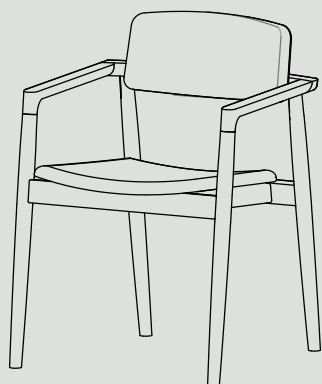

Nobel stabel- og spisebordsstol er en smuk og elegant stol med fokus på enkelthed og materialer i bedste kvalitet - her er der kælet for detaljen. Træets årer står smukt frem i de sammenpudsede armlæn. Den stabelbare Nobel kan fås med og uden polstring.

NOBEL