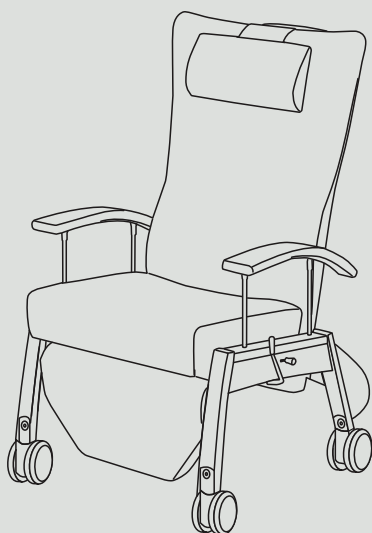

Home-Line med de mange indbyggede funktioner og finesser imødekommer også de skærpede krav til hygiejne og det sunde arbejdsmiljø for plejepersonalet.

I tæt samarbejde med det "Det Nye Hospital i Vest" – Gødstrup har Farstrup Furniture udviklet en helt speciel udgave af Home-Line stolen, hvor disse krav og patientkomforten er opfyldt.

HOME-LINE