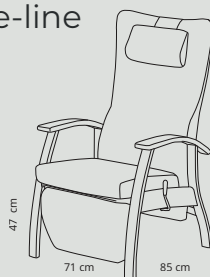

Home-line

Side 60

Design:
FF Design

Standard
sædehøjde:
47 cm.