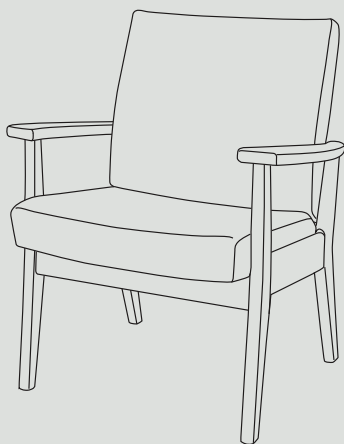

Sofagruppe og hvilestol i samme tidløse design. Plusserien giver helhed og sammenhæng i indretningen. Højden og udformningen på de brede armlæn gør møblerne lette at komme op af og ned i.

PLUS SOFASERIE