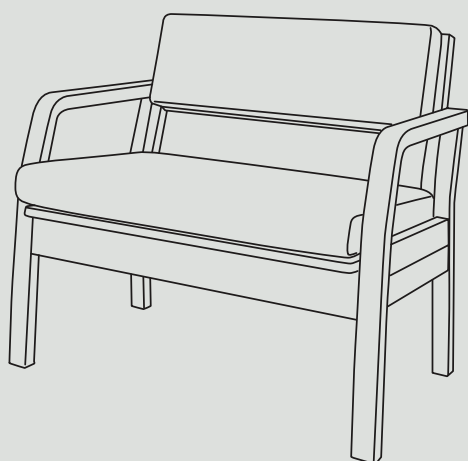

Fastoflex 5463-B er en ekstra bred og holdbar stol, der giver maksimal siddekomfort for store mennesker. Stolen er et bariatrisk møbel, der med sit klassiske design passer ind mange steder. Fastoflex-B er testet op til 450 kg.

FASTOFLEX