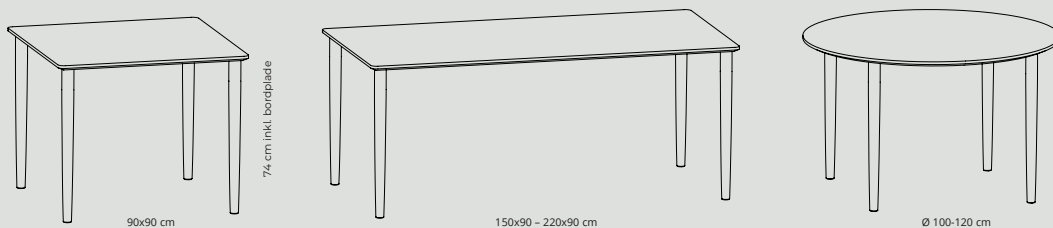

3900 Care-T borde

Side 78

Design:
FF Design