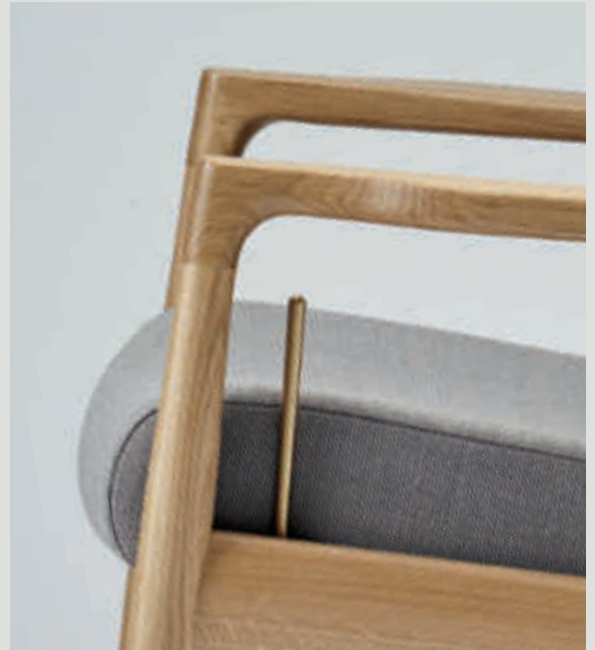

Nobel-gyngestolens ranke ryg er designet med mulighed for trinløs regulering med det udvendige låsegreb i messing. Gyngestolens rolige og vuggende bevægelser er afslappende og skaber ro for brugeren. Gyngestolen kan fås både med og uden øreklapper.

NOBEL