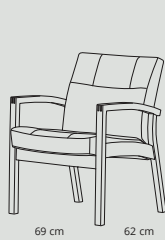

Scala

Side 50

Design:
FF Design

Standard
sædehøjde:
47 cm.

Scala 5411

Scala stabelstol

Side 52

Design:
FF Design

Standard
sædehøjde:
46 cm.

Bredde med
armlåen

Senator

Side 54

Design:
Reno Wahl Iversen

Standard
sædehøjde:
48 cm.

43/47 cm

Hvilestol høj
regulerbar m.
udvendig
læsegreb

Lav hvilestol

Sofa 2 pers.

Sofa 3 pers.

Senator

Side 56

Design:
Reno Wahl Iversen

Standard
sædehøjde:
47 cm.

Senator

Side 58

Design:
Reno Wahl Iversen

Standard
sædehøjde:
45 cm.

45 cm

Home-line

Side 60

Design:
FF Design

Standard
sædehøjde:
47 cm.