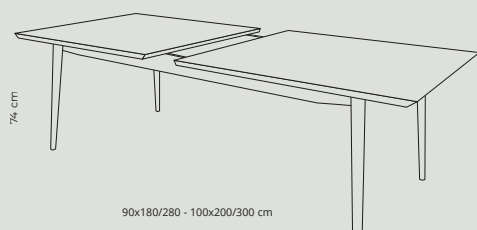

3800 Classic-T udtræksborde

Side 81