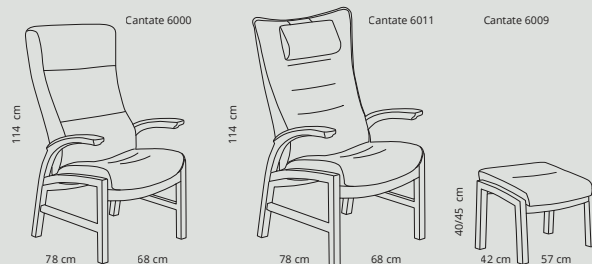

Design:
Hans J. Frydendal, MDD

Standard
sædehøjde:
47 cm.

Plus Sofa-serie

Side 42

Plus 5011

Plus 5021

Plus 5031

Edge

Side 44

Design:
FF Design

Standard
sædehøjde:
47 cm.

Cantate

Side 48

Design:
FF Design

Standard
sædehøjde:
47 cm.

Scala

Side 50

Design:
FF Design

Standard
sædehøjde:
47 cm.

Scala 6411

Scala 5490

Scala 5411

Scala 5412

Scala 5413