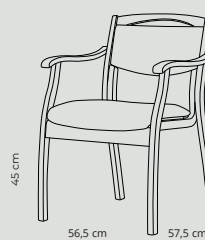

Senator 2349