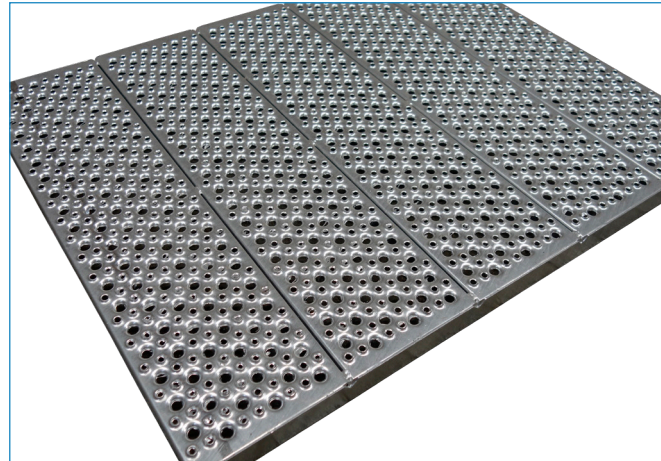

### Varmgalvaniseret reposer:

| Længde | Bredde | Højde | Godstykkelse | Vægt (kg) | STEP  |
|--------|--------|-------|--------------|-----------|---|
| 700    | 500    | 43    | 2,0          | 9,6       |  |
| 800    | 500    | 43    | 2,0          | 10,2      |  |
| 900    | 500    | 43    | 2,0          | 12,0      |  |
| 900    | 1000   | 43    | 2,0          | 24,0      |  |
| 1000   | 500    | 43    | 2,0          | 13,2      |  |
| 1000   | 1000   | 43    | 2,0          | 26,5      |  |
| 1200   | 1000   | 43    | 2,0          | 30,0      |  |
| 1200   | 1500   | 43    | 2,0          | 44,0      |  |

Alternativt kan reposer leveres i ubehandlet stål.

Alle mål er angivet i mm.

Vi leverer også de færdige løsninger med udskæringer, med kort leveringstid.