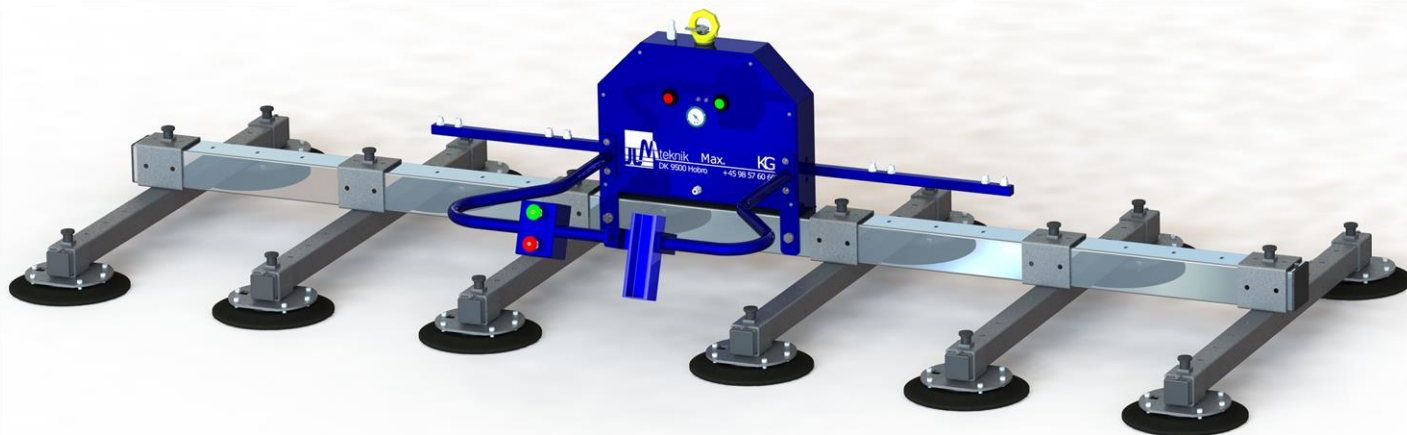

Pladeløfteåg 12/1200

Danskproduceret, brugervenligt løfteåg for løft af vandrette plader.

- Løfteevne på 1200 kg
- Leveres med 12 stk. 9" sugekopper
- 100 mm udhæng på sugekopper
- Hver sugekop kan fjedre 14 mm
- Holder for styretryk til talje
- Justerbare arme på hovedbom samt justerbare sugekopper på armene
- Pladestørrelse på op til 3000 x 1500 mm med en minimumsvægt på 15 kg
- Knapper til tænd og sluk af vakuum
- Indbygget sikkerhedsswitch for afstilling (kæde skal være slækket)
- Ved afstilling blæses trykluft ud i sugekopperne, så løfteåget hurtigt kan løftes fra pladen
- Vakuummeter for vakuumniveau
- Forsynes med trykluft på 6-6,5 bar
- CE-godkendt og overholder EN13155.
- Egenvægt på 96 kg

Løfteåget kan desuden udvides med ekstraudstyr:

- **Sparekit**, der reducerer luftforbruget
- **Haner på sugekopperne**, så der kan løftes plader i specielle former
- **Længere håndtag**, der måler 750 mm.