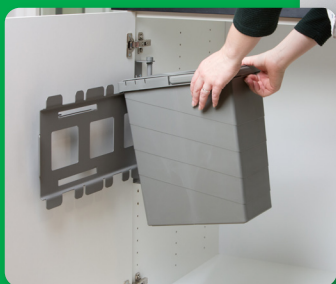

## AFFALDSSYSTEM SVINGBAR

**340174**

Affaldssystem 487x315x330 2x14+1x3L  
plast/metal stål  
indfarvet grå RAL-7039  
1 låg & deler

Se instruktions video